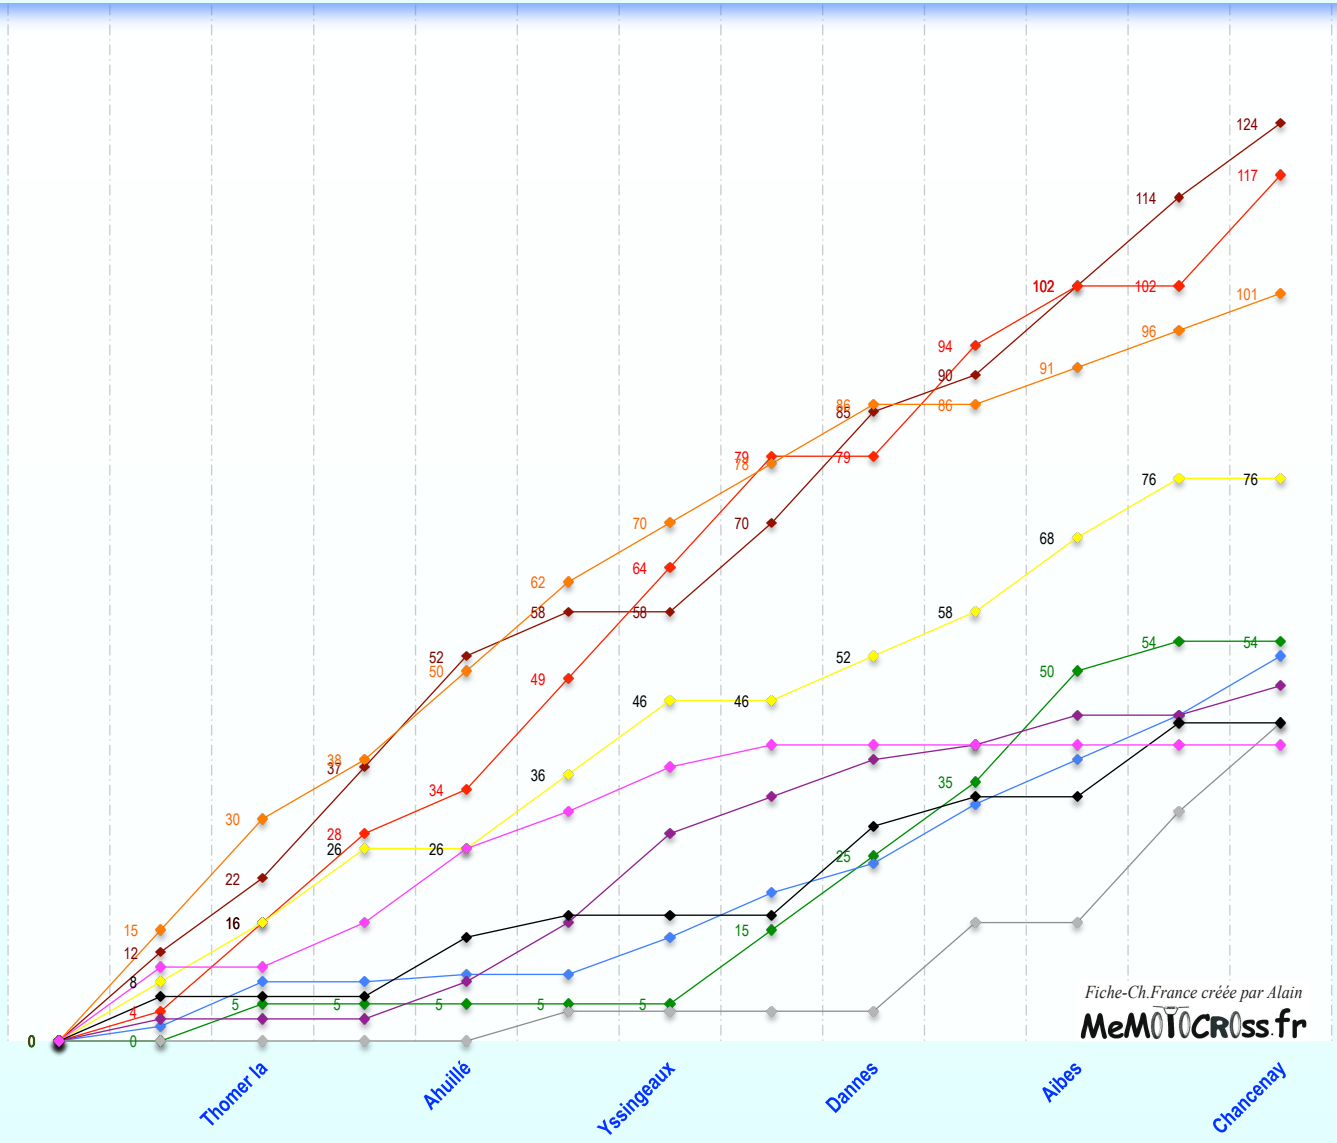

CHAMP. de FRANCE Inter 250				1980		Epreuve 1 Thomer la Sogne (27) 7-avr.		Epreuve 2 Ahuillé (53) 27-avr.		Epreuve 3 Yssingeaux (43) 25-mai		Epreuve 4 Dannes (62) 6-juil.		Epreuve 5 Aibes (59) 31-août		Epreuve 6 Chancenay (52) 21-sept.		Statistiques manches					
Cl	/10m	Pilote	M	Pts														1er	2è	3è	0 pt	+	
1	119	BARON Jean-Michel	Por	124	12	10	15	15	6	12	15	5	12	12	10	3	4	2	1				
2	117	FURA Patrick	Hva	117	4	12	12	6	15	15	15	15	8	15	8	5	2						
3	96	OLLIER Michel	Yam	101	15	15	8	12	12	8	8	8	5	5	5	2	2						
4	76	FRANCRU Gilles	Maï	76	8	8	10		10	10		6	6	10	8					4	3		
5	54	DUMONT Eric	Ktm	54		5						10	10	10	15	4			1		3	6	
6	52	LHOMME Christian	Hva	52	2	6		1		5		6	4	8	6	6	8					2	8
7	48	GERVAISE Patrick	Yam	48	3			5	8	12		5	5	2	4					1		3	
8	43	BONIFACE Patrick	Ktm	43					4					12						2		8	
9	43	GOMEZ Jean-Claude	Yam	43	6			8	3			12		4		10				1		6	
10	40	TITONE Alex	Hva	40	10		6	10	5	6		3									2	6	
11	21	THEUBET Christian	Hva	21				4		2		4	2		1	2	6					5	6
12	16	LALLIER Jean	Sac	16	1			4		3				3	3		2					6	4
13	13	BEAUMARD Patrice	Yam	13				5		1	4					3						8	
14	11	PERRIN Eric	Kaw	11	5								3	1	2							8	
15	7	VALAT Jean-Marc	Kre	7		4						2	1									9	
	7	PEREZ Alain	Yam	7						2		1				1	3					8	
17	5	HITTINGER Hervé	Kra	5				3	2													10	
18	3	MORILLAS Adrien	Suz	3		3																11	
	3	HITTINGER Gérard	Kra	3				3														11	
20	2	LASSAIGNE Hervé	Yam	2		2																10	
	2	BARRET Jean-Luc	Por	2				2														11	
22	1	CHANET Jean-Louis	Maï	1		1																11	
	1	HUART Philippe	Yam	1				1														11	
	1	FISHER Philippe	Apr	1						1												11	
	1	MAILLET Patrice	Can	1												1						11	
26																							
27																							
28																							
29																							
30																							
31																							
32																							
33																							
34																							
35																							
36																							
37																							
38																							
39																							
40																							
41																							
42																							
43																							
44																							
45																							
46																							
47																							
48																							
49																							
50																							
51																							
52																							
53																							
54																							
55																							

Classement final / 10 manches
Après retrait des 2 plus faibles résultats

Championnat de France de Mx Inter 250 - 1980

- BARON Jean-Michel
- FURA Patrick
- OLLIER Michel
- FRANCRU Gilles
- DUMONT Eric
- LHOMME Christian
- GERVAISE Patrick
- BONIFACE Patrick
- GOMEZ Jean-Claude
- TITONE Alex

Fiche-Ch.France créée par Alain
MeMOTOcross.fr