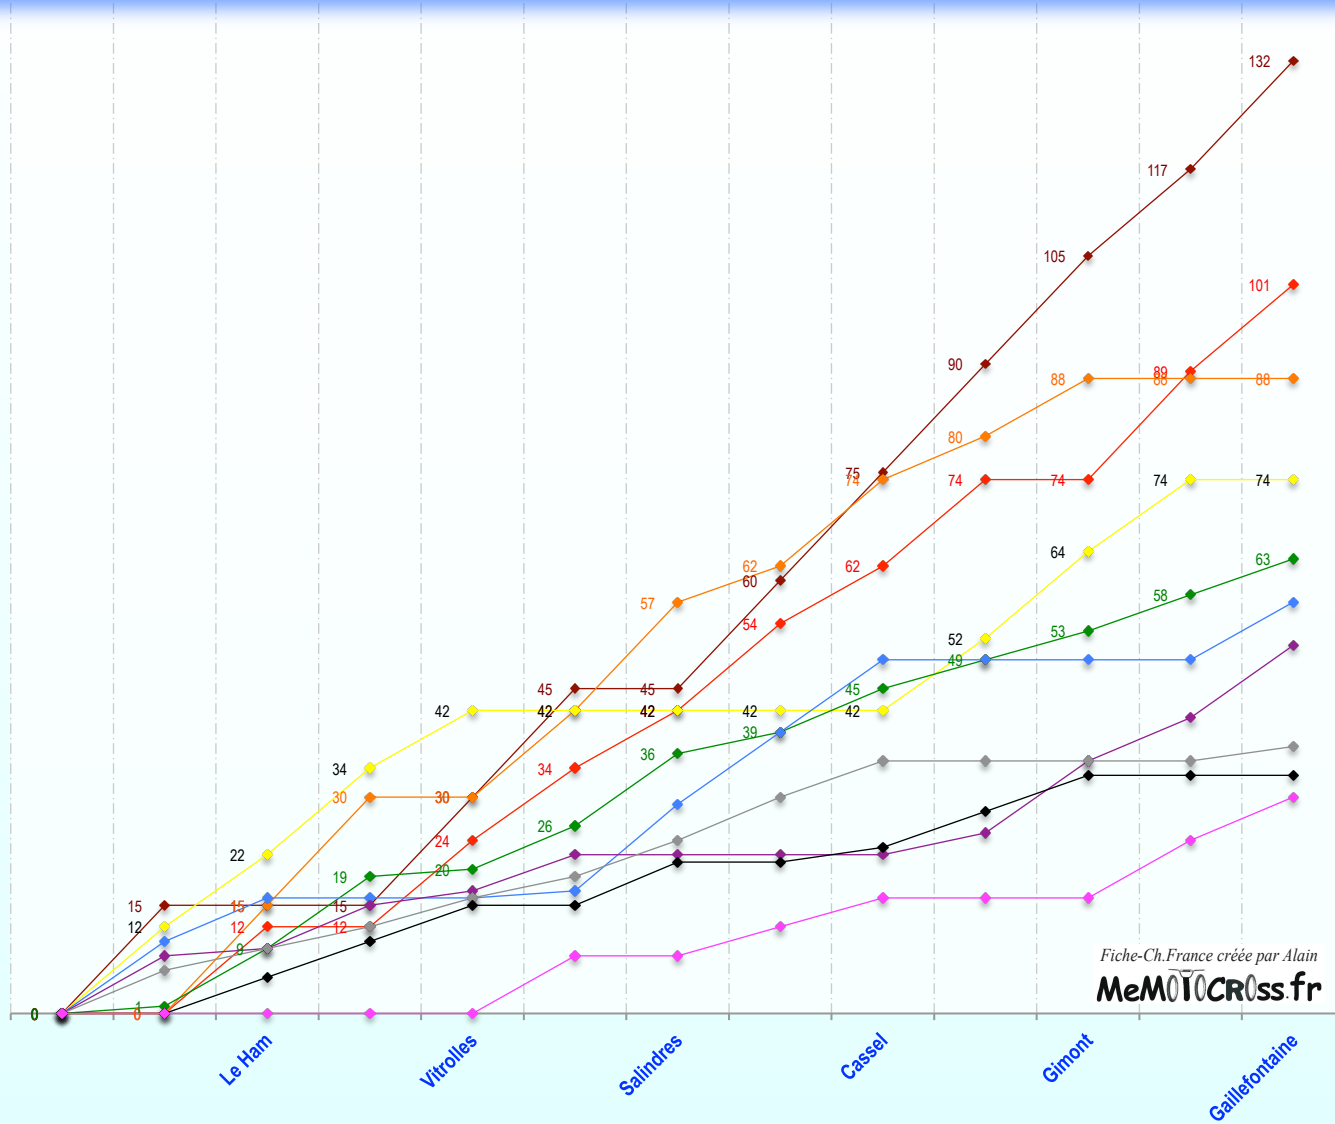

CHAMPIONNAT de FRANCE Mx Inter 500 1980

Cl	/10m	Pilote	M	Pts	Epreuve 1	Epreuve 2	Epreuve 3	Epreuve 4	Epreuve 5	Epreuve 6	Statistiques manches					
					Le Ham	Vitrolles	Salindres	Cassel	Gimont	Gaillefontaine	1er	2è	3è	0 pt	+	
					(53) 6-avr.	(13) 27-avr.	(30) 25-mai	(59) 6-juil.	(32) 15-août	(76) 28-sept.						
1	132	BRUNO Jean-Jacques	Suz	132	15		15 15	15 15	15 15	12 15	8	1		3		
2	101	BONIFACE Richard	Ktm	101		12	12 10 8	12 8	12	15 12	1	5	1	3		
3	88	TERROITIN Daniel	Maï	88		15 15	12 15	5 12	6 8		3	2		4		
4	74	COMBES Michel	Por	74	12	10 12	8		10 12	10		3	3	5		
5	61	NEIMER Christian	Maï	63	1 8	10	1 6 10	3 6	4 4	5 5			2			
6	57	LEBLANC Pierrick	Yam	57	10 6		1 12	10 10		8		1	3	5		
7	51	VIMOND Denis	Yam	51	8 1	6 2	5		3 10	6 10		2	3			
8	37	PASCUAL Bernard	Yam	37	6 3	3 4	3 5	6 5		2			3	6		
9	33	VERNIER Jacques	Hva	33		5 5	5 6	2 5	5 5				5	6		
10	30	AUVRAY Patrick	Hva	30			8	4 4		8 6			7	8		
11	27	MONGRANDI Jean-Claude	Maï	27	5	4 10	4 4	3		1			1	6		
12	14	DUFLOS Didier	Ktm	14			4 2		8				9	8		
13	13	BOUVET Alain	Ktm	13					6	4 3			9	6		
14	12	VANET Gillian	Maï	12	4	8						1	10			
15	11	PEAN Daniel	Kaw	11			3	8					10	8		
16	9	JALLAT Louis	Mts	9		6	2 1						9	6		
17	8	GUERIN Hubert	Yam	8		1	3			3 1			7	3		
18	7	BOSSAERT Jean-Marc	Maï	7				1 1	2 3				8	3		
19	7	PAGNON Luc	Hva	7		2		2	1 2				8	2		
20	5	BROGGIO Richard	Ktm	5	3					2			10	3		
21	4	BABARIT Denis	Maï	4		4							11	4		
22	4	HYPOLITE Jean-Paul	Kaw	4						4			11	4		
23	2	LISSAGUE Xavier	Yam	2	2								11	2		
24	2	MARTIN Bernard	Hva	2		2							11	2		
25	1	PAQUET Gérard	Ktm	1					1				11	1		
26																
27																
28																
29																
30																
31																
32																
33																
34																
35																
36																
37																
38																
39																
40																
41																
42																
43																
44																
45																
46																
47																
48																
49																
50																
51																
52																
53																
54																
55																

Classement final / 10manches
Après retrait des 2 plus faibles
résultats

Championnat de France de Mx Inter 500 - 1980

Fiche-Ch.France créée par Alain
MeMOTOcross.fr