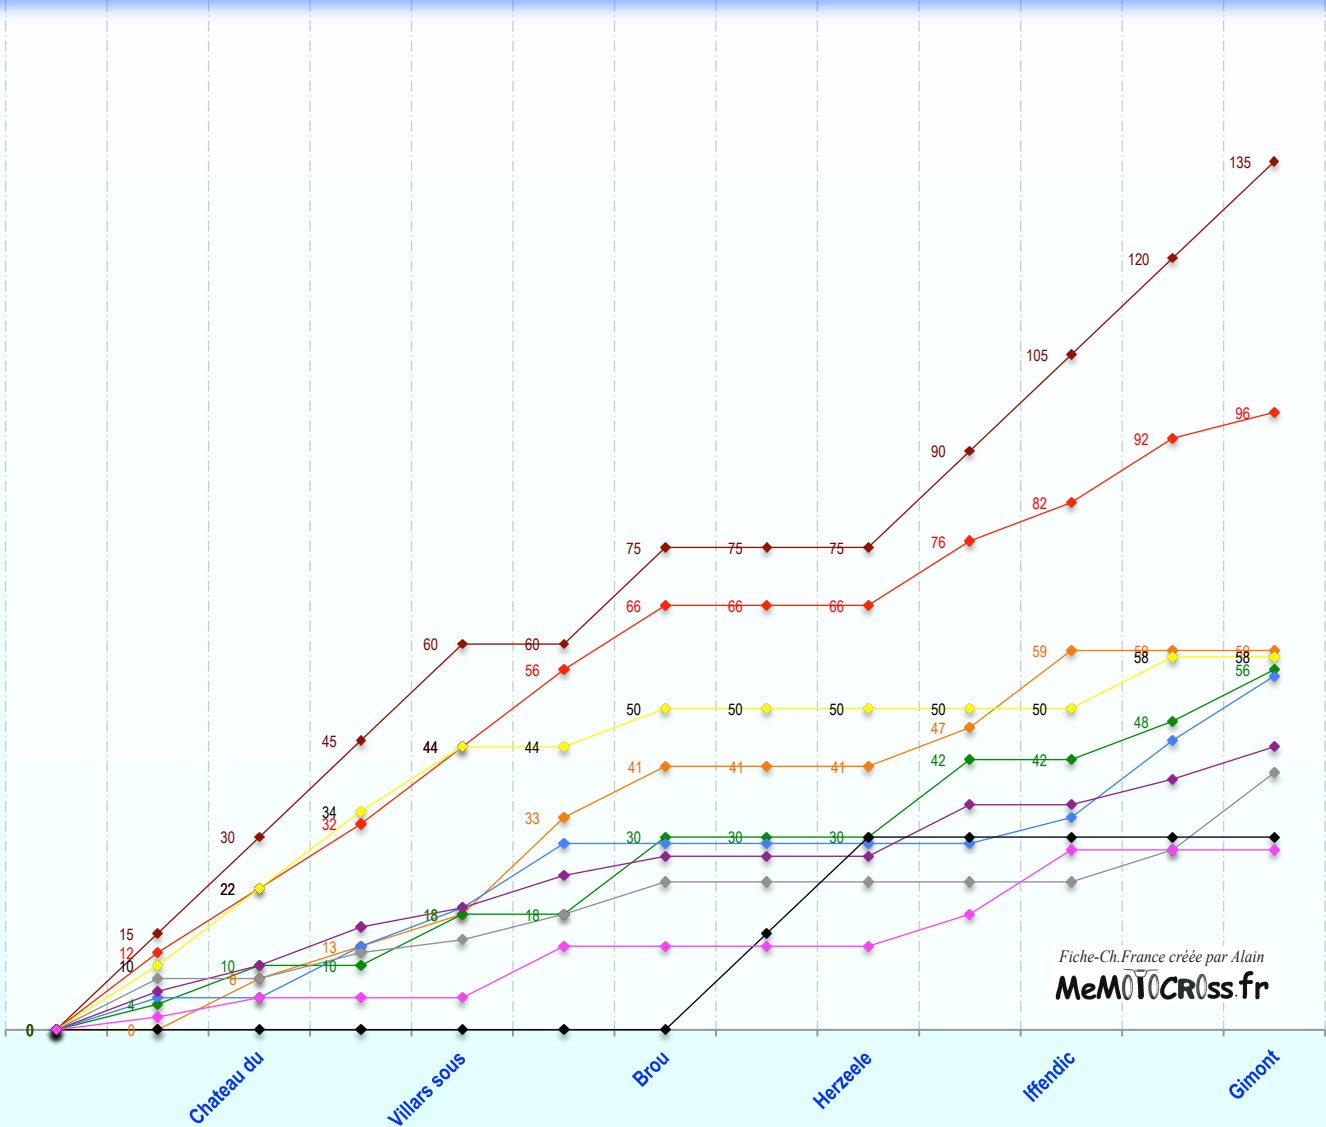

CHAMPIONNAT de FRANCE Mx 500 Inter 1981					Epreuve 1		Epreuve 2		Epreuve 3		Epreuve 4		Epreuve 4		Epreuve 5		Statistiques manches						
					Chateau du Loir		Villars sous Ecot		Brou		Herzelee		Iffendic		Gimont				1er	2è	3è	0 pt	+
Clt	Pts	/10m	Pilote	Moto	(72) 12-avr.	(25) 1-mai	(28) 7-juin	(59) 28-juin	(35) 14=7/81	(32) 15-août													
1	135	135	BRUNO Jean-Jacques	Suz	15	15	15	15	15	15	15	15	15	15	15	15	9				1		
2	96	96	BONIFACE Patrick	Hon	12	10	10	12	12	10			10	6	10	4		3	5				
3	59	59	GREGNANIN Philippe	Hva		8	5	5	15	8			6	12			1	1			3		
4	58	58	BONIFACE Richard	Ktm	10	12	12	10		6					8			2	2		4		
5	56	56	PEAN Daniel	Kaw	4	6		8		12			12		6	8		2			3		
6	55	55	GOMEZ Jean-Claude	Maï	5		8	6	10					4	12	10		1	2		3		
7	44	44	VIMOND Denis	Yam	6	4	6	3	5	3			8		4	5					1	8	
8	40	40	LHOMME Christian	Hva	8		4	2	4	5			15	15			2	1			3		
9	30	30	BRETON Yvon	Hva									15	15							10		
10	28	28	NEIMER Christian	Ktm	2	3		8					5	10					1		5		
11	24	24	SCHMIED Christian	Maï									12	12				2			10		
12	21	21	PAGET Christian	Maï				1					10	10							9		
13	19	19	PANIS Jean-Jacques	Hva				3					4	8	1	3					5	8	
14	18	18	HAMARD Dominique	Hva	3	5	3	1								6					5	6	
15	16	16	BOER Yann	Hva		2		4	6	4											6	6	
16	7	7	GOMEZ Claude	Hva									3		2	2					7	3	
17	5	5	JESTIN Patrick	Maï										5							9	5	
18	5	5	MINETTE Pierry	Ktm				2					3								8	3	
19	5	5	BABARIT Denis	Maï				1							3	1					7	3	
20	4	4	BOUVET Alain	Kaw	1								1	2							7	2	
21	3	3	PINEAU Jean-Noël	Yam		1	2														8	2	
22	2	2	FRAUMONT Luc	Swm									2								9	2	
23	2	2	JALLAT Louis	Por				2													9	2	
24	1	1	MUSQUIN Jean-Michel	Hva																	9	1	
25	1	1	VALAT Jean-Marc	Hon										1							9	1	
26																							
27																							
28																							
29																							
30																							
31																							
32																							
33																							
34																							
35																							
36																							
37																							
38																							
39																							
40																							
41																							
42																							
43																							
44																							
45																							
46																							
47																							
48																							
49																							
50																							
51																							
52																							
53																							
54																							
55																							

Initialement prévu à Cassel, le CF500 s'est déroulé non loin de Cassel sur le circuit de Herzelee. La piste étant tracée dans un carrière d'argile, les pluies l'ont vite rendue impraticable. Les pilotes ont fait grève ... sauf 3 pilotes qui ont pris le départ

Classement final / 10 manches
Après retrait des 2 plus faibles résultats

Championnat de France - Mx 500 Inter - 1981

Fiche-Ch.France créée par Alain
MeMOTOcross.fr