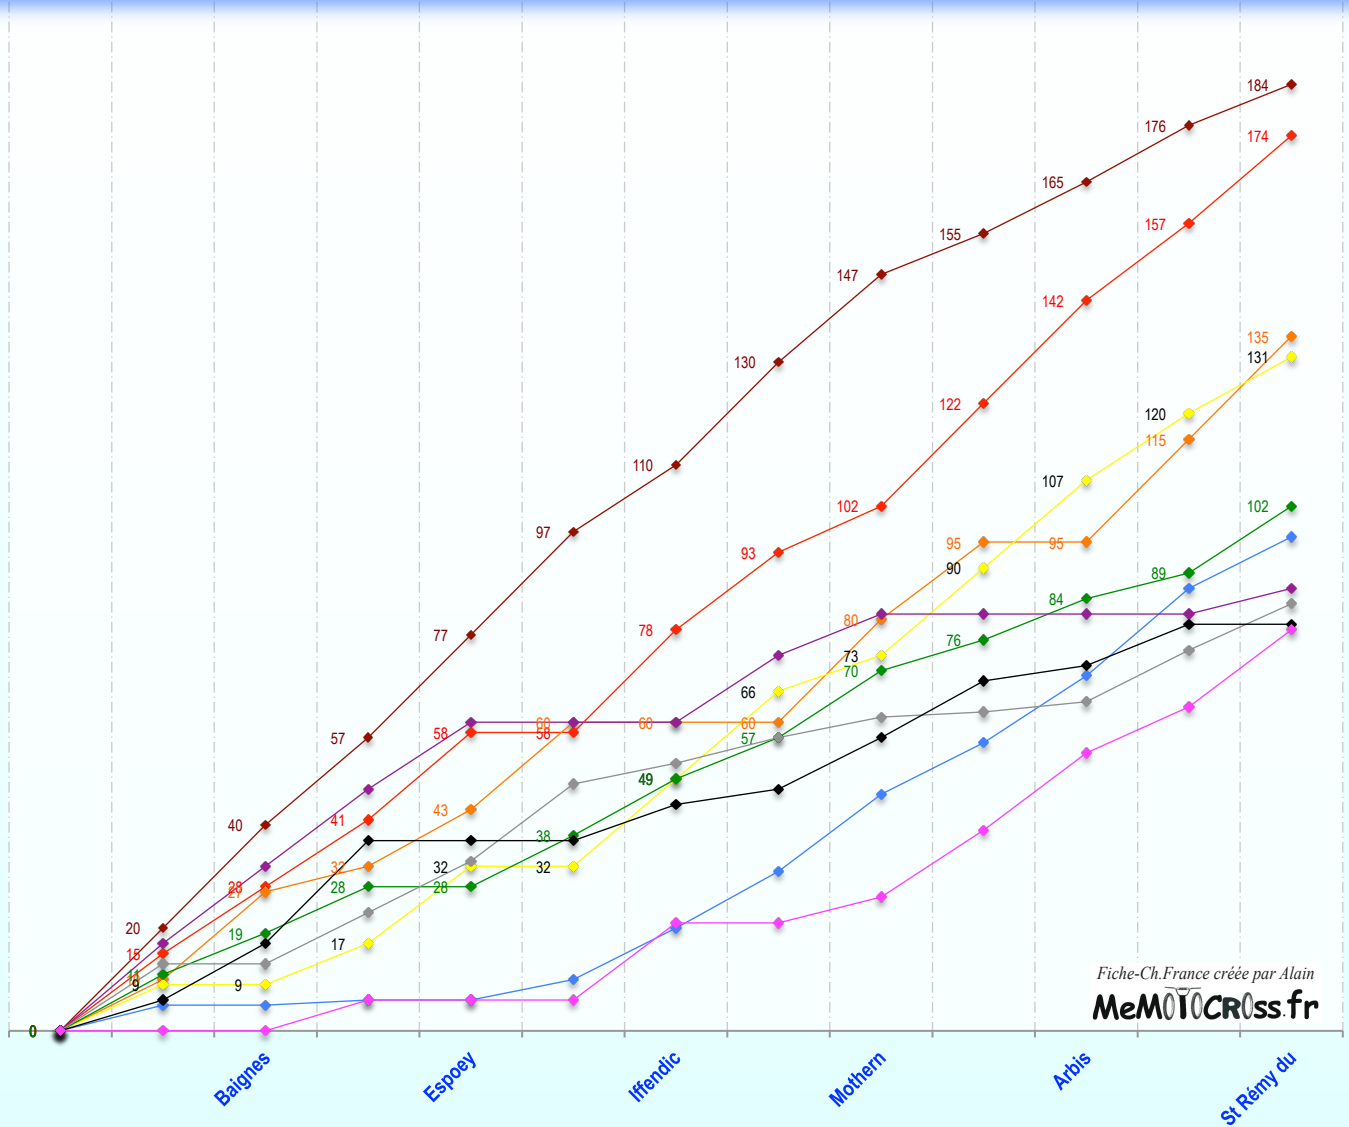

Total final / 10 manches
Après retrait dles 2 plus faibles résultats.

Championnat de France de Mx Inter 125 - 1982

Fiche-Ch.France créée par Alain
MeMOTOcross.fr