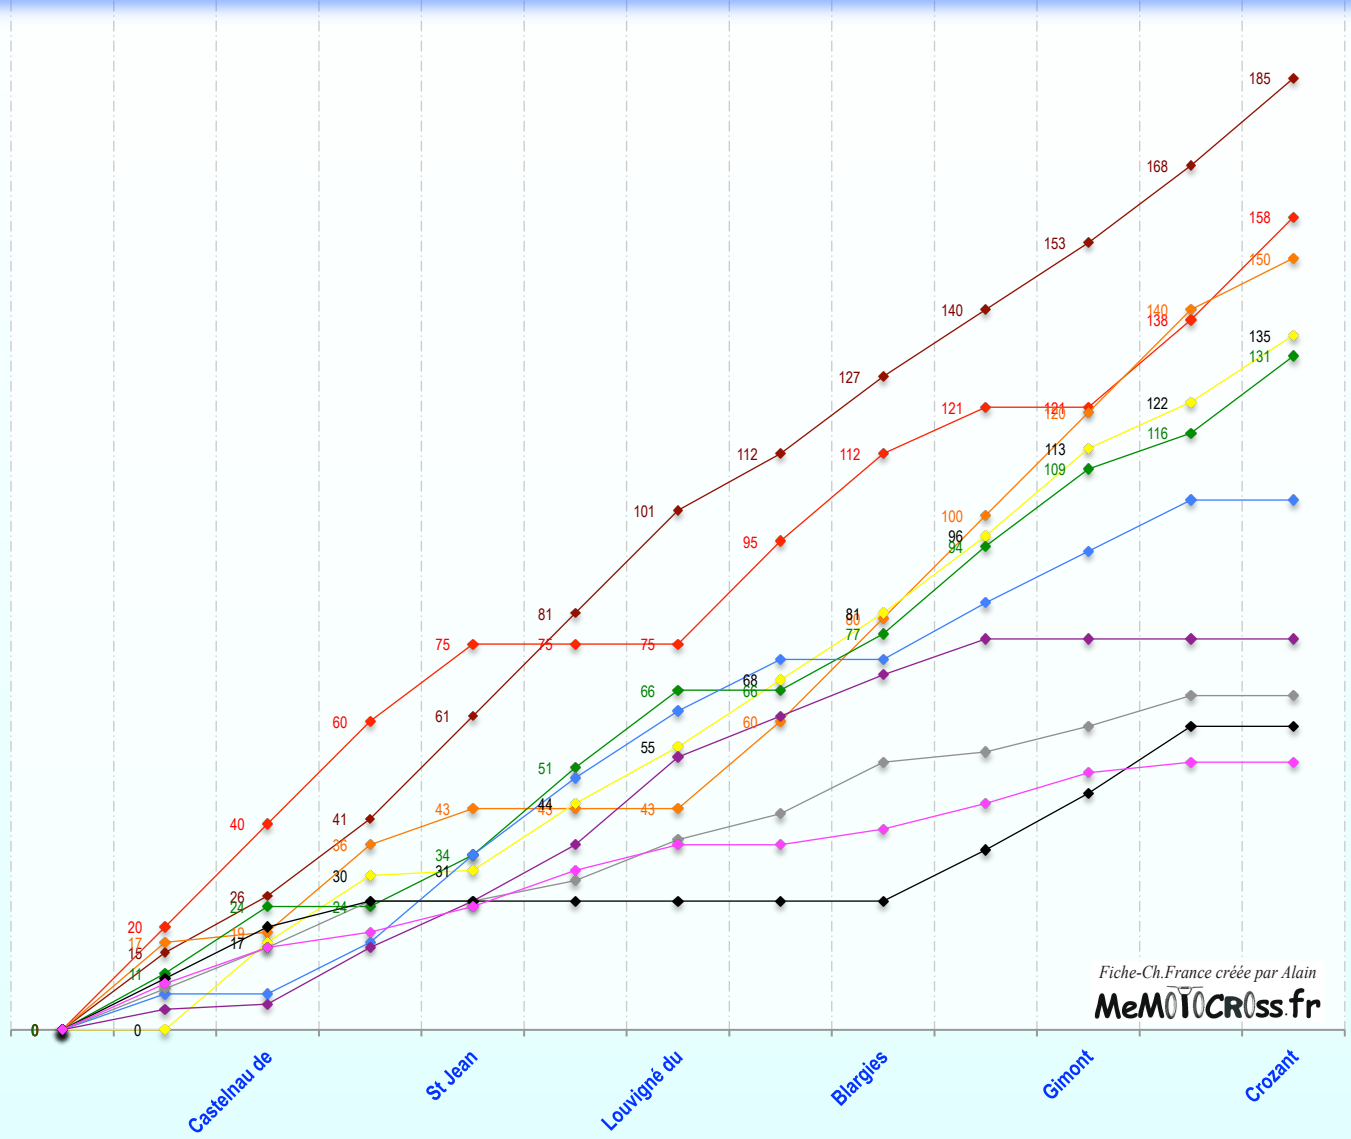

Classement final / 8 manches
Après retrait des 2 plus faibles résultats

Championnat de France de Mx Inter 500 - 1982

Fiche-Ch.France créée par Alain

MeMOTOcross.fr