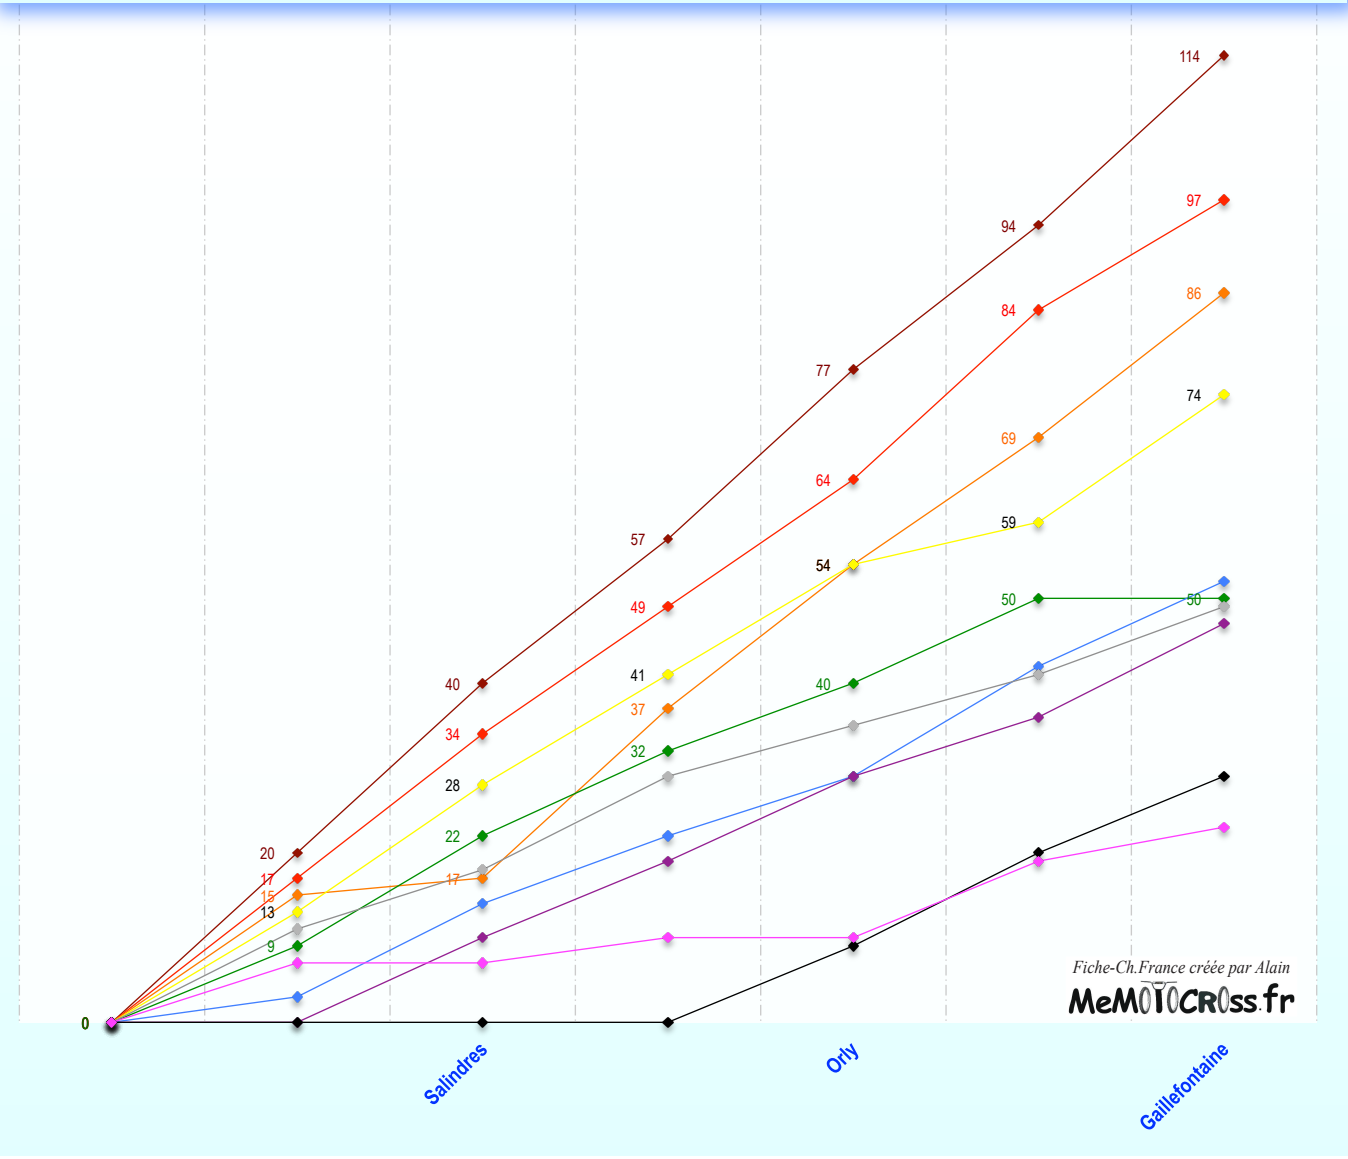

CHAMPIONNAT de FRANCE Super-Championnat 1982					Epreuve 1		Epreuve 2		Epreuve 3		Epreuve 4		Epreuve 5		Statistiques manches				
					Salindres (30)		Orly (94)		Gaillefontaine (76)		x x		x x		1er	2è	3è	0 pt	+
Clt	/ 5m	Pilote	M	Pts	10-oct-82	17-oct-82	24-oct-82												
1	97	BRUNO Jean-Jacques	Suz	114	20	20	17	20	17	20					4	2			
2	84	VIMOND Jacky	Yam	97	17	17	15	15	20	13					1	2	2		
	84	FURA Patrick	Hva	86	15	2	20	17	15	17					1	2	2		
4	69	PEAN Daniel	Kaw	74	13	15	13	13	5	15							2		
5	50	LEBLANC Pierrick	Yam	50	9	13	10	8	10									1 13	
6	49	FOUCHET Jean-Luc	Yam	52	3	11	8	7	13	10								13	
7	47	GERVAISE Yves	Yam	47		10	9	10	7	11							1	11	
8	43	FURAA Alain	Mai	49	11	7	11	6	6	8								11	
9	29	KERVELLA Yannig	Ktm	29				9	11	9							3	11	
10	23	FISCHER Michel	Yam	23	7		3		9	4							2	9	
	23	VANET Gilian	Suz	23	8		5	2	1	7							1	8	
12	19	ROBERT Eric	Yam	19	10		6		3								3	10	
13	18	BARON Jean-Michel	Por	18			7	11									4	11	
14	14	DUMONT Eric	Yam	14	2		4		8								3	8	
	14	FRIEDRICH Gilles	Hva	14	4		2	5		3							2	5	
16	11	THUBERT Patrice	Yam	11		5		4		2							3	5	
17	10	VIMOND Denis	Yam	10		6			4								4	6	
18	9	GEILLE Gérard	Apr	9		9											5	9	
	9	MICARD Jean-Michel	Yam	9	6				2	1							3	6	
20	8	PERRIER Patrick	Yam	8		8											5	8	
	8	BRANLÉ Philippe	Ktm	8	5			3									4	5	
22	6	VIMOND Christian	Yam	6						6							5	6	
	6	SALVADORE Gilles	Kaw	6						5							4	5	
24	4	GERVAISE Patrick	Yam	4		1											5	4	
25	3	PERRIN Olivier	Ktm	3		4											5	3	
	3	PERRIN Olivier	Ktm	3		3											5	3	
26	2	D'OLIVERA John	Hon	2			1	1									4	1	
27	1	BOULOGNE Thierry	Yam	1	1												5	1	
28																			
29																			
30																			
31																			
32																			
33																			
34																			
35																			
36																			
37																			
38																			
39																			
40																			
41																			
42																			
43																			
44																			
45																			
46																			
47																			
48																			
49																			
50																			
51																			
52																			
53																			
54																			
55																			

Classement final / 5 manches
Après retrait du plus faible résultat

Super-Championnat de France - 1982

Fiche-Ch.France créée par Alain
MeMOTOCross.fr