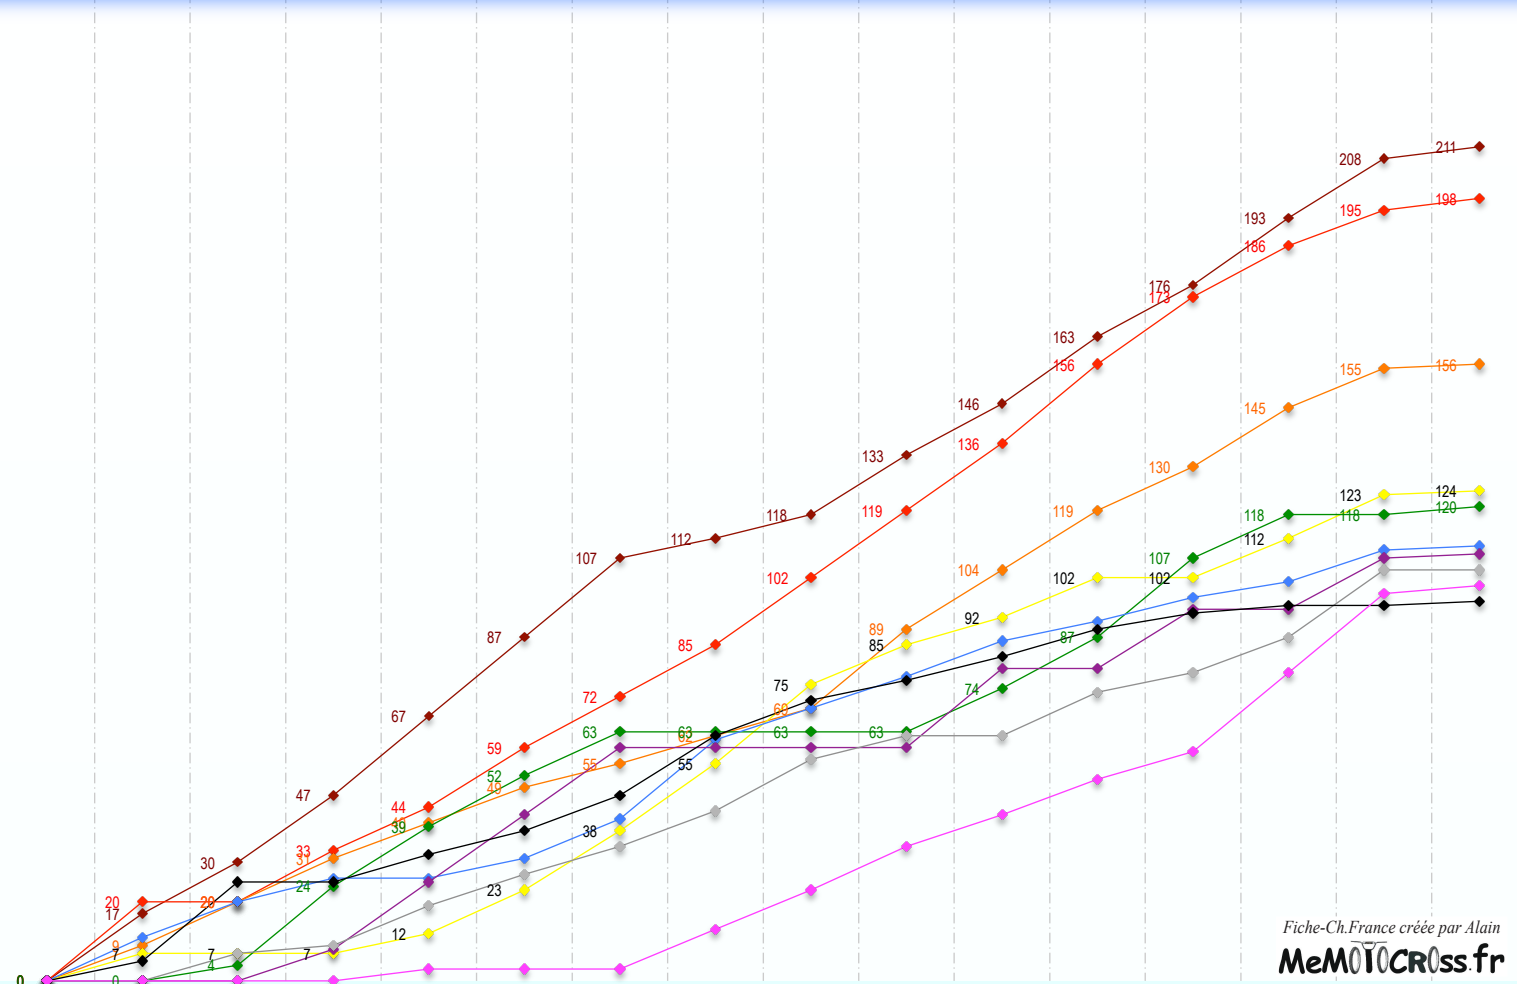

Classement final / 12 manches
après décompte des 3 plus faibles résultats

Championnat de France de Motocross Inter 125 - 1985

Fiche-Ch.France créée par Alain
MeMOTOcross.fr