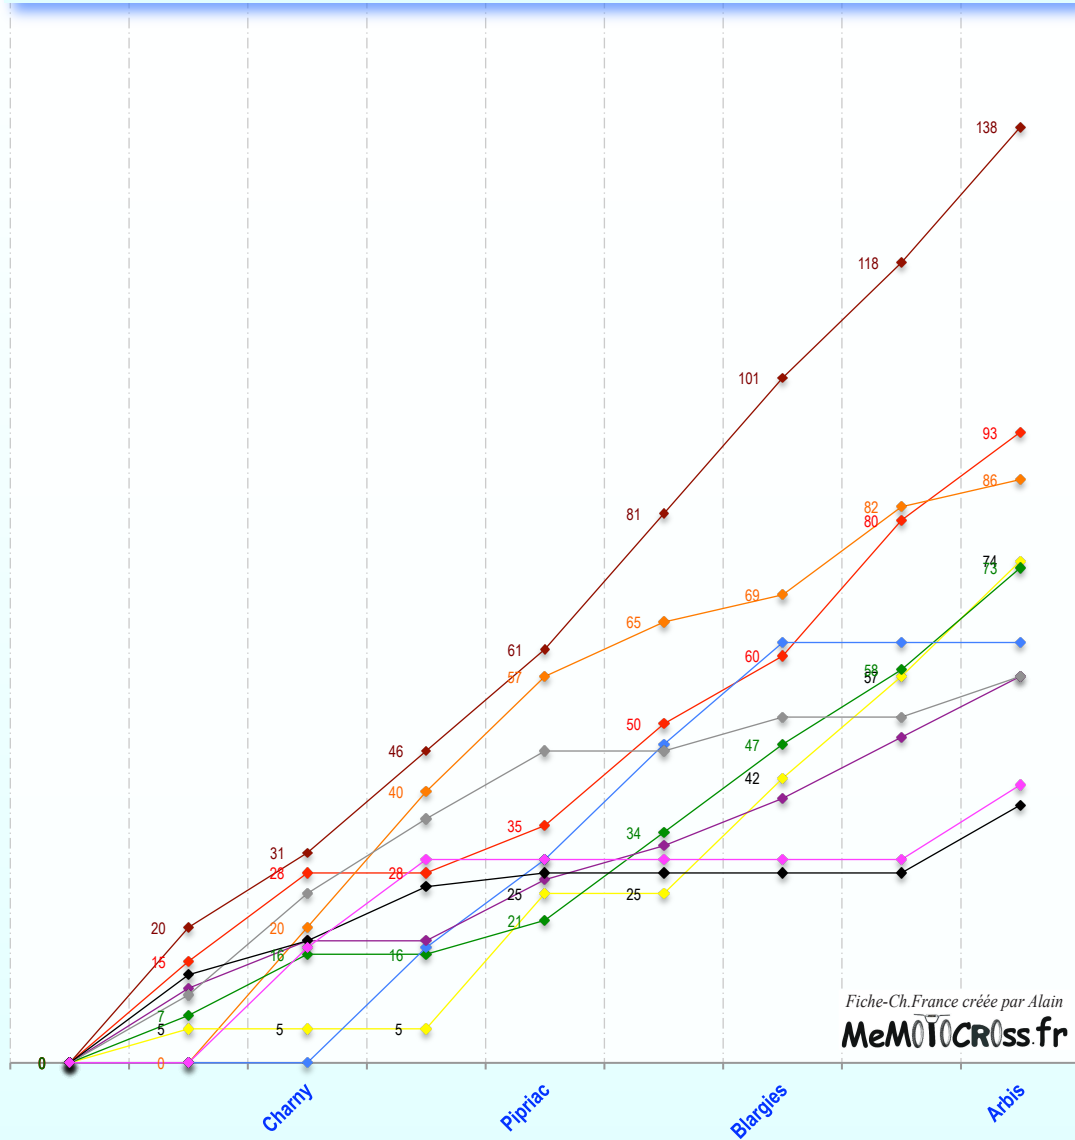

CHAMPIONNAT de FRANCE Mx Super-Championnat 1985					Epreuve 1		Epreuve 2		Epreuve 3		Epreuve 4		Statistiques manches				
					Charny (74)		Pipriac (35)		Blargies (60)		Arbis (33)		1er	2è	3è	0 pt	+
Clt	/7m	Pilote	M	Pts	15-sept.	22-sept.	29-sept.	29-sept.	20-oct.	20-oct.	20-oct.	20-oct.	20-oct.	20-oct.	20-oct.		
1	127	VIMOND Jacky	Yam	145	20	11	15	15	20	20	17	20	4	1	2		
2	97	VIMOND Christian	Hon	97	15	13		7	15	10	20	13	1		2		
3	90	GERVAISE Yves	Ktm	90		20	20	17	8	4	13	4	2	1	1		
4	81	FURA Patrick	Hon	81	5			20		17	15	17	1	2	1		
5	75	PERRIN Olivier	Kaw	75	7	9		5	13	13	11	15			1		
6	69	BRUNO Jean-Jacques	Kaw	69			17	13	17	15			2	1	4		
7	69	BRANLE Philippe	Kaw	69	11	7		9	5	7	9	9			1		
8	60	FOUCHET Jean-Luc	Yam	60	10	15	11	10		5				1	2		
9	54	BONIFACE Patrick	Hon	54	13	5	8	2				10			3		
10	47	KERVELLA Yannig	Hon	47		17	13					11	1		5		
11	46	GOMEZ Jean-Claude	Yam	46	3		1	6	11		10	2			2		
12	45	GAY Philippe	Ktm	45			10	4		6	4	8			3		
13	43	BIQUET Jean-Michel	Hon	43					10	11	7				4		
14	42	HAMARD Dominique	Yam	42	9				6	8	6				4		
15	39	FURA Alain	Kaw	39			6	3		9	8				4		
16	34	PERRIER Patrick	Hon	34	17	10							1		6		
17	33	DEMARIA Patrick	Yam	33				11			1	5			5		
18	32	MALOIGNE Philippe	Yam	32	8	4			3		5				4		
19	30	ROBERT Olivier	Hon	30	2	6	2	8							4		
20	30	BERNARD Eric	Yam	30	6		4		7	2					4		
21	28	MINGELS Jean-Paul	Yam	28		8	3		4						5		
22	25	BAYLE Christian	Kaw	25		1	9								6		
23	25	MORGAN Didier	Kaw	25					9			1			6		
24	23	BLOUIN Thierry	Hon	23		2					2	7			5		
25	21	CARRICO Joao	Yam	21			7								7		
26	17	FRIEDRICH Gilles	Hon	17			5								7		
27	15	LUCQUIN Ludovic	Ktm	15	4										7		
28	15	FLICK François	Hon	15					1	1	3	3			4		
29	14	LASSAIGNE Thierry	Yam	14	1			1	2	3					4		
30	13	BLANCHARD Joël	Hon	13		3									7		
31																	
32																	
33																	
34																	
35																	
36																	
37																	
38																	
39																	
40																	
41																	
42																	
43																	
44																	
45																	
46																	
47																	
48																	
49																	
50																	
51																	
52																	
53																	
54																	
55																	

Classement final / 7 manches
après décompte du résultat le plus faible

Super-Championnat de France Mx - 1985

—◆— VIMOND Jacky	—◆— VIMOND Christian	—◆— GERVAISE Yves	—◆— FURA Patrick
—◆— PERRIN Olivier	—◆— BRUNO Jean-Jacques	—◆— BRANLE Philippe	—◆— FOUCHET Jean-Luc
—◆— BONIFACE Patrick	—◆— KERVELLA Yannig		

Fiche-Ch.France créée par Alain
MeMOTOcross.fr