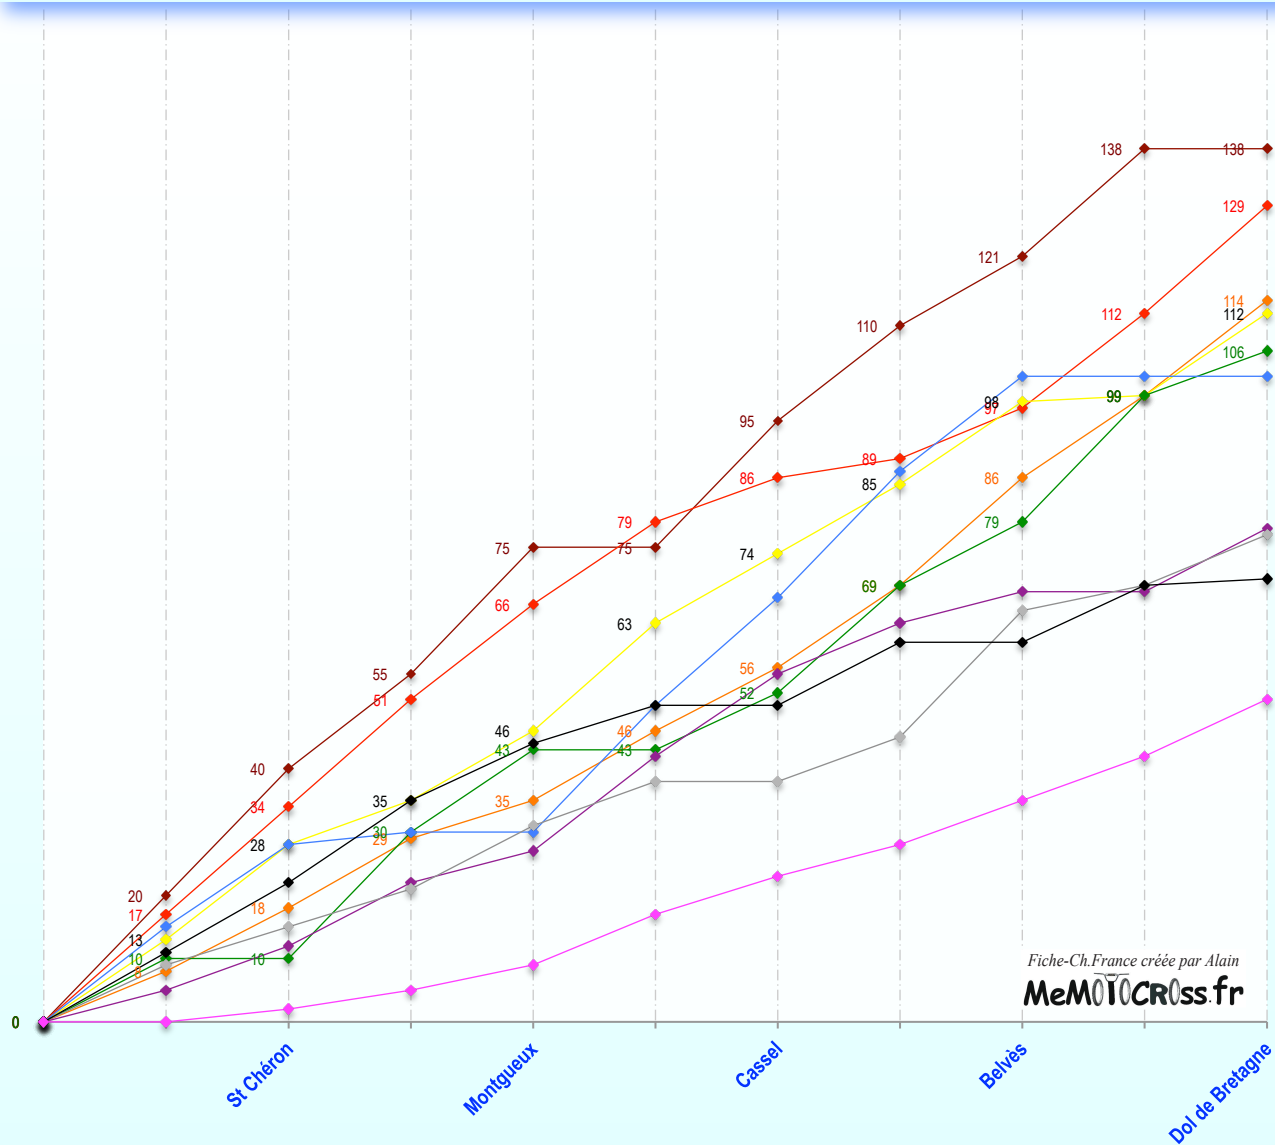

CHAMP. de FRANCE Mx Inter 125 1986					Epreuve 1		Epreuve 2		Epreuve 3		Epreuve 4		Epreuve 5		Statistiques manches				
Cl	Pts	Pilote	Nat	M	St Chéron (91)		Montgoux (10)		Cassel (59)		Belvès (24)		Dol de Bretagne (35)		1er	2è	3è	0 pt	+
					27-avr.		18-mai		22-juin		14-juil.		17-août						
1	138	PERRIER Patrick	Hon		20	20	15	20		20	15	11		17	4	1	2	2	
2	129	ROBERT Olivier	Hon		17	17	17	15	13	7	3	8		15		4	2		
3	114	FURA Alain	Kaw		8	10	11	6	11	10	13		17		1	1			
4	112	BAYLE Jean-Michel	Kaw		13	15	7	11		17	11	11		13		1	1		
5	106	GAY Philippe	Ktm		10		20	13		9	17	10		20	2	1			2
6	102	BAYLE Christian	Kaw		15	13	2		20	17	20	15			2	1	2		3
7	78	LAGAIZE Didier	Kaw		5	7	10	5	15	13	8	5		10			1		1
8	77	LASSAIGNE Thierry	Yam		9	6	6	10	7		7	20		4	1			1	
9	70	BERNARD Eric	Yam		11	11	13	9	6		10			9				2	13
10	51	TRIGO David	Hon			2	3	4	8	6	5	7		7				1	9
11	47	GUYARD Bruno	Hon		7	9	8	17	2	4						1		4	
12	45	LUCQUIN Ludovic	Ktm				5		9	15				11			1	5	
13	35	MORGAN Didier	Kaw			8			10	8		9						6	10
14	34	DEMARIA Patrick	Yam		4									10	20	1		7	
15	34	CHARRIER Dominique	Hon		6	4			5	5		2		8	4			3	8
16	26	GUEDARD Yann	Ktm		2			1	1	1		4		6	11			3	11
17	22	PATRIS Lionel	Cag				1	2			4	6		3	6			4	6
18	19	CHAMBON Stéphane	Hon				9	7	3									7	9
19	18	BROUSOLE Olivier	Hon							3	6	9						7	9
20	17	RABRUAU Bruno	Yam			5	4	8										7	8
21	9	FRICHOT Didier	Yam		3							1	5					7	5
22	6	GAUTHIER Florent	Ktm					3										8	3
23	4	VERHAEGUE Bruno	Hon						4									9	4
24	4	AVRIL Bruno	Cag		1							3						8	3
25	3	BLANCHET Thierry	Kaw			3												9	3
26	2	CHAMBRUN Stéphane	Kaw											2				9	2
27	2	FERMONT Robin	Yam							2								9	2
28	2	LORENZATO Christophe	Hon								2							9	2
29	2	MOUSSE Jean-Claude	Suz											2				9	2
30	1	BRUCY Jean	Kaw			1												9	1
31	1	CALDEIRA José	Suz									1						9	1
32																			
33																			
34																			
35																			
36																			
37																			
38																			
39																			
40																			
41																			
42																			
43																			
44																			
45																			
46																			
47																			
48																			
49																			
50																			
51																			
52																			
53																			
54																			
55																			

A compter de 1986, tous les résultats de manche comptent pour le classement final du championnat de France

Championnat de France de Mx Inter 125 - 1986

Fiche-Ch.France créée par Alain

MeMOTOcross.fr