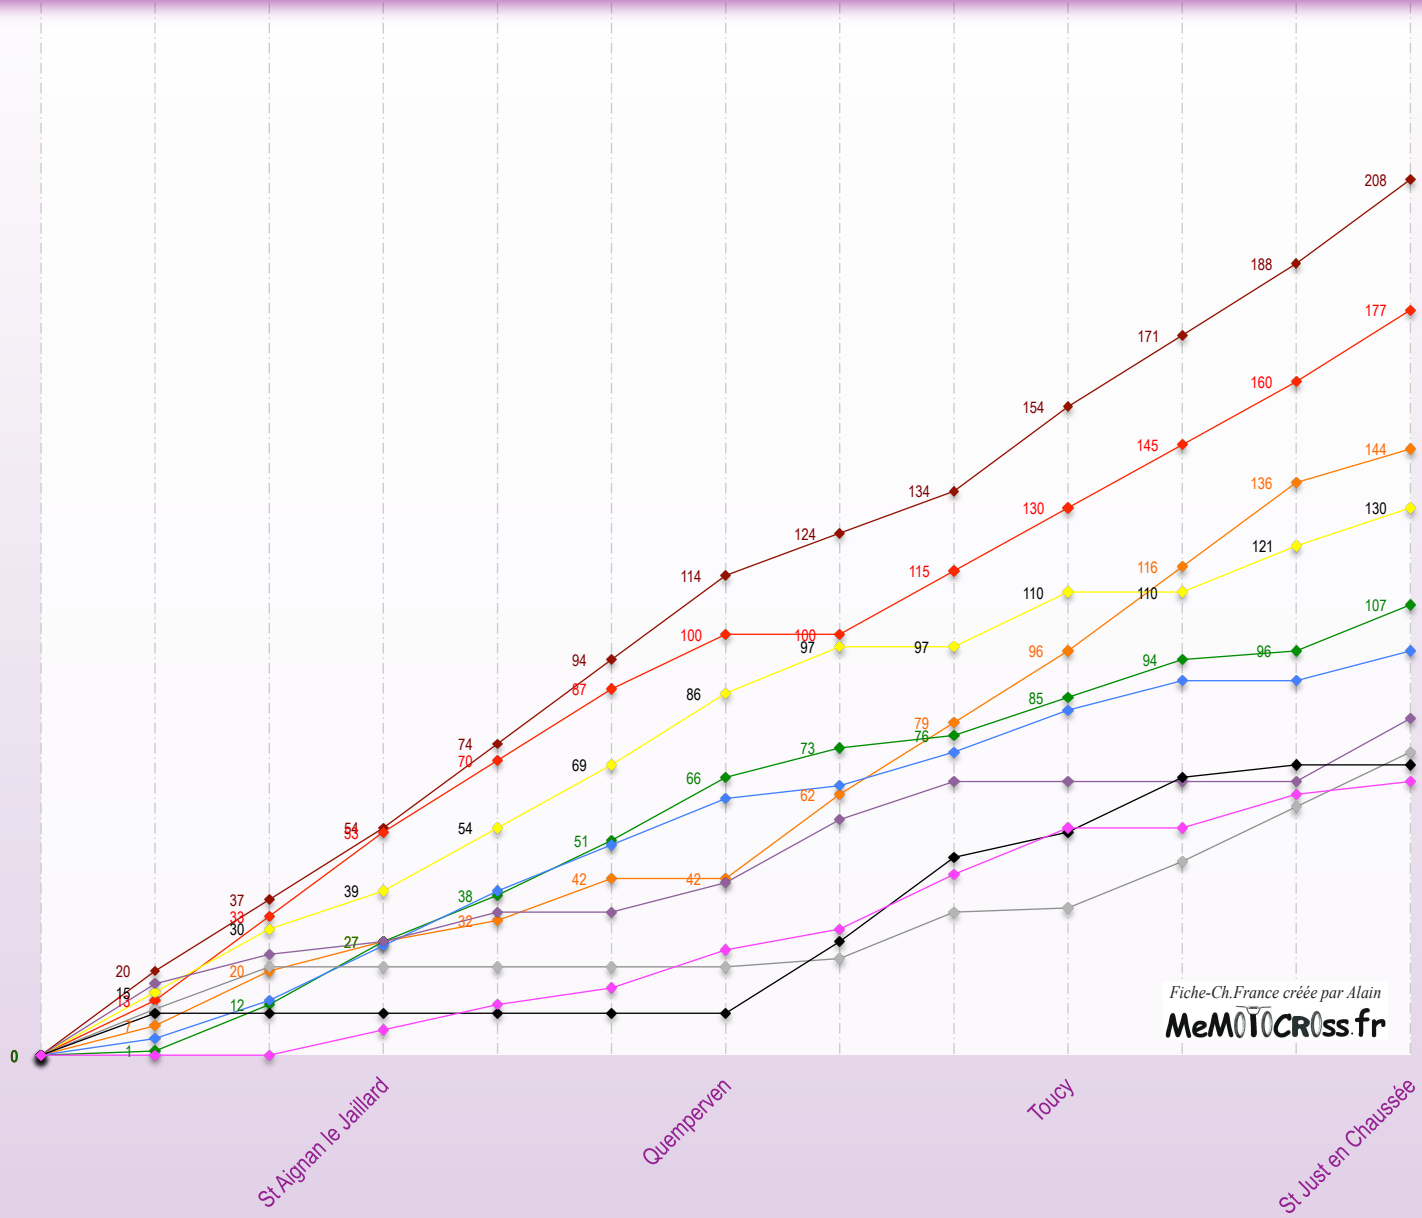

A compter de 1986, tous les résultats de manche comptent pour le classement final du championnat de France

Championnat de France - Mx 125 Junior - Top 10 - 1986

- NOIZIER Thierry
- THIERVOZ Frédéric
- CHAUMARD Christian
- ROBIN Ludovic
- OBELISCO Daniel
- WAGNER J. Christophe
- SAPPELLI Stéphane
- HOOG Didier
- BELVAL Jérôme
- FILLIUNG Pascal