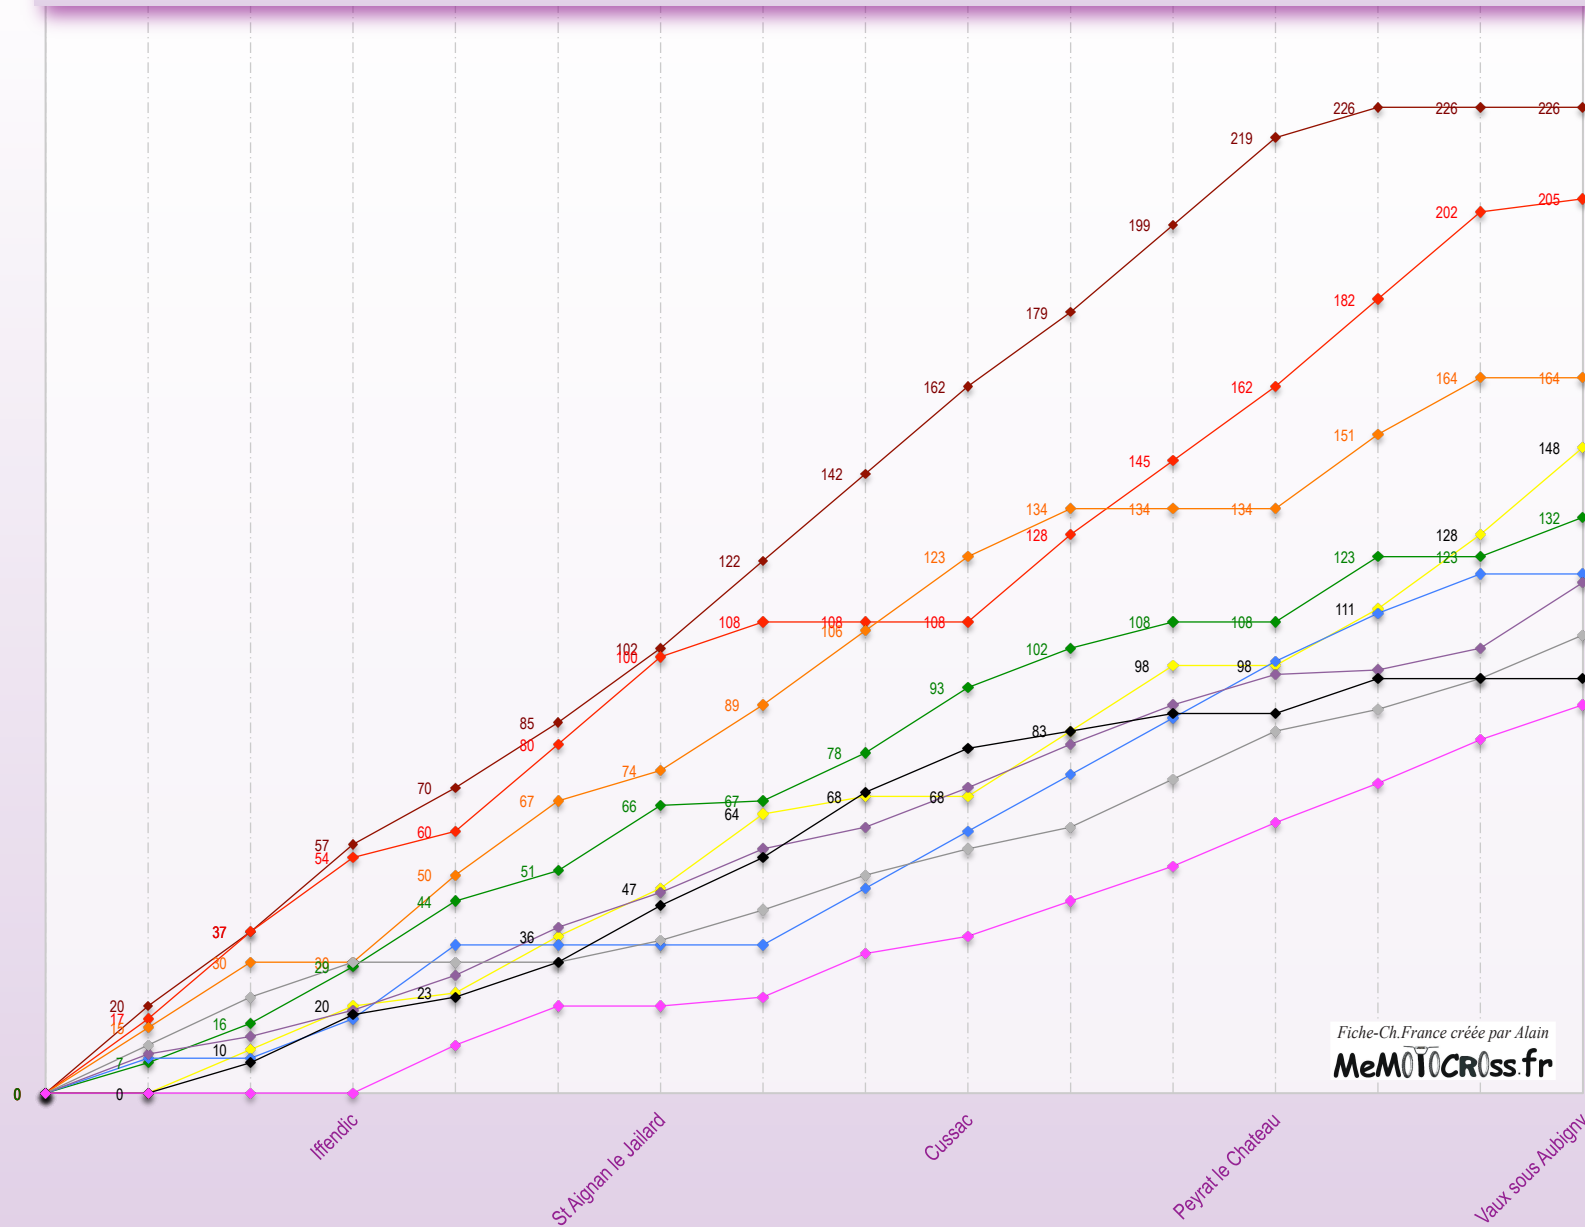

# Championnat de France de Motocross 125 Junior - 1987

- DEMARIA Yves
- BELVAL Jérôme
- MERLIER David
- HOOG Didier
- LEVASSEUR Franck
- FRETIGNE David
- LEBOURG Frédéric
- CAILLY Nicolas
- GARELLA Jean-Brice
- FILLIUNG Pascal