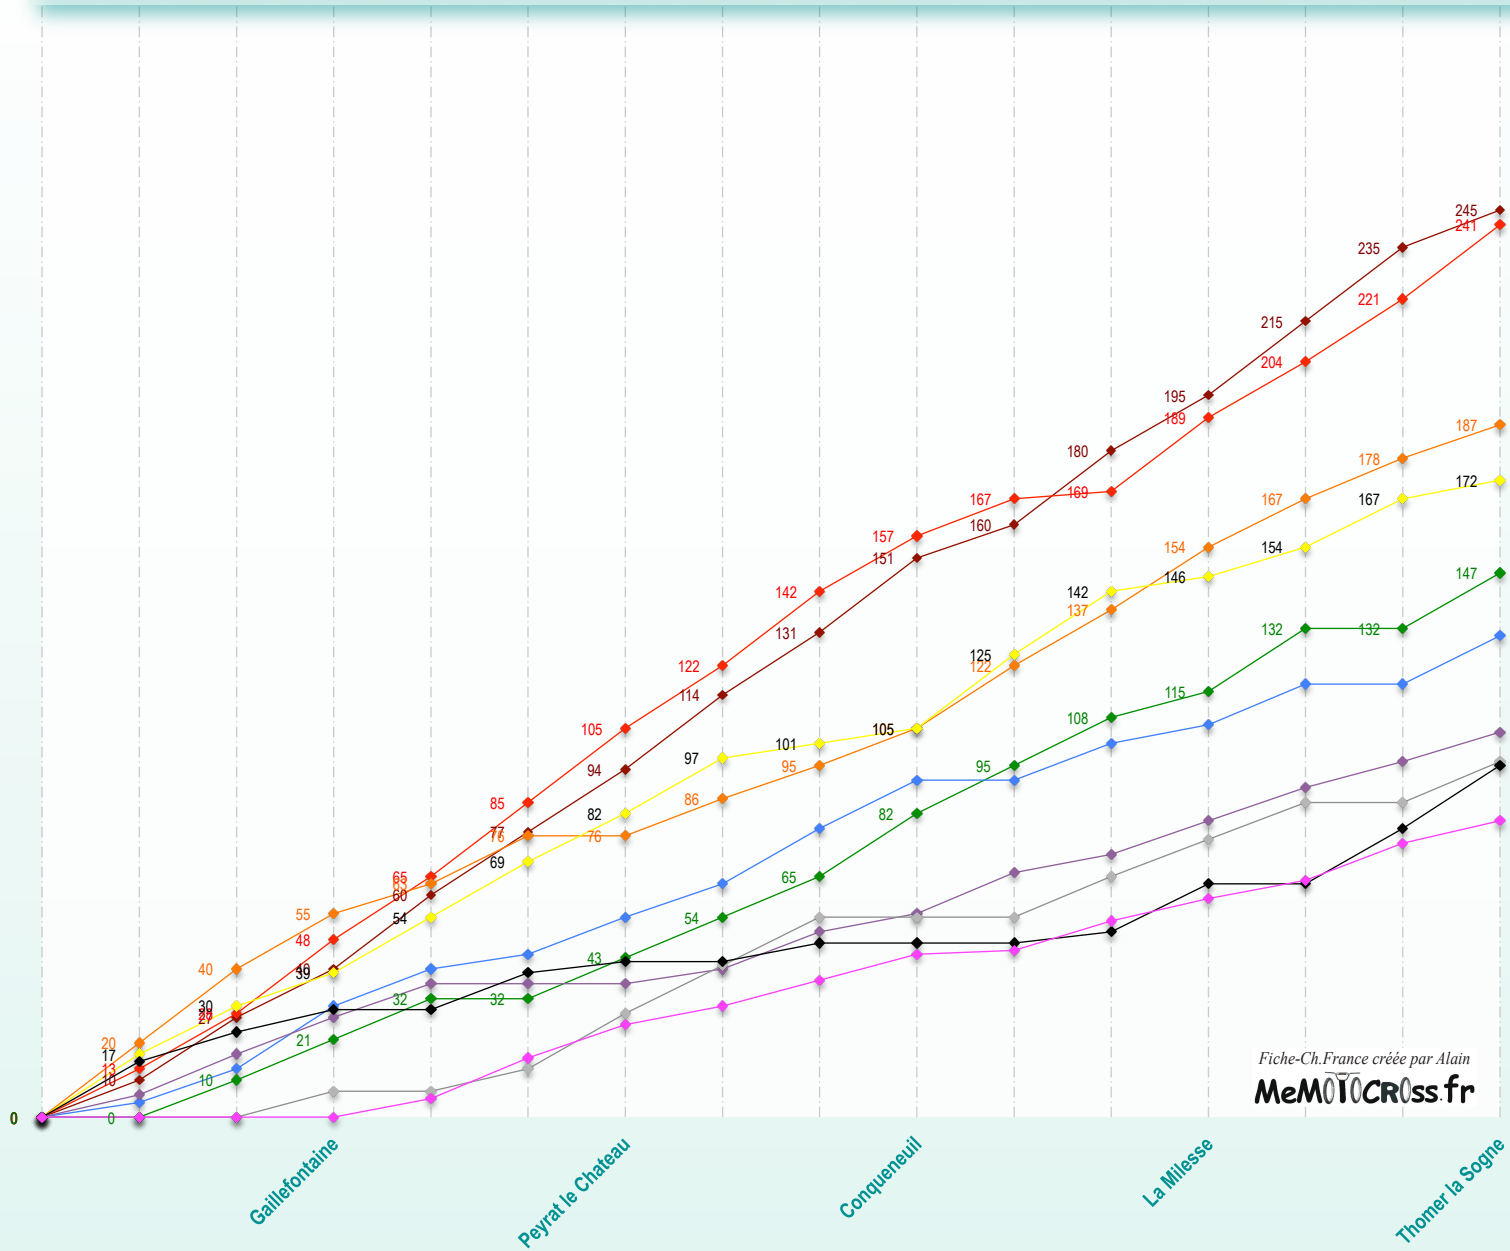

Championnat de France - Mx 80 Cadet - 1988

- PICHON Mickaël
- VIALLE Frédéric
- MOREL P. Alexandre
- LOMBARD Rémy
- VAN DEN BOSCH Thierry
- MALZAC Fabien
- FABRE Xavier
- MOAN Thierry
- MIDALI Sébastien
- GRICOURT Sébastien