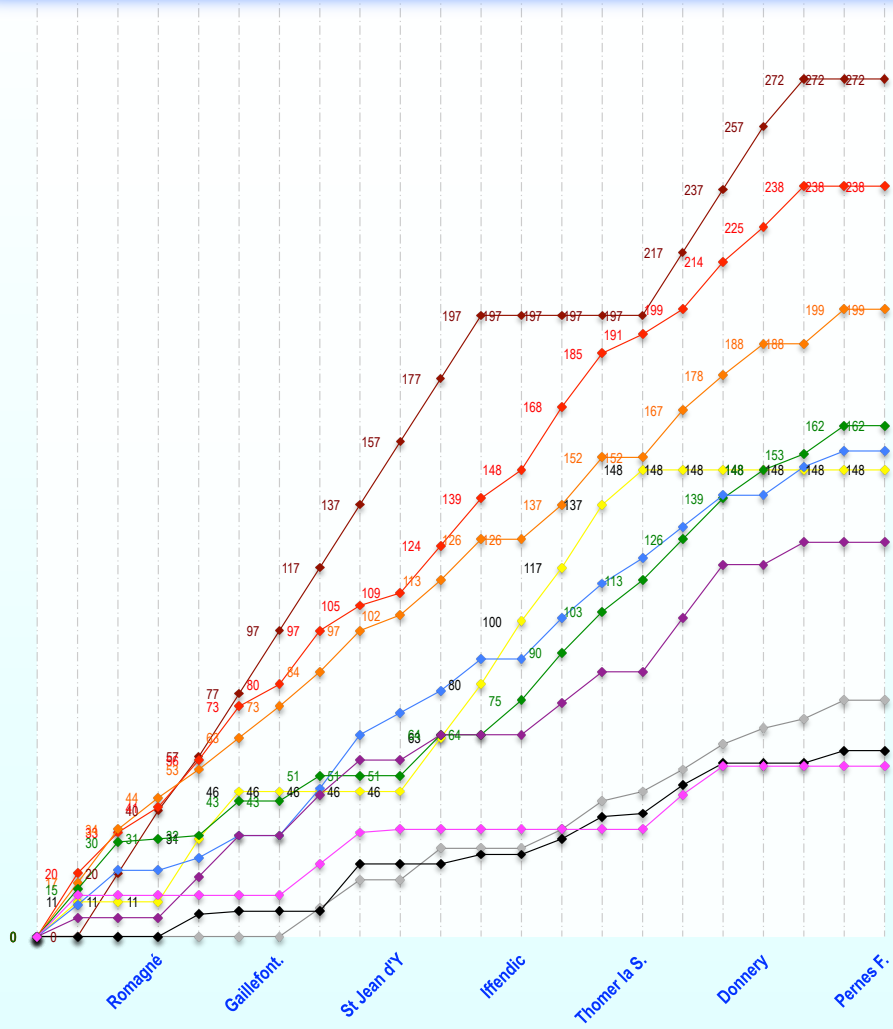

### Championnat de France de Mx Elite 125

- DEMARIA Yves
- VIALLE Frédéric
- BELVAL Jérôme
- BOLLEY Frédéric
- PORTE Cyril
- OBELISCO Daniel
- PICHON Mickaël
- EGMAN Gilles
- TEMORERE J-Jacques
- MASCHIO Mickaël