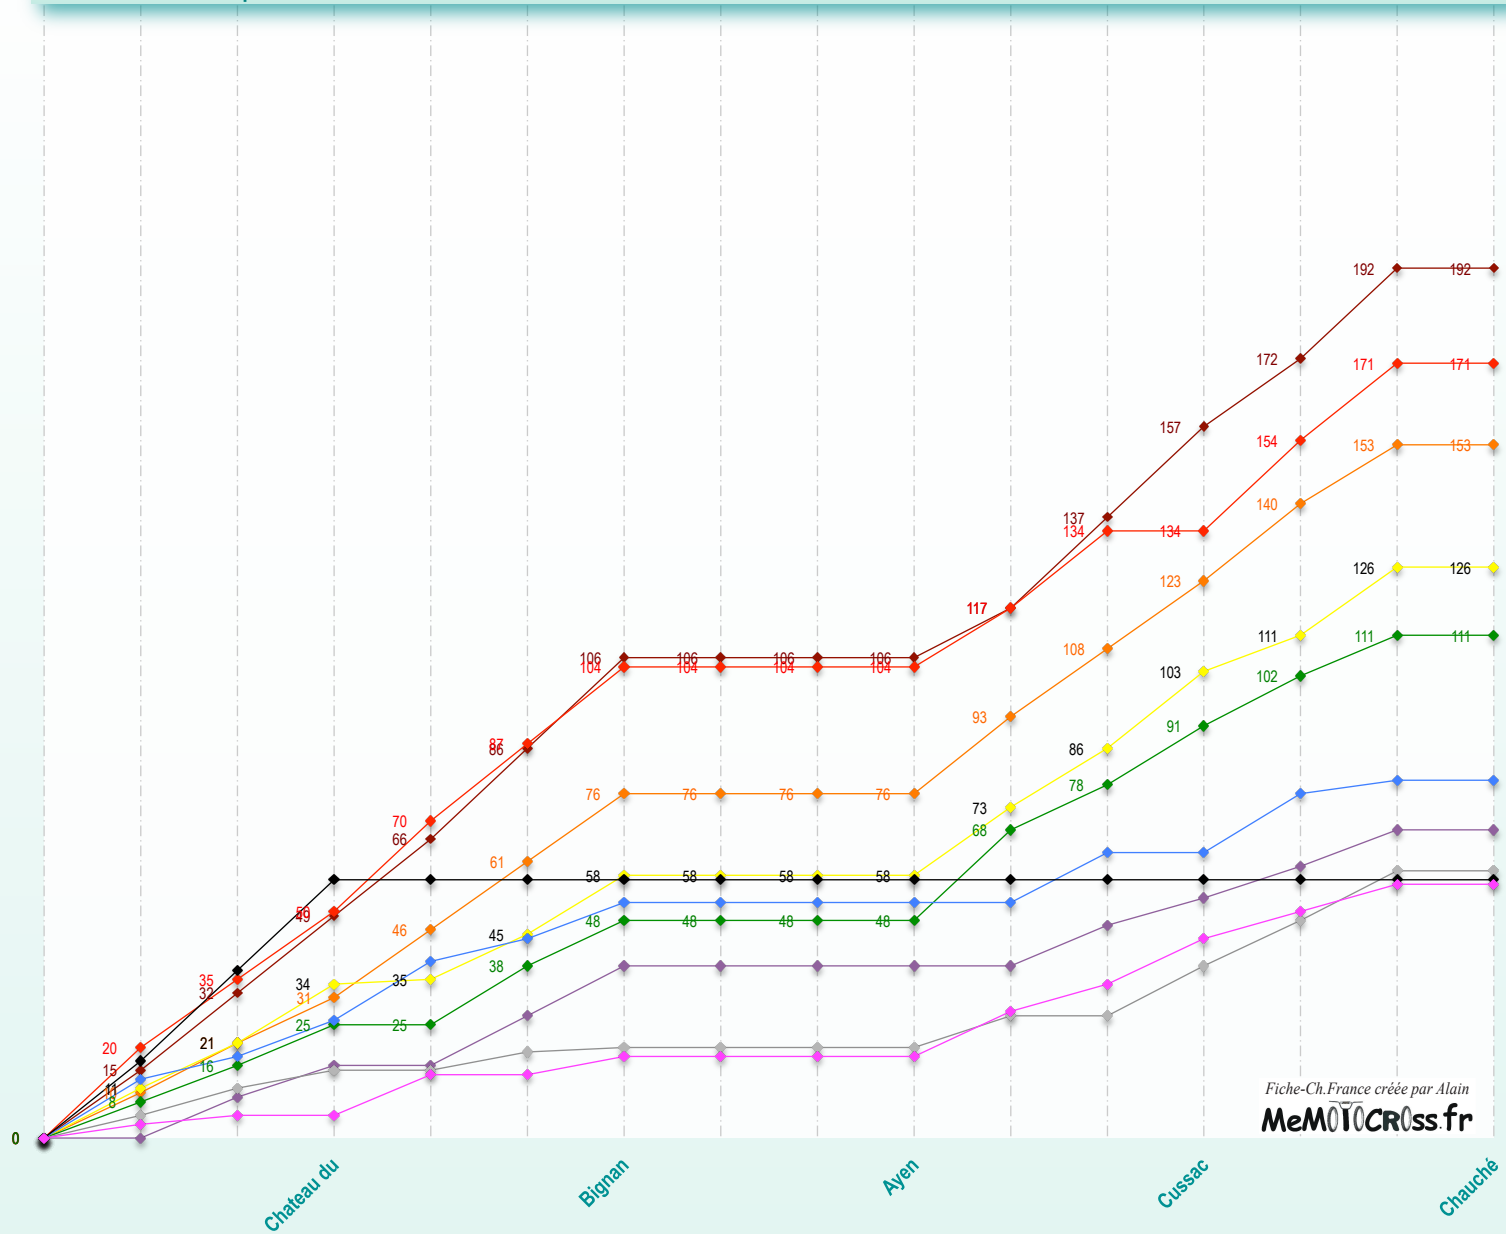

CHAMPIONNAT de FRANCE Mx 80 Cadet		1992		CF Ca 1			CF Ca 2			CF Ca 3			CF Ca 4			CF Ca 5			Statistiques manches					
				Chateau du Loir			Bignan			Ayen			Cussac			Chauché			1er	2è	3è	0 pt	+	
				(72)			(56)			(19)			(87)			(85)								
Clt	Pts	Pilote	Nat	Moto	12-avr.			10-mai			5-juil.			12-juil.			30-août							
1	192	TORTELLI Sébastien	Kaw		15	17	17	17	20	20				11	20	20	15	20		5	3	2		
2	171	TROTTIER Sébastien	Kaw		20	15	15	20	17	17				13	17		20	17		3	4	2	1	
3	153	HENRISSAT David	Kaw		10	11	10	15	15	15				17	15	15	17	13			2	5		
4	126	GUIDETTY Serge	Kaw		11	10	13	1	10	13				15	13	17	8	15			1	2		
5	111	HEMERY Jérôme	Kaw		8	8	9		13	10				20	10	13	11	9		1			1	
6	79	CHABOUDEZ Brice	Kaw		13	5	8	13	5	8				11	11	13	3						2	13
7	68	BERJON Yann	Kaw			9	7		11	11				9	6	7	8						3	11
8	59	GIRAUX Stéphane	Kaw		5	6	4		4	1				7	11	10	11						2	11
9	57	RONCADA Stéphane	Hon		17	20	20													2	1		8	
10	56	MATHIEU-CERISIER Sébastien	Hon		3	2		9		4				10	6	10	6	6					2	10
11	44	BARBIER Cédric	Kaw		2	3	2		8	9				6	7	5		2					2	9
12	38	COTTENET Nicolas	Kaw		7	13	11		7														7	13
13	35	LOUIS Casey	Kaw			1	5	11	6	7							5						5	11
14	29	SORBY Eric	Kaw					10	9	2				2			4						5	10
15	24	GUIGNARD Jérôme	Kaw					8	2	6				8									7	8
16	22	RODRIGUEZ Nicolas	Kaw		9	7		6															8	9
17	20	THAIN Rodrig	Suz				1	7							4	3	5						6	7
18	19	AUBERT Johnny	Suz													9	10						9	10
19	19	BOURSIER Romain	Kaw											5	5	9							8	9
20	19	PILON Freddy	Kaw		6	4									2		7						7	7
21	16	AQUISTAPACE Jean-François	Hon		4		6							3		3							7	6
22	14	VILLERS Christophe	Kaw											4	8		1	1					7	8
23	13	PERRUZARO Christophe	Kaw					3							3	7							8	7
24	12	CLOP Sébastien	Kaw						3					9									9	9
25	11	ROUGINAT Julien	Kaw				3	4									4						8	4
26	9	FAVRE Jessy	Kaw												1	8							9	8
27	7	MOULARD Cyril	Kaw					2		5													9	5
28	6	TONON Sébastien	Kaw					5						1									9	5
29	5	MOREL Cédric	Kaw												4	1							9	4
30	4	FOUCAUD Cédric	Kaw		1				1					2									8	2
31	3	LALLOZ Matthieu	Hon							3													10	3
32																								
33																								
34																								
35																								
36																								
37																								
38																								
39																								
40																								
41																								
42																								
43																								
44																								
45																								
46																								
47																								
48																								
49																								
50																								
51																								
52																								
53																								
54																								
55																								

Championnat de France - Mx 80 Cadet - Top 10 1992

- TORTELLI Sébastien
- HEMERY Jérôme
- RONCADA Stéphane
- TROTTIER Sébastien
- CHABOUDEZ Brice
- MATHIEU-CERISIER Sébastien
- HENRISSAT David
- BERJON Yann
- GUIDETTY Serge
- GIRAUX Stéphane

Fiche-Ch.France créée par Alain
MeMOTOcross.fr