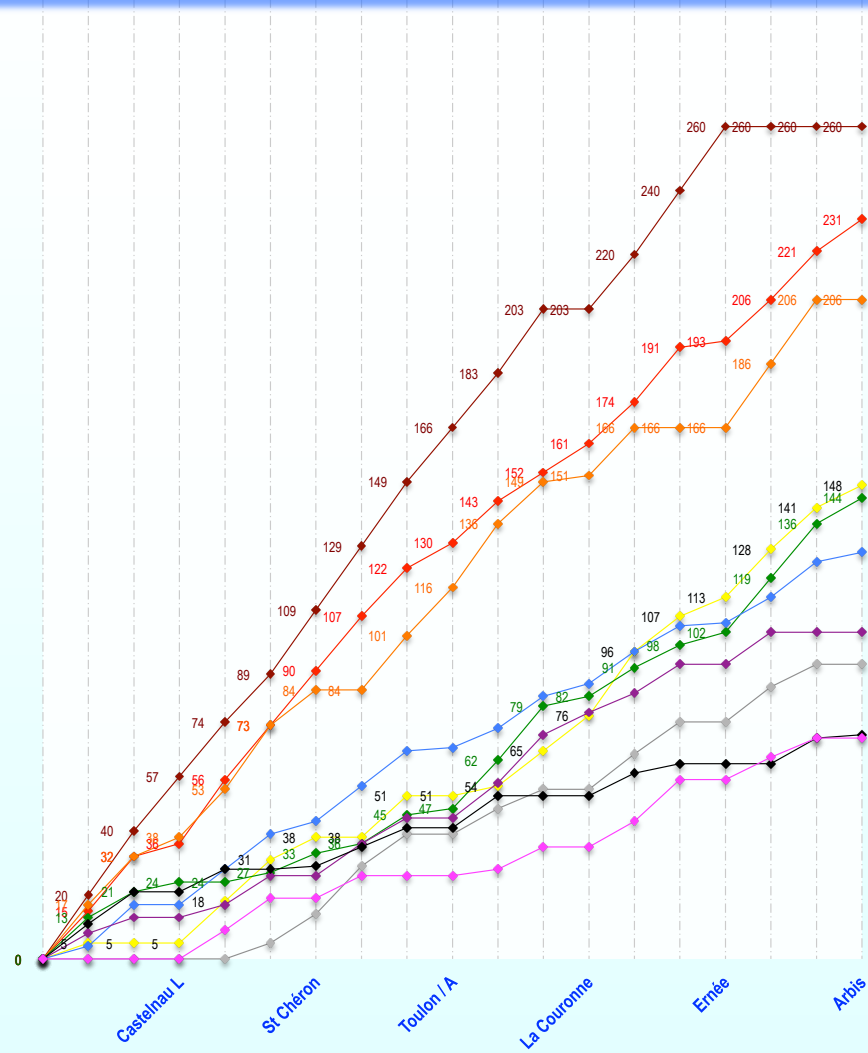

Championnat de France de Mx Elite 125

- DEMARIA Yves
- BETHYS Thierry
- FABRE Xavier
- VIALLE Frédéric
- PORTE Cyril
- PERES Jean Roch
- BOLLEY Frédéric
- OBELISCO Daniel
- PICHON Mickaël
- MASCHIO Mickaël