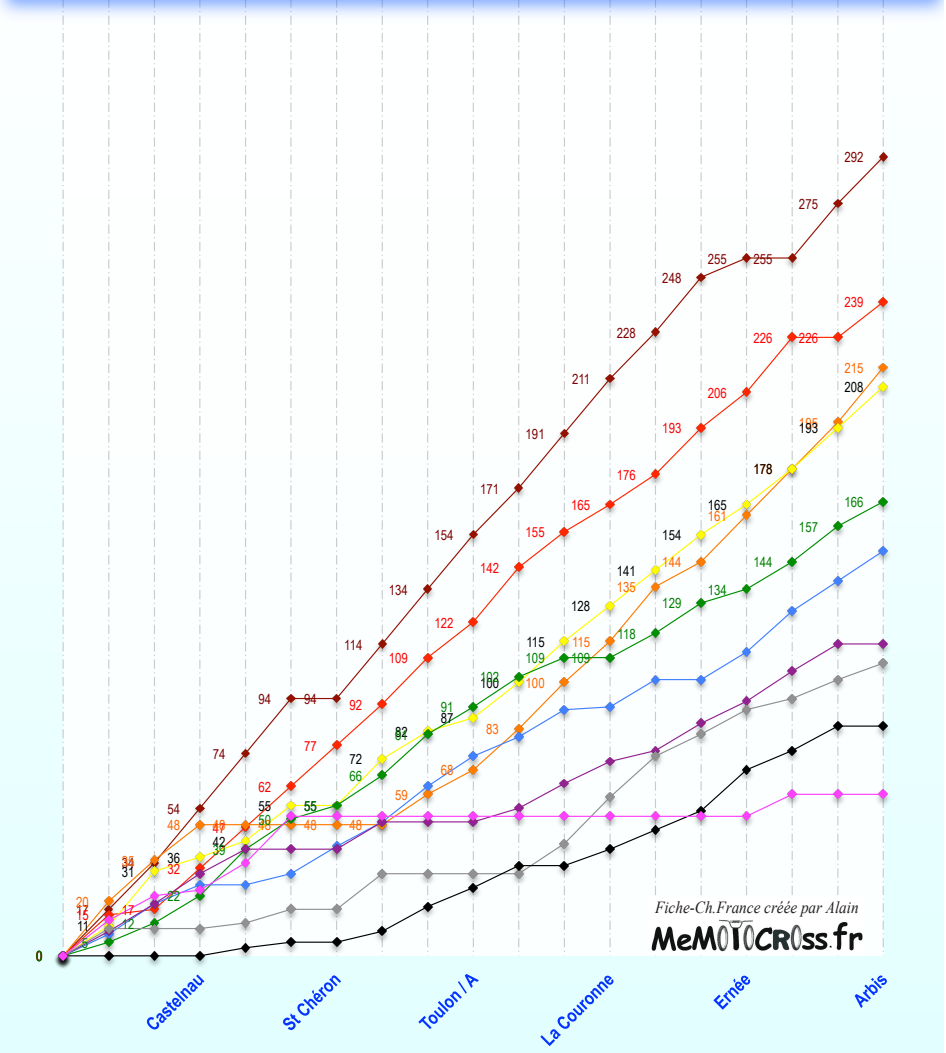

Championnat de France de Mx Elite Open

- GUEDARD Yann
- CAILLY Nicolas
- VIMOND Christian
- BELVAL Jérôme
- CHAUMARD Christian
- DEMARIA Patrick
- KERVELLA Yannig
- SIMON Régis
- PERRIN Olivier
- MOUSSE Jean Claude