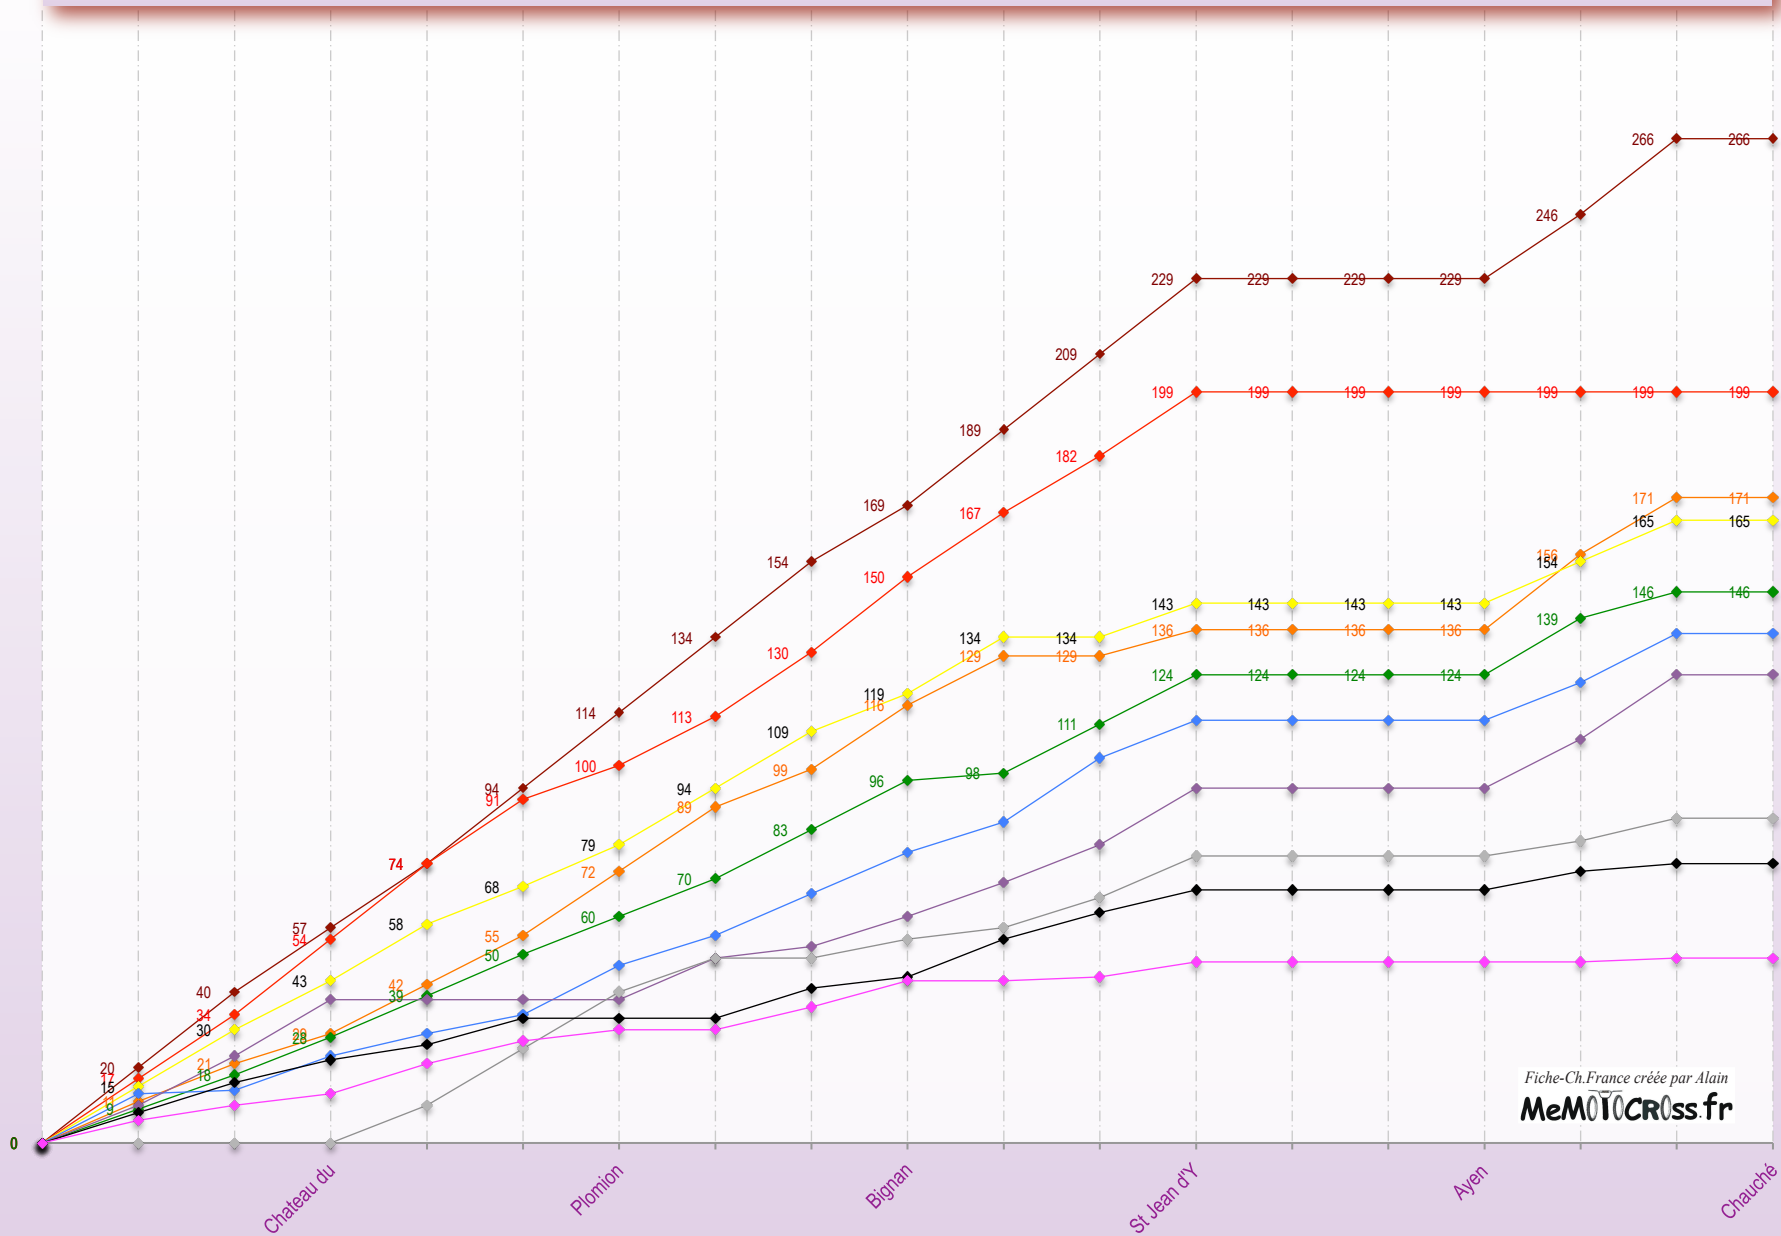

# Championnat de France - Mx 125 Junior - Top 10 - 1992

◆ PERES Jean Roch    ◆ SEGUY Luigi    ◆ LENGLET Yoan    ◆ THIEBAULT Alexandre    ◆ BEGUE Tony  
◆ CARRICO Sébastien    ◆ ANGOT Richard    ◆ ALAMO Mickaël    ◆ MATHE Christophe    ◆ LAFFONT Sébastien