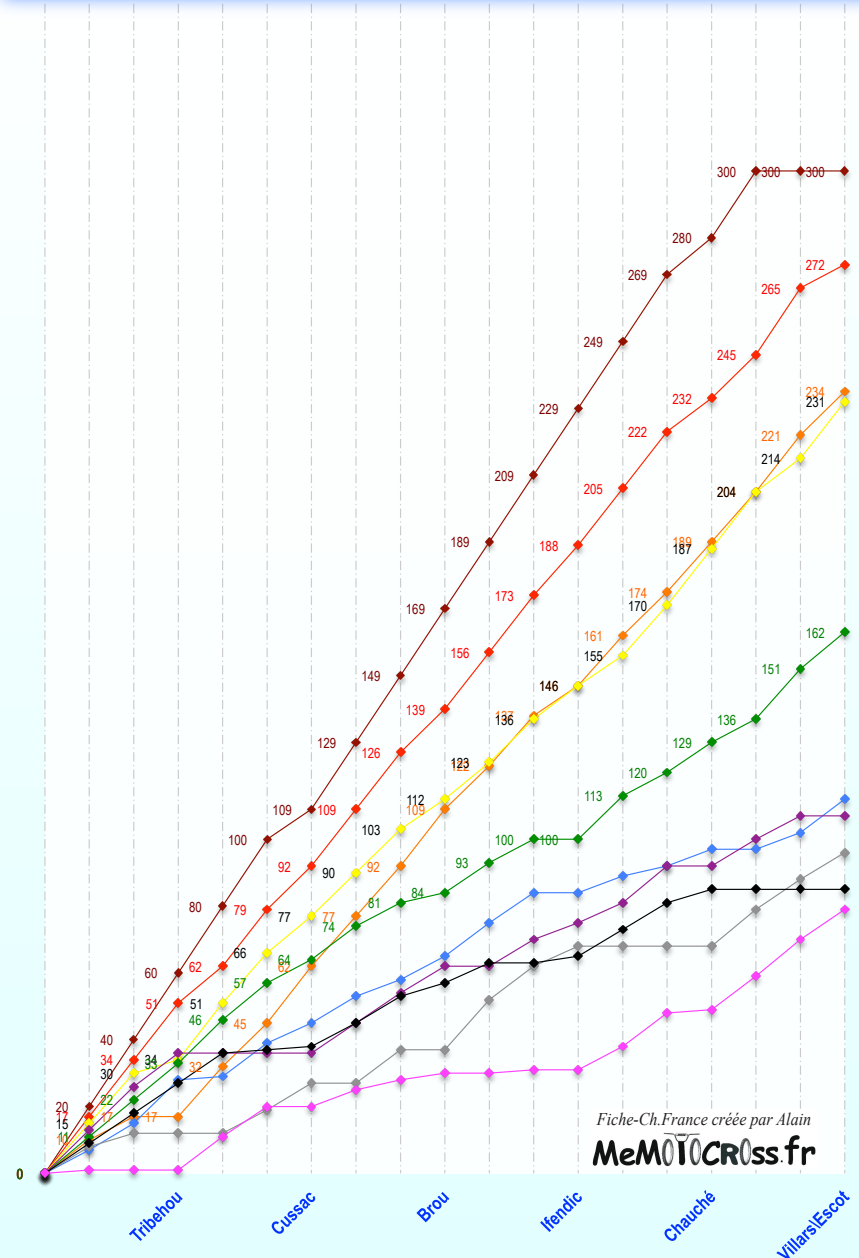

Championnat de France de Mx Elite Open

- BOLLEY Frédéric
- GUEDARD Yann
- KERVELLA Yannick
- BELVAL Jérôme
- CAILLY Nicolas
- VIMOND Christian
- SIMON Régis
- OBELISCO Daniel
- BARTHAZON Emmanuel
- MOUSSE Jean Claude