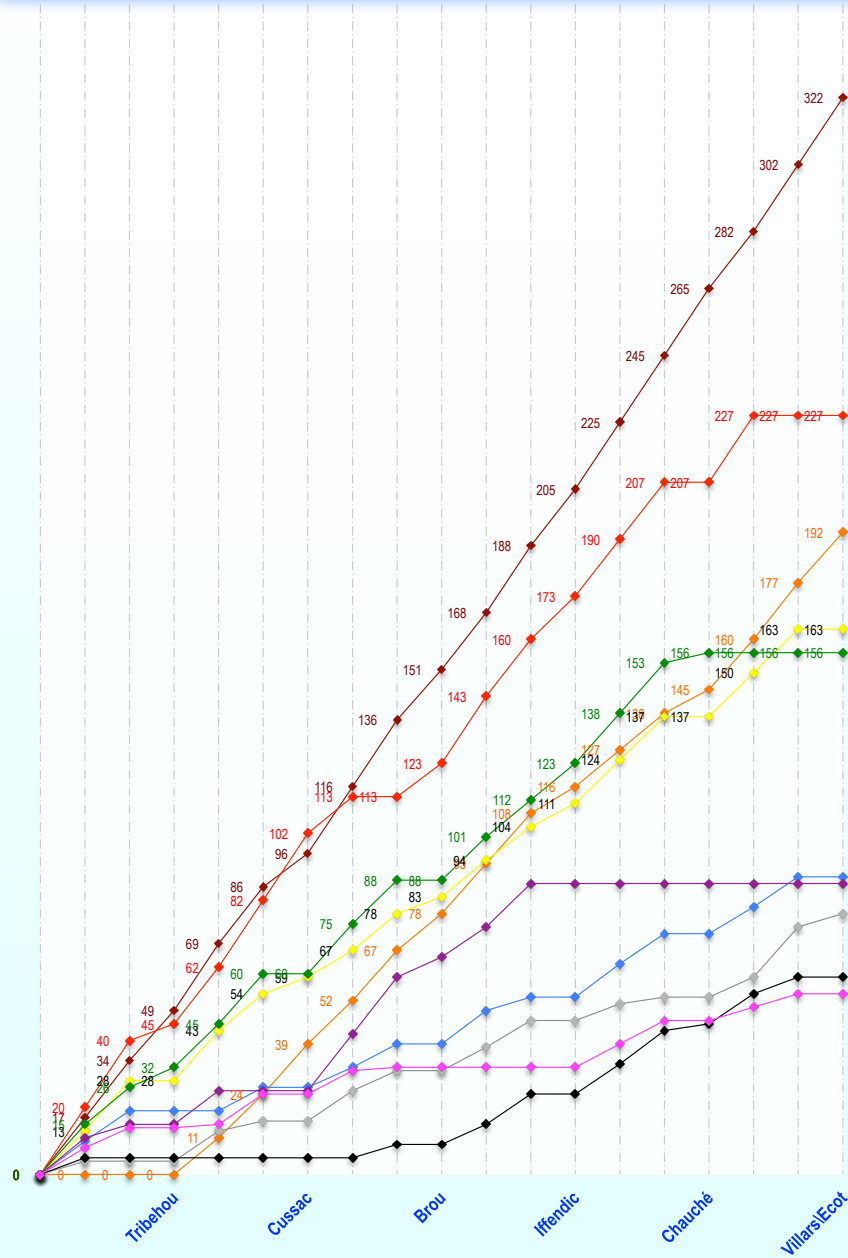

Championnat de France de Mx Elite 125

- DEMARIA Yves
- PICHON Mickaël
- VIALLE Frédéric
- BETHYS Thierry
- MASCHIO Mickaël
- GRICOURT Sébastien
- PORTE Cyril
- SEGUY Luigi
- LEBEAU Nicolas
- NITARD Olivier