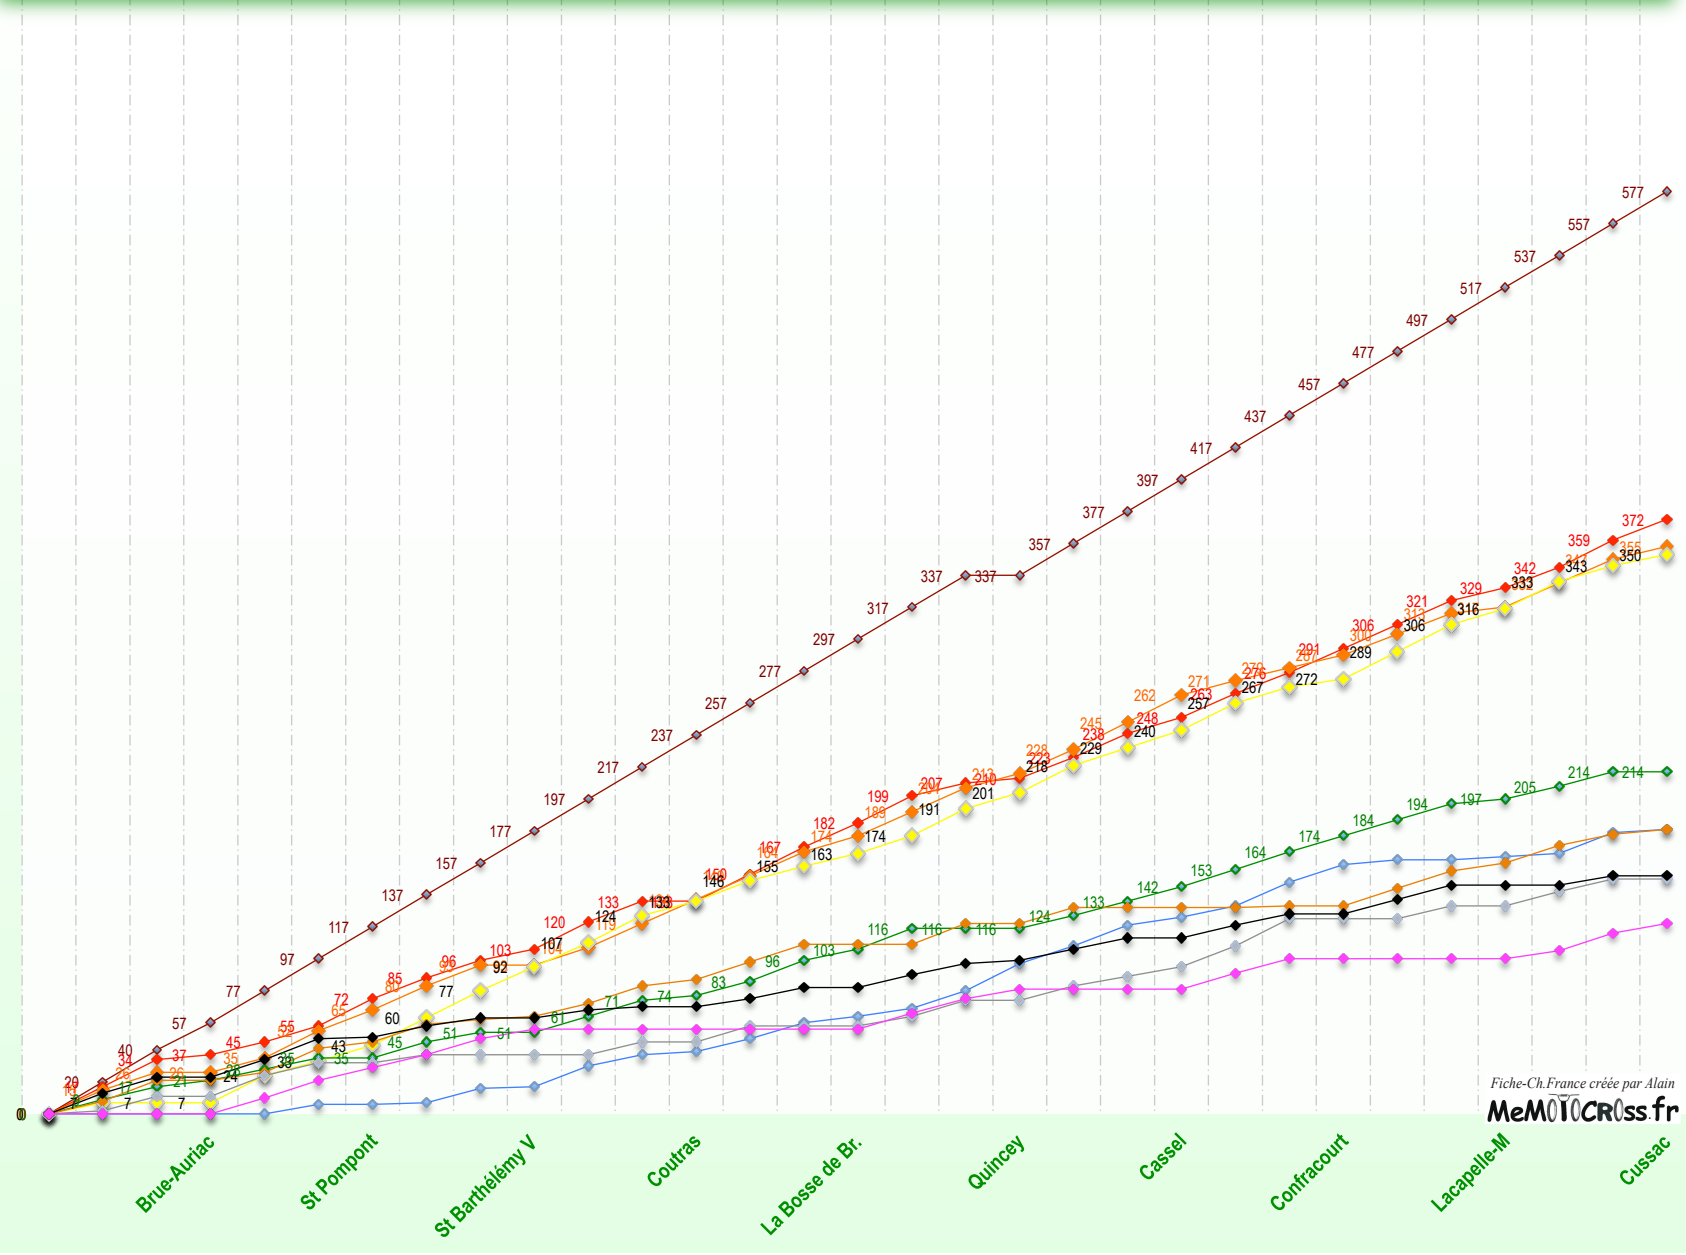

Trophée de France Minivert - 80 Minime - 1993

- AUBERT Johnny
- LALLOZ Matthieu
- LAFAIX Mathieu
- FABRIE Grégory
- VERHAEGHE Franck
- CATALOGNA Steve
- TURPIN Vincent
- OLIVIERA Régis
- BEAULIEU Alan
- PALANCHON Yann

TROPHEE de FRANCE Minivert 80 Cadet - 1993			mV 1										mV 2										mV 3										mV 4										mV 5										mV 6										mV 7										mV 8										mV 9										mV 10										Statistiques manches				
			Brue-Auriac					St Pompont					St Barthélémy V					Coutras					La Bosse de Br.					Quincey					Cassel					Confracourt					Lacapelle-M					Cussac					1er	2è	3è	0 pt	+																																																		
			(83)					(24)					(26)					(33)					(35)					(21)					(59)					(70)					(46)					(87)																																																											
Clit	Pts	Pilote	Moto	14-mars					21-mars					11-avr.					9-mai					16-mai					30-mai					27-juin					25-juil.					15-août					5-sept.																																																										
1	404	PILON Freddy		15	17	20	17				20	17	13	20	17	17	17	17	17	17	15	20	15	15	20	15	17	10	2	17	13	11	10	5	10	5	4																																																																						
2	393	CHARLIER Nicolas		9	15	13	20	9	13	20	17	10	13	8	15	15	11	17	7	11	20	15	13	20	15	17	1	15	17	20	17	5	5	6	2																																																																								
3	311	MATHIEU-CERISIER Sébastien		17	20	10				17		17	20	13	13	13	9	11	2	7	17	17	15	9	13	13		17	15	15	11	2	6	3	7																																																																								
4	307	JARDON Laurent		3	4	7	11	20	15	10	15	9	13	10	10	11	6	10	17	13	13	13	8	11	20	9	11	15	10	9	4	2	1	3	2																																																																								
5	268	PICHON Jean-Jacques		10	7		9	17	11	15	13	11	15	15	5	9	10	5	20	13	20				10	5	1	10	13	6	13	5	2	1	3	5																																																																							
6	190	CHOPARD Benjamin		20	13																13	5	8			13	17	20	20	9	20	17	15	4	2	1	17																																																																						
7	184	TOUCHES Sébastien		11		6	13		5	8	10	8		8	11		11		2	6	15	5	8	11		9	13	7	10	7			1	9																																																																									
8	172	DEMARTIS Stephane		6	10	8	15	15	6	9	3		11	11	6					9	10				8	6	4	9	11		7	8		2	10																																																																								
9	160	GRANDPIERRE Vincent		7	9	2	10	10	7	1	8	4		9	7	1	3	2			3	11	4	9	9	4	5	8		7	8	6	6		4	11																																																																							

Fiche-Ch.France créée par Alain

MeMOTOcross.fr