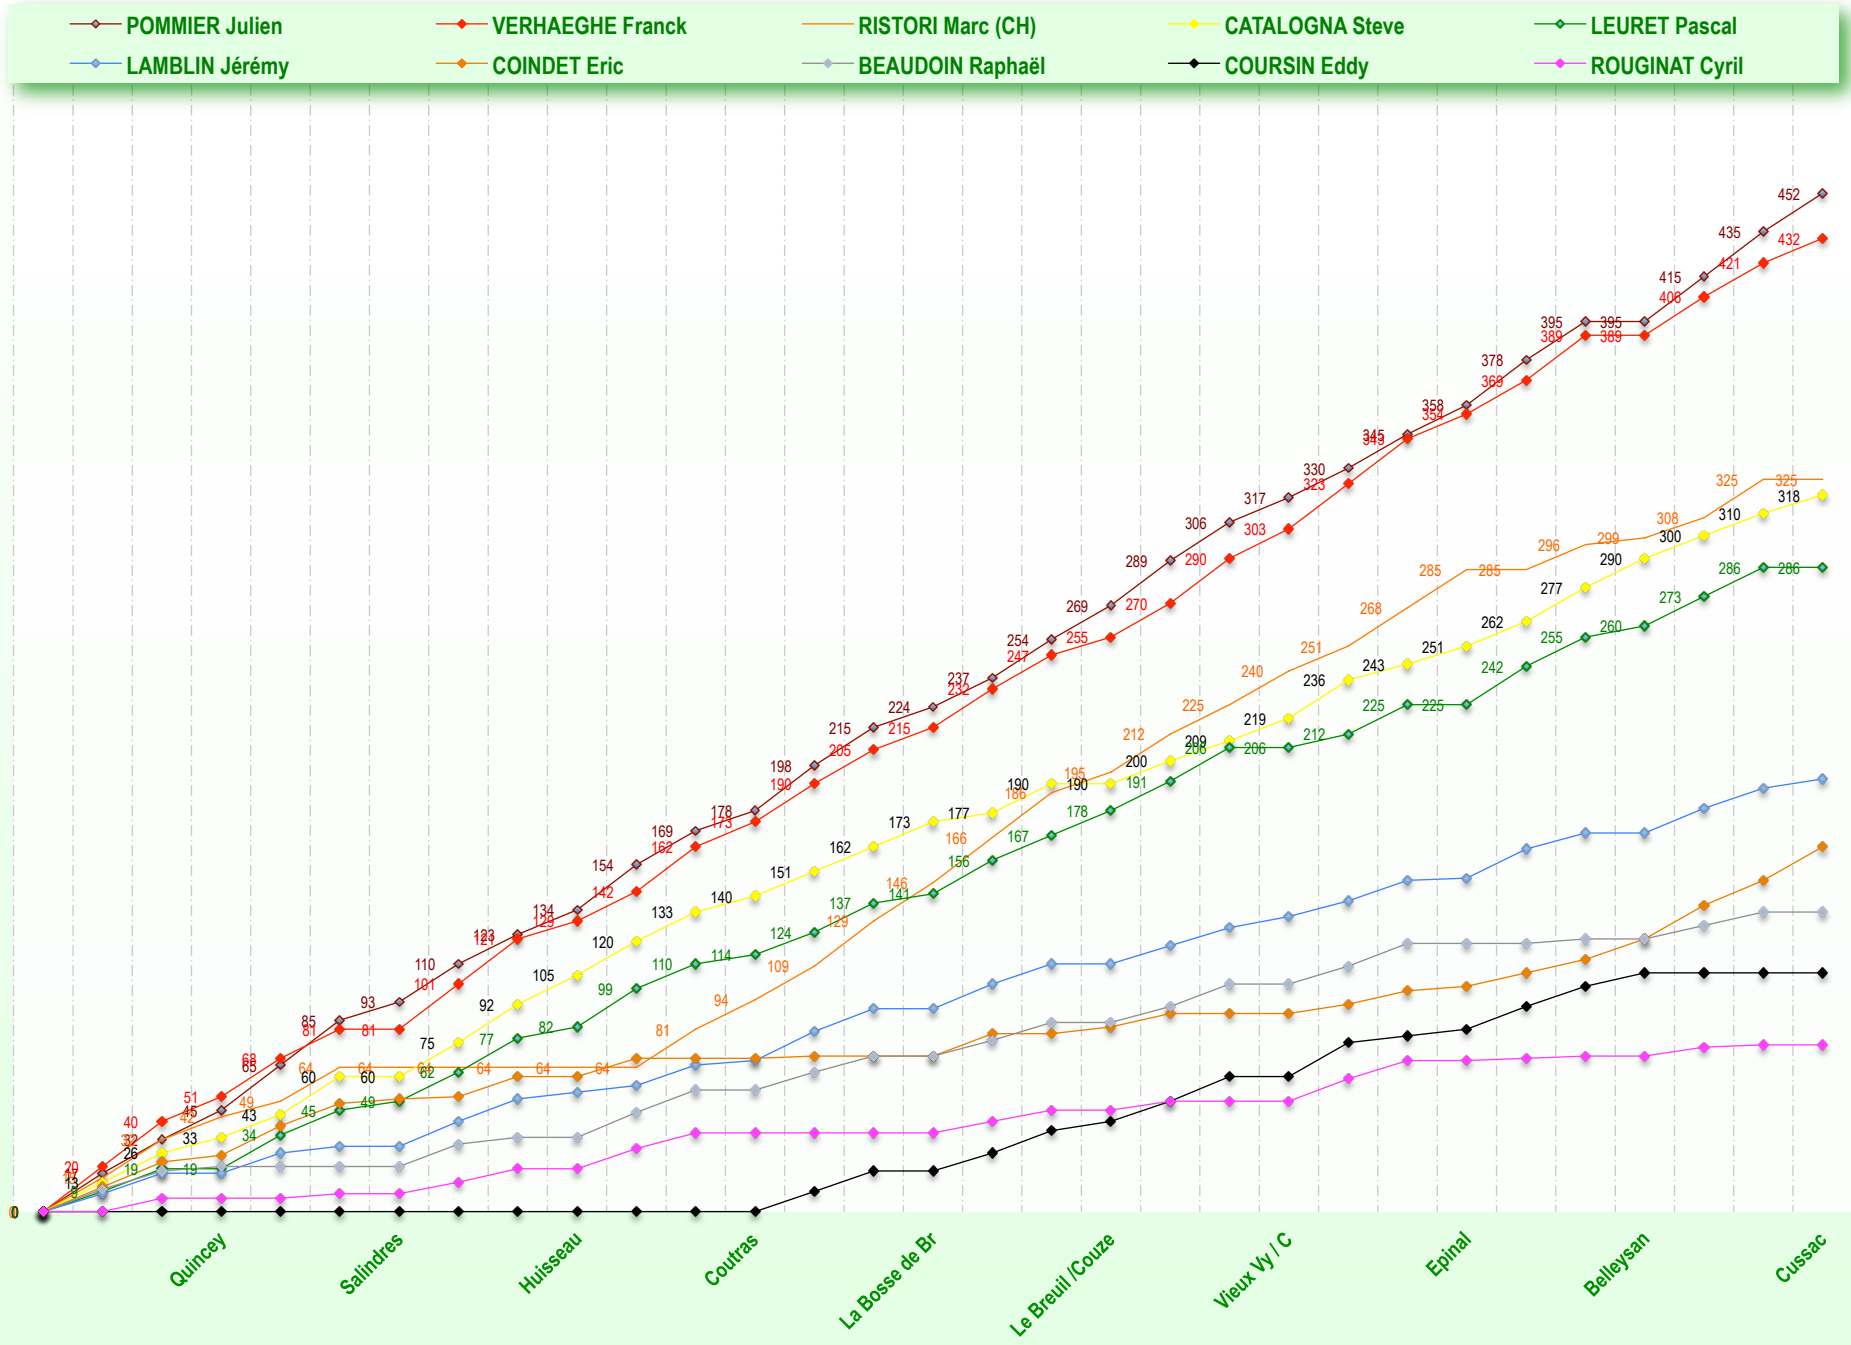

Trophée de France MINIVERT Mx 80 Minime 1994				mV 1	mV 2	mV 3	mV 4	mV 5	mV 6	mV 7	mV 8	mV 9	mV 10	Statistiques manches				
				Quincey	Salindres	Huisseau	Coutras	La Bosse de Br	Le Breuil /Couze	Vieux Vy / C	Epinal	Belleysan	Cussac					
				(21)	(30)	(45)	(33)	(35)	(63)	(35)	(88)	(01)	(87)					
Clt	Pts	Pilote	Moto	6-mars	13-mars	17-avr.	15-mai	22-mai	12-juin	19-juin	3-juil.	24-juil.	4-sept.	1er	2è	3è	0 pt	+
1	452	POMMIER Julien	Yam	17 15 13	20 20 8	17 13 11	20 15 9	20 17 9	13 17 15	20 17 11	13 15 13	20 17	20 20 17	8	7	4	1	
2	432	VERHAEGHE Franck	Kaw	20 20 11	17 13	20 20 8	13 20 11	17 15 10	17 15 8	15 20 13	20 20 11	15 20	17 15 11	9	4	5	2	
3	325	RISTORI Marc (CH)	Hon	15 17 10	7 15	17 13	15 20 17	20 20 9	17 13 15	11 17 17		11 3	9 17	3	7	4	7	
4	318	CATALOGNA Steve	Hon	13 13 7	10 17	15 17 13	15 13 7	11 11 11	4 13	10 9 10	17 7 8	11 15 13	10 10 8		3	3	2	
5	286	LEURET Pascal	Suz	9 10	15 11 4	13 15 5	17 11 4	10 13 4	15 11 11	13 15	6 13	17 13 5	13 13		2	4	4	
6	192	LAMBLIN Jérémy	Kaw	8 9	9 3	11 10 3	3 9 2	13 10	11 9	8 8 5	7 9 1	13 7	11 9 4				5	13
7	162	COINDET Eric	Hon	11 11 3	13 10 2	1 9	8	1	10	3 6	4 6 2	6 6 9	15 11 15			2	8	
8	133	BEAUDOIN Raphaël	Kaw	10 8 2		10 3	11 10	8 7	7 8	7 10	8 10	2	6 6				12	11
9	106	COURSIN Eddy						9 9	8 10 4	9 11	15 3 3	10 9 6				1	17	
10	74	ROUGINAT Cyril	Kaw	6	2	5 6	9 7		5 5	4	10 8	1 1	4 1				15	10
11	72	PIERONKIEWICZ Anthony	Yam	7 7 1	5	7 11 1	10 8						7 8				19	11
12	61	GAUTIER Rémy	Kaw	2	1 7	6 4	4	2 5	1	2 4 2	1 4	10	3 3				13	10
13	45	SATORI Michel	Hon	5	3	3 1	6	3 4				4 4	8 2 2				18	8
14	43	TOUCHES Alexandre	TM	6	6		2		9 4	7	9						23	9
15	42	PIPELIER Denis	Yam	2	6 4	8	4	6 8					4				22	8
16	41	BORDET Yoann					6			11 2 4			5 7 6				23	11
17	39	VIMOND Julien	Kaw			9 7				5 6		9 3					24	9
18	33	BURCKLEN Kevin	Yam	5	8 8						3 1	8					24	8
19	22	ANDREO Jean-Patrick	Suz						6 3			8					26	8
20	20	MONFRINI Yohann	Hon		11 9								5				28	11
21	17	GIBOT David	Hon		1		1 2	5 6		2							24	6
22	16	TREINS Emilien	Kaw			4				3		7					26	7
23	15	DUVAL David	Kaw					2			2 11						27	11
24	15	BOUSQUET François							3 7	5							27	7
25	14	BENONIE Alexandre	Kaw	3 1	2 5							3					25	5
26	14	BEZY Antoine	Kaw	3		5	5 1										26	5
27	13	ARCHES Frédéric	Yam						2 6			5					27	6
28	13	CANET Laurent	Kaw				7 5		1								27	7
29	12	LOISEL Frédéric	Yam					7 3		1 1		5 5					26	7
30	10	MELLY Thomas															28	5
31	9	DECROUX Fabien	Kaw					4 1				2	2				26	4
32	8	BUREAU Jack	Yam	4		2 2											27	4
33	8	PORTA Grégory	Kaw	4	4												28	4
34	8	TEITE Anthony	Kaw			8											29	8
35	5	HASENFUS Thomas	Kaw									5					29	5
36	3	HENRY Ludovic								3							29	3
37	3	SAID Sébastien					3										29	3
38	1	AMARY D											1				29	1
39	1	RELIN Aurélien	Hon	1													29	1
40																		
41																		
42																		
43																		

Trophée de France Minivert - 80 Minime - 1994