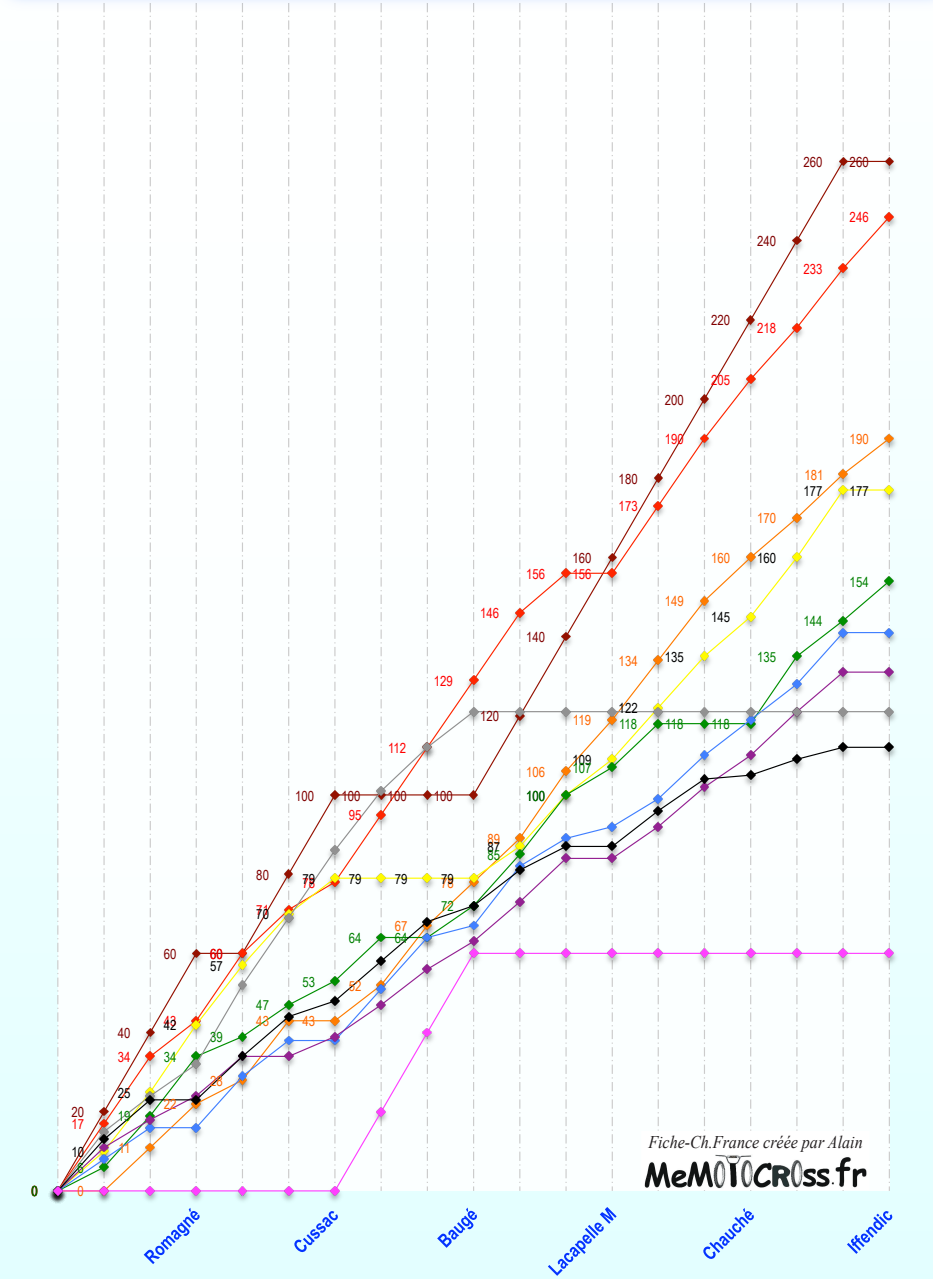

Championnat de France - Mx Open Elite - Top 10 - 1995

- —●— DEMARIA Yves
- —●— BETHYS Thierry
- —●— KERVELLA Yannick
- —●— OBELISCO Daniel
- —●— CAILLY Nicolas
- —●— DEMEESTER Arnaud
- —●— LAMBERT Olivier
- —●— GUEDARD Yann
- —●— MOUSSE Jean Claude
- —●— BOLLEY Frédéric