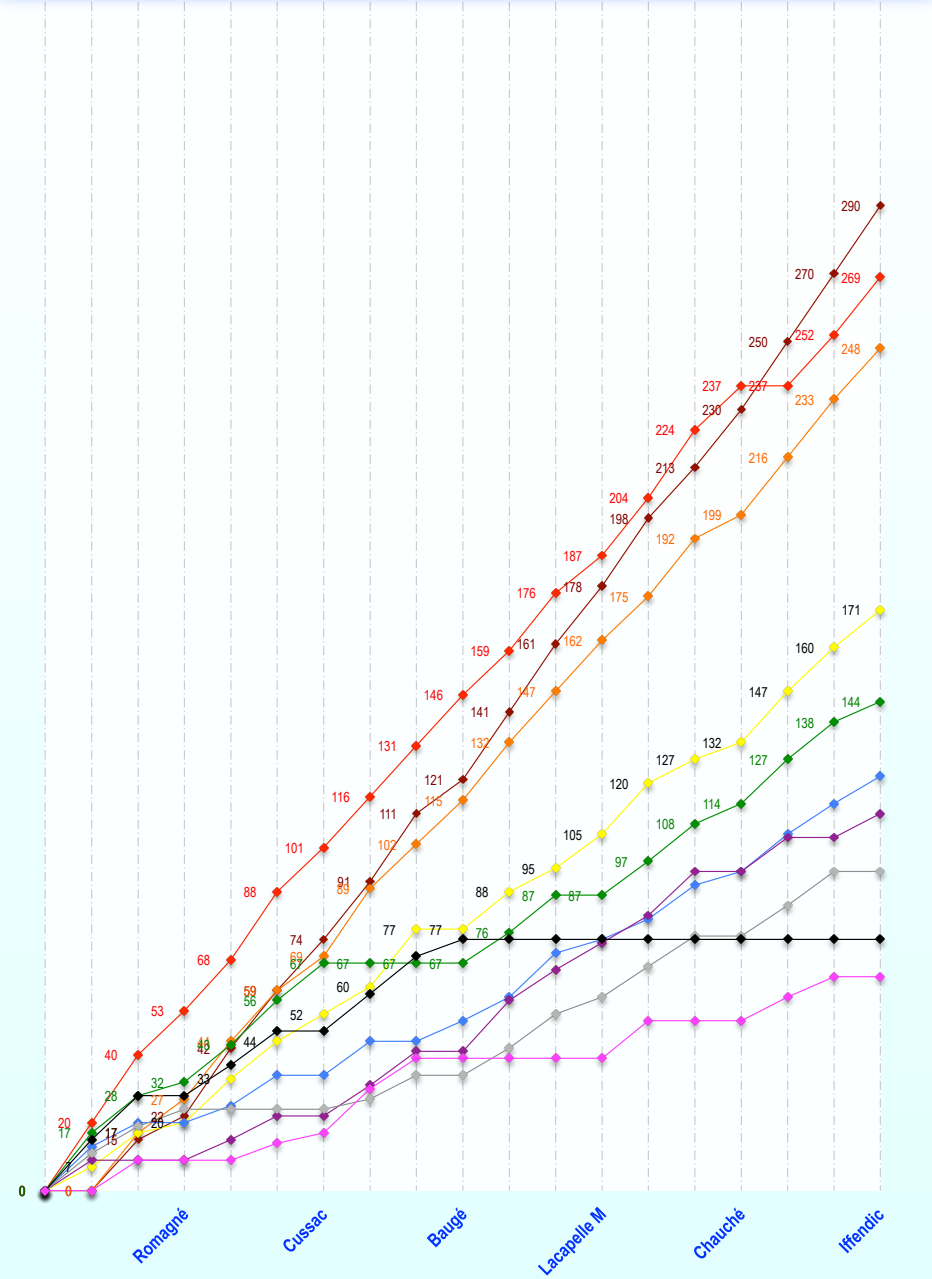

Championnat de France - Mx 125 Elite - Top 10 - 1995

- —●— TORTELLI Sébastien
- —●— VIALLE Frédéric
- —●— MASCHIO Mickaël
- —●— RONCADA Stéphane
- —●— SEGUY Luigi
- —●— VUILLEMIN David
- —●— TROTTIER Sébastien
- —●— GUIDETTY Serge
- —●— CARRICO Sébastien
- —●— BEAU Rodolphe