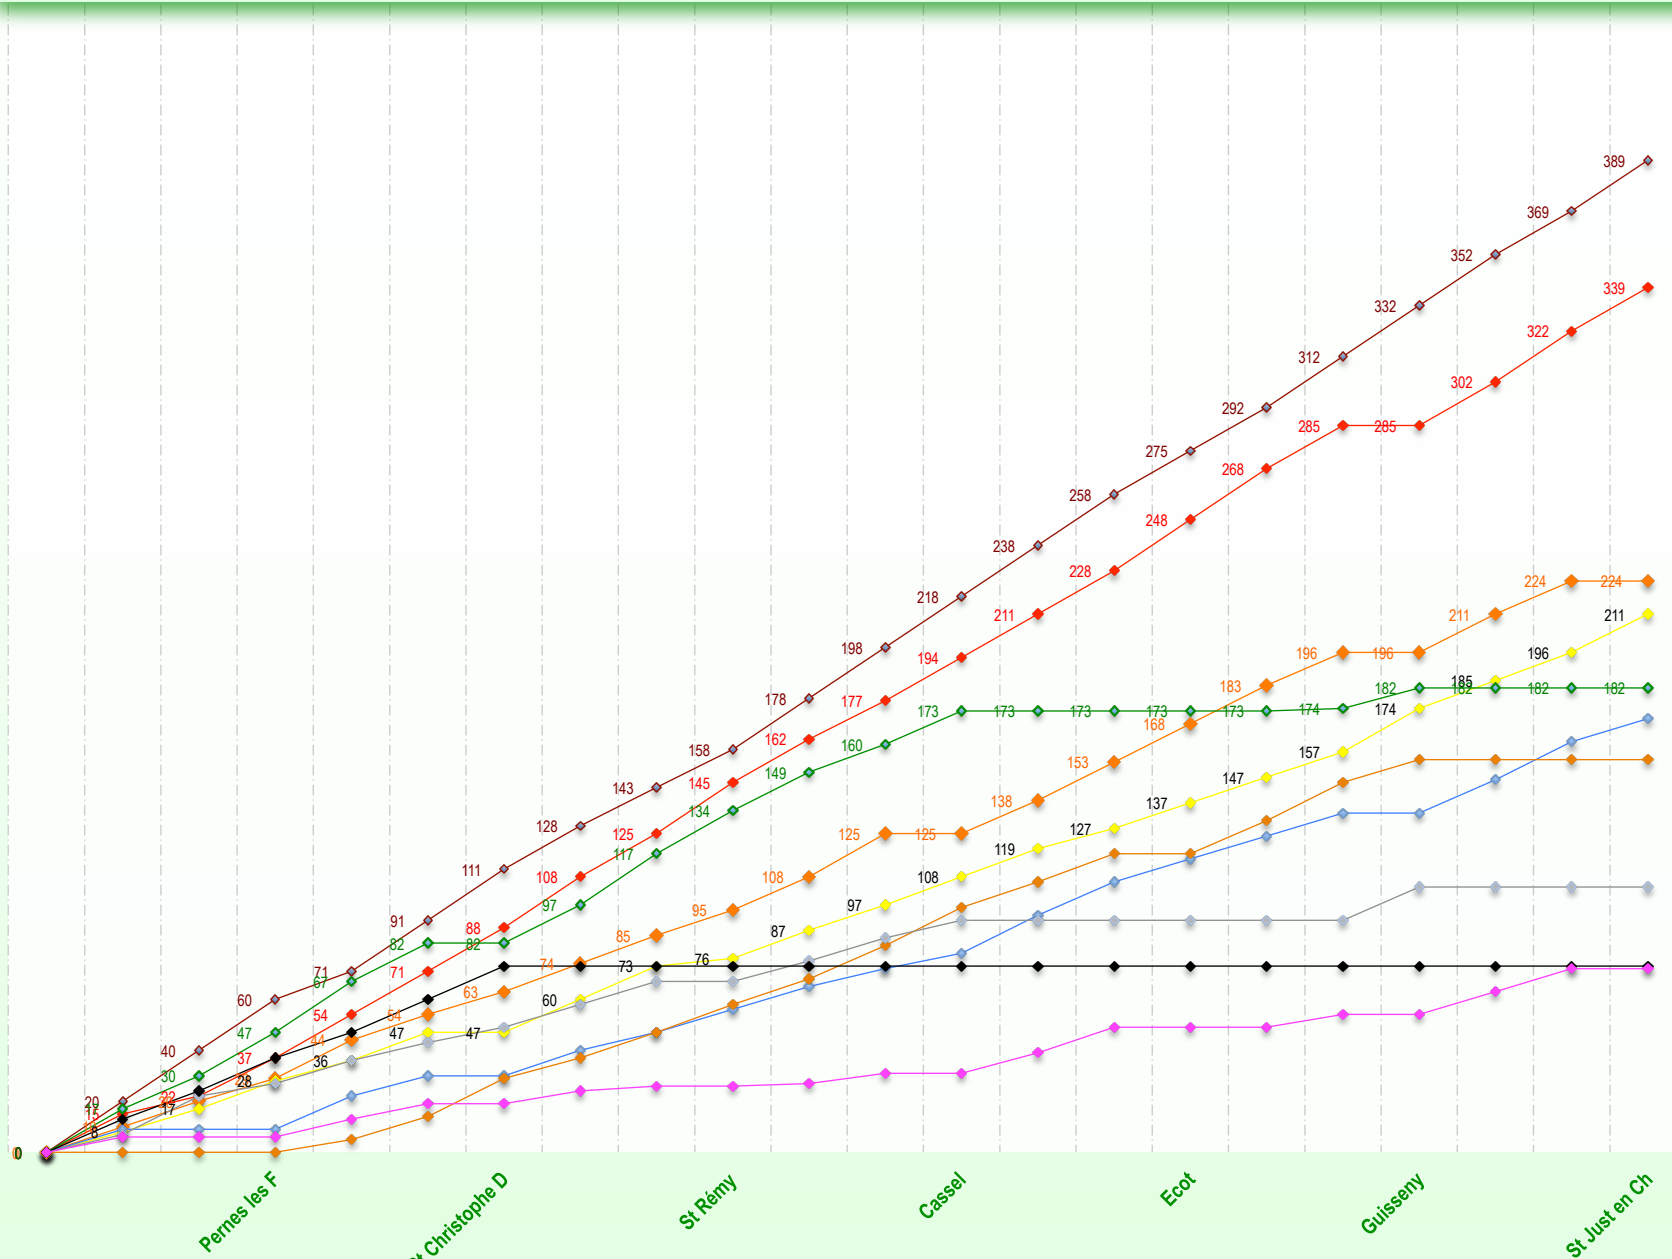

Trophée de France Minivert - 80 Cadet - 1995

- SORBY Eric
- LALLOZ Matthieu
- JOSSELIN Anthony
- LAMBLIN Jérémy
- POMMIER Julien
- COINDET Eric
- BERSON Julien
- VALERIO Alexandre
- DIDIER Thierry
- GIRAULT William

Trophée de France MINIVERT Mx 125 Cadet - 1995							mV 1		mV 2		mV 3		mV 4		mV 5		mV 6		mV 7		Statistiques manches						
							Pernes les F		St Christophe D		St Rémy		Cassel		Ecot		Guisseny		St Just en Ch								
							(84)		(33)		(70)		(59)		(25)		(29)		(60)								
Cl	Pts	Net	Pilote	Moto	30-avr.	28-mai	11-juin	25-juin	15-août	27-août	3-sept.	1er	2è	3è	0 pt	+											
1	206	197	GUIGNARD Jérôme	Suz	20	20	20	20	17	20	20	9	20	20			9	1		1							
2	180	167	FABRIE Grégory	Kaw	15	11	2	13	13	17	20	20	17	15	20	17		3	3	2							
3	142	130	OLIVIERA Régis	Yam	11	13	9	9	17	13	15	15	5	11	17	7			2	2							
4	136	123	PESSSEL Alan	Hon	5	9	13	11	8	11	10	13	15	17	13	11			1	1							
5	122	122	BARBOSA Alexandre	Suz	13	17	17	15	9	15	13		8		5	10			2	2	2						
6	116	109	PALANCHON Yann	Hon	10	7	5		15	10	11	17	9	13	10	9			1	1	1						
7	92	87	BEAULIEU Alan	Kaw	7		8	10	7	7	9	11	11	6	11	5					1	11					
8	73	73	TREINS Tristan	Kaw	9		11	1	5	8	8	7	4	8	4	8					1	11					
9	64	64	VERHAEGHE Franck	Kaw	17	15	15	17											2	2	8						
10	54	54	MOZOLUK Stanislas	Kaw			1	5	4	5	7	9	2	2	6	13					2	13					
11	50	50	CATALOGNA Steve	Hon	6	5	6		11	6	6	10									5	11					
12	48	48	ANDREO Jean-Patrick	Hon			10	8							15	15				2	8						
13	42	42	PICHON Régis	Yam	4	8		7					13	10							7	13					
14	37	37	THOMAS Christophe	Ktm					10	9			8	6	4						7	10					
15	30	30	MOSSIRE Ludovic	Hon	8	10							7	5							8	10					
16	26	26	HOUBIGAN Stéphane	Kaw		3			1	5	6				7	4					6	7					
17	21	21	DUVAL David	Yam					6	4	3	5			1	2					6	6					
18	20	20	POSPIECH Grégory	Yam					3	3	4	1			3	6					6	6					
19	18	18	PERRINO Anthony	Kaw	1								10	7							9	10					
20	15	15	COURSIN Eddy	Hon									3	1	8	3					8	8					
21	15	15	BELIERES Cédric	Hon	2	6	3	4													8	6					
22	11	11	LOPEZ Cédric	Yam	3	4			2	2											8	4					
23	10	10	GARCIA Francis	Hon			7	2	1												9	7					
24	9	9	FROSIO Sébastien	Hon										9							11	9					
25	7	7	BIDART Xavier	Kaw		1		6													10	6					
26	7	7	CHATAIN Mehdi	Yam			4	3													10	4					
27	5	5	LEDOUX Yves	Hon						1	4										10	4					
28	4	4	ANDRE Vincent	Hon									1	3							10	3					
29	3	3	MILLET Mickaël	Kaw								3									11	3					
30	3	3	STRUGEON Grégory	Hon											2	1					10	2					
31	2	2	CARION Christophe	Kaw						2											11	2					
32	2	2	CENNI Yoann	Yam		2															11	2					
33	2	2	CORNU Christopher	Hon							2										11	2					
34																											
35																											
36																											
37																											
38																											
39																											
40																											
41																											
42																											
43																											

Points non attribués

131 131 131 131 131 131 131 131 131 131 131 131 131 131