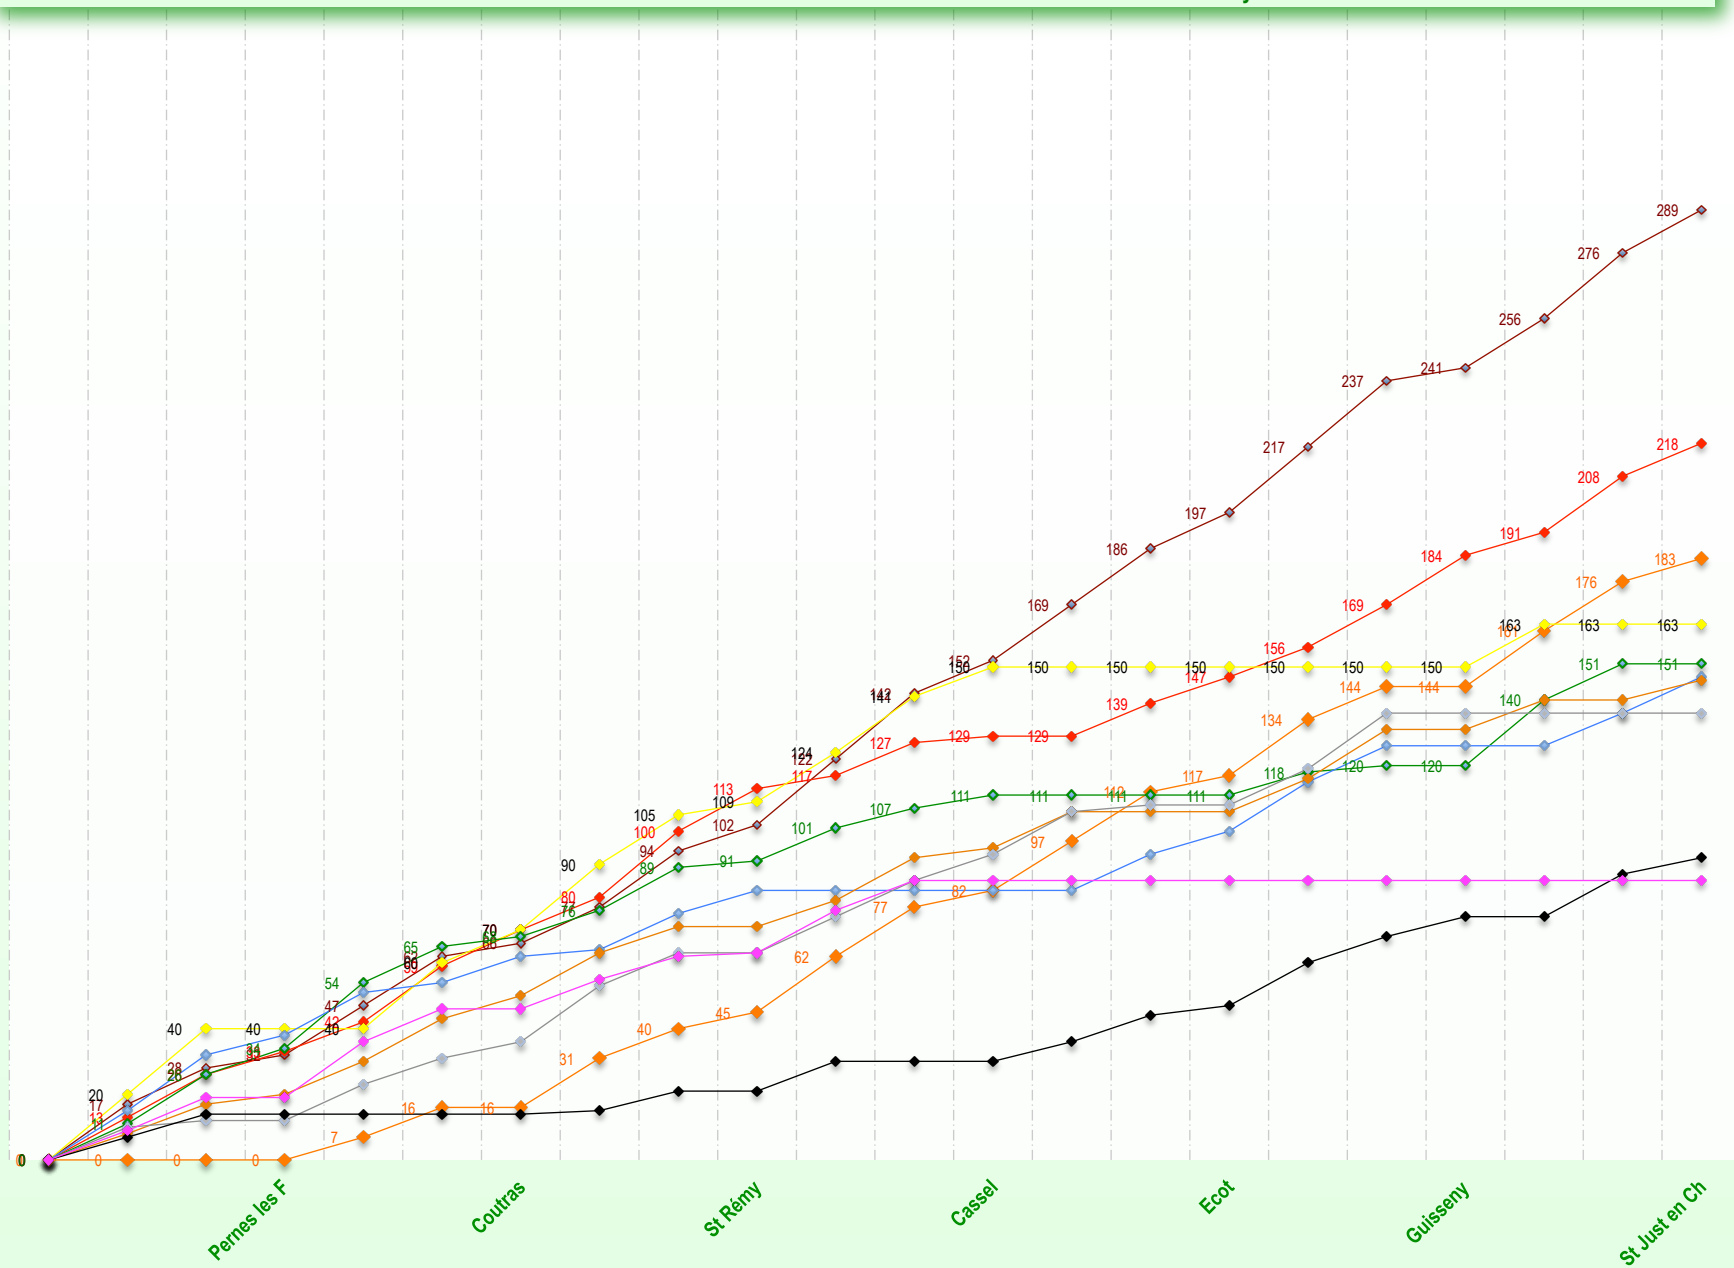

Trophée de France MINIVERT Mx 80 Minime 1995				mV 1		mV 2		mV 3		mV 4		mV 5		mV 6		mV 7		Statistiques manches																
				Pernes les F		Coutras		St Rémy		Cassel		Ecot		Guisseny		St Just en Ch																		
				Clt	Pts	Net	Pilote	Moto	(84) 30-avr.	(33) 28-mai	(70) 11-juin	(59) 25-juin	(25) 15-août	(29) 27-août	(60) 3-sept.	1er	2è	3è	0 pt	+														
1	289	263	BONIFACE Steve	Yam	17	11	4	15	15	4	11	17	8	20	20	10	17	17	11	20	20	4	15	20	13	5	4	3						
2	218	212	LETELLIER Antoine	Kaw	13	13	7	9	17	11	10	20	13	4	10	2	10	10	8	9	13	15	7	17	10	1	2	1	1					
3	183	183	COUSIN Stéphane	Kaw				7	9		15	9	5	17	15	5	15	15	5	17	10		17	15	7		3	5	5					
4	163	163	LEURET Pascal	TM	20	20			20	10	20	15	4	15	17	9							13			4	1	2	10					
5	151	151	SATORI Michel	Hon	11	15	8	20	11	3	8	13	2	10	6	4			7	2		20	11			2		1	5					
6	147	147	VERSACE Hervé	Yam	15	17	6	13	3	8	2	11	7				11	7	15	11				10	11		1	2	6					
7	146	141	VIMOND Julien	Kaw	8	9	3	10	13	7	13	8		8	13	3	11			10	15		9		6			1	5					
8	136	136	TREINS Emilien	Kaw	10	2		11	8	5	17	10		11	11	8	13	2		11	17						2		7					
9	92	93	COULON Cyril	Suz	7	7					1	6		9			6	8	3	13	8	6		13	5			8	13					
10	85	85	MONFRINI Yohann	Hon	9	10		17	10		9	7	1	13	9												1		12					
11	57	57	SANDOULY Frédéric	Hon	2	4			1		6	5	6		7		3	6		6			11					10	11					
12	54	54	MARTIN Christophe	Hon	5	5			5					6	8					3	7		6	9				12	9					
13	53	53	BILL Julien (CH)	Yam										20	20	13										2		18						
14	53	53	PIPELIER Denis	Yam	4	8		4	4		3			3			7	3		4		1	8	4				9	8					
15	43	43	PINGAULT Sébastien	Kaw										7	2		9	13		5	5		2					14	13					
16	40	40	THOMAS Cédric	Yam				8			4			3	5		10	5	1		3		1					12	10					
17	36	36	GARREAU Sébastien	Kaw					7								7	6		8	6	2						15	8					
18	35	35	CUROT Mickaël	Kaw							3			5	1		1				9	5	2	6	3			12	9					
19	24	24	SAID Sébastien	Kaw	3	6		3															5	7				16	7					
20	26	26	FEREC Loïc	Kaw							1						1			2	4		10	8				15	10					
21	20	20	PRUNIER Gaël	Kaw							7	4					5	4										17	7					
22	19	19	GARDETTE Cédric	Yam	6	3			6								4											17	6					
23	12	12	CERDAN Jérémy	Kaw	1			2												1	1			5				15	5					
24	11	11	HEMERY Jérôme (N⁶)	Yam							5	2			4													18	5					
25	9	9	MANNEVY Cédric	Hon													9											20	9					
26	9	9	GIBOT David	Kaw				6															3					19	6					
27	7	7	LETELLIER Cyril	TM				5	2																			19	5					
28	4	4	CREVEUIL Marc	Yam																			4					20	4					
29	3	3	GOMEZ Benjamin	Suz																			3					20	3					
30	1	1	BERTHOMÉ Vincent	Kaw		1																						19	1					
31	1	1	CHIROT Alexandre	Hon																				1				20	1					
32	1	1	DEPARROIS Nicolas	Kaw									1															20	1					
33	1	1	GUILLOU Ludovic	Yam				1																				20	1					
34																																		
35																																		
36																																		

Trophée de France Minivert - 80 Minime - 1995

- BONIFACE Steve
- LETELLIER Antoine
- COUSIN Stéphane
- LEURET Pascal
- SATORI Michel
- VERSACE Hervé
- VIMOND Julien
- TREINS Emilien
- COULON Cyril
- MONFRINI Yohann