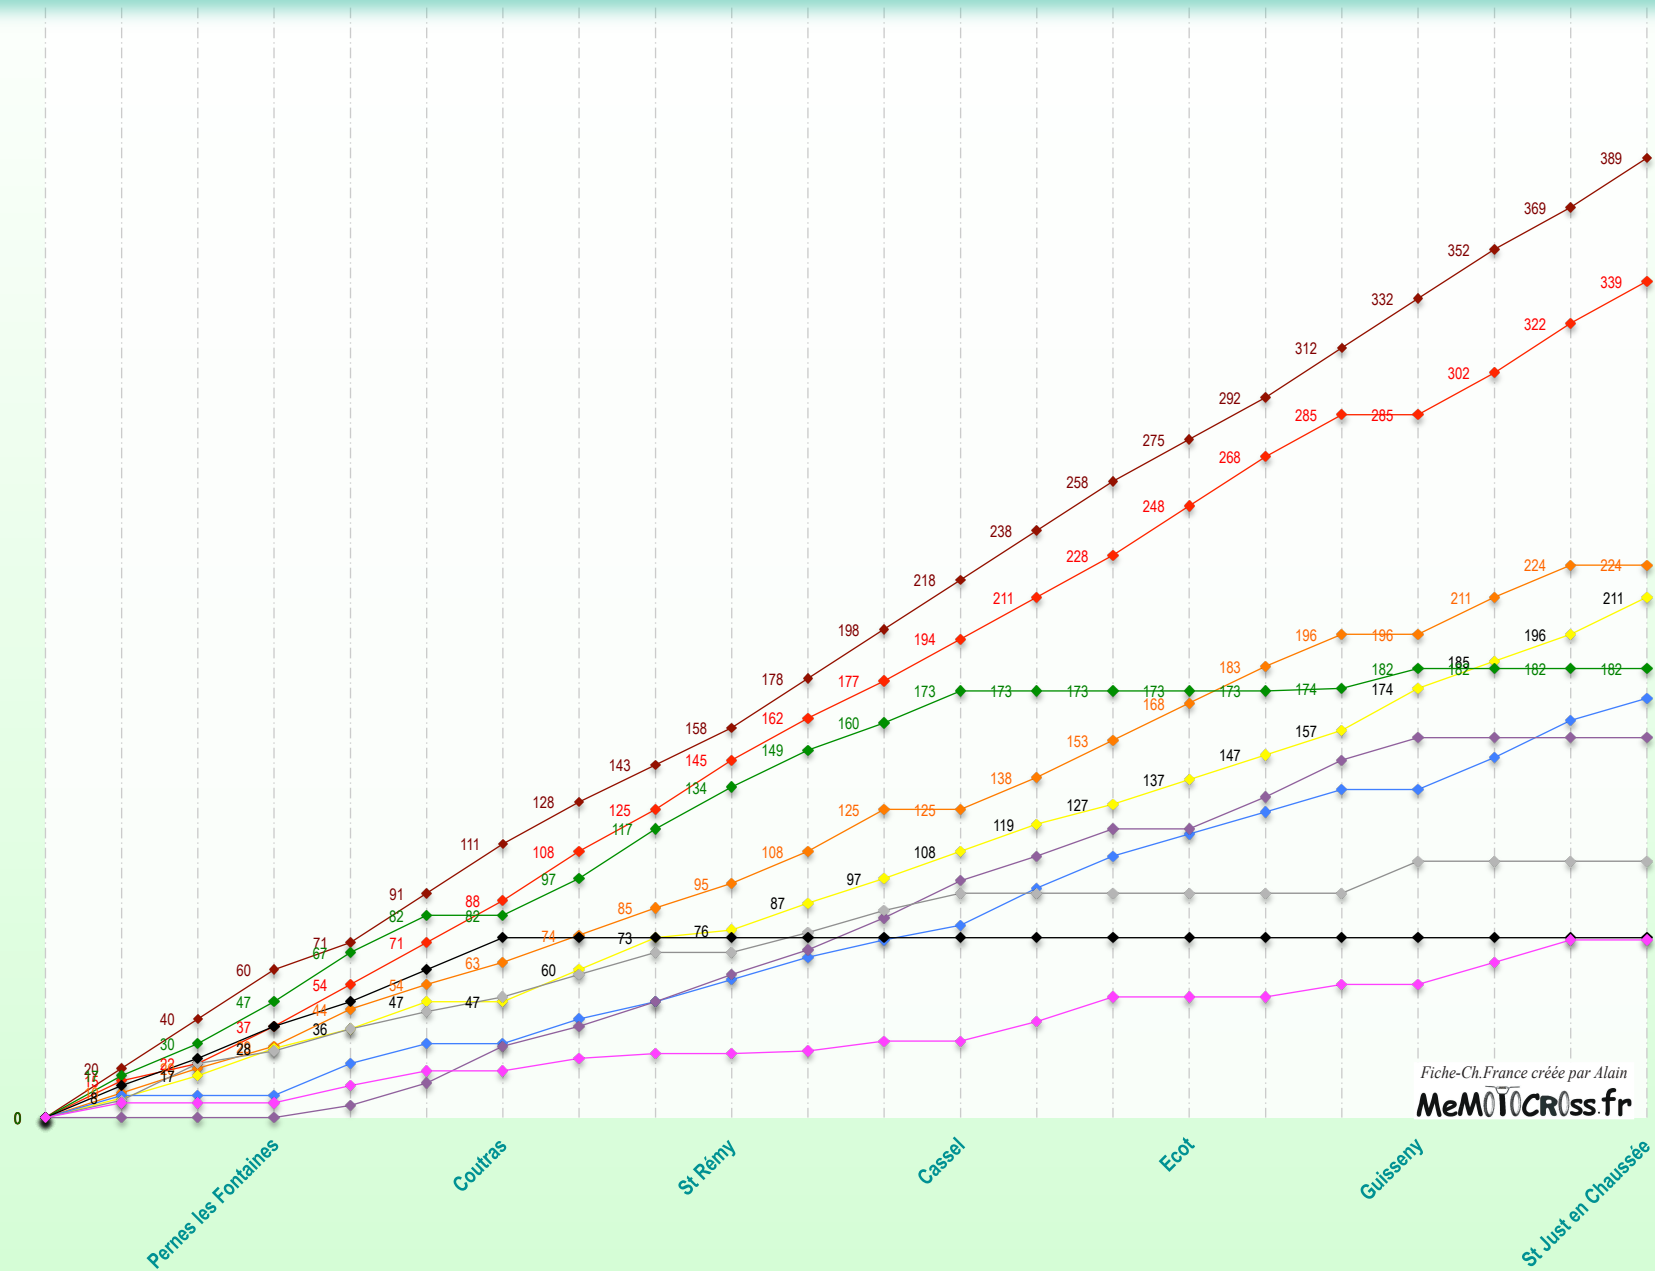

Trophée de France - Minivert 80 Cadet - Top 10 - 1995

TROPHÉE de FRANCE Minivert 125 Cadet - 1995

Cl	Pts	-2rés	Pilote	Moto	CF mV 1	CF mV 2	CF mV 3	CF mV 4	CF mV 5	CF mV 6	CF mV 7	Statistiques manches										
					Penes les Fontaines	Coutras	St Rémy	Cassel	Ecot	Guisseny	St Just en chaussée	1e	2e	3e	0 pt	+						
					(84) 30-avr.	(33) 28-mai	(70) 11-juin	(59) 25-juin	(25) 15-août	(29) 27-août	(60) 3-sept.											
1	206	197	GUIGNARD Jérôme	Suz	20	20	20	17	20	20	9	20	9	1	1							
2	180	167	FABRIE Grégory	Kaw	15	11	2	13	13	17	20	20	17	15	20	17	3	3	2			
3	142	130	OLIVIERA Régis	Yam	11	13	9	9	17	13	15	15	5	11	17	7		2	2			
4	136	123	PESSSEL Alan	Hon	5	9	13	11	8	11	10	13	15	17	13	11		1	1			
5	122	122	BARBOSA Alexandre	Suz	13	17	17	15	9	15	13		8		5	10		2	2	2		
6	116	109	PALANCHON Yann	Hon	10	7	5		15	10	11	17	9	13	10	9		1	1	1		
7	92	87	BEAULIEU Alan	Kaw	7		8	10	7	7	9	11	11	6	11	5				1	11	
8	73	73	TREINS Tristan	Kaw	9		11	1	5	8	8	7	4	8	4	8				1	11	
9	64	64	VERHAEGHE Franck	Kaw	17	15	15	17										2	2			
10	54	54	MOZOLUK Stanislas	Kaw			1	5	4	5	7	9	2	2	6	13					13	
11	50	50	CATALOGNA Steve	Hon	6	5	6		11	6	6	10								1	11	
12	48	48	ANDREO Jean-Patrick	Hon			10	8							15	15		2				
13	42	42	PICHON Régis	Yam	4	8		7					13	10						1	13	
14	37	37	THOMAS Christophe	Ktm					10	9		8	6	4						1	10	
15	30	30	MOSSIRE Ludovic	Hon	8	10							7	5							10	
16	26	26	HOUBIGAN Stéphane	Kaw		3									7	4				2	7	
17	21	21	DUVAL David	Yam					6	4	3	5			1	2					6	
18	20	20	POSPIECH Grégory	Yam					3	3	4	1			3	6					6	
19	18	18	PERRINO Anthony	Kaw	1								10	7						1	10	
20	15	15	COURSIN Eddy	Hon									3	1	8	3					8	
21	15	15	BELIERES Cédric	Hon	2	6	3	4													6	
22	11	11	LOPEZ Cédric	Yam	3	4			2	2											4	
23	10	10	GARCIA Francis	Hon			7	2	1											1	7	
24	9	9	FROSIO Sébastien	Hon									9							1	9	
25	7	7	BIDART Xavier	Kaw		1		6											2	6		
26	7	7	CHATAIN Mehdi	Yam			4	3													4	
27	5	5	LEDOUX Yves	Hon						1	4										4	
28	4	4	ANDRE Vincent	Hon							1	3									3	
29	3	3	MILLET Mickaël	Kaw							3									1	3	
30	3	3	STRUGEON Grégory	Hon											2	1					2	
31	2	2	CARION Christophe	Kaw						2											1	2
32	2	2	CENNI Yoann	Yam		2															1	2
33	2	2	CORNU Christopher	Hon							2										1	2
34																						
35																						
36																						
37																						
38																						
39																						
40																						
41																						
42																						
43																						
44																						
45																						
46																						
47																						
48																						
49																						
50																						

En attente de résultats

Fiche-Ch.France créée par Alain
MeMOTOcross.fr

125 Cadet : 2 manches par épreuve. 15 pilotes classés par manche. Points : 20, 17, 15, 13, 11, 10, 9, ... , 2, 1.
Classement de l'épreuve : Total de points des 2 manches. Classement final du Championnat : Total de toutes les manches, - les 2 plus mauvais résultats.

☐ Pilote absent
☐ Pilote présent ,0pt