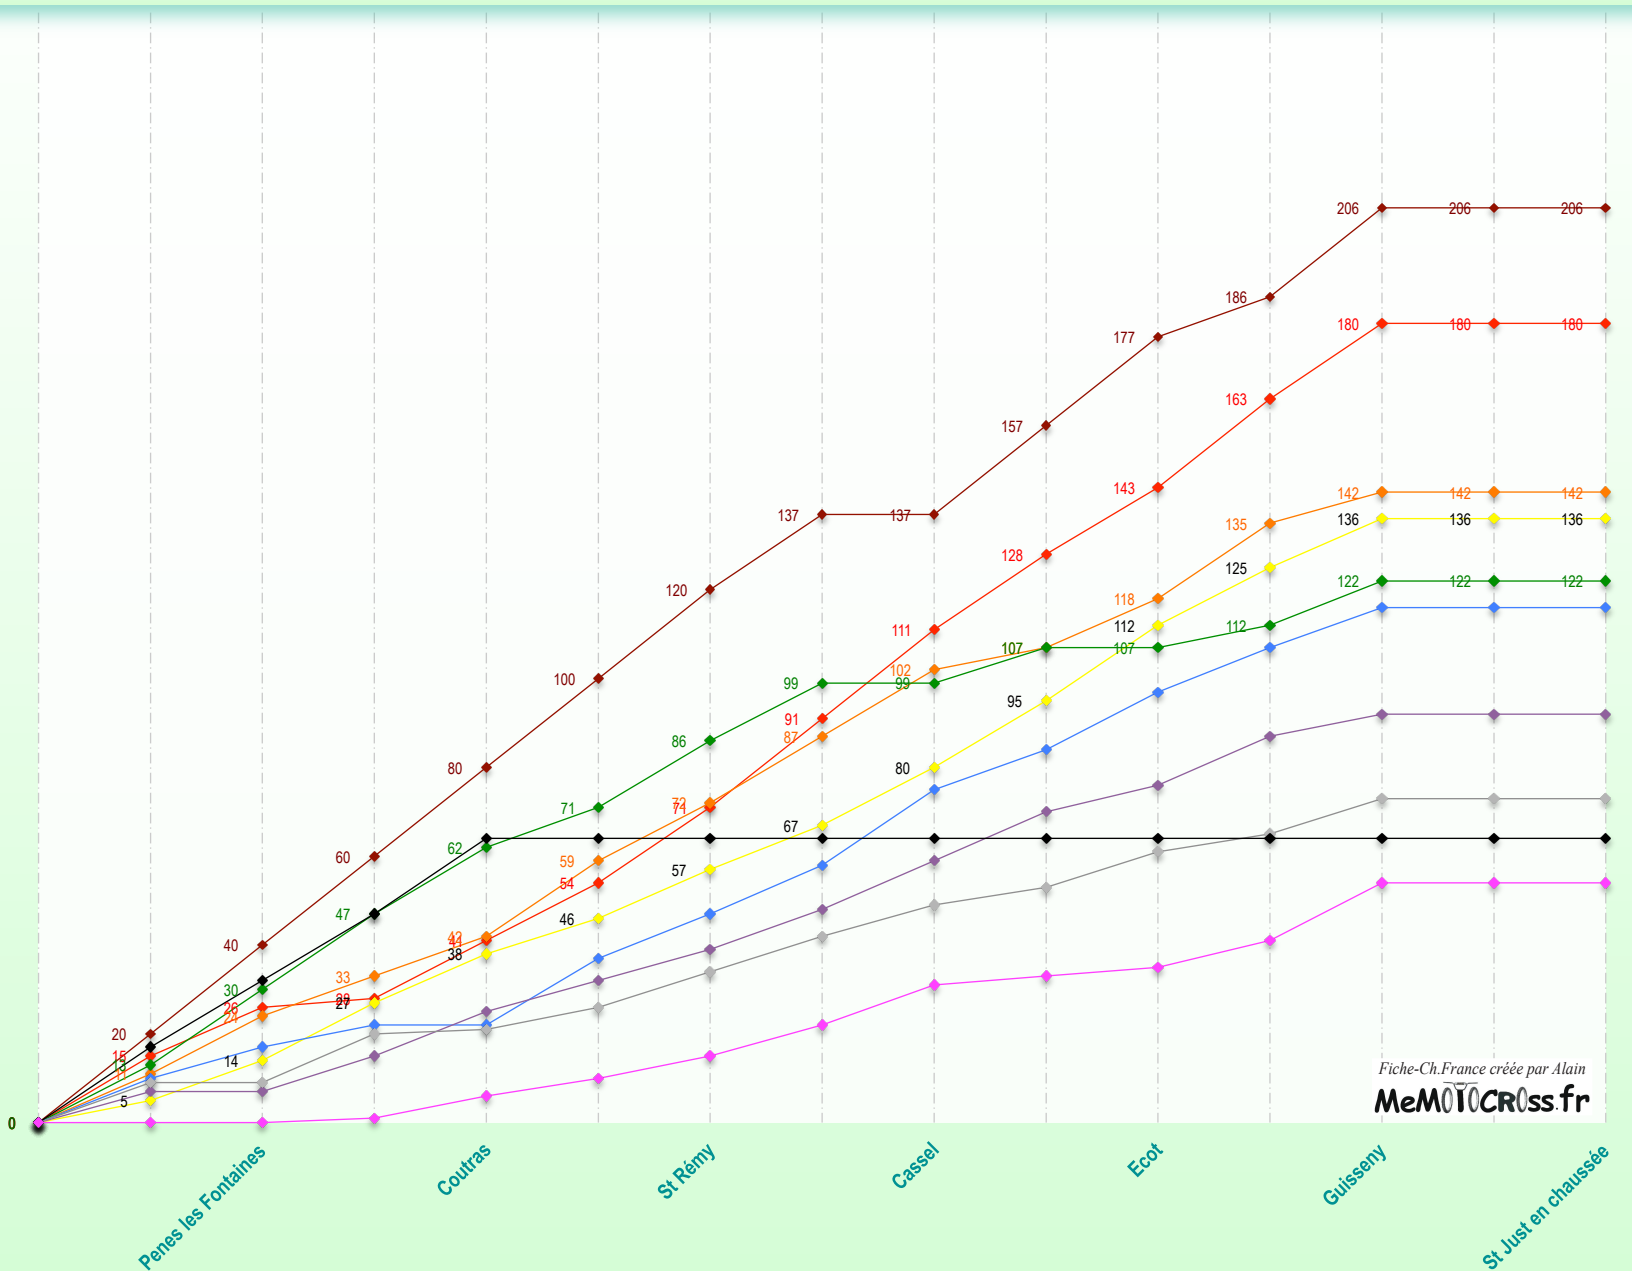

Pilote absent
 Pilote présent ,Opt

Trophée de France - Minivert 80 Minime - Top 10 - 1995

- BONIFACE Steve
- LETELLIER Antoine
- COUSIN Stéphane
- LEURET Pascal
- SATORI Michel
- VERSACE Hervé
- VIMOND Julien
- TREINS Emilien
- COULON Cyril
- MONFRINI Yohann

En attente de résultats

Fiche-Ch.France créée par Alain
MeMOTOcross.fr

125 Cadet : 2 manches par épreuve. 15 pilotes classés par manche. Points : 20, 17, 15, 13, 11, 10, 9, ... , 2, 1.
Classement de l'épreuve : Total de points des 2 manches. Classement final du Championnat : Total de toutes les manches, - les 2 plus mauvais résultats.

Pilote absent
 Pilote présent ,0pt

Trophée de France - Minivert 125 Cadet - Top 10 - 1995

Fiche-Ch.France créée par Alain
MeMOTOcross.fr