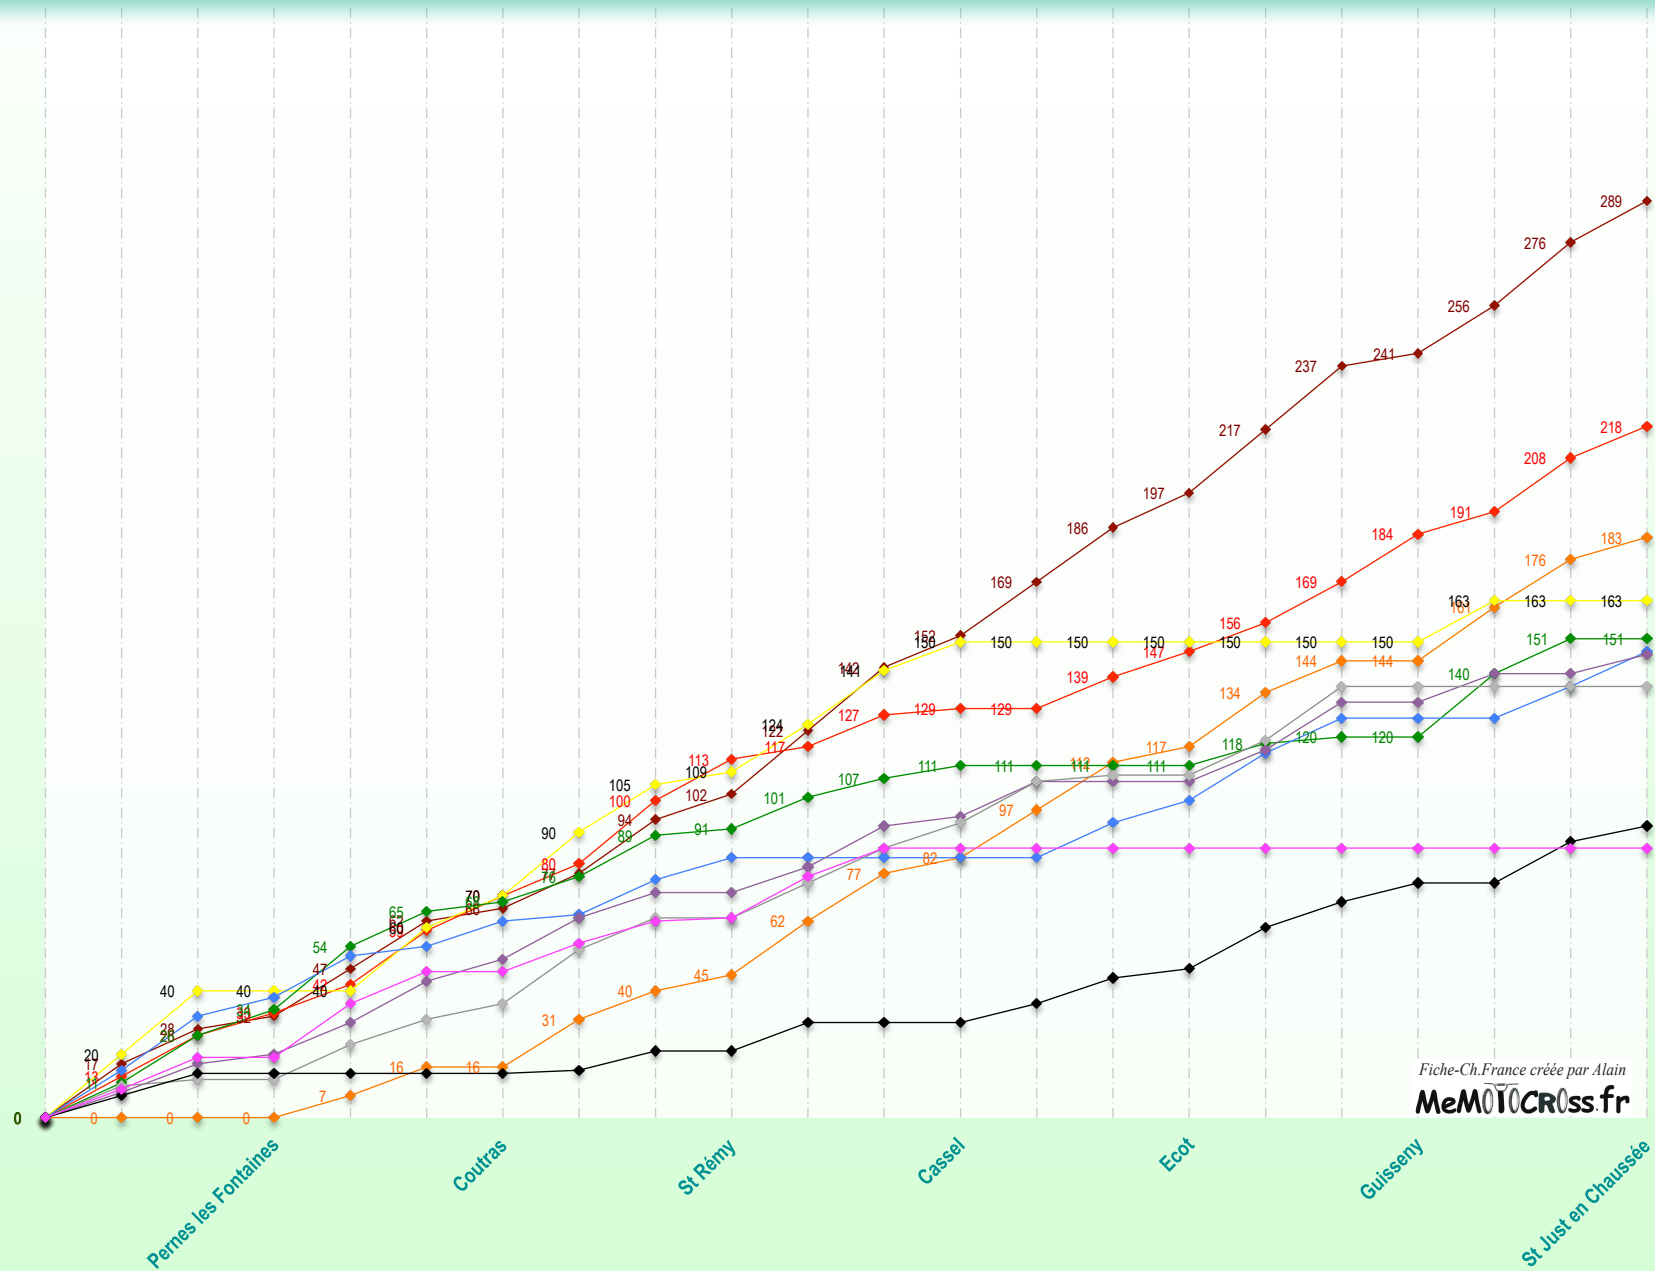

TROPHÉE de FRANCE Minivert 60 Educatif - 1995				CF mV 1	CF mV 2	CF mV 3	CF mV 4	CF mV 5	CF mV 6	CF mV 7	Statistiques manches					
Clt	Pts	-2rés	Pilote	Moto	Penes les Fontaines	Coutras	St Rémy	Cassel	Ecot	Guisseny	St Just en chaussée	1e	2è	3è	0 pt	+
					(84) 30-avr.	(33) 28-mai	(70) 11-juin	(59) 25-juin	(25) 15-août	(29) 27-août	(60) 3-sept.					
1																
2																
3																
4																
5																
6																
7																
8																
9																
10																
11																
12																
13																
14																
15																
16																
17																
18																
19																
20																
21																
22																
23																
24																
25																
26																
27																
28																
29																
30																
31																
32																
33																
34																
35																
36																
37																
38																
39																
40																
41																
42																
43																
44																
45																
46																
47																
48																
49																
50																

En attente
de résultats

Fiche-Ch.France créée par Alain
MeMOTOcross.fr

60 et 80 Educatif : 2 manches par épreuve. **15 pilotes** classés par manche. **Points** : 20, 17, 15, 13, 11, 10, 9, ... , 2, 1.
Classement de l'épreuve : Total de points des 2 manches. **Classement final du Championnat** : Total de toutes les manches, - les 2 plus mauvais résultats.

Pilote absent
 Pilote présent ,Opt

Trophée de France - Minivert 80 Minime - Top 10 - 1995

- BONIFACE Steve
- LETELLIER Antoine
- COUSIN Stéphane
- LEURET Pascal
- SATORI Michel
- VERSACE Hervé
- VIMOND Julien
- TREINS Emilien
- COULON Cyril
- MONFRINI Yohann