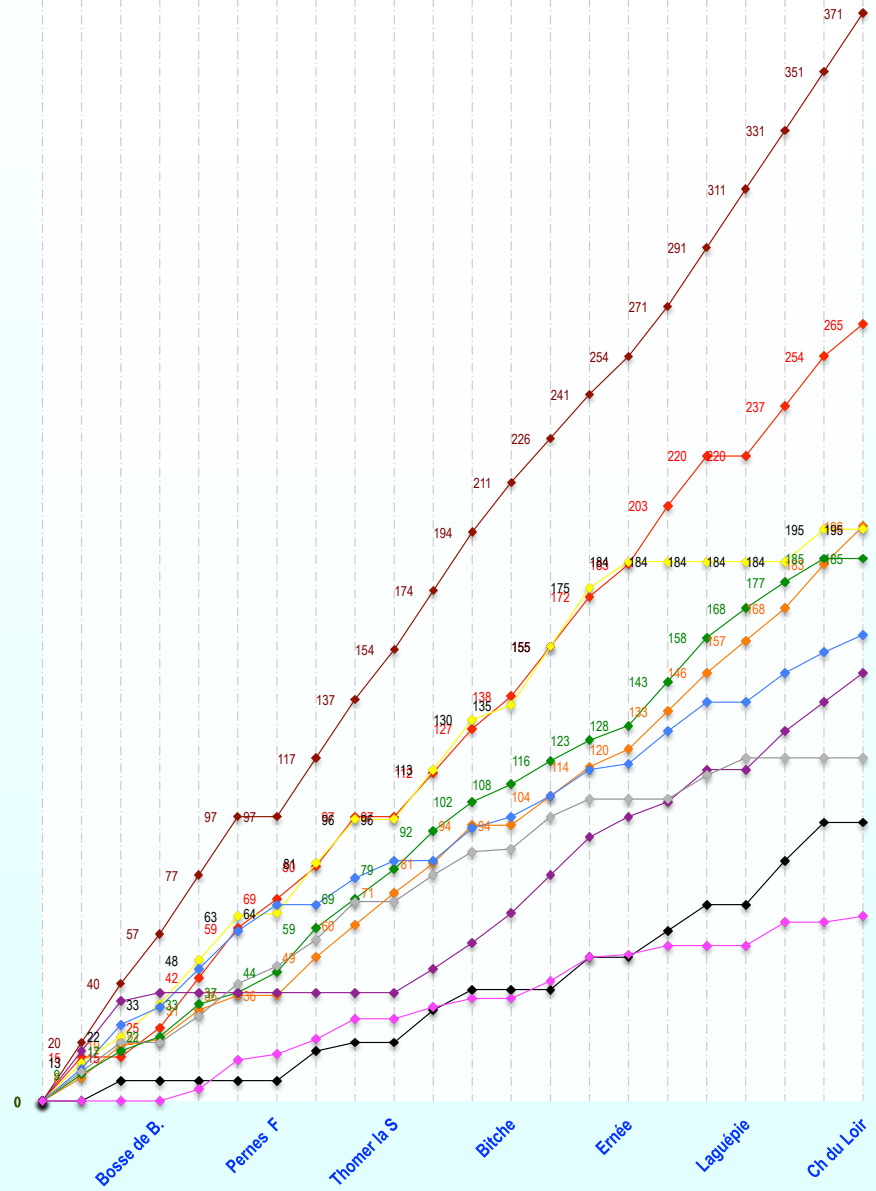

Championnat de France de Mx Elite 125 - 1996

- —●— TORTELLI Sébastien
- —●— VIALLE Frédéric
- —●— CHARLIER Nicolas
- —●— MASCHIO Mickaël
- —●— SEGUY Luigi
- —●— VUILLEMIN David
- —●— RONCADA Stéphane
- —●— HEMERY Jérôme (Pie)
- —●— TROTTIER Sébastien
- —●— CIAMPI Stéphane