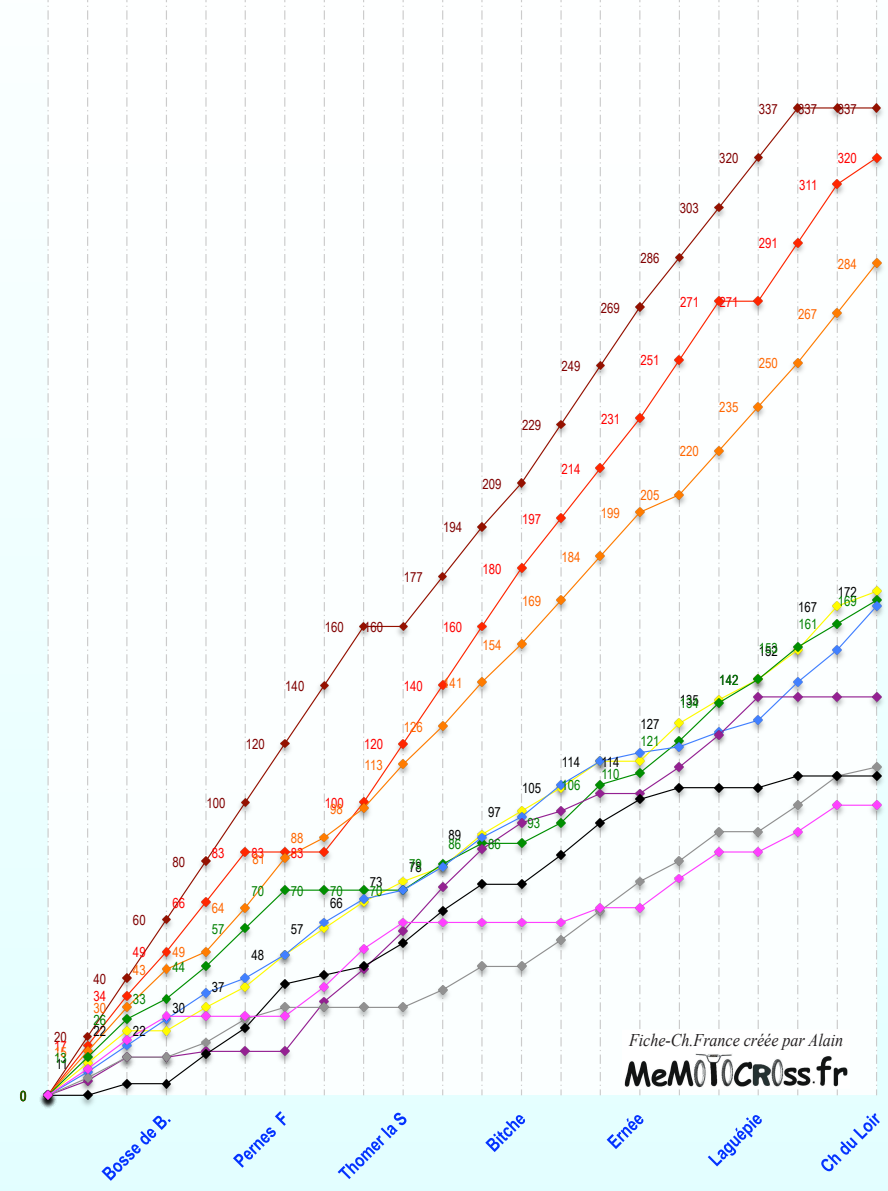

Championnat de France de Mx Elite Open - 1996

- —●— DEMARIA Yves
- —●— BOLLEY Frédéric
- —●— BETHYS Thierry
- —●— CARRICO Sébastien
- —●— OBELISCO Daniel
- —●— CAILLY Nicolas
- —●— GUEDARD Yann
- —●— MOUSSE Jean Claude
- —●— DEMEESTER Arnaud
- —●— LAMBERT Olivier