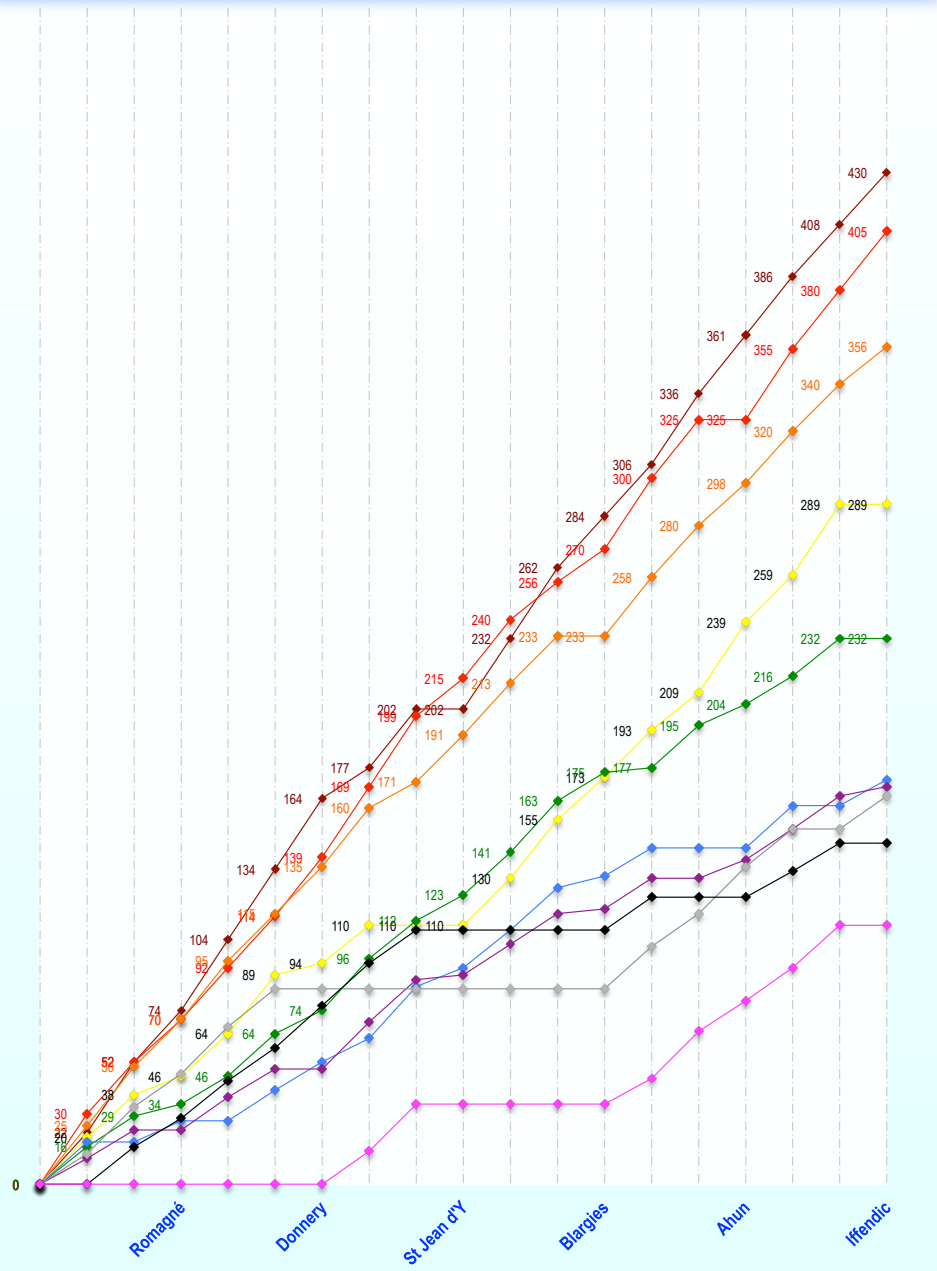

Championnat de France de Mx Elite 125 - 1997

- VIALLE Frédéric
- VUILLEMIN David
- MASCHIO Mickaël
- CHARLIER Nicolas
- HEMERY Jérôme (Pie)
- TROTTIER Sébastien
- THAIN Rodrig
- SEGUY Luigi
- GUIDETTY Serge
- AUBERT Johnny