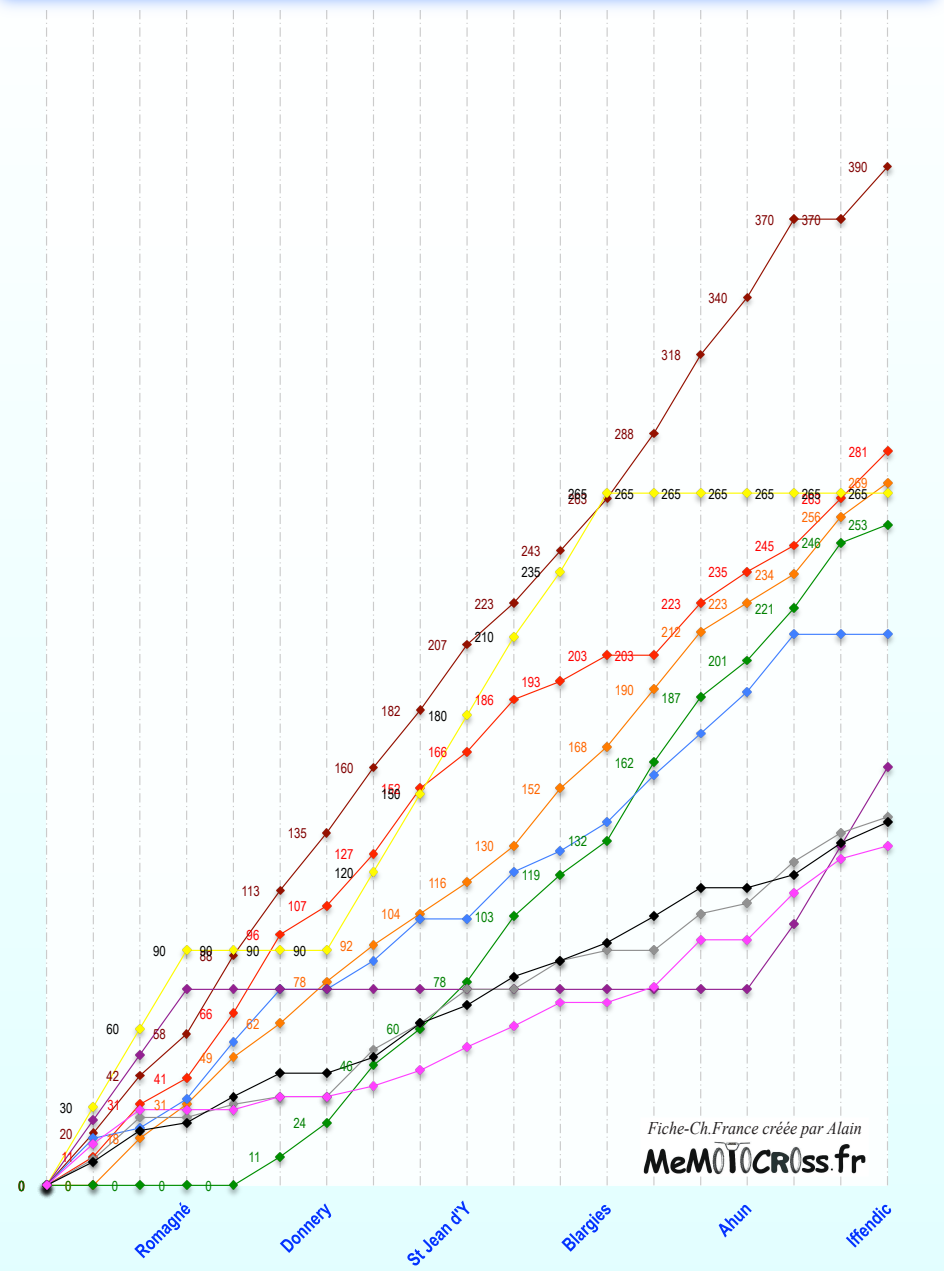

Championnat de France de Mx Elite Open - 1997

- CAILLY Nicolas
- DEMEESTER Arnaud
- MOUSSE Jean Claude
- TORTELLI Sébastien
- PAGET Pierrick
- LAMBERT Olivier
- BETHYS Thierry
- SIMON Régis
- BRUSSET Laurent
- MIDALI Sébastien