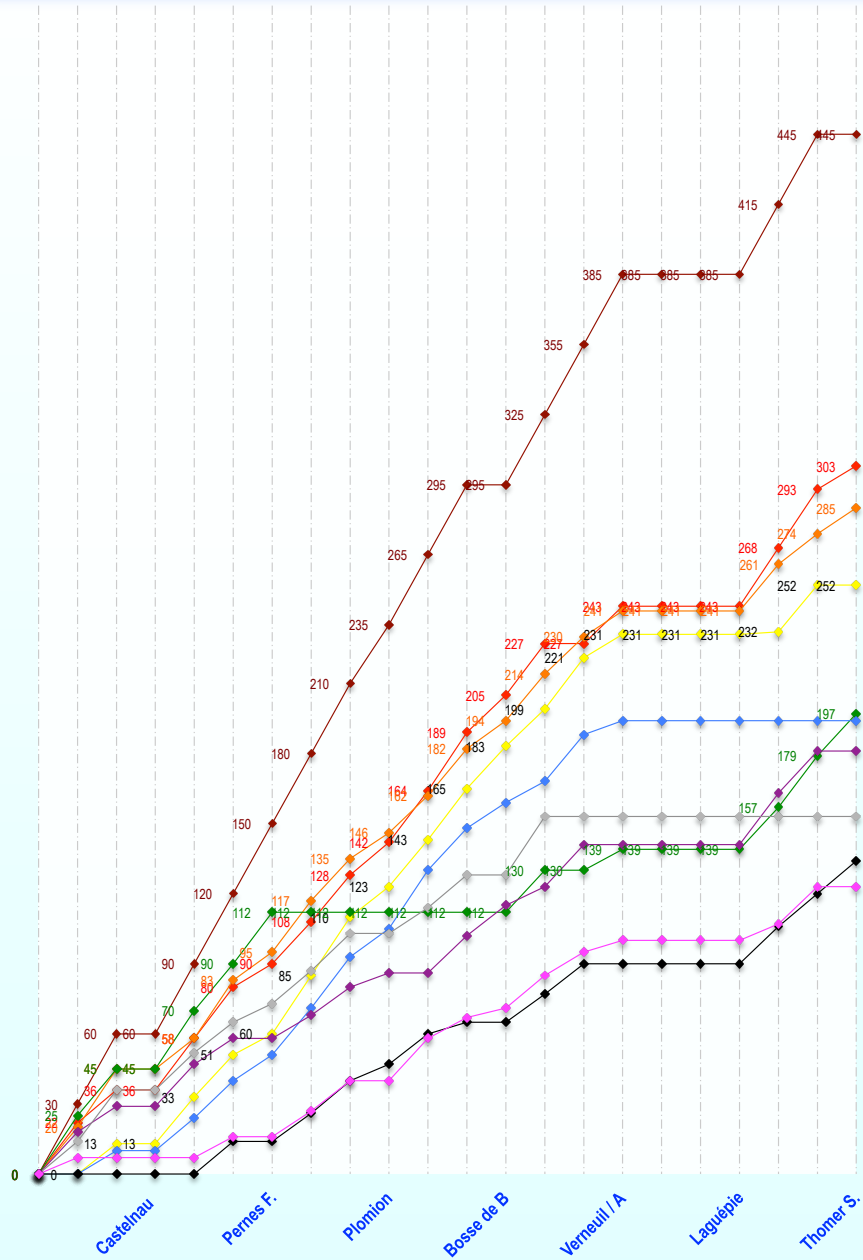

Championnat de France - Mx 125 Elite - Top 10 - 1998

- —●— VUILLEMIN David
- —●— CHARLIER Nicolas
- —●— HEMERY Jérôme (Pie)
- —●— THAIN Rodrig
- —●— AUBERT Johnny
- —●— LALLOZ Matthieu
- —●— TROTTIER Sébastien
- —●— SORBY Eric
- —●— LAFAIX Mathieu
- —●— POMMIER Julien