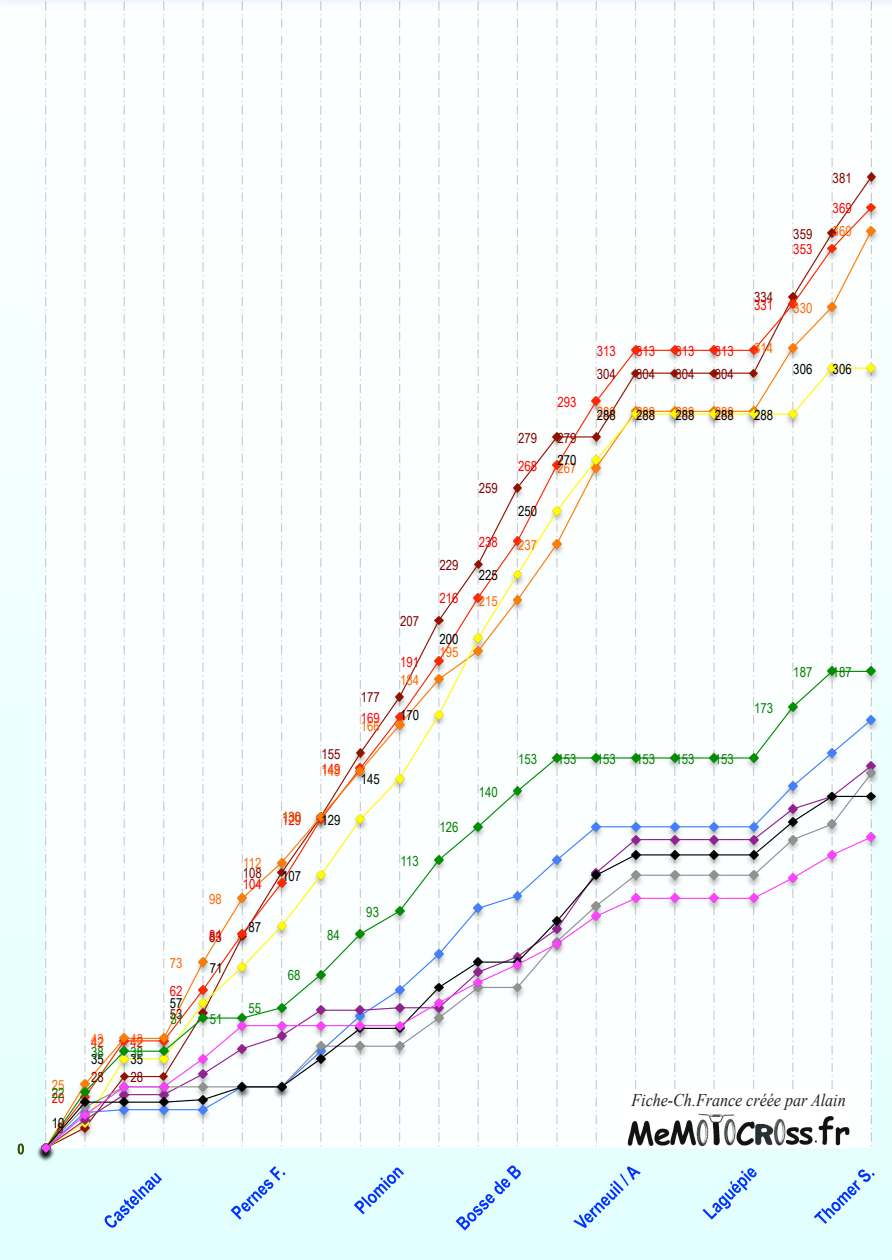

Championnat de France - Mx Open Elite - Top 10 - 1998

- —●— BETHYS Thierry
- —●— PAGET Pierrick
- —●— CAILLY Nicolas
- —●— GUIDETTY Serge
- —●— BEAU Rodolphe
- —●— MOUSSE Jean Claude
- —●— BRUSSET Laurent
- —●— DEMEESTER Arnaud
- —●— MIDALI Sébastien
- —●— SIMON Régis