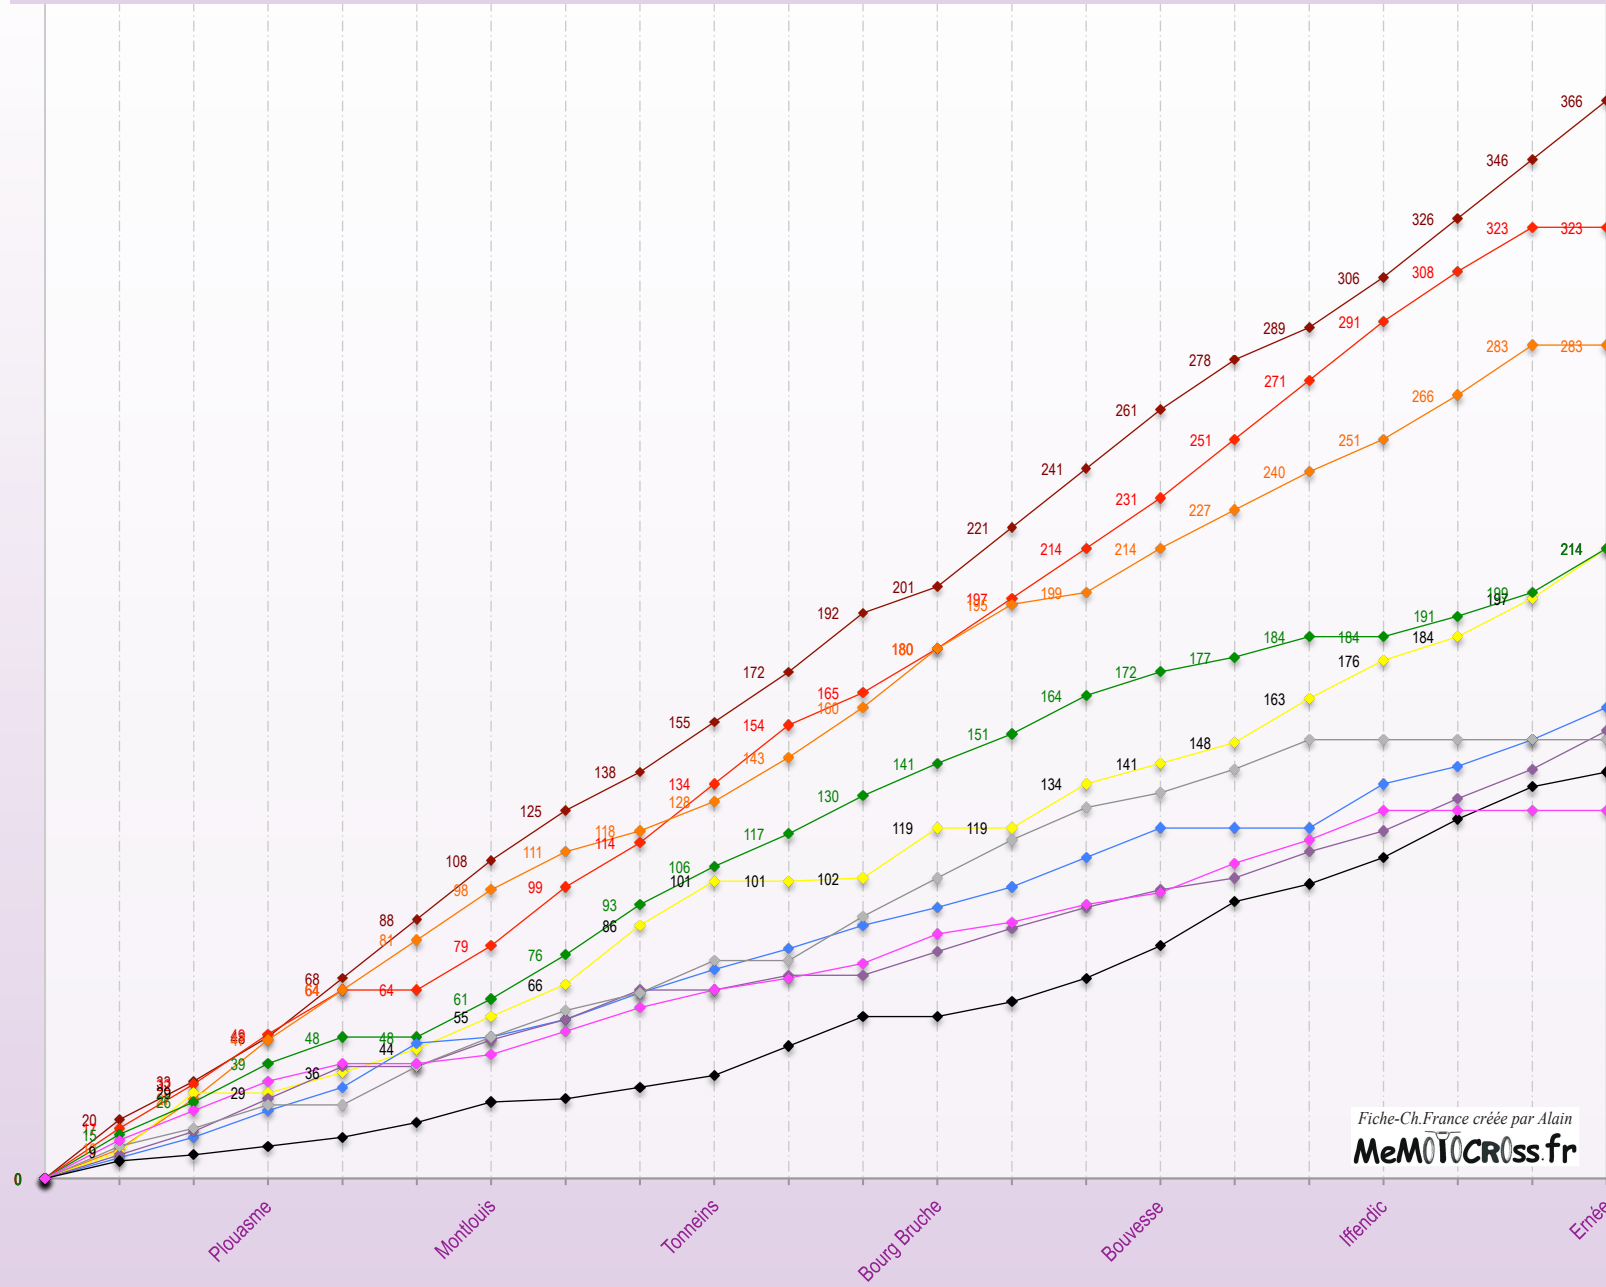

# Championnat de France - Mx 125 Junior - Top 10 - 1998

Fiche-Ch.France créée par Alain  
**MeMOTOcross.fr**