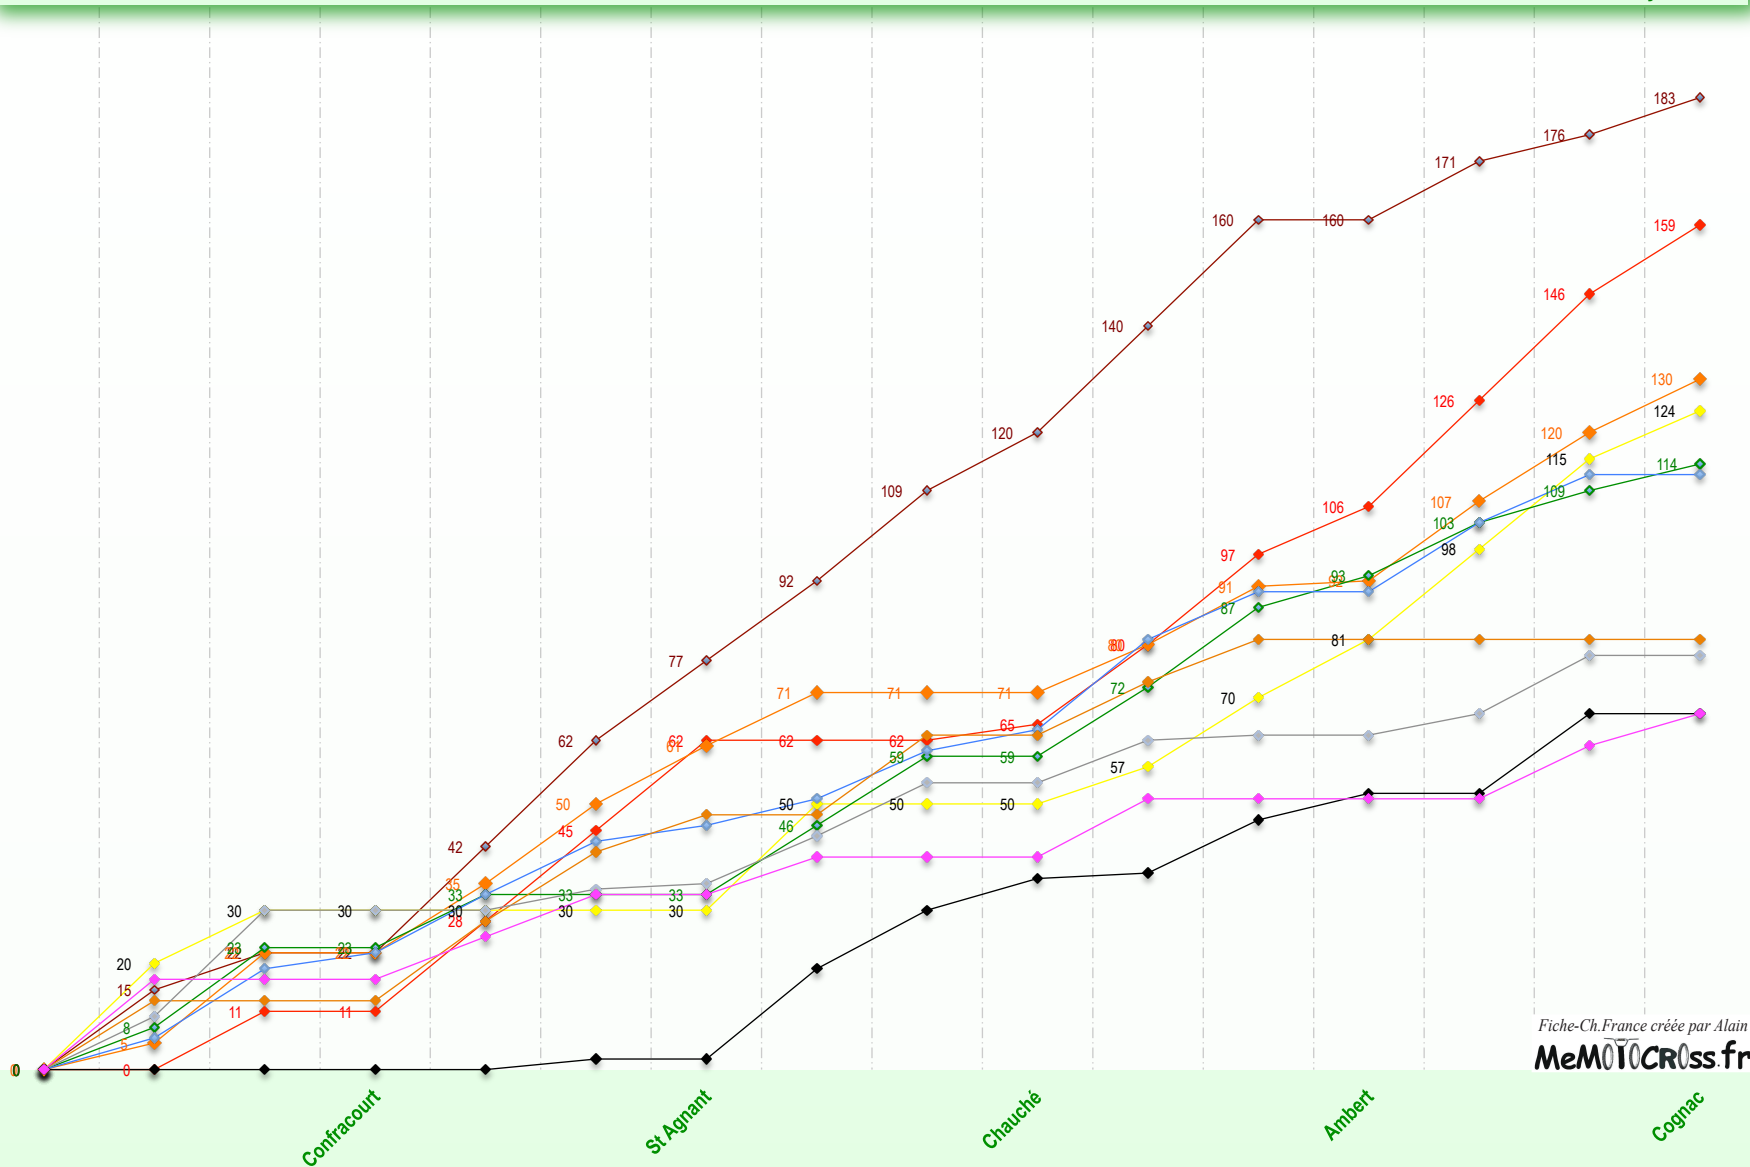

Trophée de France MINIVERT Mx 80 Minime 1998				mV 1		mV 2			mV 3			mV 4			mV 5		mV 6		mV 7		Statistiques manches				
				Confracourt		St Agnant			Chauché			Ambert			Cognac		x		x						
				(70)		(17)			(85)			(63)			(16)		x		x						
Cl	Pts	Pilote	Moto	22-mars		1-mai			5-juil.			2-août			30-août		x		x		1er	2è	3è	0 pt	+
1	183	BROYER Vincent	Hon	15	7	20	20	15	15	17	11	20	20	11	5	7				4	1	3	2		
2	159	MEREL Cyril	Hon		11	17	17	17			3	15	17	9	20	20	13			2	4	1	4		
3	130	POURCEL Sébastien	Kaw	5	17	13	15	11	10			9	11	1	15	13	10				1	2	3		
4	124	COISY Benjamin	Hon	20	10				20			7	13	11	17	17	9			2	2		6		
5	114	HAMELIN Yohan	Hon	8	15	10			13	13		13	15	6	10	6	5					2	4		
6	112	NICOLAS Alban	Kaw	6	13	3	11	10	3	5	9	4	17	9	13	9					1		2		
7	81	RENET Pierre-Alexandre	Yam	13			15	13	7			15	10	8								2	8		
8	78	CHAREYRE Adrien	Hon	10	20		4	1	9	10		8	1		4	11			1			5			
9	67	LOPES Adrien	Kaw				2		17	11	6	1	10	5		15					1	1	7		
10	67	DELENNE Jérémy	Kaw	17		8	8		7			11			10	6				1		8			
11	40	SEGUIER Stéphane	Hon	9	5	7	6								9	4						9	9		
12	39	HUC Bastien	Kaw	11	1		11		8						8							10	11		
13	39	BOISSIERE Anthony	Hon	3	3				6	8		5	7		7							8	8		
14	34	MAUREZ Romain	Hon			9	6		3			3	5		6	2						8	9		
15	33	SENGOTTA cédric	Hon						11	20	2								1			12			
16	33	GILBERT Jean-Charles	Kaw			2	5	8				6	2		7	3						8	8		
17	23	RICHER Florent	Kaw	7			7			6			3									11	7		
18	23	TORRES Arsène	Hon	4	2		5					2	6		3	1						8	6		
19	20	ROUABLE Julien	Hon	1	4		4			7		4										10	7		
20	16	QUENTIN Teddy	Kaw			7	9															13	9		
21	16	FLANDIN Guillaume	Hon						4	4					8							12	8		
22	9	PEYRON Romain	Hon		9																	14	9		
23	8	VERONESE Anthoy	Yam		8																	14	8		
24	7	ANNELOT Rémy	Suz							3			4									13	4		
25	6	MARNAT Jérémy	Hon		6																	14	6		
26	5	RIBET Charly	Kaw							5												14	5		
27	5	DELATTE Julien	Yam												5							14	5		
28	3	PETTENO Gino	Hon			3																14	3		
29	3	MARTIN Jonathan	Kaw				3															14	3		
30	3	NALESSO Geoffay	Kaw						2	1												13	2		
31	2	BAUGEY Julien	Hon	2																		14	2		
32	2	BRINDEAU François	Hon							2												14	2		
33	2	SACCARO Rémy	Hon												2							14	2		
34	2	BENDAOUZ Emmanuel	Hon				1		1													13	1		
35	1	DEBOVES Benoît	Hon				1															14	1		
36	1	GROUX Florian	Hon												1							14	1		
37																									
38																									
39																									
40																									
41																									
42																									
43																									

Déroulé d'une épreuve MINIVERT
2 manches 80 Minime + 2 manches 80 Cadet
A l'issue de ces 4 manches, les meilleurs pilotes de chaque catégorie disputent la finale. Chaque pilote marque les points scratch dans sa catégorie.
Tous les résultats comptent pour le classement final

Trophée de France Minivert - 80 Minime - 1998

- BROYER Vincent
- MEREL Cyril
- POURCEL Sébastien
- COISY Benjamin
- HAMELIN Yohan
- NICOLAS Alban
- RENET Pierre-Alexandre
- CHAREYRE Adrien
- LOPES Adrien
- DELENNE Jérémy