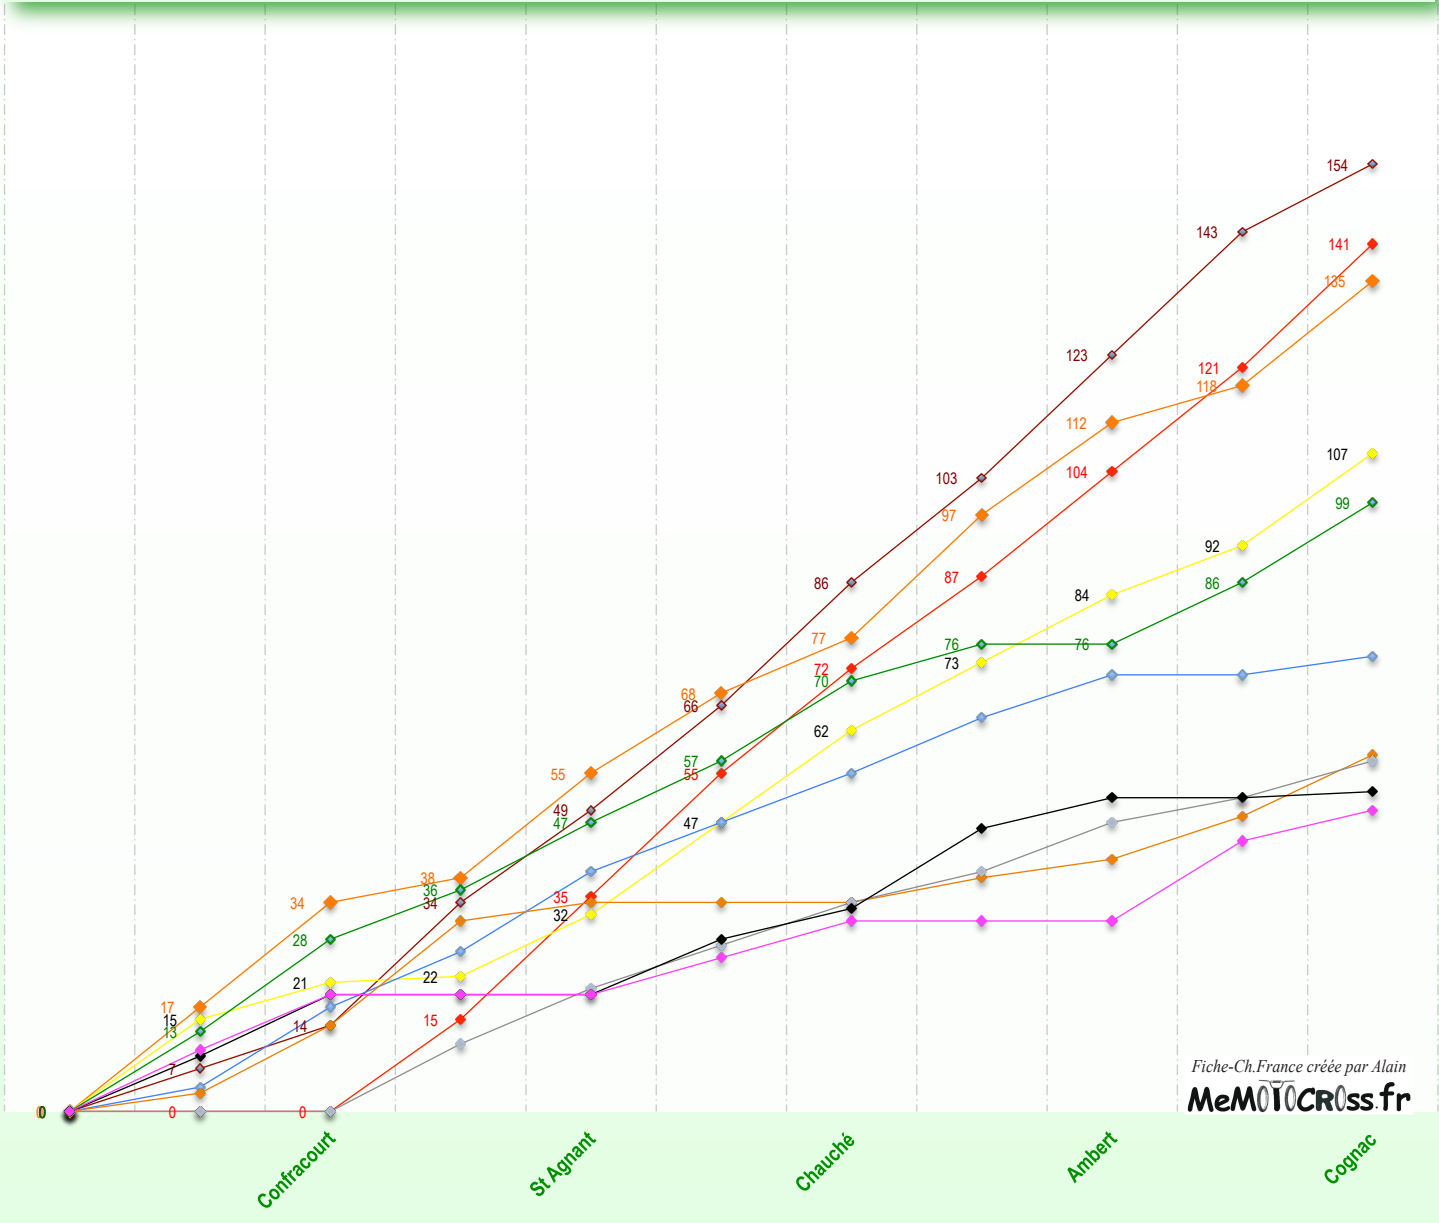

TROPHEE de FRANCE Minivert 80 Educatif - 1998				mV 1		mV 2		mV 3		mV 4		mV 5		Statistiques manches				
				Confracourt		St Agnant		Chauché		Ambert		Cognac						
				(70)		(17)		(85)		(63)		(16)						
Cl	Pts	Pilote	Moto	22-mars		1-mai		5-juil.		2-août		30-août		1er	2è	3è	0 pt	+
1	154	PLUCHOT Mathieu		7	7	20	15	17	20	17	20	20	11	4	2	1		
2	141	TARROUX Jérémy				15	20	20	17	15	17	17	20	3	3	2	2	
3	135	EMERY Maxime		17	17	4	17	13	9	20	15	6	17	1	4	1		
4	107	ZYTA Maxime		15	6	1	10	15	15	11	11	8	15			4		
5	99	IZOIRD Fabien		13	15	8	11	10	13	6		10	13			1	1	
6	74	THIBAL Benoît		4	13	9	13	8	8	9	7		3				1	13
7	58	MARILLIER Johan		3	11	17	3			4	3	7	10		1		2	
8	57	TITONNE Alexandre				11	9	7	7	5	8	4	6				2	11
9	52	RONCIN Pierrick		9	10			9	5	13	5		1				3	13
10	49	FURA Julien		10	9			6	6			13	5				4	13
11	44	PONTOREAU Julien		1	1		6		10	8	9	9					3	10
12	43	DEMARY Yohan						11	11	10	10	1					5	11
13	40	LOPES Adrien		20	20									2			8	
14	29	SAULMIER Laurent					1	4			6	11	7				5	11
15	28	LESAGE Maxime									13	15				1	8	
16	27	LEONCE Loïc		5	8	7	7										6	8
17	26	FLANDIN Guillaume		11		10	5										7	11
18	25	BOOG Xavier				2	8	5	1	7	2						4	8
19	18	CRUAUT Armand				3	4					2	9				6	9
20	15	LACOUR Jefferson				13	2										8	13
21	14	BOIDRAS Benjamin		8	5						1						7	8
22	13	FROSSARD Steven										5	8				8	8
23	13	ROUX Cyril		2	4							3	4				6	4
24	11	POUDEVIGNE Nicolas			3			3	4	1							6	4
25	10	CUCCUREDORU Jordhan		6							4						8	6
26	7	BELLE Romain				5				2							8	5
27	6	BEAUME Nicolas				6											9	6
28	3	FERRY Mickaël								3							9	3
29	3	BONNET Alexandre							3								9	3
30	3	BRINDEAU Vincent						1	2								8	2
31	2	DEHEDIN Miguel			2												9	2
32	2	MILLET Franck											2				9	2
33	2	MARCHAND Julien						2									9	2
34																		
35																		
36																		
37																		
38																		
39																		
40																		

Trophée de France Minivert - 80 Educatif - 1998

- PLUCHOT Mathieu
- TARROUX Jérémy
- EMERY Maxime
- ZYTA Maxime
- IZOIRD Fabien
- THIBAL Benoît
- MARILLIER Johan
- TITONNE Alexandre
- RONCIN Pierrick
- FURA Julien