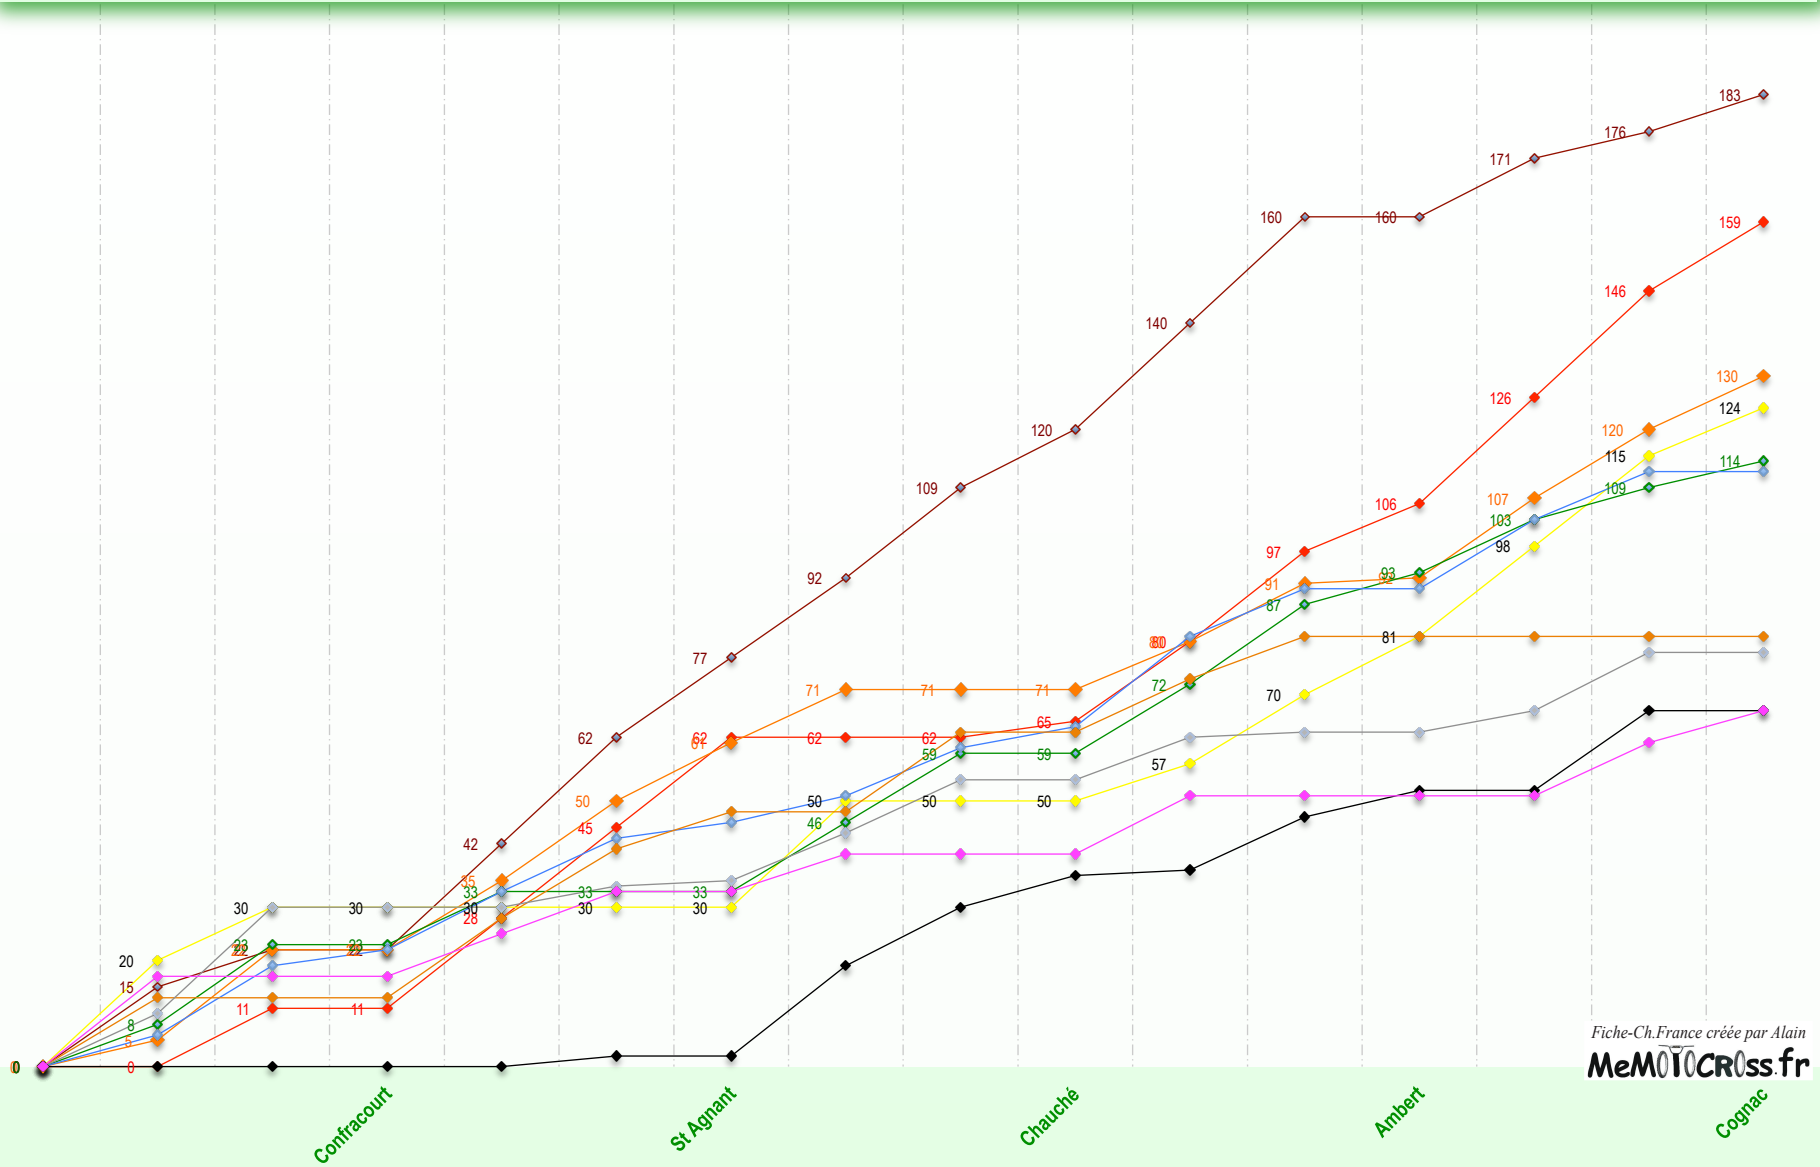

TROPHEE de FRANCE Minivert 80 Minime - 1998				mV 1		mV 2			mV 3			mV 4			mV 5		Statistiques manches							
				Confracourt		St Agnant			Chauché			Ambert			Cognac									
				Clt	Pts	Pilote	Moto	(70) 22-mars	(17) 1-mai			(85) 5-juil.			(63) 2-août			(16) 30-août		1er	2è	3è	0 pt	+
1	183	BROYER Vincent	Hon	15	7	20	20	15	17	11	20	20	11	5	7	4	1	3	2					
2	159	MEREL Cyril	Hon		11	17	17	17		3	15	17	9	20	13	2	4	1	4					
3	130	POURCEL Sébastien	Kaw	5	17	13	15	11	10		9	11	1	15	10			2	3					
4	124	COISY Benjamin	Hon	20	10				20		7	13	11	17	17	2	2		6					
5	114	HAMELIN Yohan	Hon	8	15	10			13	13	13	15	6	10	6			2	4					
6	112	NICOLAS Alban	Kaw	6	13	3	11	10	3	5	9	4	17	9	13		1		2					
7	81	RENET Pierre-Alexandre	Yam	13			15	13	7		15		10	8				2	8					
8	78	CHAREYRE Adrien	Hon	10	20		4	1		9	10		8	1	4	1			5					
9	67	LOPES Adrien	Kaw				2			17	11	6	1	10	5		1	1	7					
10	67	DELENNE Jérémy	Kaw	17			8	8		7			11		10	6	1		8					
11	40	SEGUIER Stéphane	Hon	9	5	7	6							9	4				9	9				
12	39	HUC Bastien	Kaw	11	1			11		8					8				10	11				
13	39	BOISSIERE Anthony	Hon	3	3					6	8		5	7	7				8	8				
14	34	MAUREZ Romain	Hon				9	6		3			3	5	6	2			8	9				
15	33	SENGOTTA cédric	Hon							11	20	2					1		12					
16	33	GILBERT Jean-Charles	Kaw				2	5	8				6	2	7	3			8	8				
17	23	RICHER Florent	Kaw	7				7			6			3					11	7				
18	23	TORRES Arsène	Hon	4	2		5						2	6	3	1			8	6				
19	20	ROUABLE Julien	Hon	1	4		4			7			4						10	7				
20	16	QUENTIN Teddy	Kaw				7	9											13	9				
21	16	FLANDIN Guillaume	Hon							4	4				8				12	8				
22	9	PEYRON Romain	Hon		9														14	9				
23	8	VERONESE Anthoy	Yam		8														14	8				
24	7	ANNELOT Rémy	Suz							3			4						13	4				
25	6	MARNAT Jérémy	Hon		6														14	6				
26	5	RIBET Charly	Kaw							5									14	5				
27	5	DELATTE Julien	Yam											5					14	5				
28	3	PETTENO Gino	Hon				3												14	3				
29	3	MARTIN Jonathan	Kaw					3											14	3				
30	3	NALESSO Geoffay	Kaw							2	1								13	2				
31	2	BAUGEY Julien	Hon	2															14	2				
32	2	BRINDEAU François	Hon							2									14	2				
33	2	SACCARO Rémy	Hon											2					14	2				
34	2	BENDAOU D Emmanuel	Hon					1		1									13	1				
35	1	DEBOVES Benoît	Hon				1												14	1				
36	1	GROUX Florian	Hon											1					14	1				
37																								
38																								
39																								
40																								
Déroulé d'une épreuve MINIVERT 2 manches 80 Minime + 2 manches 80 Cadet A l'issue de ces 4 manches, les meilleurs pilotes de chaque catégorie disputent la finale. Chaque pilote marque les points scratch dans sa catégorie. Tous les résultats comptent pour le classement final																	<i>Fiche-Ch.France créée par Alain</i> MeMOTOcross.fr							

131

131

10

131

131

62

131

131

26

131

131

32

131

131

50

Trophée de France Minivert - 80 Minime - 1998

- —◇— BROYER Vincent
- —◇— MEREL Cyril
- —◇— POURCEL Sébastien
- —◇— COISY Benjamin
- —◇— HAMELIN Yohan
- —◇— NICOLAS Alban
- —◇— RENET Pierre-Alexandre
- —◇— CHAREYRE Adrien
- —◇— LOPES Adrien
- —◇— DELENNE Jérémy