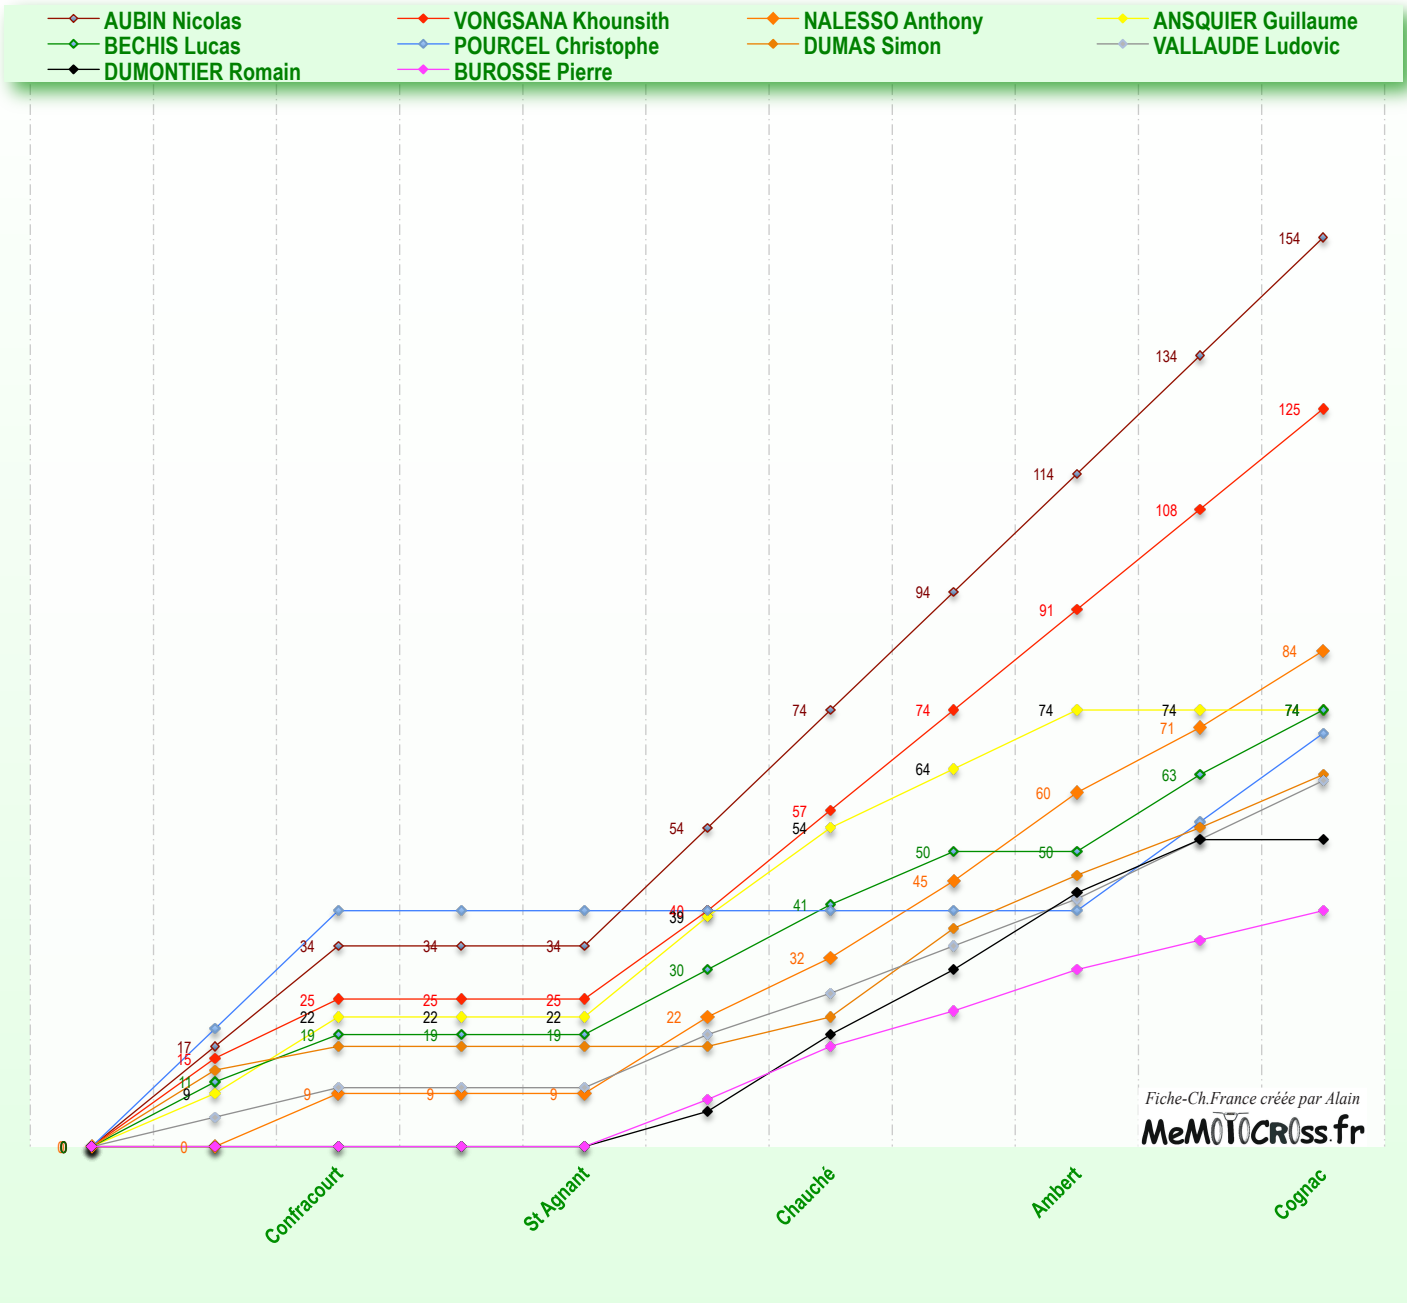

TROPHEE de FRANCE Minivert 60 Educatif - 1998			mV 1	mV 2	mV 3	mV 4	mV 5	Statistiques manches						
			Confracourt	St Agnant	Chauché	Ambert	Cognac							
			(70)	(17)	(85)	(63)	(16)							
Clt	Pts	Pilote	Moto	22-mars	1-mai	5-juil.	2-août	30-août	1er	2è	3è	0 pt	+	
1	154	AUBIN Nicolas		17	17	20	20	20	20	20	6	2		
2	125	VONGSANA Khounsith		15	10	15	17	17	17	17	5	2		
3	84	NALESSO Anthony				13	10	13	15	11		1	1	
4	74	ANSQUIER Guillaume		9	13	17	15	10	10		1	1	2	
5	74	BECHIS Lucas		11	8	11	11	9		13	11		1	13
6	70	POURCEL Christophe		20	20				15	15	2		2	4
7	63	DUMAS Simon		13	4		5	15	9	8		1	1	
8	62	VALLAUDE Ludovic		5	5	9	7	8	8	10	10			10
9	52	DUMONTIER Romain				6	13	11	13	9			3	13
10	40	BUROSSE Pierre				8	9	6	7	5	5		2	9
11	37	BAOUR Steven		8	11			7	11				4	11
12	34	HURTER Dimitri		7	15		3			7	2		1	3
13	28	FIGUEROA Christophe		6	7			3	2	3	7		2	7
14	27	SEOSSE Maxime				7	8			6	6		4	8
15	16	BUTSCHER Benjamin		10	6								6	10
16	15	BOURREAU Raphaël					6	4	5				5	6
17	13	MARSEILLE Florian			1					4	8		5	8
18	12	GRAU Loïc				5	2	2	3				4	5
19	11	LEROY Julien				10	1						6	10
20	11	BERNILLON Arnaud		3	2			5	1				4	5
21	11	TROGNON Guillaume		2				1	4		4		4	4
22	8	MUSQUIN Marvin				3				2	3		5	3
23	7	DAGOD Hugo		1					6				6	6
24	7	KREMPP Timothée		4	3								6	4
25	6	ALLARD Guenone				1	4			1			5	4
26	4	CAMUS Dimitri				4							7	4
27	2	MACE Marc-Antoine				2							7	2
28	1	POIRIER Julien								1			7	1
29														
30														
31														
32														
33														
34														
35														
36														
37														
38														
39														
40														

Attente
Résultats

Trophée de France Minivert - 60 Educatif - 1998