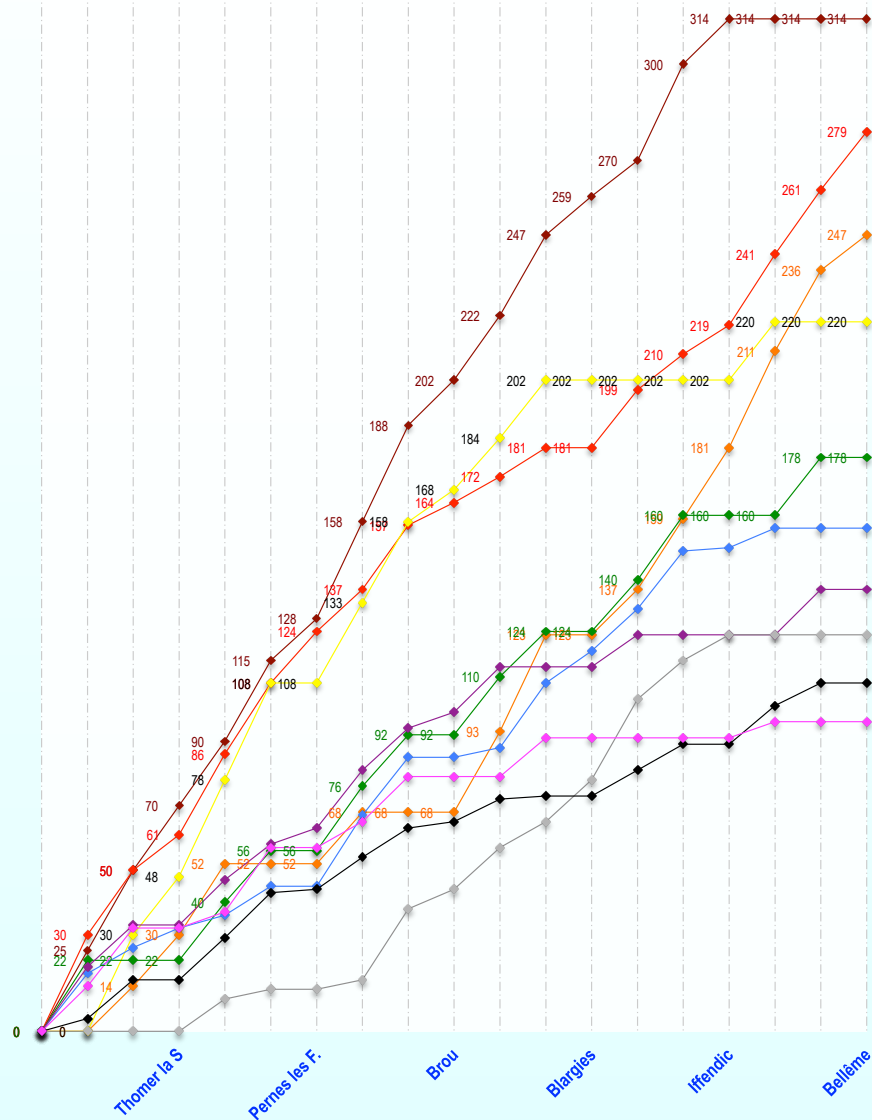

Championnat de France de Mx Elite 125

- AUBERT Johnny
- LALLOZ Matthieu
- CHARLIER Nicolas
- THAIN Rodrig
- SORBY Eric
- NAMBOTTIN Christophe
- JOSSELIN Anthony
- BONIFACE Steve
- DEMARTIS Stéphane
- POMMIER Julien