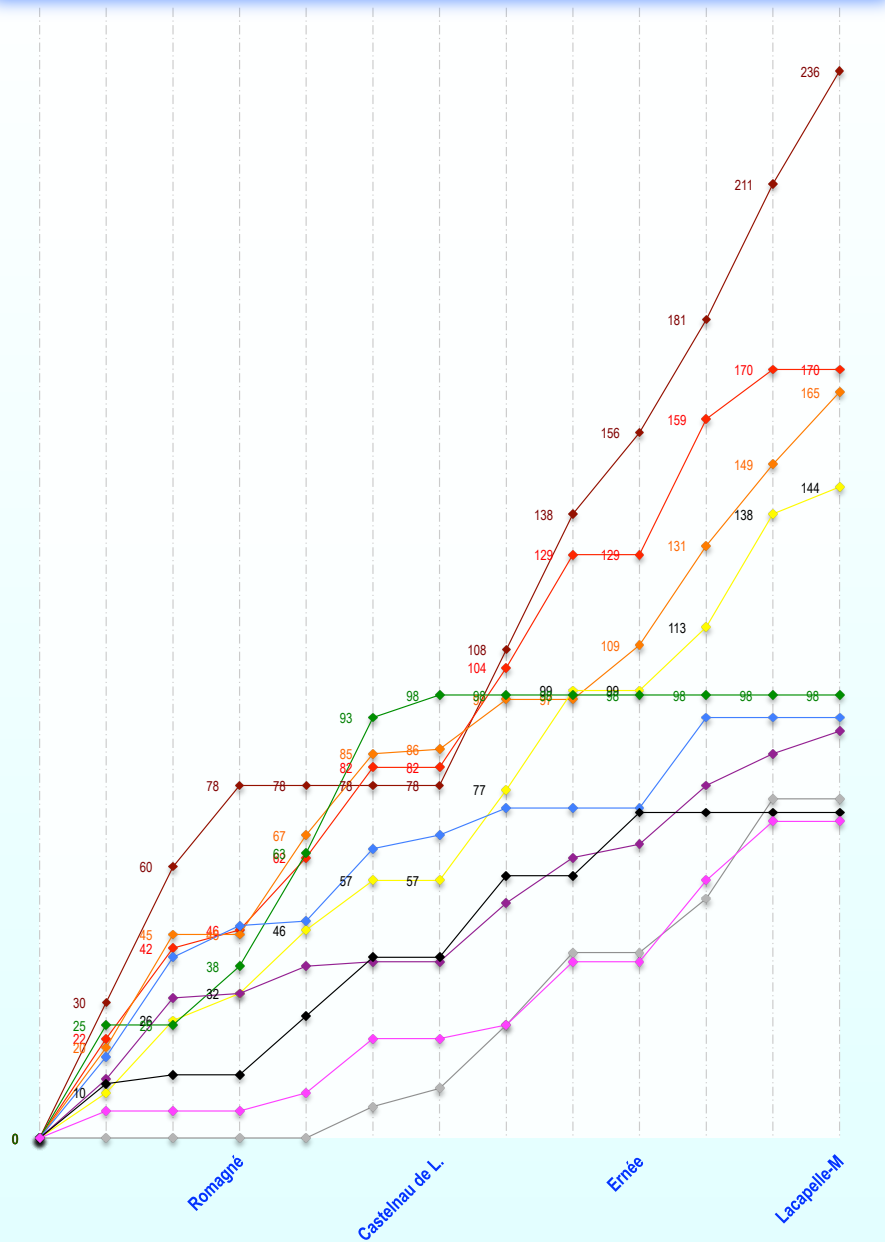

Championnat de France - Mx Elite 125 - 2000

- SEGUY Luigi
- DEMARTIS Stéphane
- BEAUDOIN Raphaël
- COISY Benjamin
- VIALLE Frédéric
- BOLLEY Frédéric
- NAMBOTTIN Christophe
- LALLOZ Matthieu
- BLANC Freddy
- LETELLIER Antoine

Championnat de France - Mx Elite Open - 2000

- DEMARIA Yves
- PAGET Pierrick
- CASROUGE Patrice
- BETHYS Thierry
- CAILLY Nicolas
- MIDALI Sébastien
- PICHON Mickaël
- AUBERT Johnny
- GUIDETTY Serge
- BRUSSET Laurent