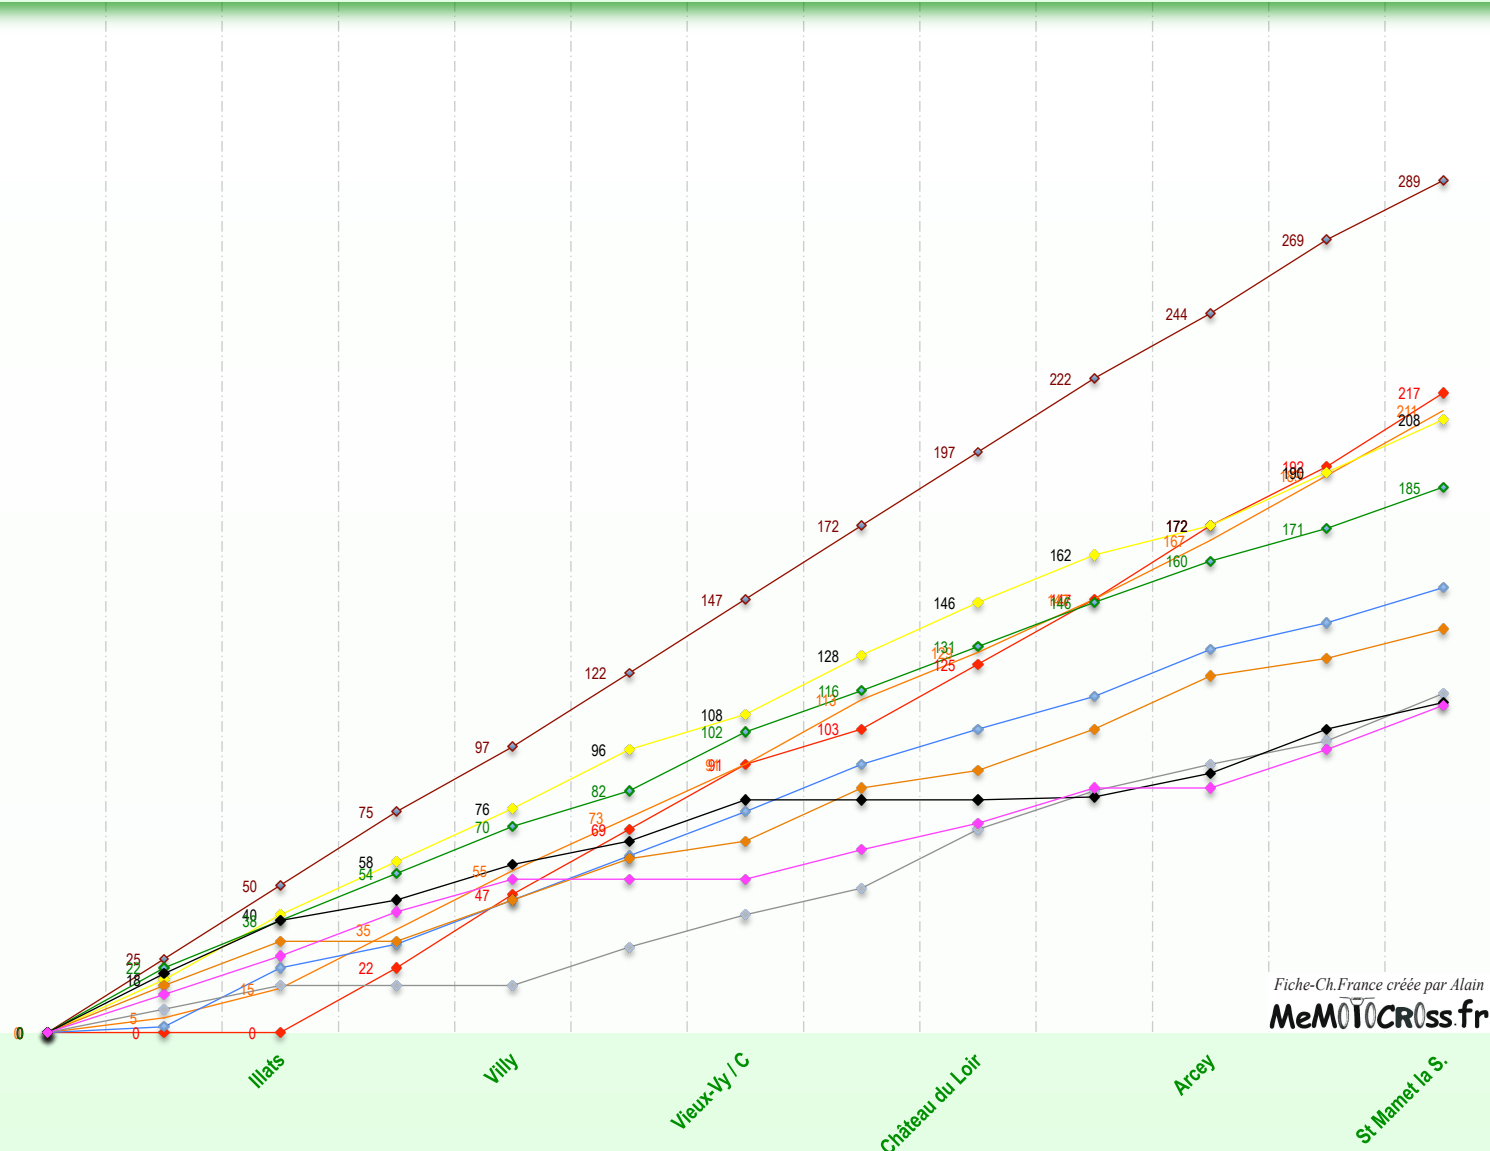

Trophée de France Minivert - 85 Educatif - 2000

- AUBIN Nicolas
- POURCEL Christophe
- VONGSANA Khounsith
- ANSQUER Guillaume
- ROMBAUT Loïc
- SOUBEYRAS Cédric
- SALLEFRANQUE Josse
- BAOUR Steven
- TAILLET Thomas
- NALESSO Anthony

TROPHEE de FRANCE Minivert 80 Minime - 2000						mV 1	mV 2	mV 3	mV 4	mV 5	mV 6	Statistiques manches					
						Illats	Villy	Vieux-Vy / C	Château du Loir	Arcey	St Mamet						
						(33)	(89)	(35)	(72)	(25)	(15)						
Clt	Pts	Rés-3	Pilote	Moto		12-mars	9-avr.	7-mai	4-juin	30-juil.	27-août	1er	2è	3è	0 pt	+	
1	320	288	IZOIRD Fabien	Hon		20	20	20	20	20	20	17	20	20	17	11	5
2	299	273	LESAGE Maxime	Hon		17	17	17	20	20	17	20	20	20	15	20	8
3	225	217	ANNELOT Rémy	Suz		20		11	17	17		10	10	20	15	15	13
4	219	212	BOZZO Sébastien	Kaw		15	10	15	15	15	15	20	7	17	17	20	10
5	211	197	FURA Julien	Hon		7	15	9	17	17	13	17	17	15		11	10
6	188	188	ABBADIE Blaise	Hon		17	20	13	1	15	11	17	17		15	17	15
7	173	173	SAULMIER Laurent	Kaw		15	15		15	13	10		13	17		15	11
8	136	136	CRUAUT Arnaud	Hon		7	17		11	10	5	15	15	11		13	5
9	131	131	FERRY Mickaël	Yam				13	11	9	9	11	10	9	9	15	17
10	133	130	COUDERC Fabien	Hon		9	11		4	5		15	15	7	8	6	8
11	124	124	RIBET Charly	Hon								20	15	15	20	13	13
12	99	99	BRICLOT Quentin	Yam		11	13	6	4	4	1	9	7		6	10	10
13	97	97	LEONCE Loïc	Hon		13		5	7	9	7	9	6	1	8	8	5
14	83	83	MILLET Franck	Hon					11	11	8	13	10	1	5	9	
15	80	80	TITONE Alexandre	Kaw		4	7	10				7	4	10	9	7	11
16	78	78	ROUX Cyril	Yam		10	8	3	9	2					10	6	
17	73	73	BOOG Xavier	Kaw											6	6	1
18	72	72	BOSSI Yannick	Yam		4	6		6	3		13	9		7	5	
19	71	71	DEMARY Yohan	Suz		11	4		9	10	2	6	3		7	4	6
20	67	67	ROUX Timothy	Kaw		3	9	1	8	8		1	10	4	9	8	3
21	65	65	ROTH Frédéric	Hon					3	7	3				11	13	6
22	61	61	FELT Lambert	Hon					6	4	4	4	3	5		9	9
23	60	60	TARROUX Jérémy	Kaw											11	13	6
24	60	60	CHARRON Yann	Kaw		6	7		5	6		1	2		20	20	20
25	50	50	POUDEVIGNE Nicolas	Kaw		8	2	7	10			8	9	6		9	7
26	48	48	COURAND Brian	Yam		13	11		11	2		6			5		
27	48	48	TRECHEREL Grégory	Yam		10			10	3		7	6	3	6	3	
28	45	45	PLUCHOT Mathieu	Yam													
29	45	45	LEFRANÇOIS Alexandre	Hon					8	11	8	10	4	4			
30	45	45	GEMBALA Mehdi	Yam					5	9		3	10		3	5	
31	39	39	CUCCUREDDU Jordan	Yam					13	13					13		
32	38	38	FROSSARD Steven	Kaw							6					9	15
33	34	34	THIBAL Benoît	Kaw		1	9								11	13	
34	34	34	MARCHANDISE Loïc	Hon								5	8				
35	33	33	DOUGAN Jason (GB)	Hon					11	13	9						
36	32	32	MOULLINEUF Anthony	Hon					8	8		9	7				
37	30	30	LAPLACE Harold	Yam		9	13	8									
38	30	30	CHAZETTE Mickaël	Kaw		6	8			1		5	5		5		
39	30	30	LAMBERT Judaël	Yam		5	3		2	5		2	1		3	4	
40	28	28	THOMAS Julien	Yam		8	10		3	7					2	3	
41	21	21	HAMEAU Alexandre	Kaw		3	5	2	7						4		
42	18	18	BERNARD Steve	Yam											2	9	
43	17	17	GALLAS Sébastien	Hon											2	4	
44	16	16	SOARES Cédric	Yam					4	1		6	3				
45	14	14	BRUDER Camille	Kaw											3	11	

Fiche-Ch.France créée par Alain
MeMOTOcross.fr