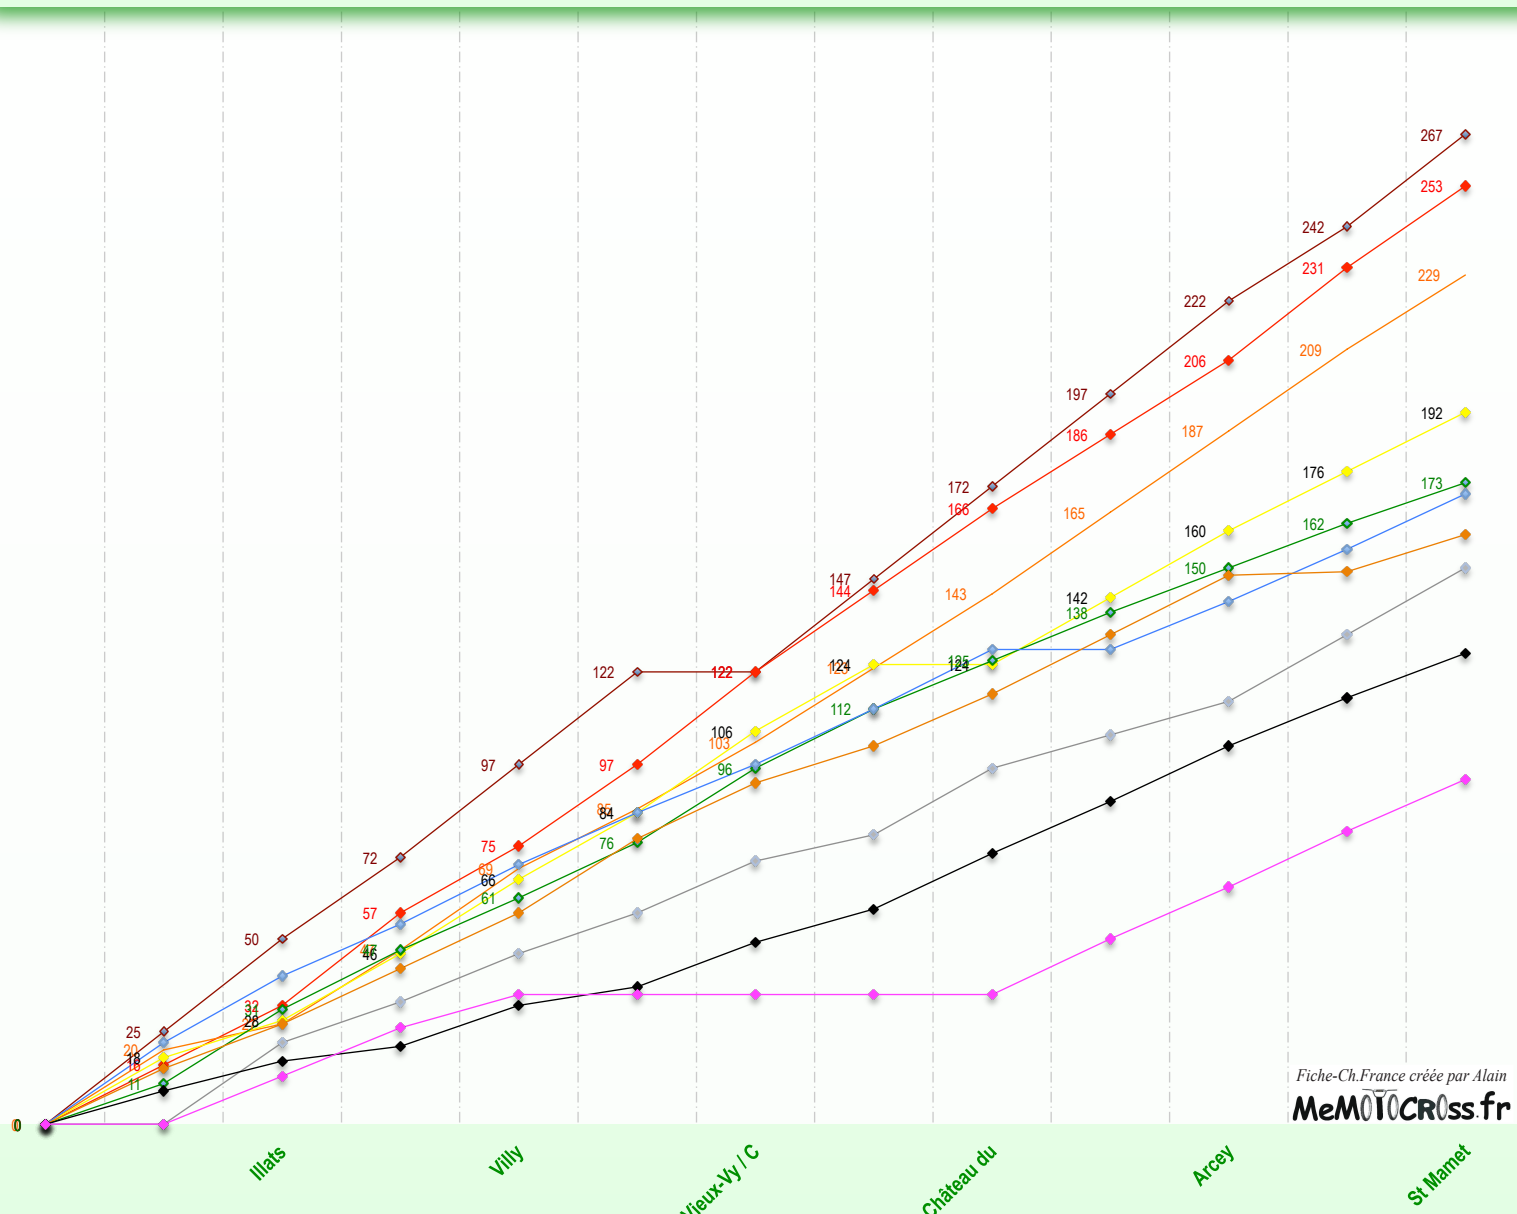

Trophée de France Minivert - 65 Educatif - 2000

- BECHIS Lucas
- MUSQUIN Marvin
- CHATELAIN Kévin
- PEYRAS Jimmy
- BOUCARDEY Romain
- RAMETTE Thomas
- GIRAUD Valentin
- BERTIN Romain
- LENOIR Steven
- LARRIEU Loïc

TROPHEE de FRANCE Minivert 85 Educatif - 2000				mV 1		mV 2		mV 3		mV 4		mV 5		mV 6		Statistiques manches				
				Illats		Villy		Vieux-Vy / C		Château du Loir		Arcey		St Mamet la S.		1er	2è	3è	0 pt	+
				(33)	(33)	(89)	(89)	(35)	(35)	(72)	(72)	(25)	(25)	(15)	(15)					
Clf	Pts	Pilote	Moto	12-mars	12-mars	9-avr.	9-avr.	7-mai	7-mai	4-juin	4-juin	30-juil.	30-juil.	27-août	27-août					
1	289	AUBIN Nicolas		25	25	25	22	25	25	25	25	25	22	25	20	9	2	1		
2	217	POURCEL Christophe				22	25	22	22	12	22	22	25	20	25	3	5	1	2	
3	211	VONGSANA Khounsith		5	10	20	20	18	18	22	16	18	20	22	22		3	3		
4	208	ANSQUER Guillaume		18	22	18	18	20	12	20	18	16	10	18	18		1	2		
5	185	ROMBAUT Loïc		22	16	16	16	12	20	14	15	15	14	11	14		1	1		
6	151	SOUBEYRAS Cédric		2	20	8	15	15	15	16	12	11	16	9	12			1		
7	137	SALLEFRANQUE Josse		16	15	14	14	14	6	18	6	14	18	6	10				1	18
8	115	BAOUR Steven		8	8			13	11	9	20	13	9	8	16			1	2	
9	112	TAILLET Thomas		20	18	7	12	8	14			1	8	15	9			1	2	
10	111	NALESSO Anthony		13	13	15	11			10	9	12		13	15				3	15
11	109	GUIDOLIN Anthony		14	14	13	13	10		11	13	6	15						3	15
12	85	GEMBALA Sabry						11	13	8	14	10		16	13				5	16
13	72	DESALLE Clément - BE						16	16	7	1	20	12					1	6	
14	68	COSSARD Vincent		6		10	9	9	9	1	11	5	2	4	2				1	11
15	66	DAGOD Hugo			11	14	8		5	6		9	13						5	14
16	63	ALLETRU Axel					6			15		8	11	12	11				6	15
17	58	GOUTTEGATAS Yannick		11				5	10		5	3	7		5				4	12
18	50	FERON Jérémy								13	10	4	6	10	7				6	13
19	43	QUEREYRE Alexandre		10	12	11	10												8	12
20	38	ABBADIE Anthony						3	7	5	8	7	5	2	1				4	8
21	30	FALSQUELLE Alban		12	9	2	2	2		3									6	12
22	30	POYETON Paul				9	7	7					1		6				7	9
23	25	ARANDA Gregory		15									4	3	3				8	15
24	25	AUBERT Loïc		9		5	5			2	4								7	9
25	25	BRACONNIER Vincent			3	4	4	6	8										7	8
26	23	ROMERO Robert		1	7	1		4	2	4					4				5	7
27	15	BLANC Nicolas												7	8				10	8
28	15	MAILLARD Arnaud								7			3	5					9	7
29	14	GOSSELIN Gregory												14					11	14
30	13	COLAS Romain		7		3	3												9	7
31	13	PARESEUX Laurent			6	6	1												9	6
32	10	ORTEGA Mickaël		3	5				1					1					8	5
33	7	MARGUERITE Maxime			4				3										10	4
34	4	MORIZOT Mathieu		4															11	4
35	4	MICHEL Adrien							4										11	4
36	3	BIELA Romain									3								11	3
37	3	ADAM Guillaume						1			2								10	2
38	2	JOLIET Maxime			2														11	2
39	2	HURTER Dimitry										2							11	2
40	1	MONTAGNER Julien			1														11	1
41																				
42																				
43																				
44																				
45