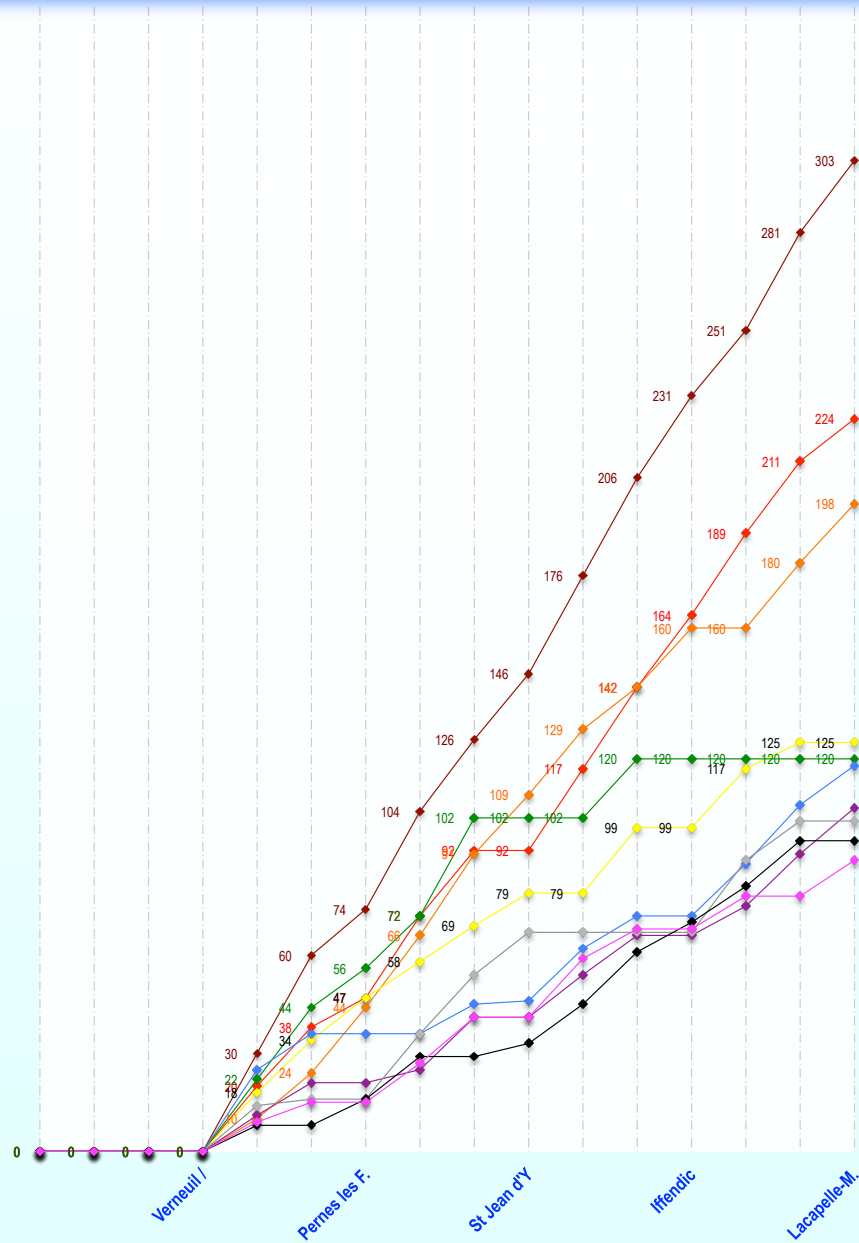

Championnat de France - Mx Elite 125 - 2001

- SEGUY Luigi
- SORBY Eric
- GUIDETTY Serge
- LETELLIER Antoine
- LEURET Pascal
- COISY Benjamin
- BLANC Freddy
- NAMBOTTIN Christophe
- DEMARTIS Stéphane
- MARTIN Christophe