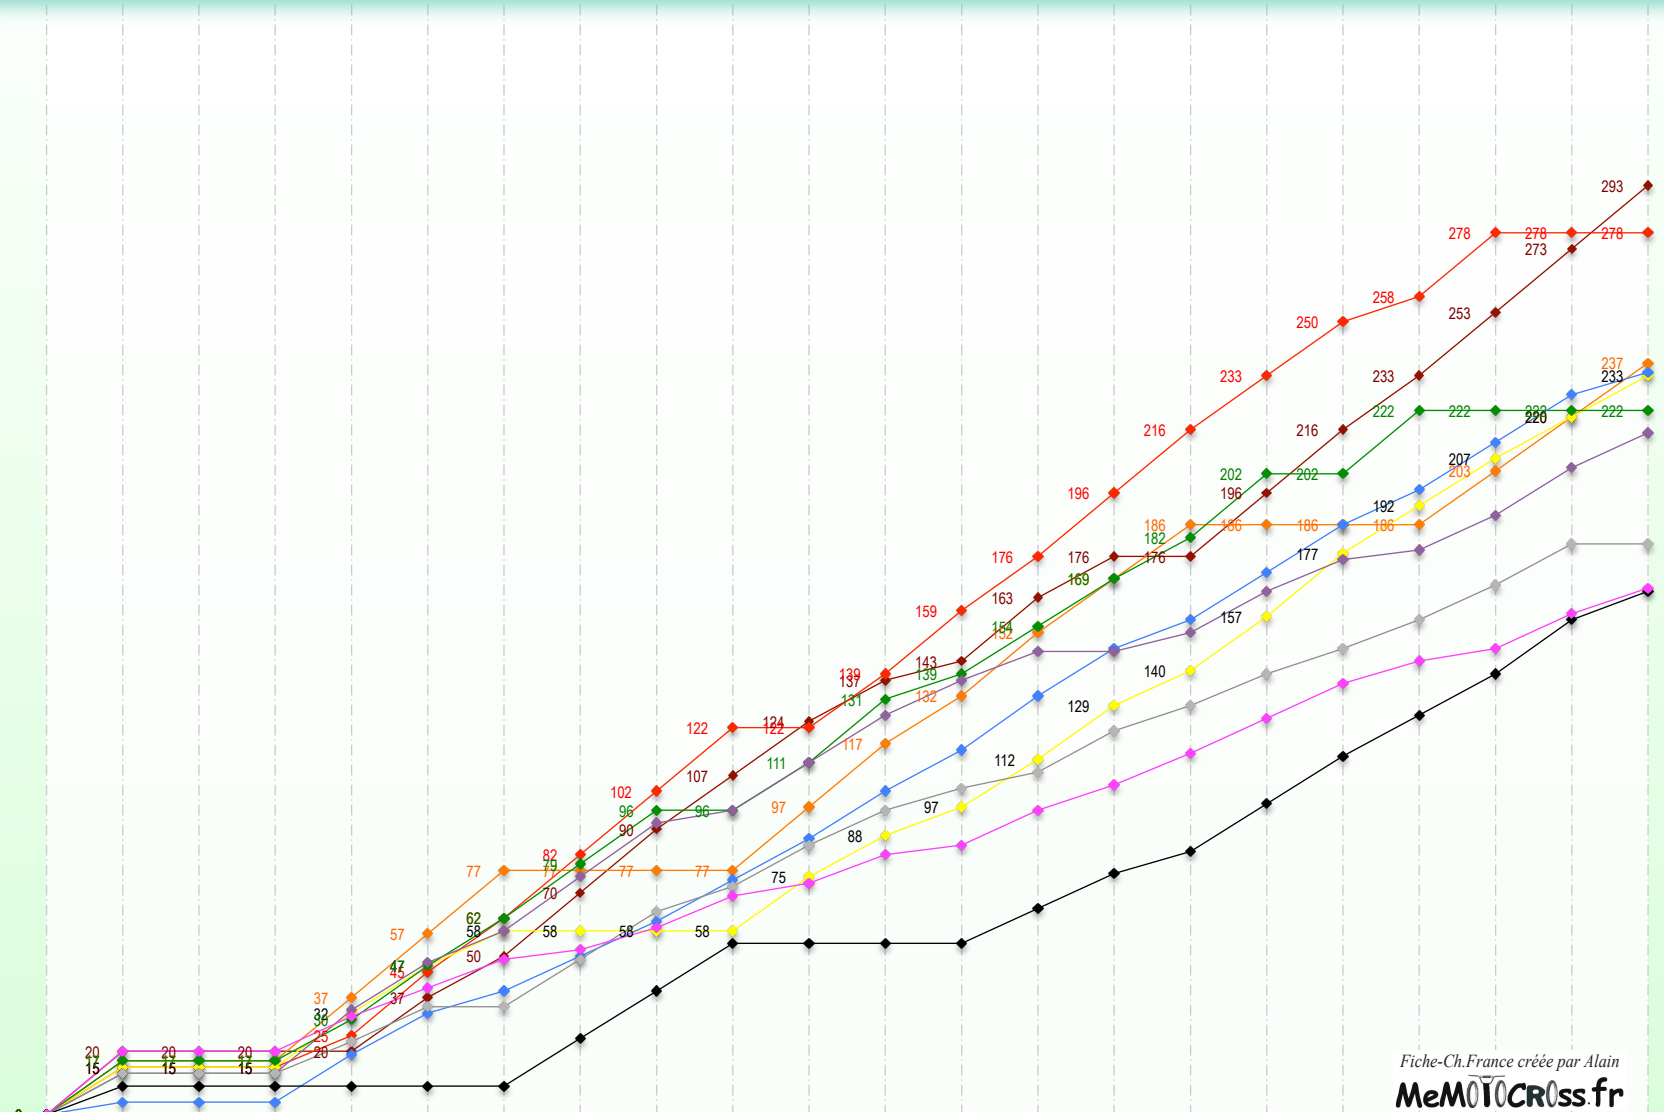

Trophée de France - Minivert 85 Minime - Top 10 - 2001

◆ AUBIN Nicolas	◆ LESAGE Maxime	◆ POURCEL Christophe	◆ BOOG Xavier	◆ DOUGAN Jason - GB
◆ ROUX Timothy	◆ FROSSARD Steven	◆ TITONE Alexandre	◆ PONTOREAU Julien	◆ VONGSANA Khounsith

Fiche-Ch.France créée par Alain
MeMOTOcross.fr

Illats
Soucy
Dieudonné
Chateaufort les M.
Lissac
Lamrelas
St Mamet la Sauvèrat