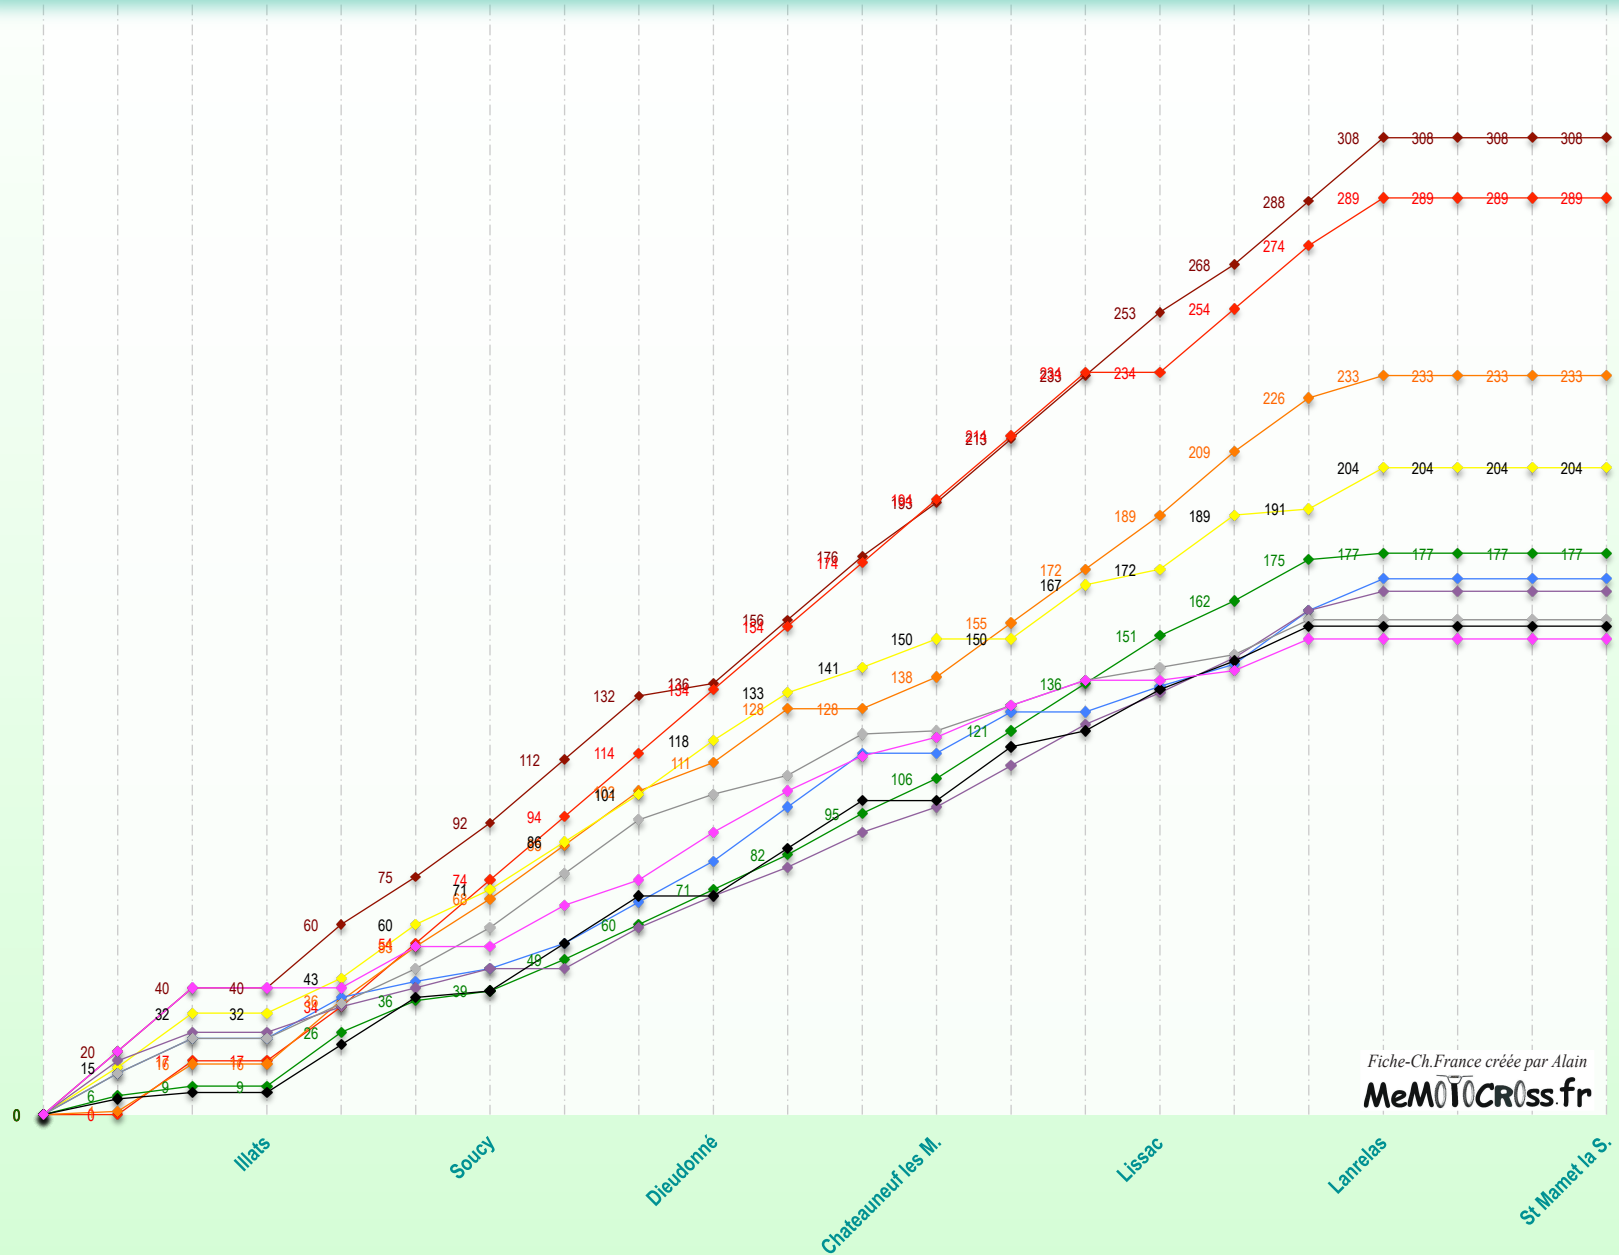

Trophée de France - Minivert 65 Educatif - Top 10 - 2001

- TONUS Arnaud - CH
- LARRIERU Loïc
- LENOIR Steven
- FURA Richard
- MECENE Anthony
- BOUTY Alexandre
- VISENTIN Mathieu
- TOUSSAINT Johan
- ROUX Teddy
- BATISTA Lévy

Fiche-Ch.France créée par Alain
MeMOTOcross.fr

TROPHÉE de FRANCE Minivert 85 Educatif - 2001				CF mV 1		CF mV 2			CF mV 3			CF mV 4			CF mV 5			CF mV 6			CF mV 7			Statistiques manches							
				Illats		Soucy			Dieudonné			Chateauneuf les M.			Lissac			Lanrelas			St Mamet la S.										
				Clt	Pts	Pilote	Moto	(33) 4-mars	(89) 22-avr.			(60) 6-mai			(13) 20-mai			(46) 10-juin			(22) 5-août			(15) 26-août			1e	2è	3è	0 pt	+
1	284	DESALLE Clément - BE	17			20	20	15	20	11	20	20	15	20	15	20	11	20	20	20				10	1	3					
2	267	BECHIS Lucas	20			17	17	17	20	20	13	11	20		20	20	17	20	20	15				8	4	1	1				
3	229	ALLETRU Axel	13			17	17	5	15	17			17	17	13		17	17	20	17	17	10		1	9	1	1				
4	224	ARANDA Grégory	15			20	20	6	13		15	20	17	17	13	15	10	15	15	13				3	2	5	1				
5	221	SOUBEYRAS Cédric	17			13	15	9	17	15	17	17	15	5	17	13	15	17	11	8					6	4					
6	220	NALESSO Anthony	15			13	15	20	7	20	11	15	20	15	20	17	13		15	4				4	1	5	1				
7	204	MUSQUIN Marvin	13			15	11	13	9	17	9	13	11	11	13	15	9	11	17	17					3	2					
8	188	DAGOD Hugo	11			15	13	4	17	15	10	15	10	10	15	13	7	11	13	9				1	4						
9	163	QUEREYRE Alexandre	10			11	11	11	15	13	8	10	11	8	6	10		15	13	11					2	1					
10	132	PEYRAS Jimmy				8	13		11	10	7	13	13	9	10	9	6	9	8	6							1	13			
11	111	CHATELAIN Kevin	7			11	10	10	7			7	8	7	11	11	2	8	5	7							2	11			
12	99	TAILLET Thomas	20						13	9	2	9	13	3	11	11	8							1							
13	98	ROMERO Robert	5			10	1	7	10	4	5	9	9	6	10	6		13	3							2	13				
14	90	GIRAUD Valentin	4			9	9		11	13		8	10		9	10		7								6	13				
15	78	BOUCARDEY Romain					8		9	8		6	7		5	8	4	10	10	3						4	10				
16	77	ADAM Guillaume	3			9	7	2	8	11	3				8	5	3	7	11							1	11				
17	73	AUBERT Loïc	2	2è manches Groupe A et B + finale annulées		6		3	6			11	8	1	7	7	5	9	8							4	11				
18	73	MAILLARD Arnaud	11			3	9	8		8	6	6	6	4		8	4										2	11			
19	57	TEILLET Valentin								10	9	4	8			7			13	6							5	13			
20	56	FASQUELLE Alban								6				9	2	9	8		7	10	5						4	10			
21	52	BERGOUIGNOUX Joan	9				10	6	1		4		3	7		5	5		5	2							6	10			
22	45	MORRO Florent				4	7		3	10		5			3			4	9							7	10				
23	36	BERTIN Romain	2						5	2		10		4	3	4		2	4							4	10				
24	33	BONNEMOY Brice				5				6		4	3		4			8	3							8	8				
25	33	CHASTEL Kilian				7	4		4	5								6	5	2						2	7				
26	31	ROOS Thomas	10						5	2	1	7	6													1	10				
27	28	RAULOIS Sylvain	9			4	6												9							3	9				
28	27	BONNAMOUR Andy	8												6	6		6	1							2	8				
29	25	POTISEK Milko				8				7		5	2		1	2										6	8				
30	24	CAMUS Dimitry	7				5		2	3			5			1		1								9	7				
31	22	FAVRIN Anthony													5	9	1		7								2	9			
32	17	VERGER Mathieu	4				3			1	7					2											5	7			
33	17	ROUSSEL Romain	5			5	3			4																	3	5			
34	17	BONNEAU Jacques					2			2	5					3			5								7	5			
35	16	BRECHETEAU Jean-Baptiste																10	6								1	10			
36	16	CHARPENTIER Sébastien					4			8					4												6	8			
37	15	BAOUR Steven				7	8																				1	8			
38	14	ROCHETTE Teddy	6			6	2																				1	6			

En attente
de résultats

Fiche-Ch.France créée par Alain
MeMOTOcross.fr