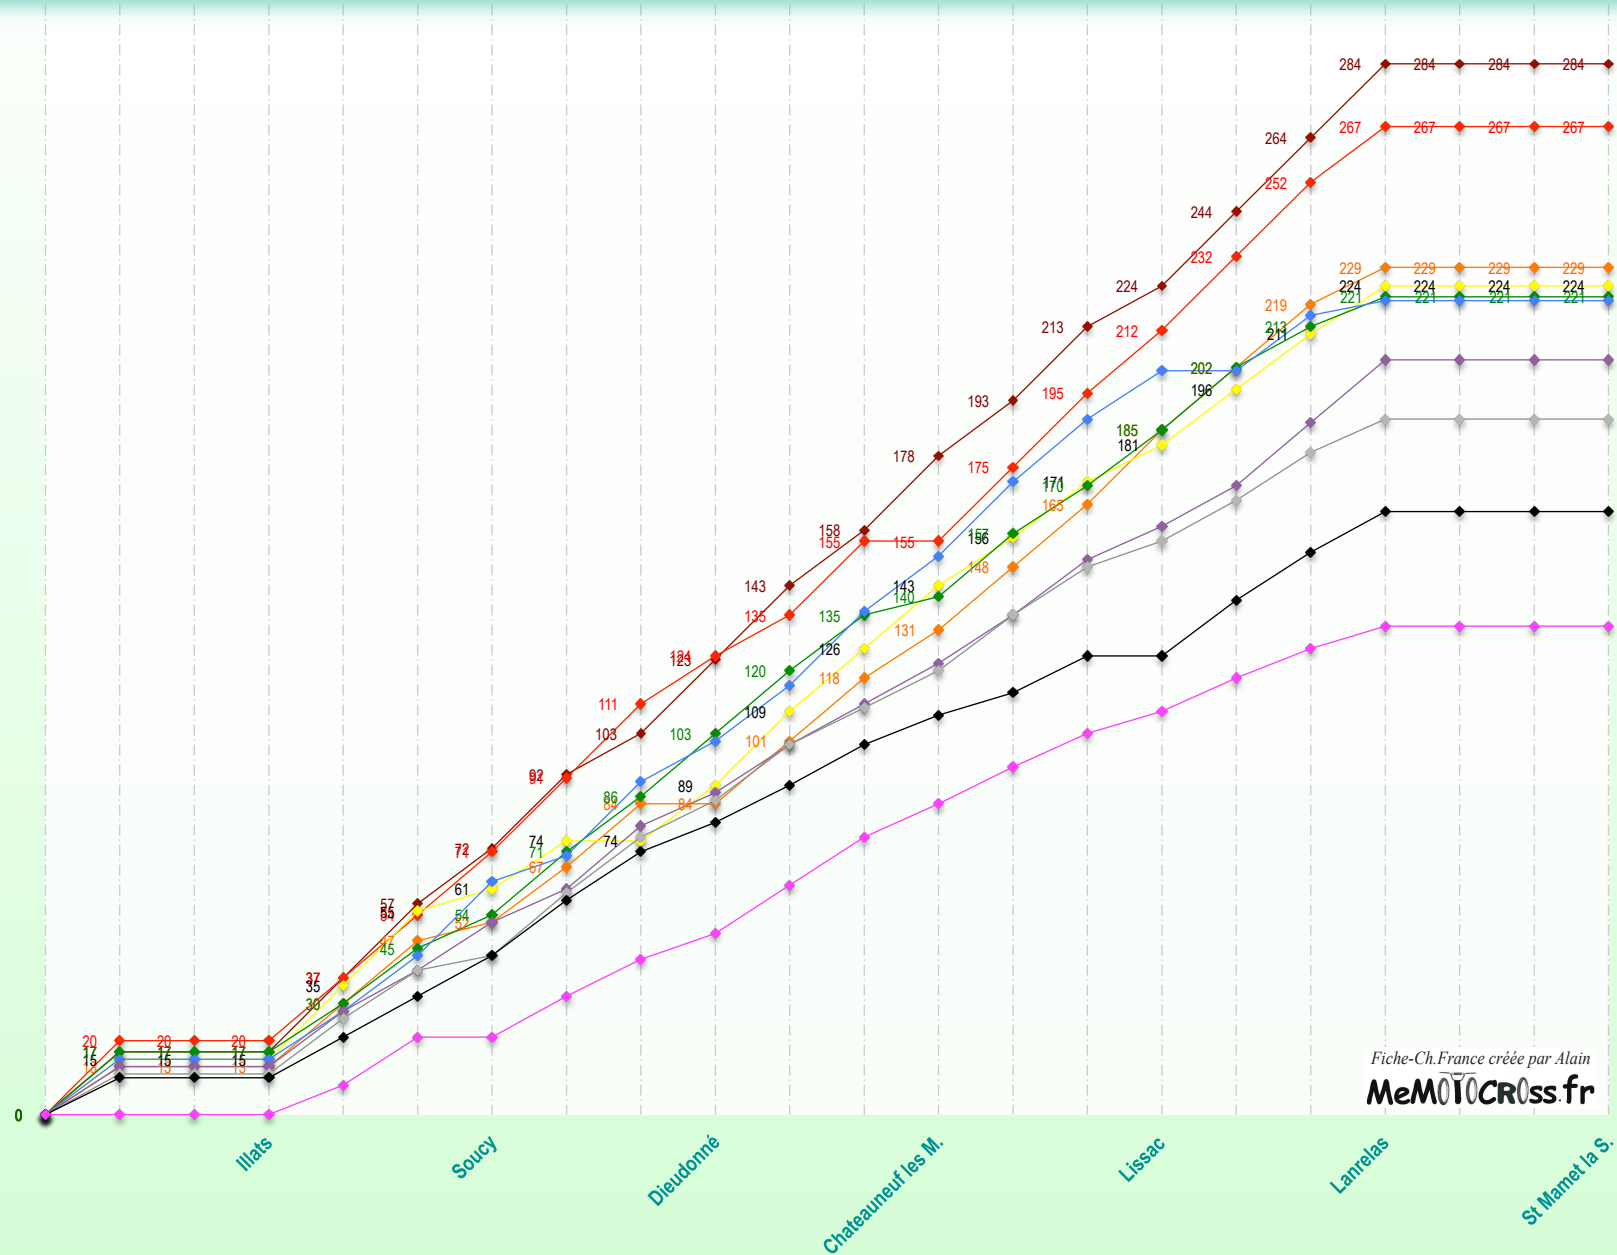

Trophée de France - Minivert 85 Educatif - Top 10 - 2001

- DESALLE Clément - BE
- BECHIS Lucas
- ALLETRU Axel
- ARANDA Grégory
- SOUBEYRAS Cédric
- NALESSO Anthony
- MUSQUIN Marvin
- DAGOD Hugo
- QUEREYRE Alexandre
- PEYRAS Jimmy

Fiche-Ch.France créée par Alain
MeMOTOcross.fr

TROPHÉE de FRANCE Minivert 85 Minime - 2001				CF mV 1	CF mV 2	CF mV 3	CF mV 4	CF mV 5	CF mV 6	CF mV 7	Statistiques manches																	
				Illats (33) 4-mars	Soucy (89) 22-avr.	Dieudonné (60) 6-mai	Chateaufort les M. (13) 20-mai	Lissac (46) 10-juin	Lanrelas (22) 5-août	St Mamet la Salvétat (15) 26-août																		
Clé	Pts	-3rés	Pilote	Moto								1e	2è	3è	0 pt	+												
1	293	287	AUBIN Nicolas	Yam	20		17	13	20	20	17	17	13	6	20	13	20	20	17	20	20	20	9	4		2		
2	278	278	LESAGE Maxime	Yam	15	10	20	17	20	20	20	17	17	20	17	20	20	8	20				8	5	1	3		
3	237	237	POURCEL Christophe	Kaw	17	20	20	20				20	20	15	20	17	17					17	17	17	6	6	1	
4	233	233	BOOG Xavier	Kaw	15	17	15	11				17	13	9	15	17	11	17	20	15	15	13	13	1	4	5		
5	222	222	DOUGAN Jason - GB	Hon	17	13	17	15	17	17		15	20	8	15	15	13	20		20				3	4	4	2	
6	234	216	ROUX Timothy	Kaw	4	15	13	7	11	11	13	13	15	13	17	15	9	15	15	11	15	15	7		1	7		
7	215	208	FROSSARD Steven	Kaw	13	20	15	10	17	17	4	15	15	11	9		6	13	10	3	11	15	11	1	2	4	1	
8	180	175	TITONE Alexandre	Hon	13	10	11		15	15	8	13	11	7	5	13	8	10	8	9	11	13			2	2		
9	165	165	PONTOREAU Julien	Hon	9				15	15	15				11	11	7	15	15	13	13	17	9		1	5		
10	166	156	VONGSANA Khounsith	Hon	20	11	9	9	3	7	10	4	9	3	11	8	10	11	11	7	4	11	8	1				
11	155	155	VALADE Mike	Kaw	10	11	7	6	13	13	9	8	5		13	10		10	17			6	11	6		1	3	
12	154	154	PLUCHOT Matthieu	Yam					20	17	17	13	20	15						17	20	15		3	3	2		
13	152	152	MIDALI Yoann	Kaw	9	15	10	3	11	13	11	10	10	4	10	9		8			13	6	10			1	3	
14	117	117	SALLEFRANQUE Josse	Yam		9	11		10	11		11	7	2	10		2	11	11	2	9	9	2			3	11	
15	107	107	BLANC Nicolas	Yam		6	5	4	10	8	6	9	9		7	8		5	9	5	8	8				3	10	
16	81	81	ROMBAUT Loïc	Kaw		6	5		5	2	7				5	11		8	5	6	9	9	3			2	11	
17	81	81	DUMONTIER Romain	Yam	8	1			9			1	8	1	8	10	3	7			10	10	5			6	10	
18	74	74	GEMBALA Sabry	Kaw	8	7	8			9	3	7			2	7		13	10							6	13	
19	56	56	MONNIER Kevin	Hon														9	13	10	10	10	4				13	
20	51	51	BELLE Romain	Kaw	11	8	7		9	10	5		1								10	10	4			3	11	
21	50	50	JIMENEZ Anthony	Suz	6	3	1	5	1				3		8	5	4				7	6	1			4	8	
22	49	49	DEMARY Yohan	Kaw		13	8											5	7		8	8				3	13	
23	47	47	CHAZETTE Mickaël	Kaw	7	3	6	2	3	6		2	6		3	4			5							5	7	
24	45	45	LAPLACE Harold	Yam		17	13					7	8												1		2	
25	45	45	DELAMBRE Morgan	Suz	10	5			4	10		2	5		2	7										5	10	
26	45	45	BEAUGENDRE Maxime	Kaw	2	2	4					5	6		3	9	5	6	3							3	9	
27	41	41	COSSARD Vincent	Hon		7	1		1			5			6	3		4			7	7				9	7	
28	39	39	PIQUEPE Angel-Steven	Kaw					7	7	1				9		1	7	2		5					4	9	
29	40	38	LANCELOT Livia	Yam	3	2			6	1					4	6		4	6		5	3				6	6	
30	37	37	MARCHANDISE Loïc	Kaw	11	8	10	8																				11
31	37	37	GAUTIER Teddy	Yam		9	9	1				11	7														1	11
32	35	35	DUVAL Aurélien	Yam			3			3								9	13		2	5				6	13	
33	34	34	BOUGARD Warren	Hon	5	4	2		2	6	2					1		6	6							4	6	
34	27	27	MILIOTO Mickaël	Yam								6	11	10														11
35	27	27	THOMAS Julien	Yam	5		6			5								3	7	1						4	7	
36	25	25	ANSQUER Guillaume	Kaw		4			13	8																	3	13
37	24	24	BELLAIRE Tom	Yam					7	5			2		4	3		2	1							5	7	
38	23	23	GHAZ Boucif	Kaw								4			7	5					7					5	7	
39	18	18	TIRVAUDEY Remi	Kaw								8	10													1	10