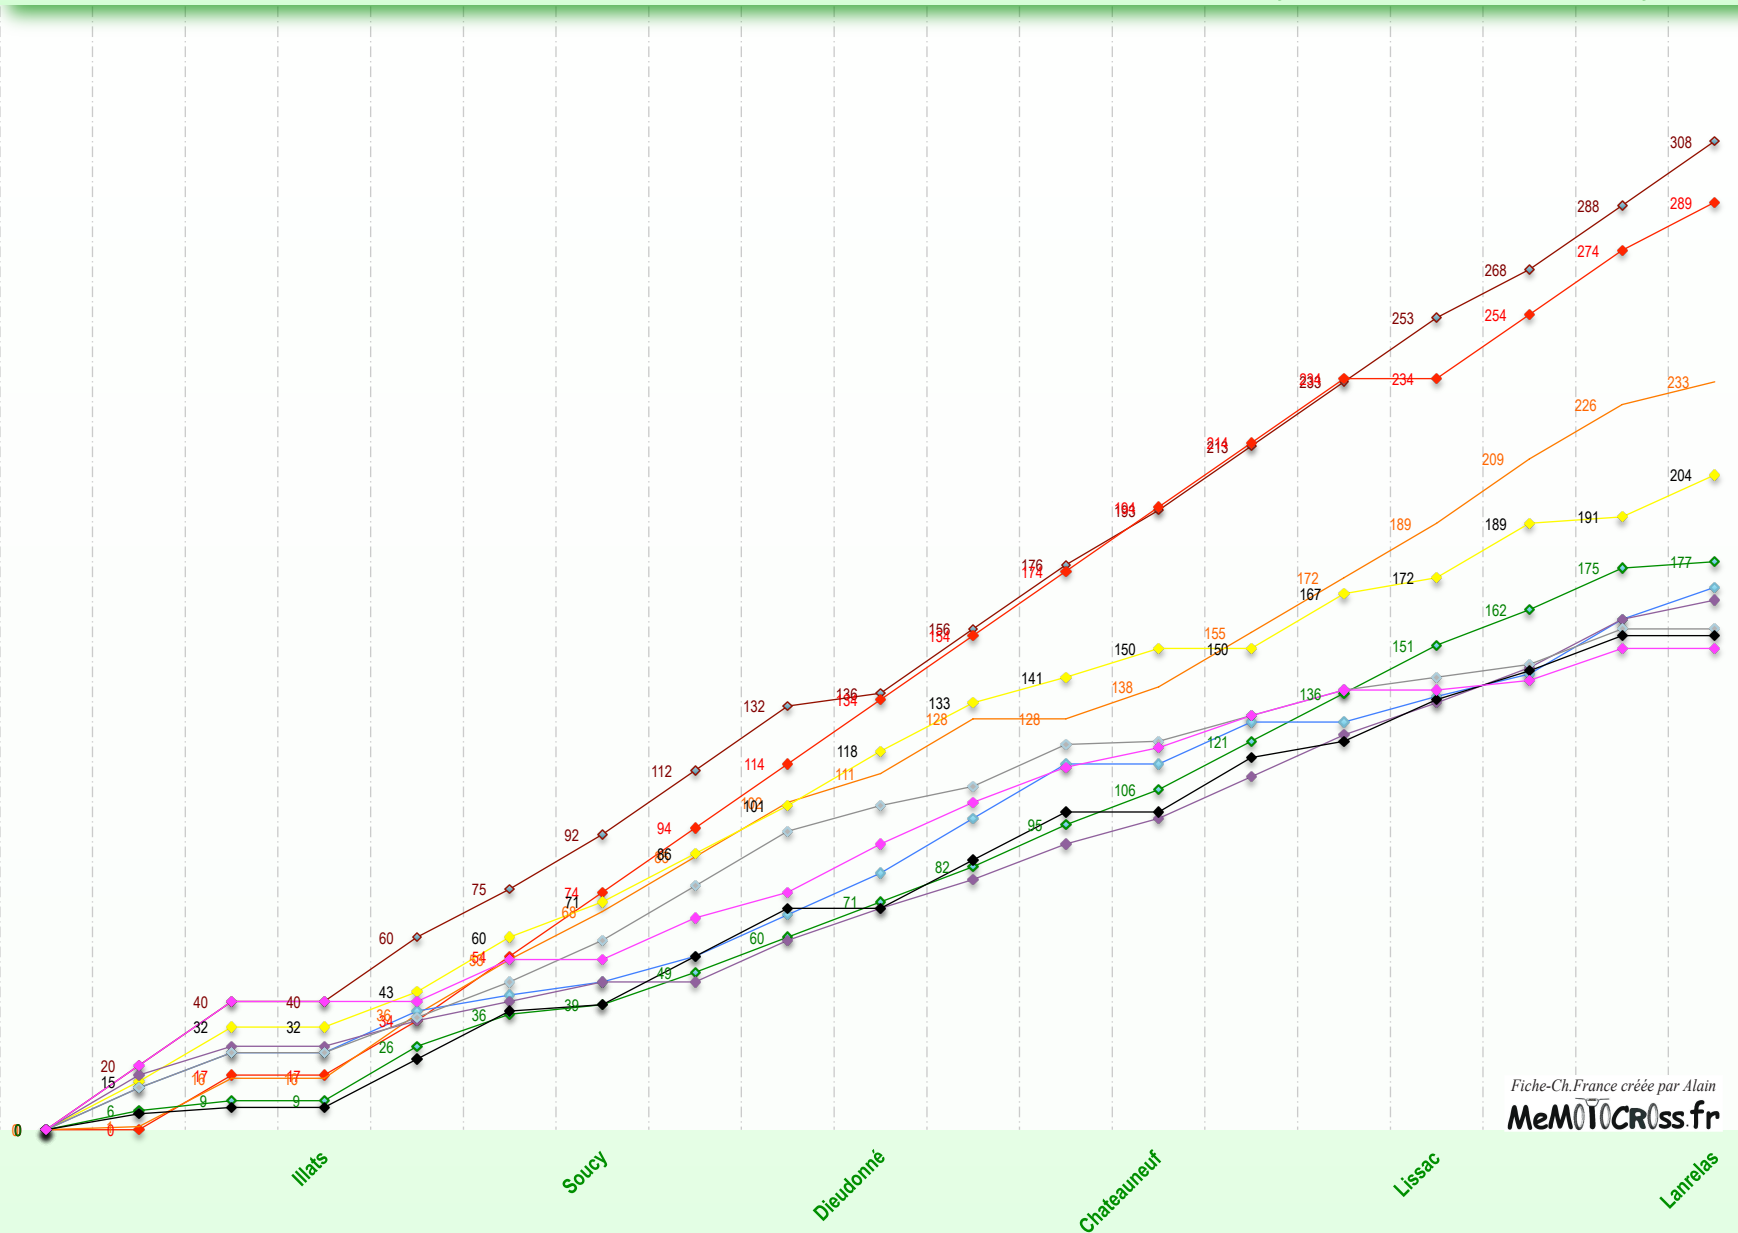

Trophée de France Minivert - 65 Educatif - Top 10 2001

- TONUS Arnaud - CH
- LARRIEU Loïc
- LENOIR Steven
- FURA Richard
- MECENE Anthony
- BOUTY Alexandre
- VISENTIN Mathieu
- TOUSSAINT Johan
- ROUX Teddy
- BATISTA Lévy

TROPHEE de FRANCE Minivert 85 Educatif - 2001			mV 1	mV 2	mV 3	mV 4	mV 5	mV 6	mV 7	Statistiques manches					
			Illats	Soucy	Dieudonné	Chateaufeur les M.	Lissac	Lanrelas	St Mamet la S.						
			(33)	(89)	(60)	(13)	(46)	(22)	(15)						
Clt	Pts	-3rès Pilote	Moto	4-mars	22-avr.	6-mai	20-mai	10-juin	5-août	26-août	1er	2è	3è	0 pt	+
1	284	DESALLE Clément - BE	17		20 20 15	20 11 20	20 15 20	15 20 11	20 20 20		10	1	3		
2	267	BECHIS Lucas	20		17 17 17	20 20 13	11 20 13	20 20 17	20 20 15		8	4	1	1	
3	229	ALLETRU Axel	13		17 17 5	15 17 13	17 17 13	17 17 20	17 17 10		1	9	1	1	
4	224	ARANDA Grégory	15		20 20 6	13 15 17	17 17 17	13 15 10	15 15 13		3	2	5	1	
5	221	SOUBEYRAS Cédric	17		13 15 9	17 15 17	17 15 5	17 13 15	17 11 8		6	4			
6	220	NALESSO Anthony	15		13 15 20	7 20 11	15 20 15	20 17 13		15 4	4	1	5	1	
7	204	MUSQUIN Marvin	13		15 11 13	9 17 9	13 11 11	13 15 9	11 17 17			3	2		
8	188	DAGOD Hugo	11		15 13 4	17 15 10	15 10 10	15 13 7	11 13 9		1	4			
9	163	QUEREYRE Alexandre	10		11 11 11	15 13 8	10 11 8	6 10 10	15 13 11				2	1	
10	132	PEYRAS Jimmy			8 13	11 10 7	13 13 9	10 9 6	9 8 6					2	13
11	111	CHATELAIN Kevin	7		11 10 10	7 13 9	2 9 13	3 11 11	8 8 7		1			6	
12	99	TAILLET Thomas	20			13 9 2	9 13 3	11 11 8						2	11
13	98	ROMERO Robert	5		10 1 7	10 4 5	9 9 6	10 6 10	13 3 7				2	13	
14	90	GIRAUD Valentin	4		9 9	11 13	8 10	9 10	7 10 3				6	13	
15	78	BOUCARDEY Romain			8 8	9 8 8	6 7 5	8 4 8	10 10 3				5	10	
16	77	ADAM Guillaume	3		9 7 2	8 11 3		8 5 3	7 11 8				4	11	
17	73	AUBERT Loïc	2		6 3 6		11 8 1	7 7 5	9 8 8				4	11	
18	73	MAILLARD Arnaud	11		3 9 8	8 6 6	6 4 8	8 4 7	13 6 6				5	11	
19	57	TEILLET Valentin				10 9 4	8 9 4	7 10 6					9	13	
20	56	FASQUELLE Alban				6 6	9 2 9	8 8 7	10 5 5				8	10	
21	52	BERGOUGNOUX Joan	9		10 6 1	4 3 10	3 7 5	5 3 3	5 2 9				6	10	
22	45	MORRO Florent			4 7	3 10	5 10	3 4 4	4 9 4				8	10	
23	36	BERTIN Romain	2			5 2 6	10 4 3	3 4 4	2 4 8				7	10	
24	33	BONNEMOY Brice			5 6	6 4 3	4 3 4	4 8 3	3 8 3				9	8	
25	33	CHASTEL Kilian			7 4	4 5 5			6 5 2				9	7	
26	31	ROOS Thomas	10			5 2 1	7 6						10	10	
27	28	RAULOIS Sylvain	9		4 6				9 12 9				12	9	
28	27	BONNAMOUR Andy	8					6 6 6	6 1 11				11	8	
29	25	POTISEK Milko			8 7		5 2 5	1 2 1	2 10 6				10	8	
30	24	CAMUS Dimitry	7		5 2 3		5 5	1 1 1	1 1 9				9	7	
31	22	FAVRIN Anthony						5 9 1	7 12 9				12	9	
32	17	VERGER Mathieu	4		3 1 7			2 2 11					11	7	
33	17	ROUSSEL Romain	5		5 3 4				12 5 11				12	5	
34	17	BONNEAU Jacques			2 5 5			3 3 11					11	5	
35	16	BRECHETEAU Jean-Baptiste							10 6 14				14	10	
36	16	CHARPENTIER Sébastien			4 8			4 13 8					13	8	
37	15	BAOUR Steven			7 8				14 8 14				14	8	
38	14	ROCHETTE Teddy	6		6 2				13 6 13				13	6	
39	11	MULA Allan	8				3 2 5		14 8 13				14	8	
40	11	MARTINS Julien					2 5		4 13 5				13	5	
41	10	RAMETTE Thomas			10 1				15 10 11				15	10	
42	10	STEINMETZ Tony			5 1				11 5 14				11	5	
43	8	BELLINO Mathias					4 4		14 4 14				14	4	
44	7	BIELA Romain						7 15 7					15	7	
45	7	MORIZOT Mathieu			1 1		1 3		12 4 13				12	4	
46	7	BEAUGENDRE Jordan			1 3		3 6		3 13 3				13	3	
47	6	CARRIER Béranger					6 2						15	6	
48	6	TROUDE Romain	6										15	6	
49	6	CHARDON Florian			1 3			2 3					13	3	
50	5	RAVAUX Tony			2 3								14	3	

Attente
résultats