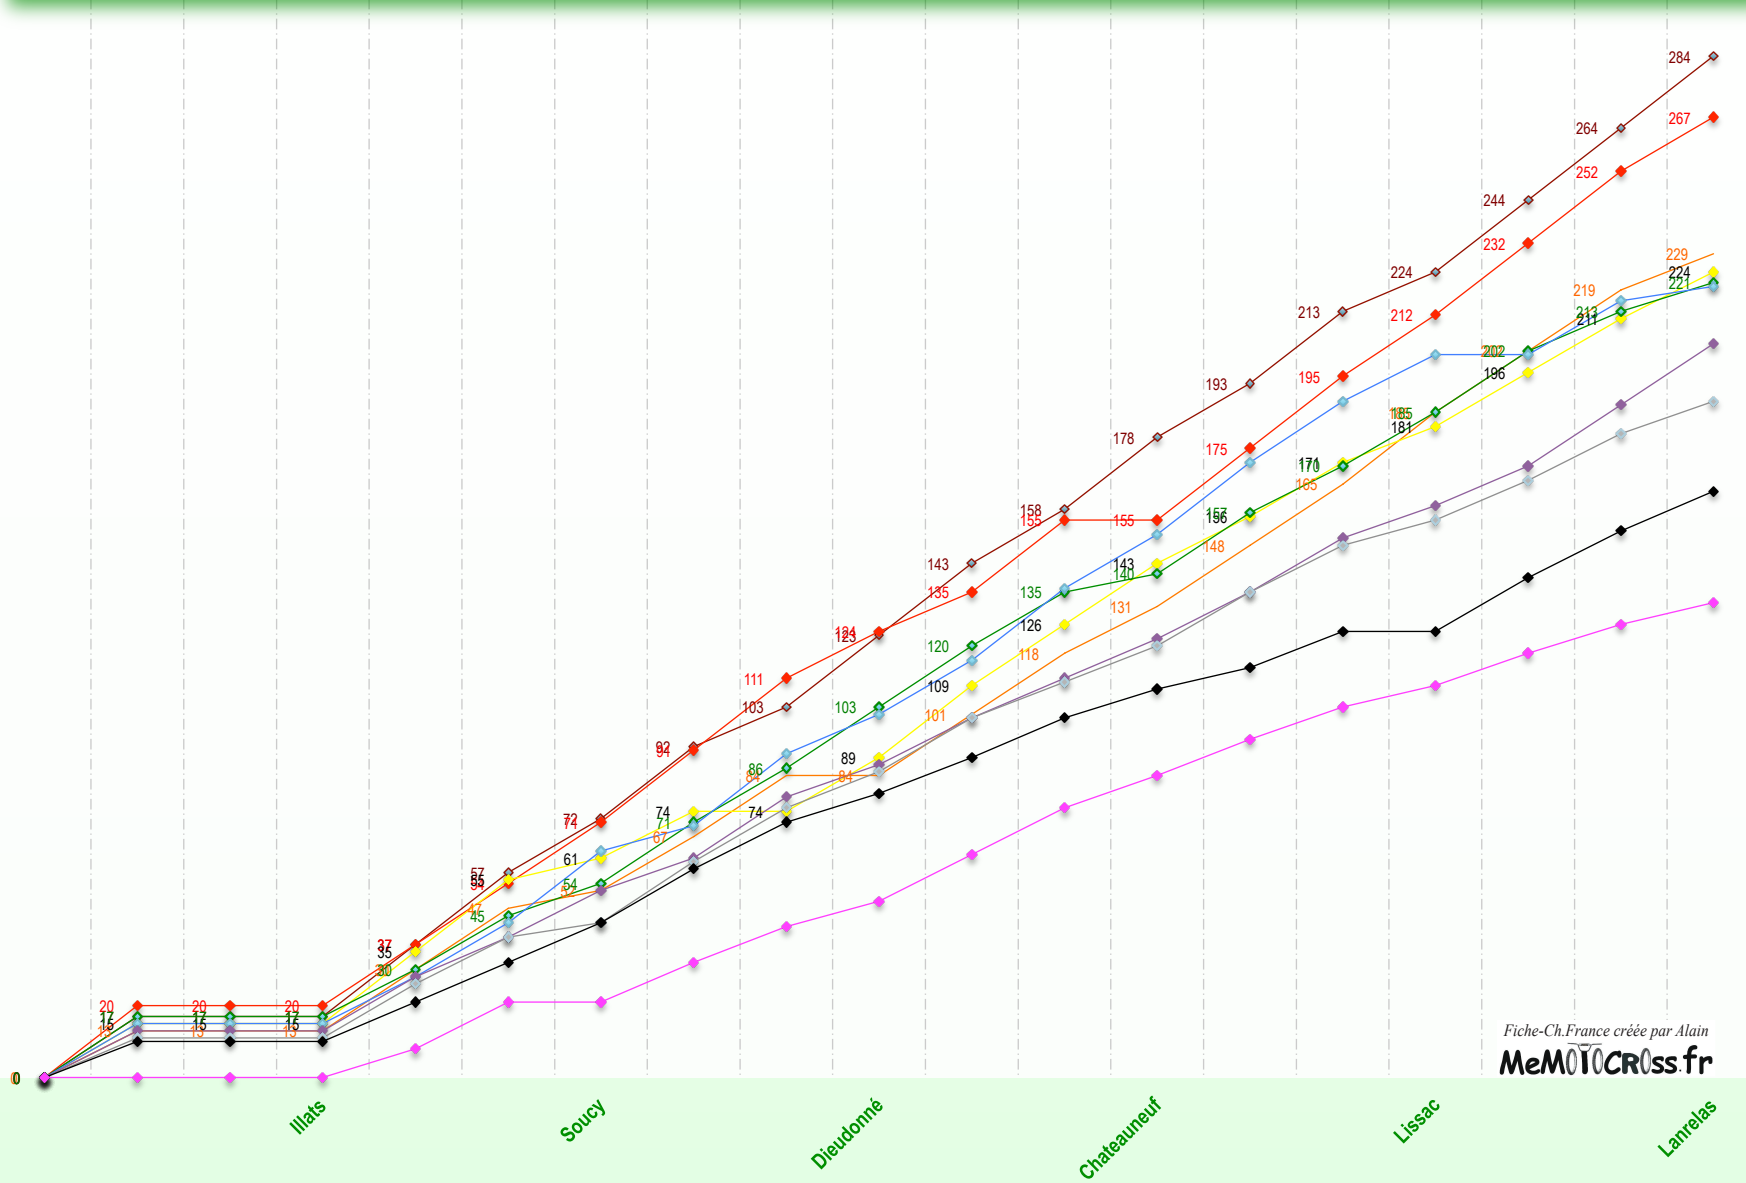

Trophée de France Minivert - 85 Educatif - Top 10 2001

◆ DESALLE Clément - BE   ◆ BECHIS Lucas   — ALLETRU Axel   ◆ ARANDA Grégory   ◆ SOUBEYRAS Cédric
◆ NALESSO Anthony   ◆ MUSQUIN Marvin   ◆ DAGOD Hugo   ◆ QUEREYRE Alexandre   ◆ PEYRAS Jimmy

TROPHEE de FRANCE Minivert 85 Minime - 2001					mV 1	mV 2	mV 3	mV 4	mV 5	mV 6	mV 7	Statistiques manches				
					Illats	Soucy	Dieudonné	Chateaufeuf les M.	Lissac	Lanrelas	St Mamet la S.					
					(33)	(89)	(60)	(13)	(46)	(22)	(15)					
Clt	Pts	-3Rés	Pilote	Moto	4-mars	22-avr.	6-mai	20-mai	10-juin	5-août	26-août	1er	2è	3è	0 pt	+
1	293	287	AUBIN Nicolas	Yam	20		17 13	20 20 17	17 13 6	20 13	20 20 17	20	4	2		
2	278	278	LESAGE Maxime	Yam	15	10	20 17	20 20 20	20 17 20	20 20 20	17 17 8	20	8	5	1	3
3	237	237	POURCEL Christophe	Kaw	17	20 20 20		20 20 15	20 17 17		17 17 17		6	6	1	6
4	233	233	BOOG Xavier	Kaw	15	17 15 11		17 13 9	15 17 11	17 20 15	15 13 13		1	4	5	3
5	222	222	DOUGAN Jason (GB)	Hon	17	13 17 15	17 17	15 20	8 15 15 13	20	20		3	4	4	5
6	234	216	ROUX Timothy	Kaw	4	15 13 7	11 11 13	13 15 13	17 15 9	15 15 11	15 15 7			1	7	
7	215	208	FROSSARD Steven	Kaw	13	20 15 10	17 17 4	15 15 11	9	6 13 10 3	11 15 11		1	2	4	1
8	180	175	TITONE Alexandre	Hon	13	10 11	15 15 8	13 11 7	5 13 8	10 8 9	11 13				2	2
9	165	165	PONTOREAU Julien	Hon	9		15 15 15		11 11 7	15 15 13	13 17 9			1	5	6
10	166	156	VONGSANA Khounsith	Hon	20	11 9 9	3 7 10	4 9 3	11 8 10	11 11 7	4 11 8		1			
11	155	155	VALADE Mike	Kaw	10	11 7 6	13 13 9	8 5	13 10	10 17	6 11 6			1		3
12	154	154	PLUCHOT Matthieu	Yam				20 17 17	13 20 15		17 20 15		3	3	2	10
13	152	152	MIDALI Yoann	Kaw	9	15 10 3	11 13 11	10 10 4	10 9	8	13 6 10				1	3
14	117	117	SALLEFRANQUE Josse	Yam		9 11	10 11	11 7 2	10	2 11 11 2	9 9 2					4 11
15	107	107	BLANC Nicolas	Yam		6 5 4	10 8 6	9 9	7 8	5 9 5	8 8					4 10
16	81	81	ROMBAUT Loïc	Kaw		6 5	5 2 7		5 11	8 5 6	9 9 3					6 11
17	81	81	DUMONTIER Romain	Yam	8	1	9	1 8 1	8 10 3	7	10 10 5					6 10
18	74	74	GEMBALA Sabry	Kaw	8	7 8	9 3	7	2 7	13 10						9 13
19	56	56	MONNIER Kevin	Hon						9 13 10	10 10 4					13 13
20	51	51	BELLE Romain	Kaw	11	8 7	9 10 5	1								12 11
21	50	50	JIMENEZ Anthony	Suz	6	3 1 5	1	3	8 5 4		7 6 1					7 8
22	49	49	DEMARY Yohan	Kaw		13 8				5 7	8 8					13 13
23	47	47	CHAZETTE Mickaël	Kaw	7	3 6 2	3 6	2 6	3 4	5						8 7
24	45	45	LAPLACE Harold	Yam		17 13		7 8					1			15
25	45	45	DELAMBRE Morgan	Suz	10	5	4 10	2 5	2 7							11 10
26	45	45	BEAUGENDRE Maxime	Kaw	2	2 4		5 6	3 9 5	6 3						9 9
27	41	41	COSSARD Vincent	Hon		7 1	1	5	6 3	4	7 7					10 7
28	39	39	PIQUEPE Angel-Steven	Kaw			7 7 1		9	7 2	5					11 9
29	40	38	LANCELOT Livia	Yam	3	2	6 1		4 6	4 6	5 3					9 6
30	37	37	MARCHANDISE Loïc	Kaw	11	8 10 8										15 11
31	37	37	GAUTIER Teddy	Yam		9 9 1		11 7								14 11
32	35	35	DUVAL Aurélien	Yam		3	3			9 13	2 5					13 13
33	34	34	BOUGARD Warren	Hon	5	4 2	2 6 2		1	6 6						10 6
34	27	27	MILIOTO Mickaël	Yam				6 11 10								16 11
35	27	27	THOMAS Julien	Yam	5	6	5			3 7 1						13 7
36	25	25	ANSQUER Guillaume	Kaw		4	13 8									16 13
37	24	24	BELLAIRE Tom	Yam			7 5	2	4 3	2 1						12 7
38	23	23	GHAZ Boucif	Kaw				8 4	7 5		7					15 7
39	18	18	TIRVAUDEY Remi	Kaw				8 10								17 10
40	18	18	MARGUERITE Maxime	Yam			5 2			2	6 3					14 6
41	18	18	SOARES Cédric	TM			4 4		6		4					15 6
42	18	18	GRAS Kevin	Yam		2		1		1 4 4	2 4					12 4
43	17	17	LELEU Mickaël	Yam			8 9									17 9
44	16	16	POYETON Paul	TM	4					1 9	2					15 9
45	15	15	GOSSELIN Grégory	Hon				10 5								17 10
46	14	14	FAUGERON Guillaume	Yam	3			3 4	1 1		2					13 4
47	12	12	JACQUIOT Romain	Suz		1	8	3								16 8
48	11	11	HURTER Dimitri	Yam				9 2								17 9
49	11	11	BENARD Jean-Charles	Kaw	6	5										17 6
50	11	11	LOUBIGNAC Stephane	Kaw				1	6 4							16 6