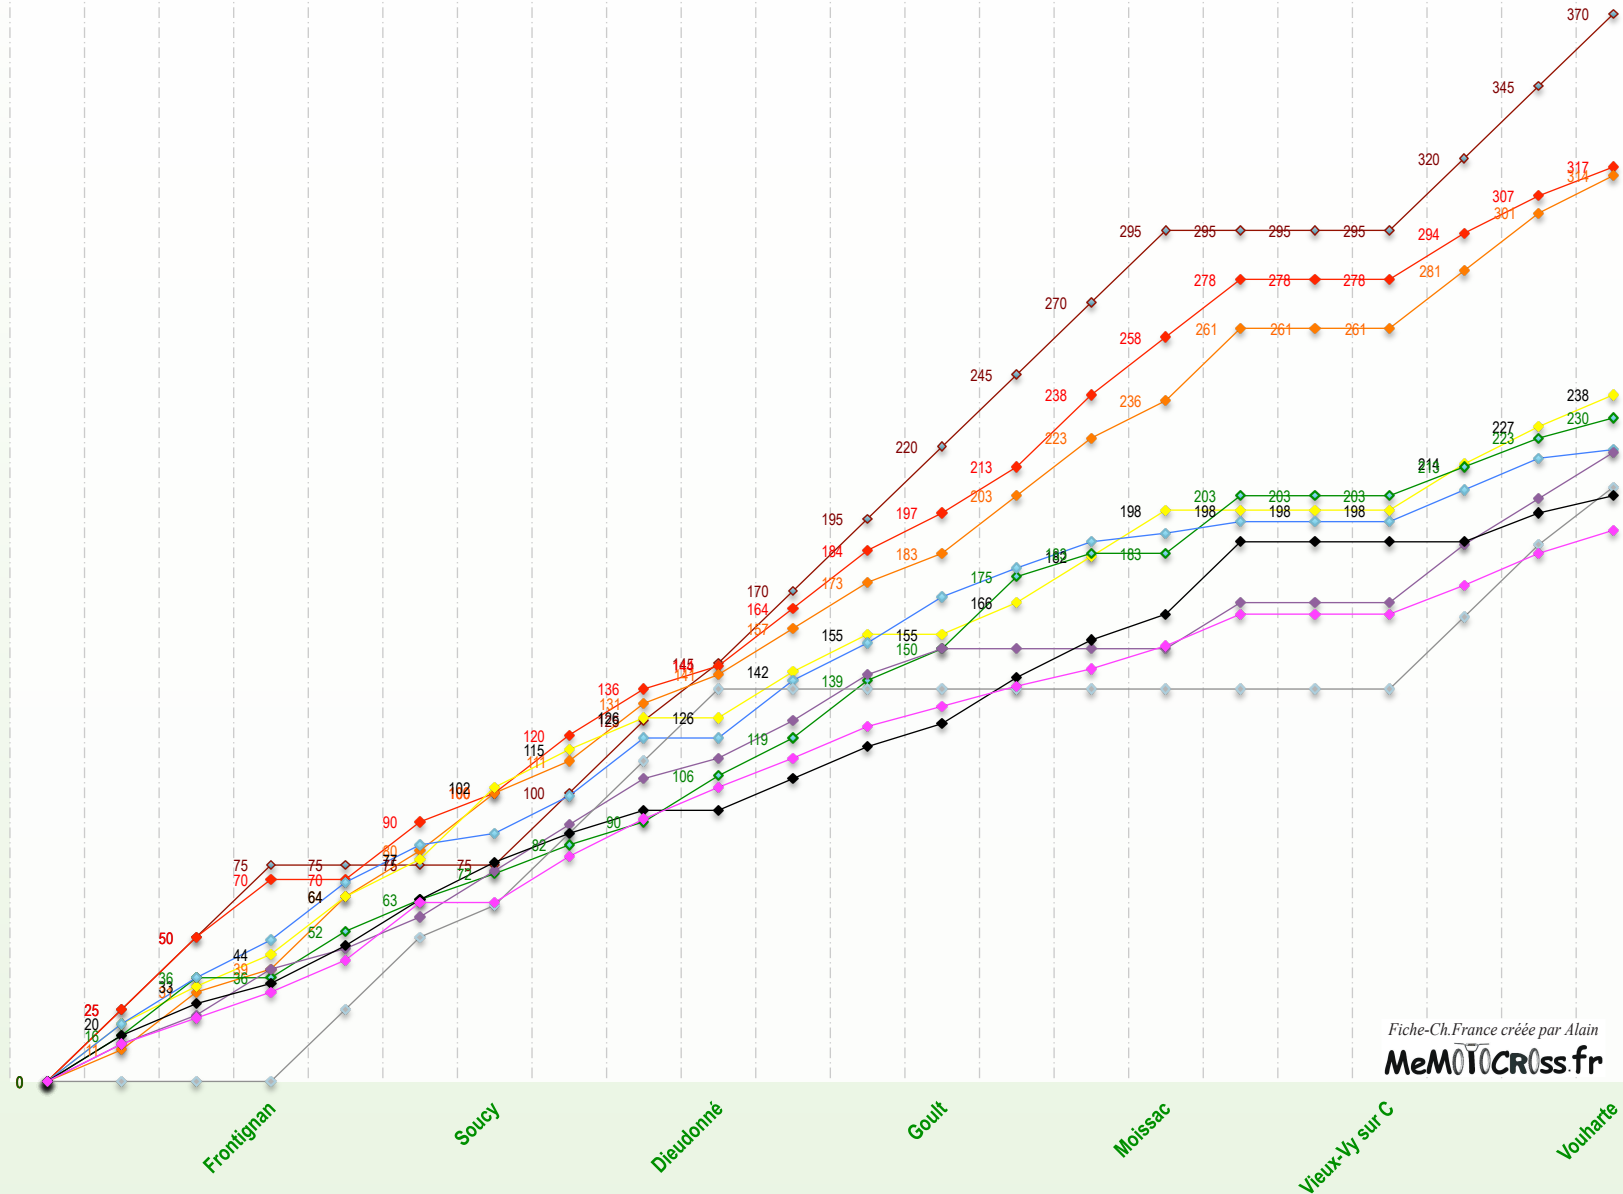

51	6	ROMERO Robert	Yam	5	1														17	5
52	5	ROUSSEL Romain	Yam				4	1											17	4
53	4	RATIER Rémi	Kaw												4				18	4
54	4	MONTAGNER Julien	Hon						3						1				17	3
55	3	BERTRET Jimmy	Hon												3				18	3
56	3	GARE Adrien	Hon			3													18	3
57	3	MARCHESAN Louis	Yam							3									18	3
58	3	MORIZOT Matthieu	Yam														3		17	3
59	3	MERLET Alexandre	Kaw														3		18	3
60	2	DIVET Teddy	Hon												2				18	2
61	2	CHASTEL Killian	Kaw														2		18	2
62	2	PUECH Gregory	Hon							1	1								17	1
63	1	HIGNY Giovanni	Hon	1															18	1
64	1	VALAT Julien	Yam			1													18	1
65	1	GUINET Dimitri	Kaw														1		18	1
66																				
67																				
68																				
69																				
70																				
71																				
72																				
73																				
74																				
75																				
76																				
77																				
78																				
79																				
80																				
81																				
82																				
83																				
84																				
85																				
86																				
87																				
88																				
89																				
90																				
91																				
92																				
93																				
94																				
95																				
96																				
97																				
98																				
99																				
100																				

Nouveau barème de points pour les 15 premiers pilotes.
1er=25, 2è=20, 3è=16, 4è=13, 5è=11, 6è=10, etc ...

Jusqu'à 40 pilotes inscrits : 3 manches avec tous les pilotes.
Plus de 40 pilotes inscrits : 2 manches Groupe A + 2 manches Groupe B + 1 finale A+B
Chaque manche compte pour le classement final

Championnat de France Minivert 80 Minime - 2002