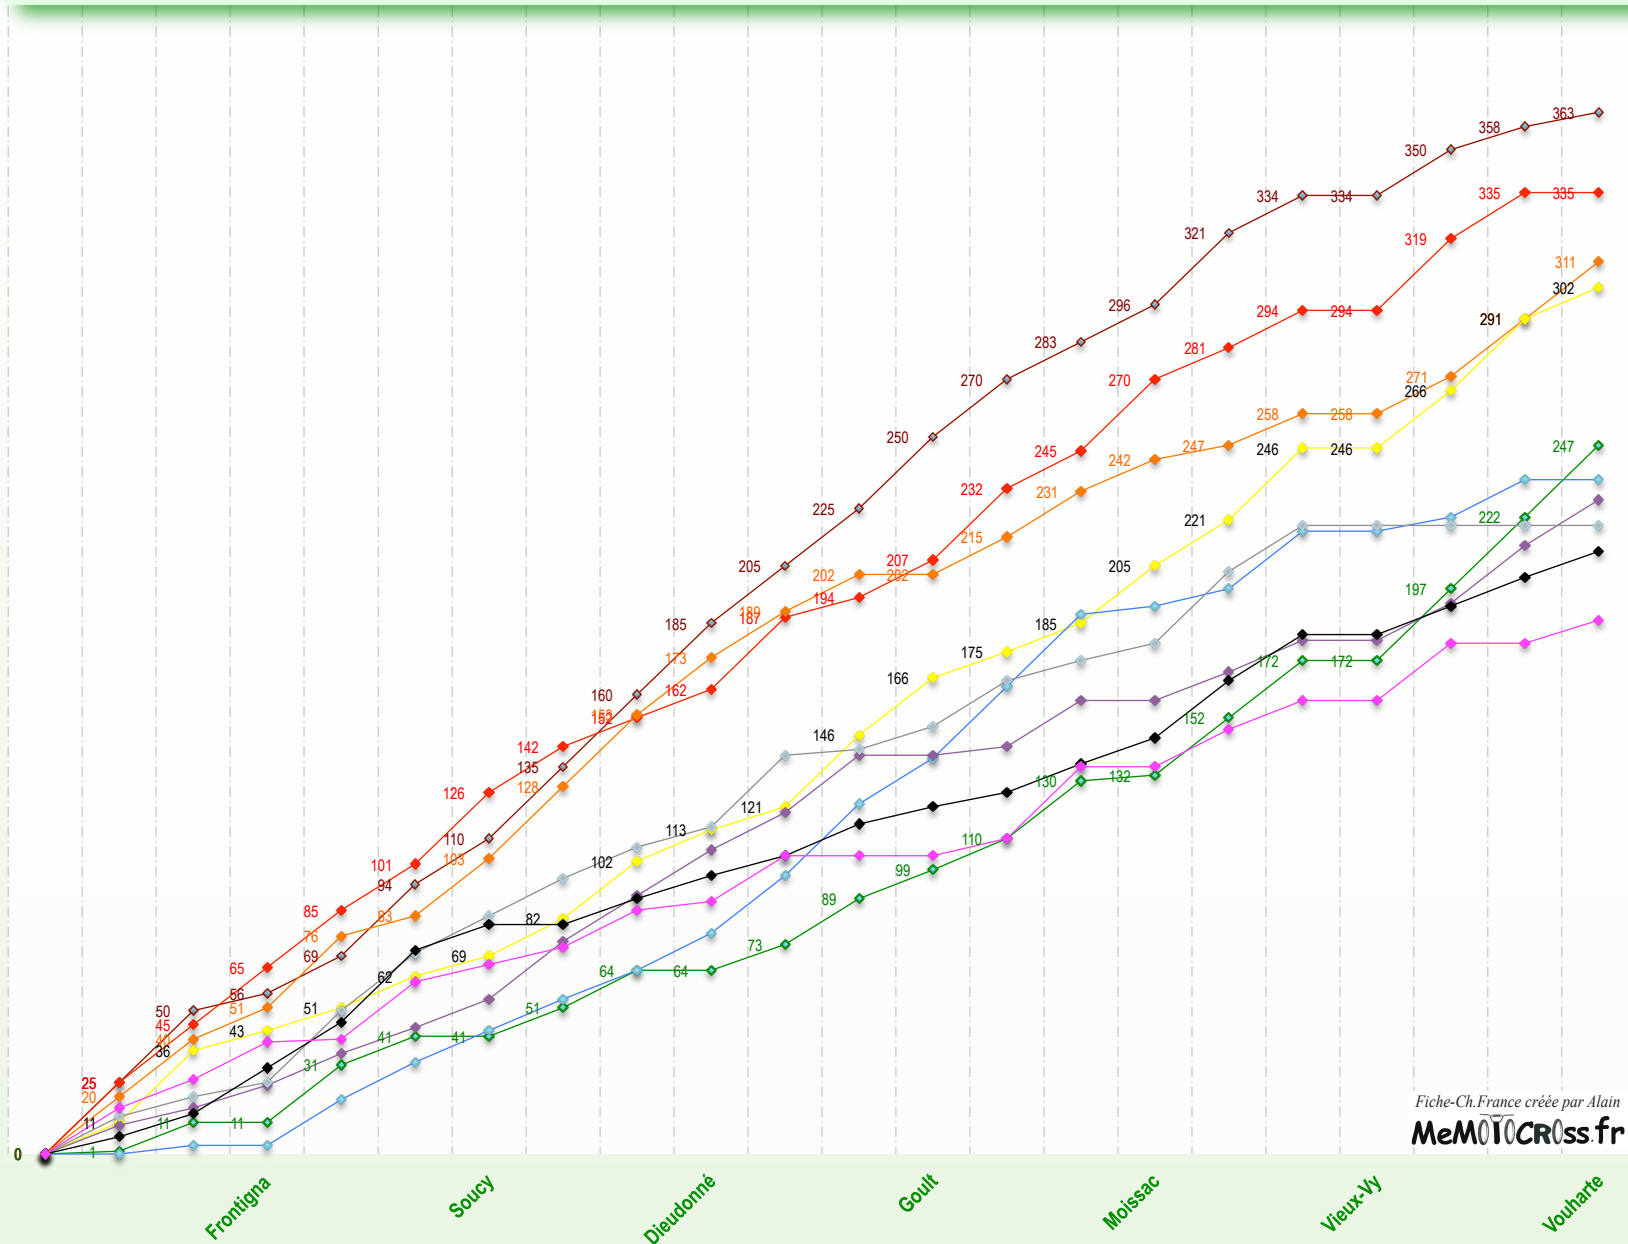

Trophée de France Minivert - 65 Educatif - 2002

- AUBRY Benjamin
- VISENTIN Mathieu
- FURA Richard
- CLERMONT Jason
- ADAM David
- LOPEZ Jordan
- TIXIER Jordi
- KAPPEL Robin
- BOUDIA Bryan
- JOUTEL Alexis

TROPHÉE de FRANCE Minivert 85 Educatif - 2002			mV 1		mV 2			mV 3			mV 4			mV 5			mV 6		mV 7		Statistiques manches										
			Frontignan		Soucy			Dieudonné			Goult			Moissac			Vieux-Vy sur C		Vouharte												
			Clt	Pts	Pilote	Moto	(34)	(89)			(60)			(84)			(82)			(35)		(16)		1er	2è	3è	0 pt	+			
				14-avr.	21-avr.			5-mai			12-mai			16-juin			30-juin		1-sept.												
1	402	TONUS Arnaud (CH)	Suz	7	13	6	25	25	25	25	20	25	20	20	16	25	25	25	25		25	25	25	12	3	1	1				
2	337	LARRIERU Loïc	Yam	16	20	16	11	16	16	20	25	16		13	10	20	16	16	25	25	11	25	20	4	4	7	1				
3	283	ADAM Guillaume	Kaw	8	25	10	5	7	9	11	25	20	20	16	25		13	1	20	25	16	11	16	4	3	3	1				
4	272	PEYRAS Jimmy	Yam	20	25	4	13	6	2	2	16		25	25	11	16	20	20	7	20	20	20		3	6	2	2				
5	268	BONNAMOUR Andy	Yam	25	16	20	20	20		20	20	3	25	10	20	9	20	9	20	11				2	8	1	4				
6	237	TEILLET Valentin	Yam	25	20	25	6	8	7	25	11					25	25		5	8	25	20	2	6	2		5				
7	228	BERTIN Romain	Kaw	11	16		10	16	11	11	13	13	11	25	8	11	13	5	11	10	13	10	10	1		2	1				
8	202	POTISEK Milko	Kaw	5	7	8	16	4		13	6		9	16	4	20	16	13	16	20	16		13		2	5	3				
9	193	RAMETTE Thomas	Yam	20	13		1	13	1	8		8	16	13	13	10	2	10	8	16	20	16	5		2	3	2				
10	173	FASQUELLE Alban	Yam	10	11		5	11		10	9	2	10	20	9	10	7	8	11	10	10	13	7		1		2				
11	132	BONNEMOY Brice	TM	13			8	13	20	5	11	11	16			9	11	6			9				1	1	8				
12	128	FEBVRE Romain	Suz	16	5	11	16	9		4	16	1	7	11	2	11			13	6						3	6				
13	124	MARTINS Julien	Kaw	11	10		9	11		9		4	8	8		13	10	7	9	3	5	7				5	13				
14	121	STEINMETZ Tomy	Yam		10	5	25	25								13	10	11	10			9	3	2			10				
15	121	ROUX Teddy	Kaw	4	3		11	3	13	13	13		5	11			8				13	13	11				7	13			
16	118	LENOIR Steven	Yam	9	9	13	2			16	9	10	3	7		16	11			13						2	8				
17	113	BOUTY Alexandre	Kaw	5	6	3	9	8		10	10	9	9	6		1	9		5	7	6	10				4	10				
18	99	VAN BEVEREN Adrien	Kaw	13	11	7		5	10		8		8	8	7				9			9	4				8	13			
19	98	YVONNE Romain	Kaw		2			10			10		7	6		8		4	16	11	10	6	8			1	8				
20	97	LEFRANCOIS Charles	Yam	10	7	2	7	10		8			13	4	5	1	9	3	2	16						1	6				
21	94	ALLOCHIS David	Kaw	6	6		2	9	8	3	4			3		6	5	2	10	13	6	11					5	13			
22	73	BONNEAU Jacques	Kaw	1	8		10	3		6	7			3		7	6		13		4	5					8	13			
23	68	KALLENBERGER Sunil	Kaw				20	20	5				13	10										2			15				
24	63	MOUSSET Jordan	Kaw	3			6	6	4				6	5		5	8		7	9		4					9	9			
25	57	GUY Rudy	Kaw				13	2						9							11	16	6			1	14				
26	55	RENAUX Marc	Kaw	4		1	7	7	6	7				4		6					5	8						10	8		
27	54	TOUSSAINT Johan	Kaw							16	6	5	1			2	3		6	7	8					1	11				
28	49	MECENE Anthony	Yam	6	4	9	8		3	1	8		10															12	10		
29	45	RICHER Eddy	Yam							4				1			5		9		9	8	9					13	9		
30	42	GOBBO Morgan	Kaw	8	8					9	2	6	4	5															13	9	
31	40	HERON Damien	Hon		2		3			1						7	3		3	5	8	7	1					10	8		
32	40	PARSEUX Laurent	Yam	2	5					3	4	7	6	7	6														12	7	
33	31	CHARDON Florian	Suz	7			4						5	2	1	8	4												13	8	
34	29	CHARLIER Christophe	Yam	3	3								11	9	3														15	11	
35	28	WEIL François	Hon				1				7		2	2		5			4	5			2						12	7	
36	27	MOUCADEL David	Yam										4			4	6				7	6							15	7