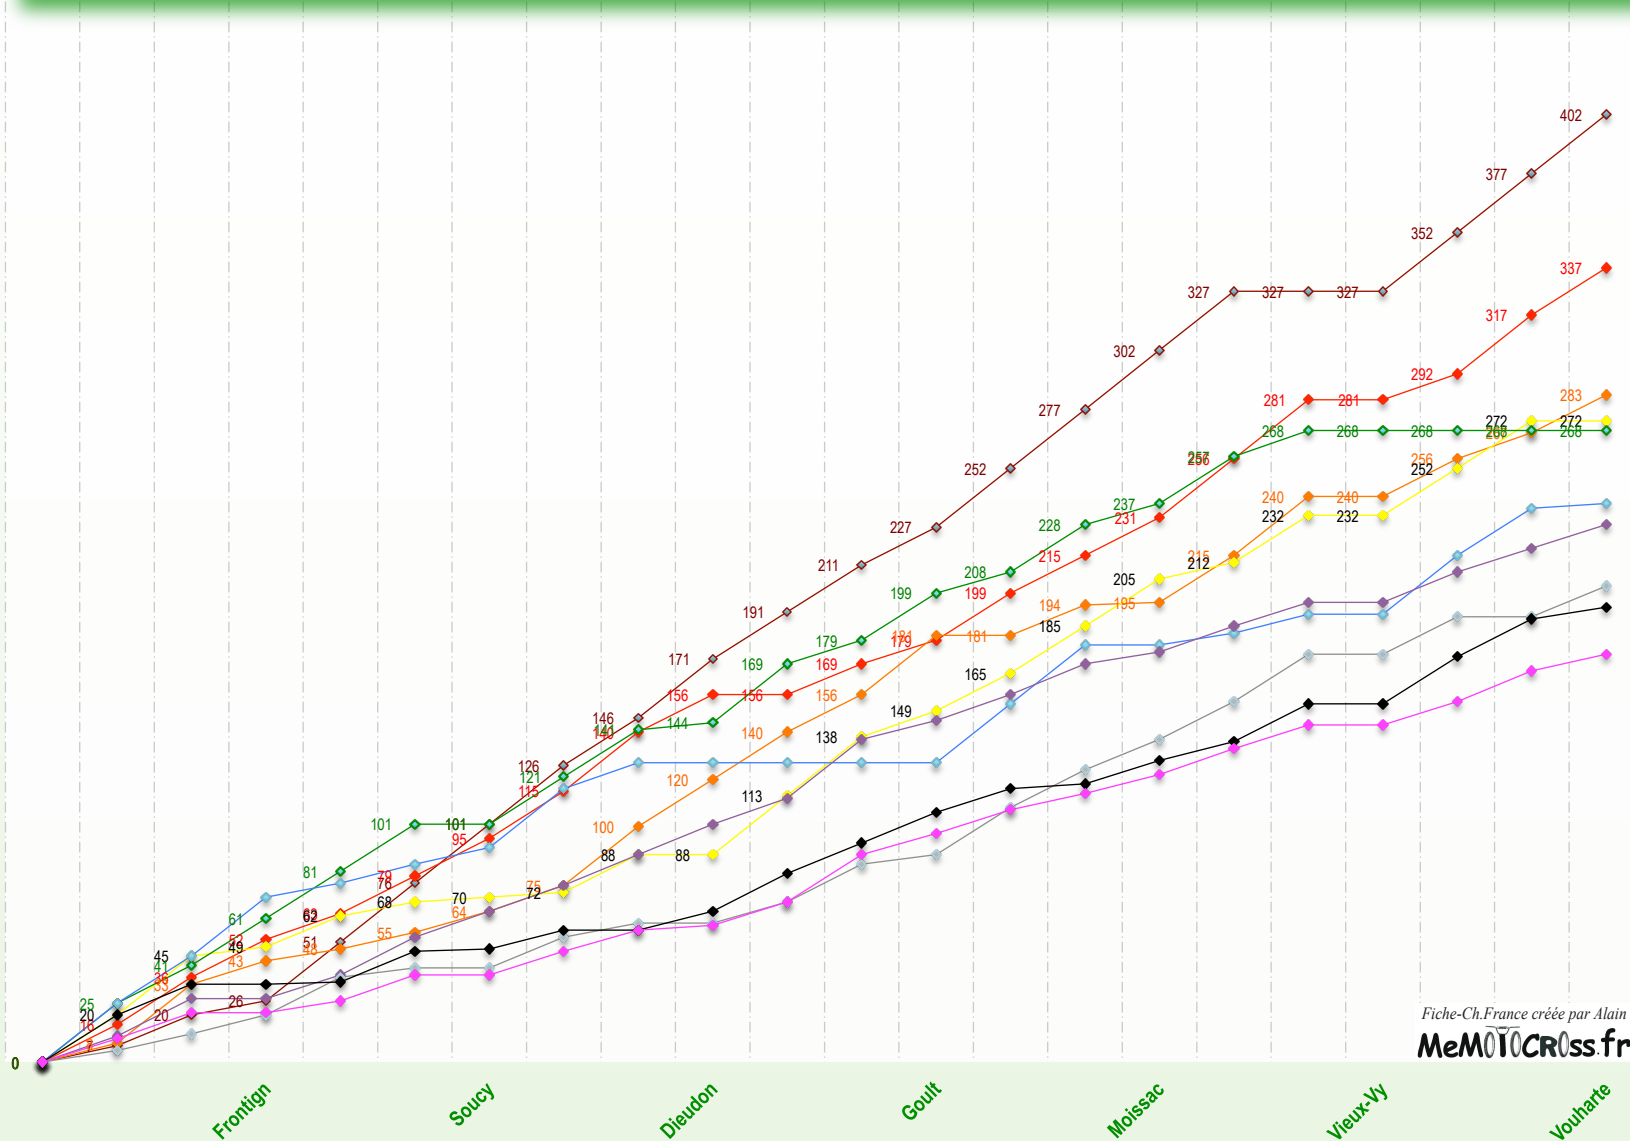

Trophée de France Minivert - 85 Educatif - 2002

- TONUS Arnaud (CH)
- LARRIEU Loïc
- ADAM Guillaume
- PEYRAS Jimmy
- BONNAMOUR Andy
- TEILLET Valentin
- BERTIN Romain
- POTISEK Milko
- RAMETTE Thomas
- FASQUELLE Alban

TROPHÉE de FRANCE Minivert 85 Minime - 2002			mV 1			mV 2			mV 3			mV 4			mV 5			mV 6			mV 7			Statistiques manches					
			Frontignan			Soucy			Dieudonné			Goult			Moissac			Vieux-Vy sur C			Vouharte								
			Clt	Pts	Pilote	Moto	(34) 14-avr.			(89) 21-avr.			(60) 5-mai			(84) 12-mai			(82) 16-juin			(35) 30-juin			1er	2è	3è	0 pt	+
1	370	POURCEL Christophe	Kaw	25	25	25				25	25	20	25	25	25	25	25	25			25	25	25	14	1		4		
2	317	BECCHIS Lucas	Suz	25	25	20				20	16	8	20	20	13	16	25	20	20		16	13	10	3	7	3	1		
3	314	VONGSANA Khounsinh	Suz	11	20	8	25	16	20	11	20	10	16	16	10	20	20	13	25		20	20	13	2	7	3			
4	238	ARANDA Grégory	Kaw	20	13	11	20	13	25	13	11		16	13		11	16	16		16	13	11	1	2	4	3			
5	230	DUVAL Aurélien	Yam	16	20		16	11	9	10	8	16	13	20	11	25	8	20		10	10	7	1	3	3	2			
6	219	DAGOD Hugo	Yam	20	16	13	20	13	4	13	20		20	13	16	10	9	3	4		11	11	3	4	2	1			
7	218	ALLETRU Axel	Kaw	13	10	16	7	11	16	16	16	7	13	16	9			16		20	16	16	1	8	3				
8	206	AUBIN Nicolas	Suz				25	25	11	25	25	25								25	25	20	7	1		10			
9	203	MUSQUIN Marvin	Kaw	16	11	7	13	16	13	10	8		11	11	8	16	13	9	25		10	6	1		3	2			
10	191	SALLEFRANQUE Josse	Kaw	13	9	9	11	20		16	13	11	10	11	7	7	6	8	11		10	11	8	1	1	1			
11	188	DUMONTIER Romain	Yam	10	11	6	9	10	7	9	11	3	10	10	2	20	11	10	16		13	20		2	1	1			
12	173	ROMBAUT Loïc	Kaw	9	13	3	16	8		9	13	13	11	7	4	11	13		13		8	9			1	2			
13	139	DESALLE Clément (BE)	Yam		16	10	13	25	5	20		9							13		11	16	1	1	1	2			
14	100	TOGNETTI Johan	Suz				10	8	8	7	6	2	8	8		4	5	6	9		8	7	4			4			
15	99	LLAMAS Kévin	Kaw	5	5	4	3	1			10	6	7	9	5	8	7	7	8		5	9				3			
16	94	COSSARD Vincent	Hon							8	9	5	9	10	6	7	11		11		8	5	5			7			
17	91	DELSART Antoine	Hon	7	10	5		10	6	6	9					10	9	4			9	6				7			
18	78	DUMAS Simon	Yam	10	8		6	9	3	4			9		1	6	10		3		3	6				6			
19	70	PLUCHOT Matthieu	Yam										25	25	20									2	1				
20	65	POYETON Paul	TM	3	4		9			8			8	7					8		7	9	2			9			
21	64	DANE Glenn	Kaw	2	1		6	7		3	5			5		8			10		9	8				8			
22	64	GIRAUD Valentin	Kaw		7		10	9	2	6	10	1				4	2		9			4				8			
23	61	NALESSO Anthony	Suz							11			6	4		9	20	11						1		13			
24	54	SOUBEYRAS Cédric	Yam	11									9	3		13	16	2						1		13			
25	48	BECRET Laurent	Kaw	2	5		7	3					1	5		9	8		7		1					9			
26	48	FAVRIN Anthony	Hon				2	4		5	7		6	4		5	7		6			2				9			
27	45	AUBERT Loïc	Kaw	3	4	1	8			2			5			6	6		6		4					9			
28	43	MAILLARD Arnaud	Suz	8	6		4	5					4	6		5	5									11			
29	43	MORLOTTI Julien	Kaw	4	8		4	7		1	2				2	3	3				6	3				8			
30	40	GOUZIEN Mathias	Yam	8	3					7	7		4	2							4	5				11			
31	32	VAN HOREBEEK Jeremy (BE)	Yam	9	9	2	11	1																		14			
32	31	RAMONDEC Cédric	Yam		7		8	2					2	3			4	1			2	2				10			
33	30	MARGUERITE Maxime	Suz					2								13	10	5								15			
34	26	VERGER Matthieu	Yam	1			5	4		3											6	7				13			
35	25	DE WINTER Elien (BE)	Yam		2			6		3			1	6					2		5					12			
36	21	GIOFFRE Romain	Hon				1	5	1		2		3			2	3					4				11			
37	19	CLAVE Daniel	Hon	6	3		2	6									2									14			
38	18	BOUCARDEY Romain	Kaw	4	2					5	4		2	1												13			
39	16	COUTURIER Julien	Kaw	7	6		3																			16