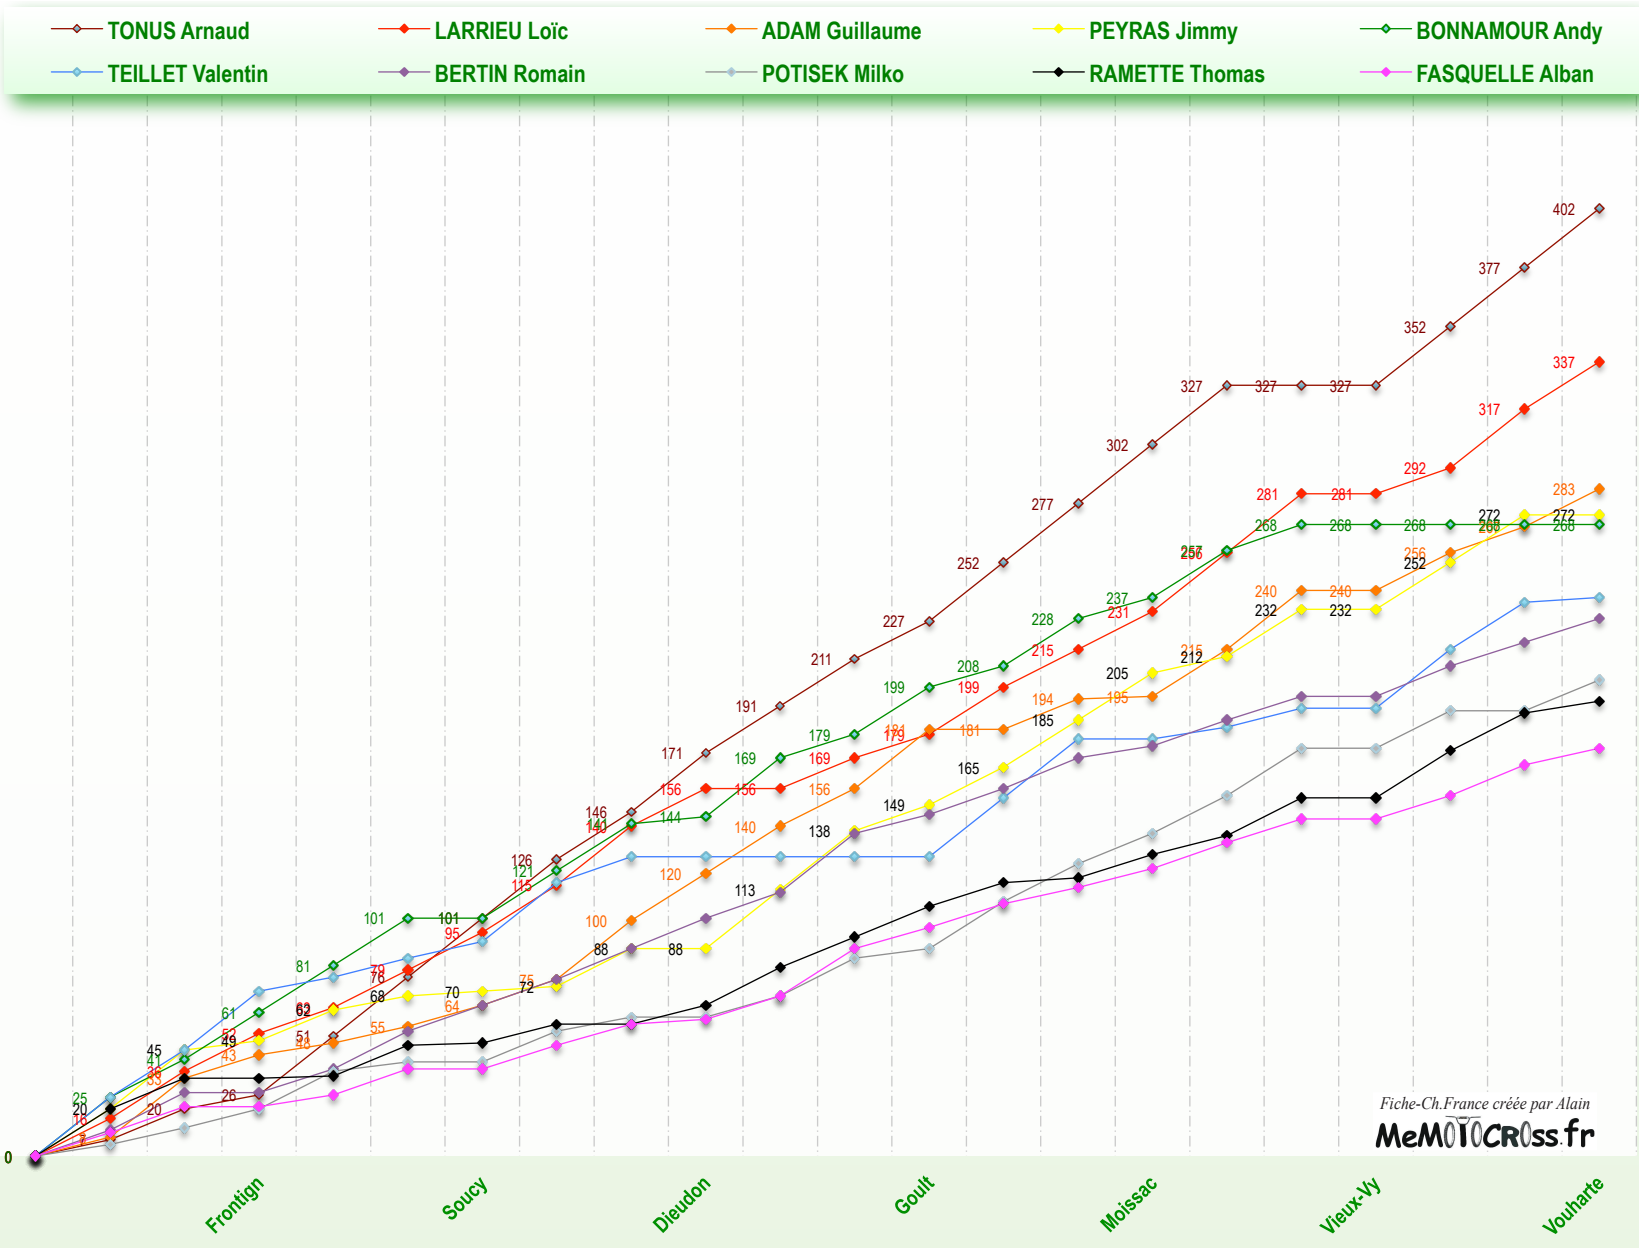

51	7	BRECHETEAU Jean-Baptiste	Kaw	1		3		3											17	3
52	3	DAVID Jean-Baptiste	Yam							3									19	3
53	3	RAYNAUD Tony	Yam									2					1		18	2
54	2	ADONIS Michael	Kaw	2															19	2
55	1	VOGT Laurent	Kaw			1													19	1
56	1	MEAT David	Yam														1		19	1
57	1	TRELLUYER Pierre	Kaw									1							19	1
58	1	STABLEAU Jérémy	Kaw						1										19	1
59																				
60																				
61																				
62																				
63																				
64																				
65																				
66																				
67																				
68																				
69																				
70																				
71																				
72																				
73																				
74																				
75																				
76																				
77																				
78																				
79																				
80																				
81																				
82																				
83																				
84																				
85																				
86																				
87																				
88																				
89																				
90																				
91																				
92																				
93																				
94																				
95																				
96																				
97																				
98																				
99																				
100																				

Nouveau barème de points pour les 15 premiers pilotes.
1er=25, 2è=20, 3è=16, 4è=13, 5è=11, 6è=10, etc ...

Jusqu'à 40 pilotes inscrits : 3 manches avec tous les pilotes.
Plus de 40 pilotes inscrits : 2 manches Groupe A + 2 manches Groupe B + 1 finale A+B
Chaque manche compte pour le classement final

Trophée de France Minivert 85 Educatif - 2002