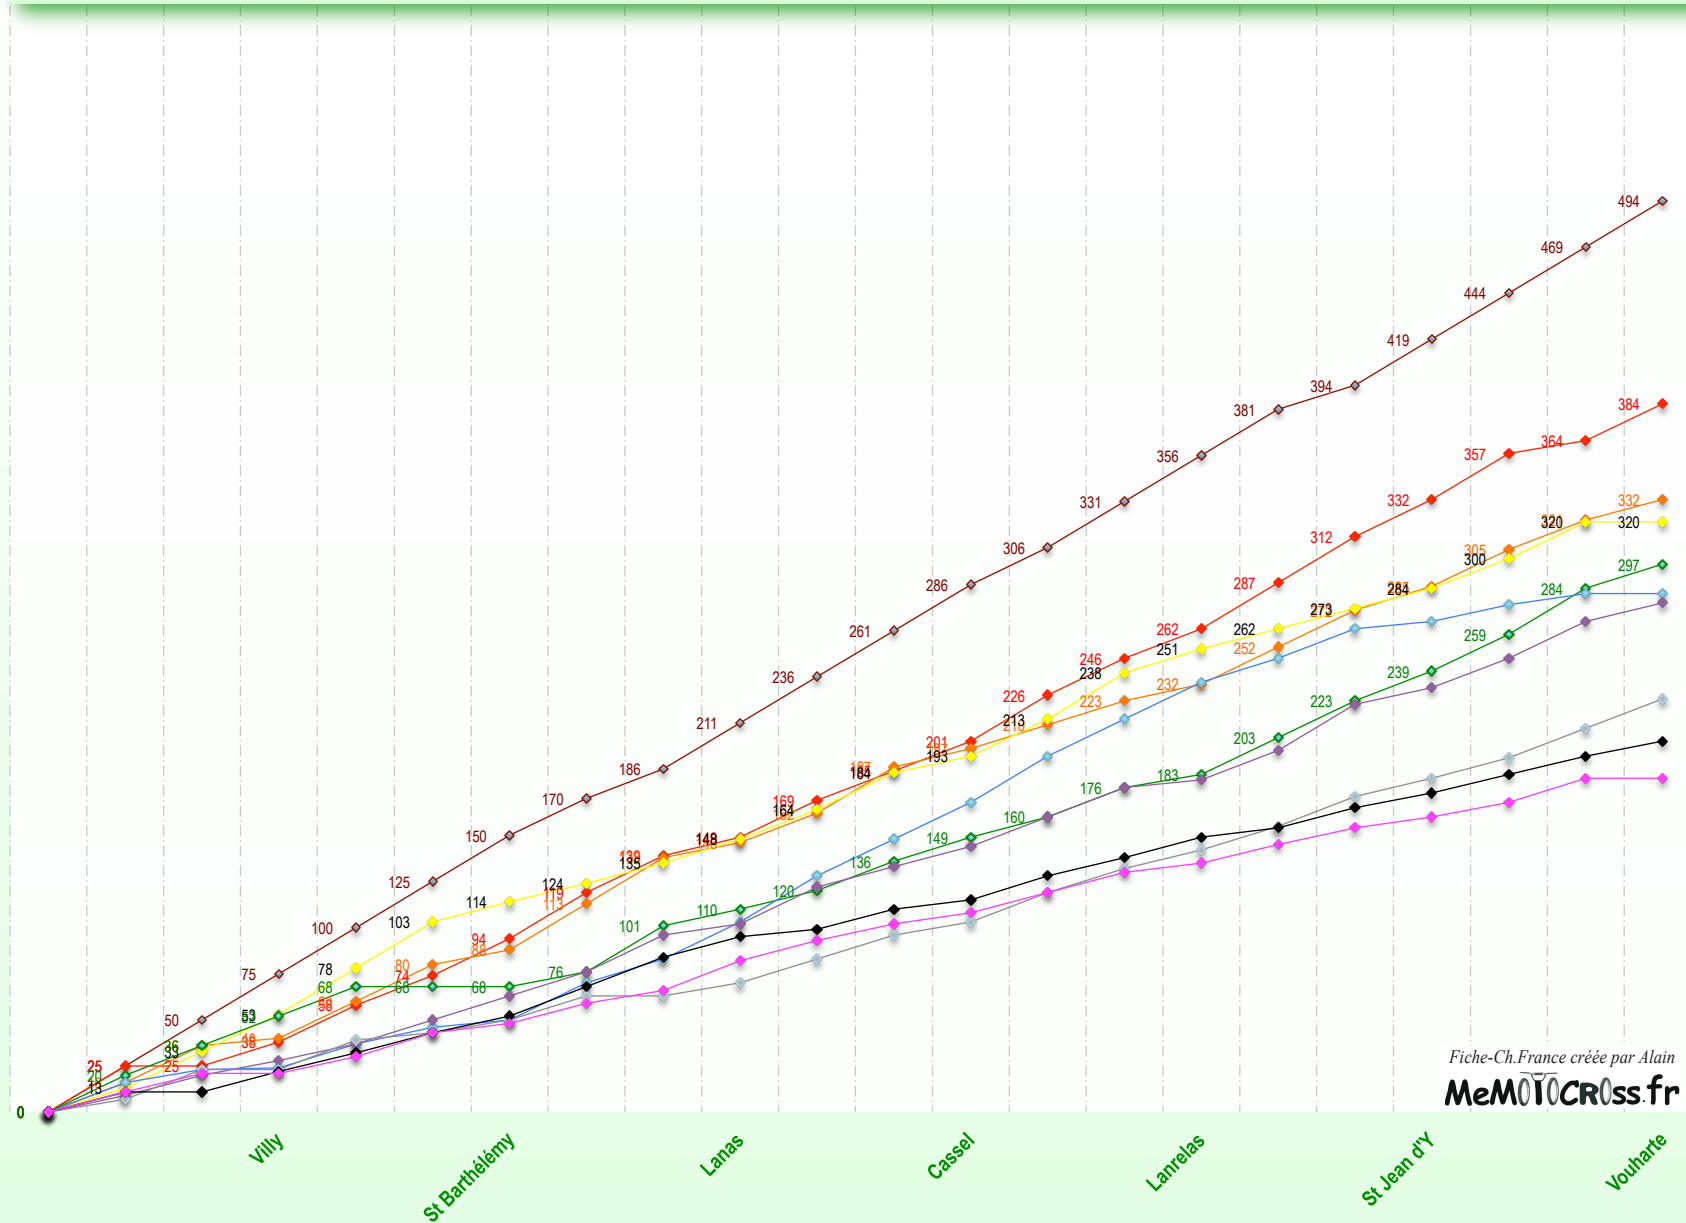

Trophée de France Minivert - 65 Educatif - 2003

- TIXIER Jordi
- MAILLARD Boris
- JAULIN Sullivan
- FERRANDIS Dylan
- GUERIN Frédéric
- DE SAINT ETIENNE Ludwig
- AUBIN Arnaud
- COEN Jeremy
- PECOUT Josselin
- HGOUNET Hendrick

Trophée de France MINIVERT Mx 85 Educatif - 2003				mV 1		mV 2		mV 3		mV 4		mV 5		mV 6		mV 7		Statistiques manches												
				Villy		St Barthélémy		Lanas		Cassel		Lanrelas		St Jean d'Y		Vouharte														
				Clit	Pts	Pilote	Moto	(89)	(26)	(07)	(59)	(22)	(17)	(16)	30-mars	20-avr.	15-juin	5-juil.	3-août	30-août	28-sept.	1er	2è	3è	0 pt	+				
1	406	RAMETTE Thomas	Suz	25	25	25	13	25	25	25	25	25	7	25	25	25	25	25	25	25	20	14	1	1	3					
2	406	BELLINO Mathias	Yam	25	20	1	25	20	20	25	11	25	16	10	20	25	25	25	25	25	13	9	6	1						
3	389	CHARLIER Christophe	Yam	20	20	20	25	25	16	25	5	20	16	25	25	11	6	25	25	20	25	7	8	2	1					
4	270	FEBVRE Romain	Suz	7	5		2	8		16	20	16	20	20	13	13	16	25	13	16	13	20	20	16	11					
5	262	BOUTY Alexandre	Kaw	20	25		20	11	8	13	16	10	16	10	5	16	16	9	9	10	16	16	16	16	2					
6	213	LOPEZ Jordan	Suz	16	11	13	16	10	13				7	9	16	9	20	16	16	2	10	20	9	2	5	4				
7	211	BERTAUX Rudy	Kaw		13	5	9		4	9	10	11	25	20	11	11	20	11	10	11	6	9	13	3	1	2	2			
8	208	LAFONT Yohan	Yam	11	16			13	9	20	25	9	13	9		20	8	20	16	11	8	1	3	2	6					
9	189	LENOIR Steven	Yam	13	13	16	11	4		10	9	1	8	25		11	7	11	20	9	11	10	1	1	1	4				
10	185	CLAUDE Xavier	Yam	7	9	10	20	11	11	9	11	4	10	11	6	8	10	8	10		13	13	4	1	1	2				
11	171	GUY Rudy	Kaw	1	2		13	16	5	11		7	10	11	8	7	9	13	11	13	7	10	9	8		1	2			
12	159	YVONNE Romain	Kaw	16			8	16	6	11	13	13	11	13		11	5		10		16	4	6		3	6				
13	155	ALLOCHIS David	Kaw	8	10	7		1		6	4	8	8	16	10	10	8	20		9	5	13	11	1		1	1	3		
14	141	ADAM David	Yam	9	6	3	9			6	7	20	13	1		16	7		13	10	4	9	8			1	1	5		
15	136	MICALEFF Pierre	Kaw	6	11		1	3		16	9	6	9	13	4	13	2		9	11	8	8	7			1	1	4		
16	127	MOUCADEL David	Yam		16	8	3	20	3	10	13		6	6		6		7	8	1	6	9	5			1	1	5		
17	105	KAPPEL Robin	Suz	11	8		10	13	7	13	6		1	6		10			7	3		10					8	13		
18	100	FURA Richard	Kaw	10	6	9		6		8	10				6	13	1	2	8		11	10					8	13		
19	96	CLERLMONT Jason	Suz	13	8	11	16	9	10		4				5	13			7								1	11		
20	91	LECHAPTOIS Marc	Kaw	9	9		11	5		7	2	5		3	10	7		2	5		5	11					7	11		
21	81	GITON Bastien	Yam	8	10		4	2		1			11		4	6		16	13		2	4					1	9		
22	75	VISENTIN Mathieu	Suz	4	4		6	7		3	8		9	8	9	5	4		8									9	9	
23	73	RICHER Eddy	Yam		3	6	3	7			20			7		3	9	5	8			2					1	10		
24	61	BERTRAND Gaëtn	Kaw	5	5	4		9			5		2	5		2	5			6		5	6	2			8	9		
25	55	REGNER Melvin	Yam	6			6	3			8			4		8			7	5		7	1				11	8		
26	51	BASTIDE Clément	Kaw					5		5	1		7	7	2		1		5	9		4	5					10	9	
27	47	LAROCHE Dylan	Suz	3						20	3		4	4		9	4										1	14		
28	47	BEAUGENDRE Jordan	Yam	4	7		5	10	2			16	3		3													1	14	
29	46	FERNANDES Alexandre	Suz	10	1		10		1	2	2		1	3					3	6		1	6				9	10		
30	41	CARPENTIER Stuart	Yam				8	8		7	6		6			3	3											14	8	
31	40	LEBEAU Cyril	Kaw				7			8			3	3					4	1		7	7					13	8	
32	34	JOUTEL Alexis	Suz	2	1		1	6		4	5		2	2					6			3	2					10	6	
33	29	BALLANGER Kevin	Kaw								3		5	8	1				3	3		6						14	8	
34	26	THOMAS Bastien	Yam													1	2	4	4			8	7					15	8	
35	25	BOUDIA Bryan	Yam	2	7		4	4											5	3								15	7	
36	19	Fegli Guillaume	Kaw	3	3		5	2		4	2																		15	5
37	14	BLOUIN Etienne	Yam					1											6	4		3						17	6	
38	12	MEAT David	Yam										5			6	1												18	6

Fiche-Ch.France créée par Alain
MeMOTOcross.fr