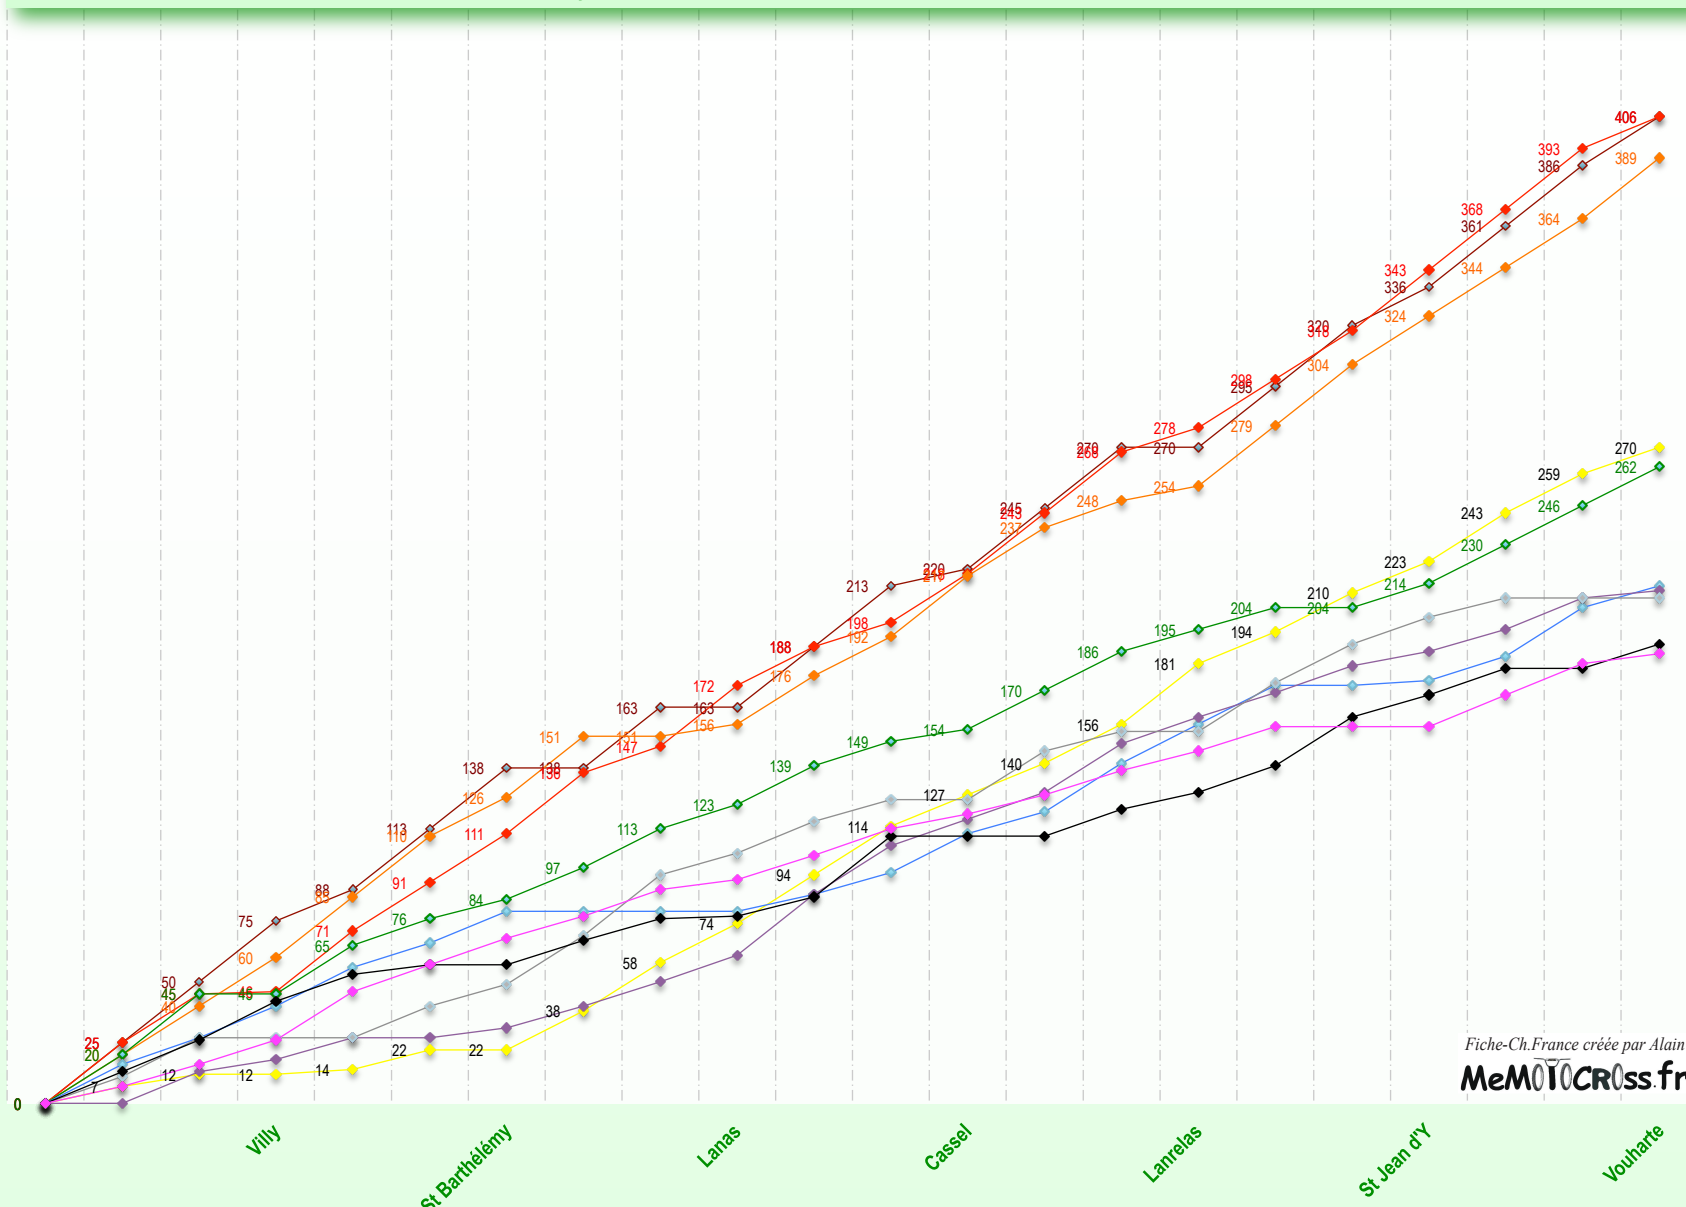

Trophée de France Minivert - 85 Educatif - 2003

- RAMETTE Thomas
- BELLINO Mathias
- CHARLIER Christophe
- FEBVRE Romain
- BOUTY Alexandre
- LOPEZ Jordan
- BERTAUX Rudy
- LAFONT Yohan
- LENOIR Steven
- CLAUDE Xavier

TROPHEE de FRANCE Minivert 85 Minime - 2003				mV 1			mV 2			mV 3			mV 4			mV 5			mV 6			mV 7			Statistiques manches								
				Villy			St Barthélémy			Lanas			Cassel			Lanrelas			St Jean d'Y			Vouharte											
				Clit	Pts	Pilote	Moto	(89) 30-mars			(26) 20-avr.			(07) 15-juin			(59) 5-juil.			(22) 3-août			(17) 30-août			(16) 28-sept.			1er	2è	3è	0 pt	+
1	397	ARANDA Grégory	Kaw	25	25	25		11	16				25	25	25	25	25	25	20	25	25	25	25	25	25	14	1	1	4				
2	371	SOUBEYRAS Cédric	Yam	11	13	8	25	11	20	25	25	25	20	20	20	16	20	9	13	13	11	25	25	16	6	5	2						
3	359	MUSQUIN Marvin	Kaw	20	25	16				20	25	16	20	20	13	25	13	16	25	25	20	20	20	20	5	8	3	3					
4	318	NALESSO Anthony	Suz	13	16	9	25	25	25	25	20	20	16	16	16				16	16	9	20	20	20	4	4	6	3					
5	211	TEILLET Valentin	Yam	13	10	5	1	10	7	5	13	6	16	11	6	10	20	11		20	16	16	13	2		2	3	1					
6	198	PEYRAS Jimmy	Yam	8	11	7	1	20	6	8	11	1	10	13	9	11	9	10	8	10		16	16	13		1	2	1					
7	197	DESALLE Clément (BE)	Yam	16	20	11							25	25			25	20	25	20	10				4	3	1	11					
8	197	BOUCARDEY Romain	Kaw	6	8		20	25	2	16		7	13	11	7	11	13	8	11	11			11	9	8	1	1	1	3				
9	193	ROMERO Robert	TM	6	6		10	16	9	11	20	10	9	10	10	13	11		11	9	3	9	11	9		1	1	1	2				
10	175	MARGUERITE Maxime	Suz	4				10	13	20	16	9	11	9		16	5	6	9	8	5	13	16	5		1	3	4					
11	167	POTISEK Milko	Kaw	10	16		16	13	5	16	16	11	13	16	1		11	7	16									6	7				
12	144	ADAM Guillaume	Kaw	8		2	16	6			13	13	11	9	11	3	10		9		2	13	11	7			1	5					
13	144	ALLETRU Axel	Kaw	16	20	10										20	16	13	20	16	13						3	3	12				
14	122	RATIER Rémy	Kaw	9	9		11	2	4				4	8	8	7		4	8	10	6	9	13	10				5	13				
15	110	BERGOUGNOUX Joan	Yam	10	5	3	13	13	10	7		4	4	2	3	1	10	2		4		10	9					4	13				
16	91	VAN BEVEREN Adrien	Suz				9	8		9	11					20	3	3	1	6		11	10				1	10					
17	81	CAMUS Dimitri	Yam	1			6	5		10	7		8	7		10			1	5		8	7	6				8	10				
18	79	STEINMETZ Tomy	Yam		7		9	8	1					8		5	9		4	9	1	10	8					9	10				
19	70	AUBERT Loïc	Yam	11	11		20	20	8																		2		16				
20	65	ROUX Teddy	Kaw	2	4	4				13			5	10	5				7	4			8	3				10	13				
21	59	HERON Damien	Hon					1		3	4		9	5			9	8	1	5	6		8					10	9				
22	58	VERGER Matthieu	Suz	9	10	6		7	11										10	5								14	11				
23	57	BONNAMOUR Andy	Yam		2		13									13	16		6	7								1	15				
24	52	TROUDE Romain	Yam	5						6	8		7	6	4	2	5			2		1	6					10	8				
25	50	MOUSSET Jordan	Suz				11	16		9	9	5																1	16				
26	48	RAMONDENC Cédric	Yam		4		10	9	3	10	7		1	4															13	10			
27	46	DAGOD Hugo	Yam	20	13	13																							1	18			
28	45	BECCHIS Lucas	Suz	25		20																				1	1		19				
29	45	BERTIN Romain	Kaw	7	7		5	9			3		6	6	2														13	9			
30	42	ANGER Renaud	Kaw	5	9	1	8	5		4	8			2															13	9			
31	39	BONNEMOY Brice	TM								4		1	5			9	8			3		7	2				13	9				
32	38	TARALLO Kevin	Yam		3		8	4		7	3					8		5											14	8			
33	34	LARRIERE Loïc	Kaw																13	13	8							18	13				
34	34	CHASTEL Killian	Kaw														6			4	7		6	10	1			15	10				
35	34	BATISTA Levy	Kaw				7	7		5	1		7	7														15	7				

Fiche-Ch.France créée par Alain
MeMOTOcross.fr