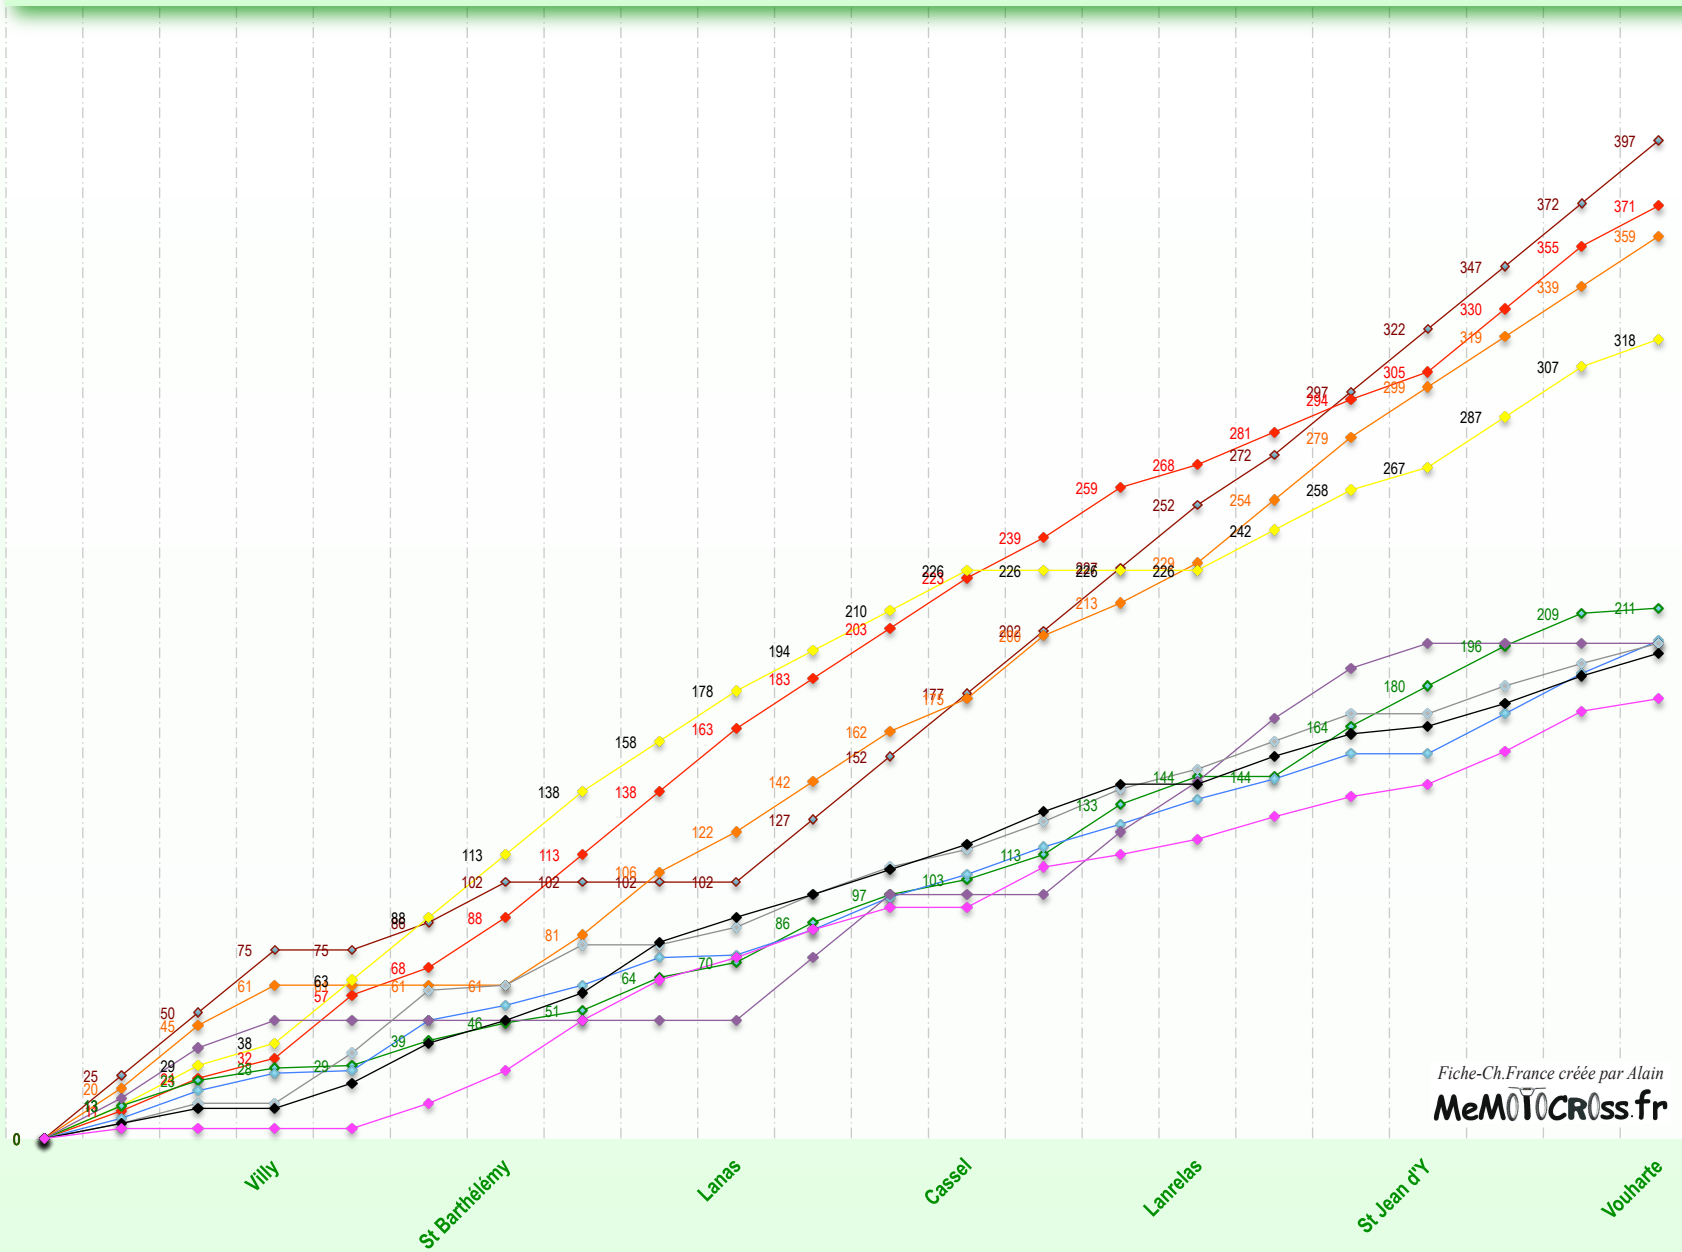

Trophée de France Minivert - 85 Minime - 2003

- ARANDA Grégory
- SOUBEYRAS Cédric
- MUSQUIN Marvin
- NALESSO Anthony
- TEILLET Valentin
- PEYRAS Jimmy
- DESALLE Clément (BE)
- BOUCARDEY Romain
- ROMERO Robert
- MARGUERITTE Maxime

Fiche-Ch.France créée par Alain
MeMOTOcross.fr