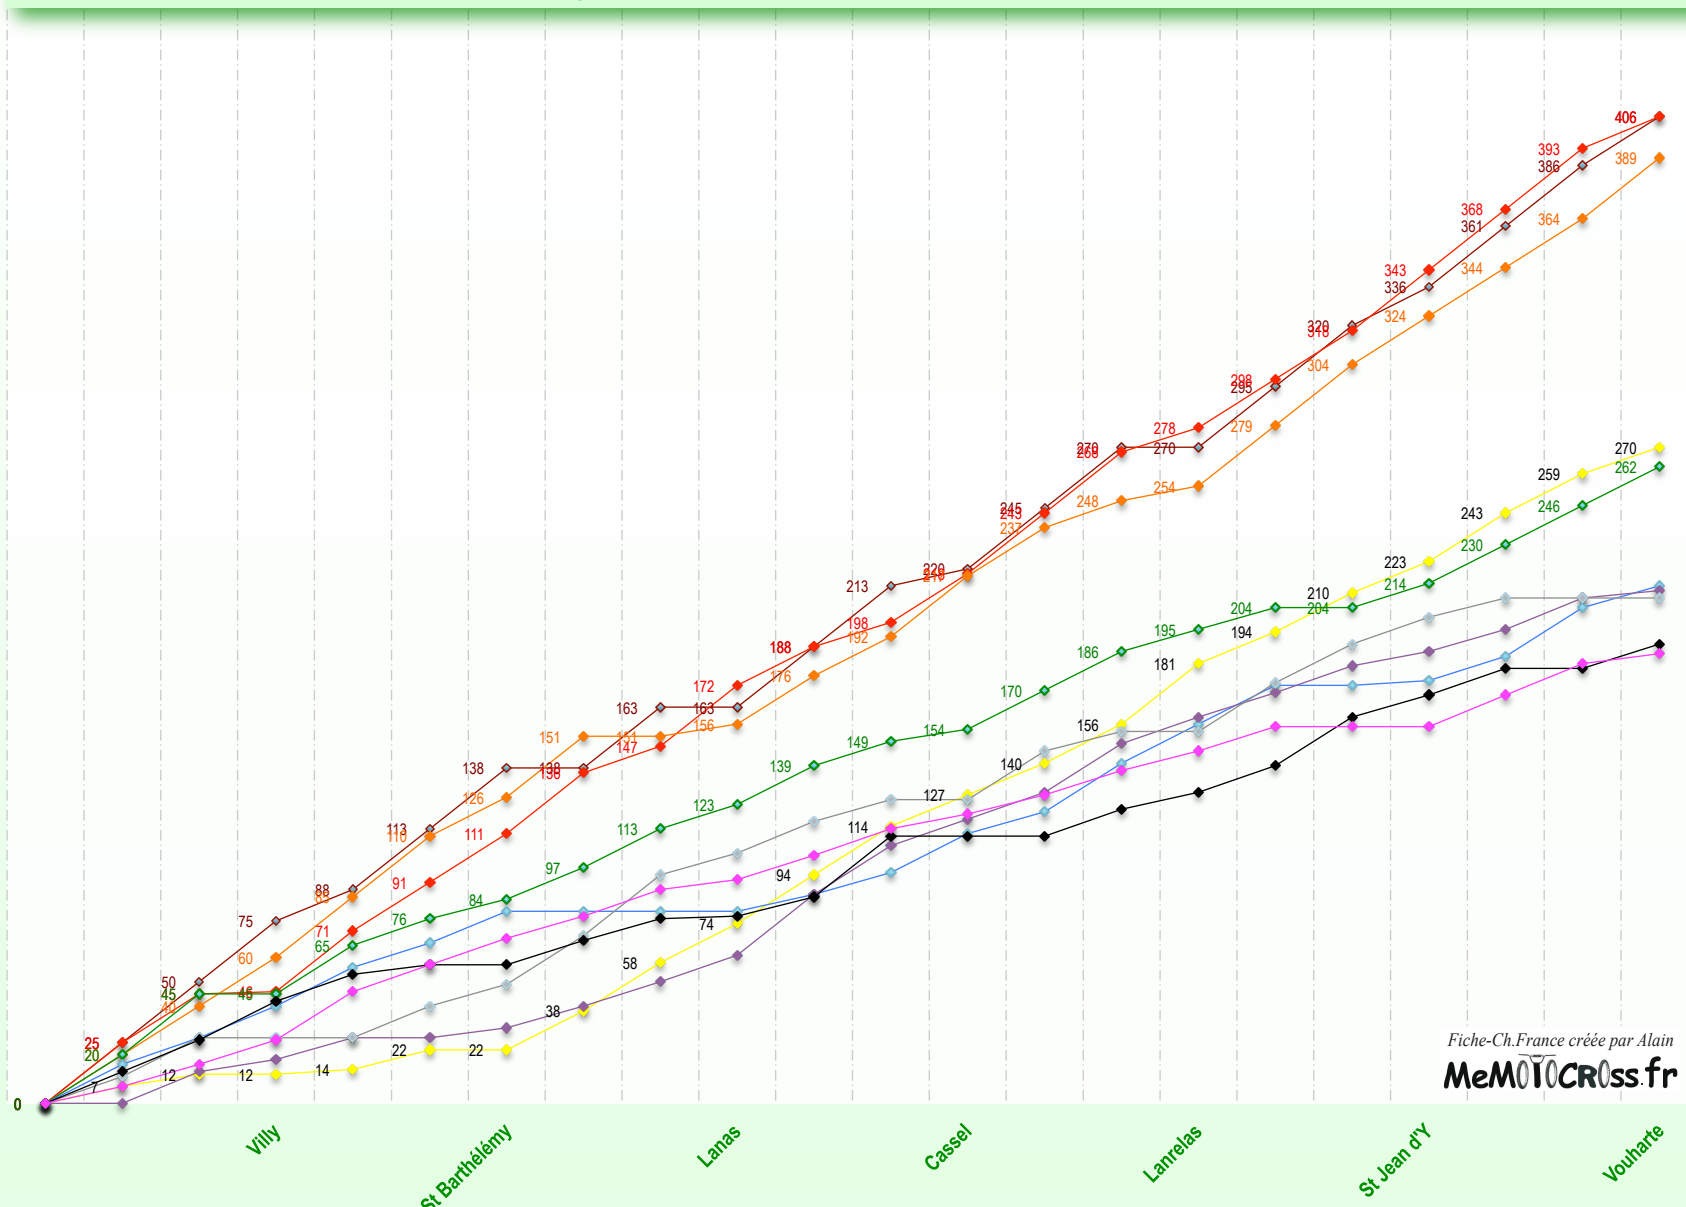

Trophée de France Minivert - 85 Educatif - 2003

- RAMETTE Thomas
- BELLINO Mathias
- CHARLIER Christophe
- FEBVRE Romain
- BOUTY Alexandre
- LOPEZ Jordan
- BERTAUX Rudy
- LAFONT Yohan
- LENOIR Steven
- CLAUDE Xavier

Fiche-Ch.France créée par Alain
MEMOTOCROSS.fr

Trophée de France MINIVERT Mx 85 Minime - 2003				mV 1			mV 2			mV 3			mV 4			mV 5			mV 6			mV 7			Statistiques manches					
				Villy			St Barthélémy			Lanas			Cassel			Lanrelas			St Jean d'Y			Vouharte			1er	2è	3è	0 pt	+	
				(89)			(26)			(07)			(59)			(22)			(17)			(16)								
Clit	Pts	Pilote	Moto	30-mars	20-avr.	15-juin	5-juil.	3-août	30-août	28-sept.	1er	2è	3è	0 pt	+															
1	397	ARANDA Grégory	Kaw	25	25	25					11	16				25	25	25	25	25	25	25	25	25	25	25	14	1	1	4
2	371	SOUBEYRAS Cédric	Yam	11	13	8	25	11	20	25	25	25	20	20	20	16	20	9	13	13	11	25	25	16	6	5	2			
3	359	MUSQUIN Marvin	Kaw	20	25	16							20	20	16	25	13	16	25	25	20	20	20	20	20	5	8	3	3	
4	318	NALESSO Anthony	Suz	13	16	9	25	25	25	25	20	20	16	16	16				16	16	9	20	20	20	11	4	4	6	3	
5	211	TEILLET Valentin	Yam	13	10	5	1	10	7	5	13	6	16	11	6	10	20	11		20	16	16	13	2		2	3	1		
6	198	PEYRAS Jimmy	Yam	8	11	7	1	20	6	8	11	1	10	13	9	11	9	10	8	10		16	16	13			1	2	1	
7	197	DESALLE Clément (BE)	Yam	16	20	11							25	25			25	20	25	20	10				4	3	1	11		
8	197	BOUCARDEY Romain	Kaw	6	8		20	25	2	16		7	13	11	7	11	13	8	11	11		11	9	8	1	1	1	3		
9	193	ROMERO Robert	TM	6	6		10	16	9	11	20	10	9	10	10	13	11		11	9	3	9	11	9		1	1	2		
10	175	MARGUERITTE Maxime	Suz	4				10	13	20	16	9	11	9		16	5	6	9	8	5	13	16	5		1	3	4		
11	167	POTISEK Milko	Kaw	10	16		16	13	5	16	16	11	13	16	1		11	7	16									6	7	
12	144	ADAM Guillaume	Kaw	8		2	16	6			13	13	11	9	11	3	10		9		2	13	11	7			1	5		
13	144	ALLETRU Axel	Kaw	16	20	10								20	16	13	20	16	13							3	3	12		
14	122	RATIER Rémy	Kaw	9	9		11	2	4				4	8	8	7		4	8	10	6	9	13	10			5	13		
15	110	BERGOUGNOUX Joan	Yam	10	5	3	13	13	10	7		4	4	2	3	1	10	2	4	4		10	9				4	13		
16	91	VAN BEVEREN Adrien	Suz				9	8		9	11					20	3	3	1	6		11	10			1	10			
17	81	CAMUS Dimitri	Yam	1			6	5		10	7		8	7		10			1	5		8	7	6				8	10	
18	79	STEINMETZ Tomy	Yam		7		9	8	1				8			5	9		4	9	1	10	8					9	10	
19	70	AUBERT Loïc	Yam	11	11		20	20	8																		2	16		
20	65	ROUX Teddy	Kaw	2	4	4					13		5	10	5				7	4		8	3					10	13	
21	59	HERON Damien	Hon				1			3	4		9	5		9	8	1	5	6		8						10	9	
22	58	VERGER Matthieu	Suz	9	10	6		7	11										10	5								14	11	
23	57	BONNAMOUR Andy	Yam		2		13									13	16		6	7							1	15		
24	52	TROUDE Romain	Yam	5						6	8		7	6	4	2	5			2		1	6					10	8	
25	50	MOUSSET Jordan	Suz				11	16		9	9	5																1	16	
26	48	RAMONDENC Cédric	Yam		4		10	9	3	10	7		1	4															13	10
27	46	DAGOD Hugo	Yam	20	13	13																							1	18
28	45	BECCHIS Lucas	Suz	25		20																				1	1		19	
29	45	BERTIN Romain	Kaw	7	7		5	9			3		6	6	2														13	9
30	42	ANGER Renaud	Kaw	5	9	1	8	5		4	8			2															13	9
31	39	BONNEMOY Brice	TM								4		1	5		9	8			3		7	2					13	9	
32	38	TARALLO Kevin	Yam		3		8	4		7	3					8		5											14	8
33	34	LARRIERE Loïc	Kaw																13	13	8							18	13	
34	34	CHASTEL Killian	Kaw													6			4	7		6	10	1				15	10	
35	34	BATISTA Levy	Kaw				7	7		5	1		7	7															15	7
36	31	AMBERT Alexandre	Kaw							4	10		3	3					5			6							15	10
37	30	COLLET Jimmy	Kaw				4	3		8	6		5	4															15	8

Fiche-Ch.France créée par Alain
MeMOTOcross.fr