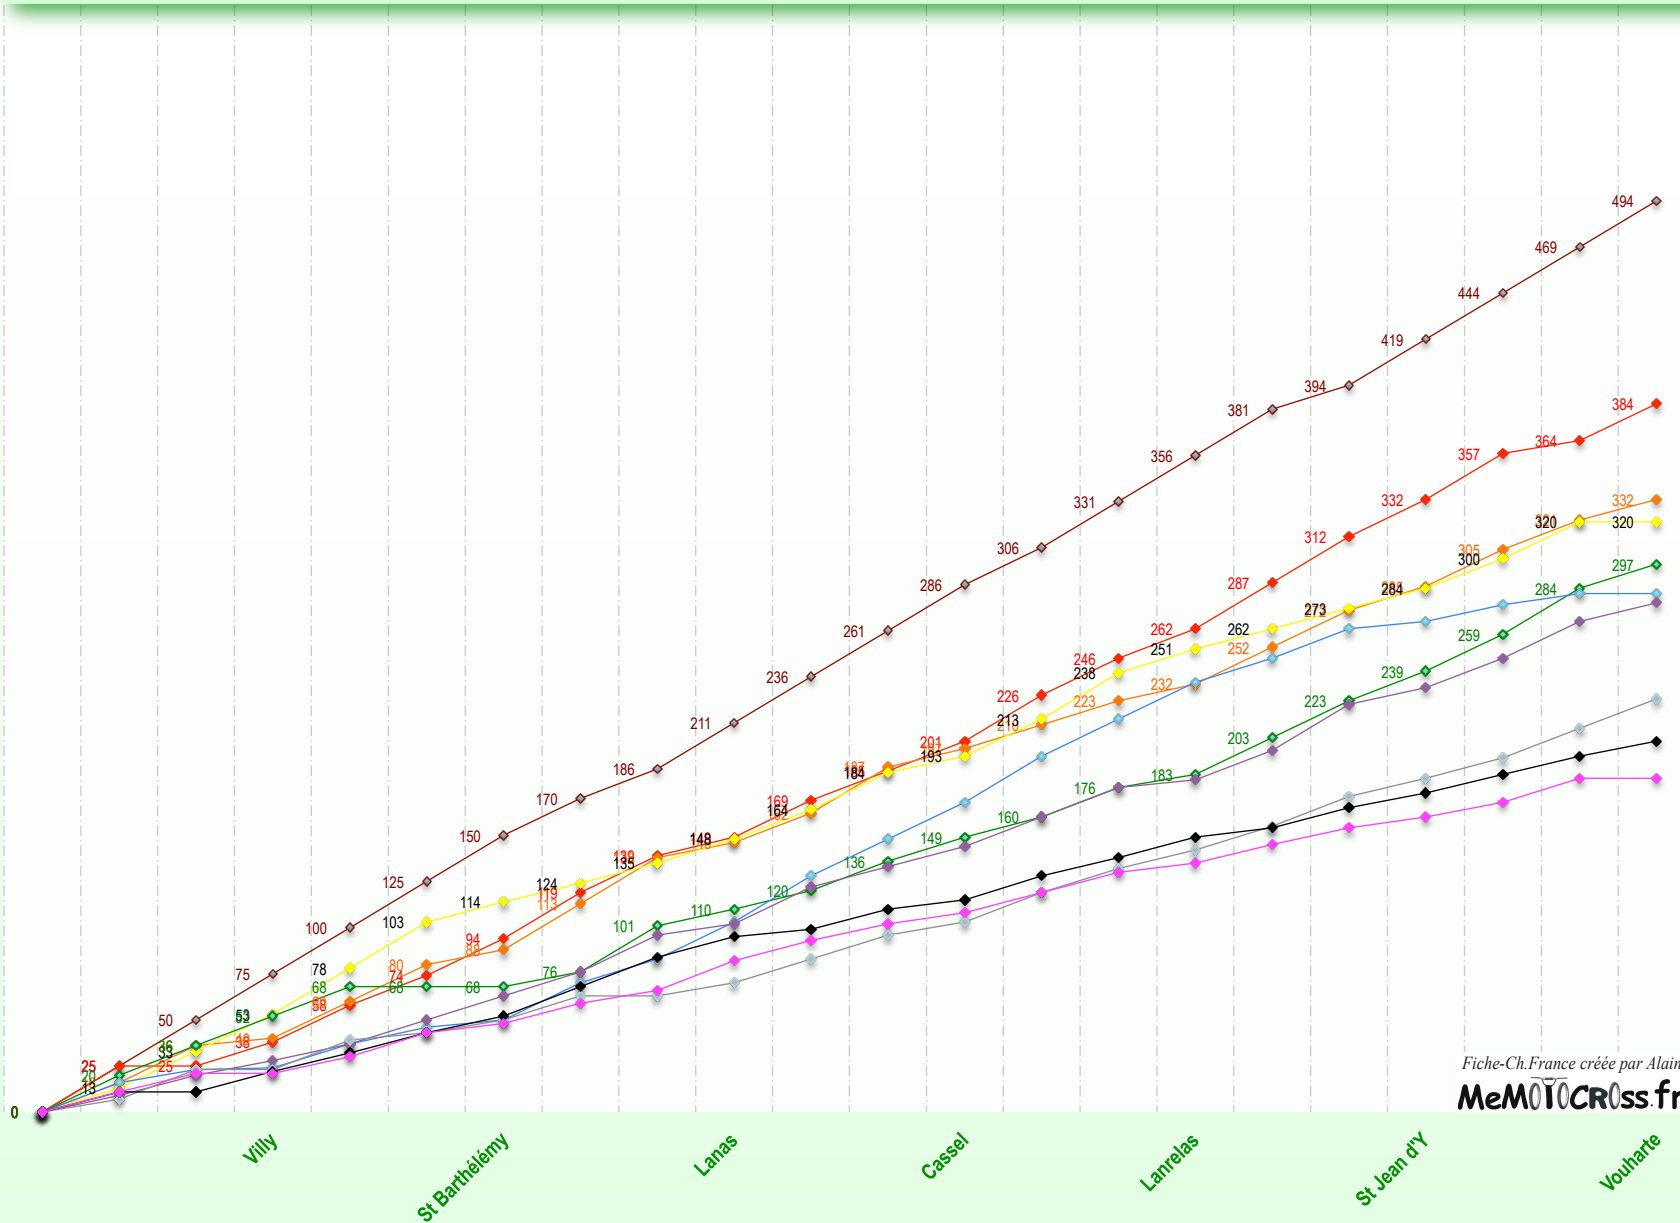

Trophée de France Minivert - 65 Educatif - 2003

- TIXIER Jordi
- MAILLARD Boris
- JAULIN Sullivan
- FERRANDIS Dylan
- GUERIN Frédéric
- DE SAINT ETIENNE Ludwig
- AUBIN Arnaud
- COEN Jeremy
- PECOUT Josselin
- HGOUNET Hendrick

TROPHEE de FRANCE Minivert 85 Educatif - 2003				mV 1		mV 2			mV 3		mV 4			mV 5			mV 6			mV 7		Statistiques manches									
				Villy		St Barthélémy			Lanas		Cassel			Lanrelas			St Jean d'Y			Vouharte											
				(89)		(26)			(07)		(59)			(22)			(17)			(16)											
Cl	Pts	Pilote	Moto	30-mars		20-avr.			15-juin		5-juil.			3-août			30-août			28-sept.		1er	2è	3è	0 pt	+					
1	406	RAMETTE Thomas	Suz	25	25	25	13	25	25		25		25	25	7	25	25		25	25	16	25	25	20	14	1	1	3			
2	406	BELLINO Mathias	Yam	25	20	1	25	20	20	25	11	25	16	10	20	25	25	10	20	20	25	25	25	13	9	6	1				
3	389	CHARLIER Christophe	Yam	20	20	20	25	25	16	25		5	20	16	25	20	11	6	25	25	20	20	25		7	8	2	1			
4	270	FEBVRE Romain	Suz	7	5		2	8		16	20	16	20	20	13	13	16	25	13	16	13	20	16	11	1	4	5	2			
5	262	BOUTY Alexandre	Kaw	20	25		20	11	8	13	16	10	16	10	5	16	16	9	9		10	16	16	16	1	2	7	2			
6	213	LOPEZ Jordan	Suz	16	11	13	16	10	13				7	9	16	9	20	16	16		2	10	20	9		2	5	4			
7	211	BERTAUX Rudy	Kaw		13	5	9		4	9	10	11	25	20	11	11	20	11	10	11	6	9	13	3	1	2		2			
8	208	LAFONT Yohan	Yam	11	16			13	9	20	25	9	13	9		20	8		20	16	11	8		1	3	2	6				
9	189	LENOIR Steven	Yam	13	13	16	11	4		10	9	1	8	25		11	7	11	20	9	11		10	1	1	1	4				
10	185	CLAUDE Xavier	Yam	7	9	10	20	11	11	9	11	4	10	11	6	8	10	8	10		13	13	4		1		2				
11	171	GUY Rudy	Kaw	1	2		13	16	5	11		7	10	11	8	7	9	13	11	13	7	10	9	8			1	2			
12	159	YVONNE Romain	Kaw	16			8	16	6	11	13	13	11	13		11	5			10		16	4	6			3	6			
13	155	ALLOCHIS David	Kaw	8	10	7		1		6	4	8	8	16	10	10	8	20		9	5	13	11	1		1	1	3			
14	141	ADAM David	Yam	9	6	3	9			6	7	20	13	1		16	7		13	10	4	9	8			1	1	5			
15	136	MICALEFF Pierre	Kaw	6	11		1	3		16	9	6	9	13	4	13	2		9	11	8	8	7				1	4			
16	127	MOUCADEL David	Yam		16	8	3	20	3	10	13		6	6		6		7	8	1	6	9	5			1	1	5			
17	105	KAPPEL Robin	Suz	11	8		10	13	7	13	6		1	6			10			7	3		10					8	13		
18	100	FURA Richard	Kaw	10	6	9		6		8	10					6	13	1	2	8		11	10					8	13		
19	96	CLERMONT Jason	Suz	13	8	11	16	9	10		4					5	13			7								1	11		
20	91	LECHAPTOIS Marc	Kaw	9	9		11	5			7	2	5		3	10	7		2	5		5	11					7	11		
21	81	GITON Bastien	Yam	8	10		4	2		1			11			4	6		16	13		2	4				1	9			
22	75	VISENTIN Mathieu	Suz	4	4		6	7		3	8		9	8	9	5	4		8										9	9	
23	73	RICHER Eddy	Yam		3	6	3	7			20			7		3	9	5	8			2				1			10		
24	61	BERTRAND Gaëtn	Kaw	5	5	4		9			5		2	5		2	5			6		5	6	2					8	9	
25	55	REGNER Melvin	Yam	6			6	3			8			4		8			7	5		7	1						11	8	
26	51	BASTIDE Clément	Kaw					5		5	1		7	7	2		1		5	9		4	5						10	9	
27	47	LAROCHE Dylan	Suz	3						20	3		4	4		9	4									1			14		
28	47	BEAUGENDRE Jordan	Yam	4	7		5	10	2			16	3		3													1	14		
29	46	FERNANDES Alexandre	Suz	10	1		10		1	2	2		1	3					3	6		1	6						9	10	
30	41	CARPENTIER Stuart	Yam				8	8		7	6		6			3	3												14	8	
31	40	LEBEAU Cyril	Kaw				7			8			3	3					4	1		7	7						13	8	
32	34	JOUTEL Alexis	Suz	2	1		1	6		4	5		2	2					6			3	2						10	6	
33	29	BALLANGER Kevin	Kaw								3		5	8	1				3	3		6							14	8	
34	26	THOMAS Bastien	Yam													1	2	4		4		8	7						15	8	
35	25	BOUDIA Bryan	Yam	2	7		4	4											5	3									15	7	
36	19	Fegli Guillaume	Kaw	3	3		5	2		4	2																			15	5

Fiche-Ch.France créée par Alain

MeMOTOcross.fr