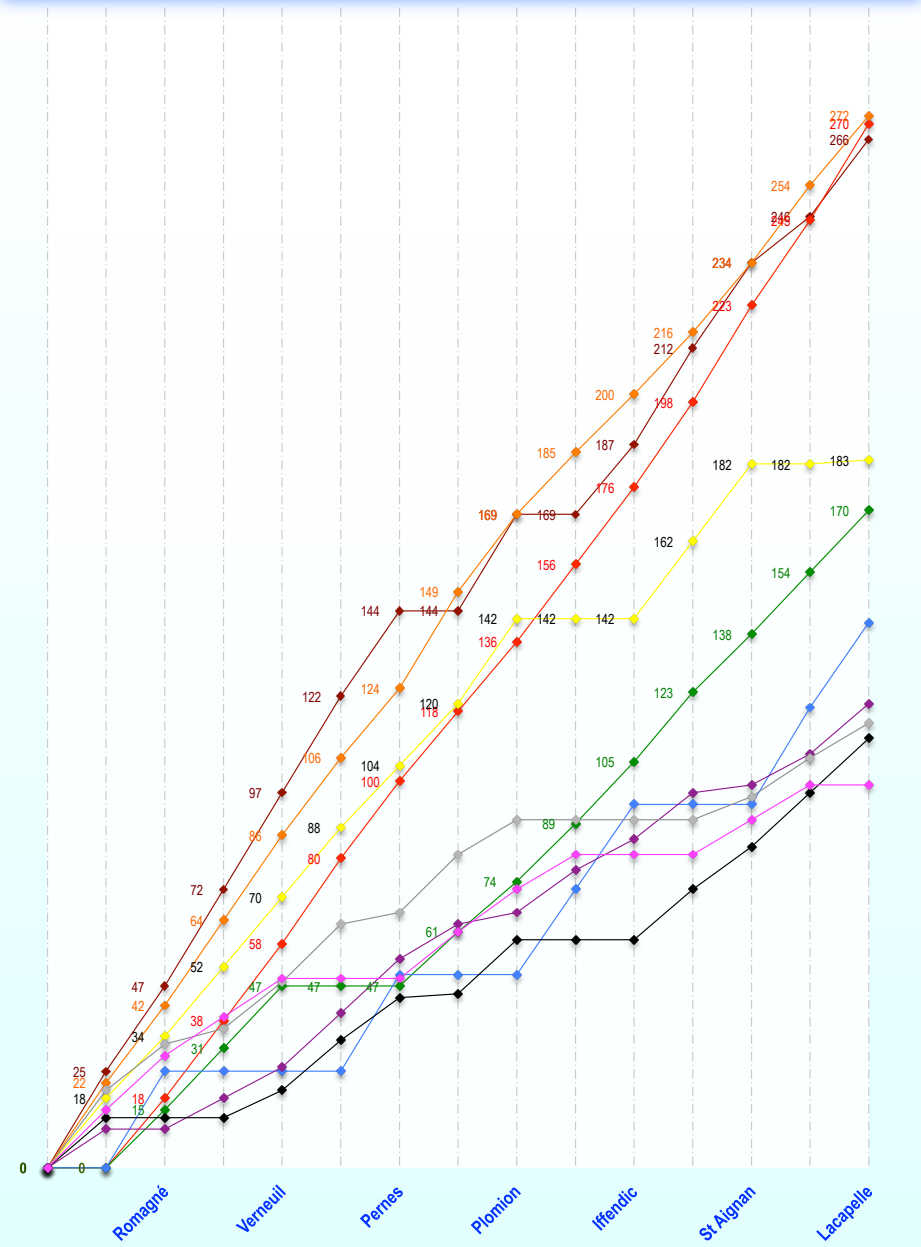

Championnat de France - Mx 125 Elite - Top 10 - 2004

- —●— POURCEL Sébastien
- —●— BOISSIERE Anthony
- —●— LEURET Pascal
- —●— ALLIER Thomas
- —●— RENET P. Alexandre
- —●— MASCHIO Mickaël
- —●— ANDREO Jean-Patrick
- —●— FROSSARD Steven
- —●— SANDOULY Frédéric
- —●— GRELIER Aurélien