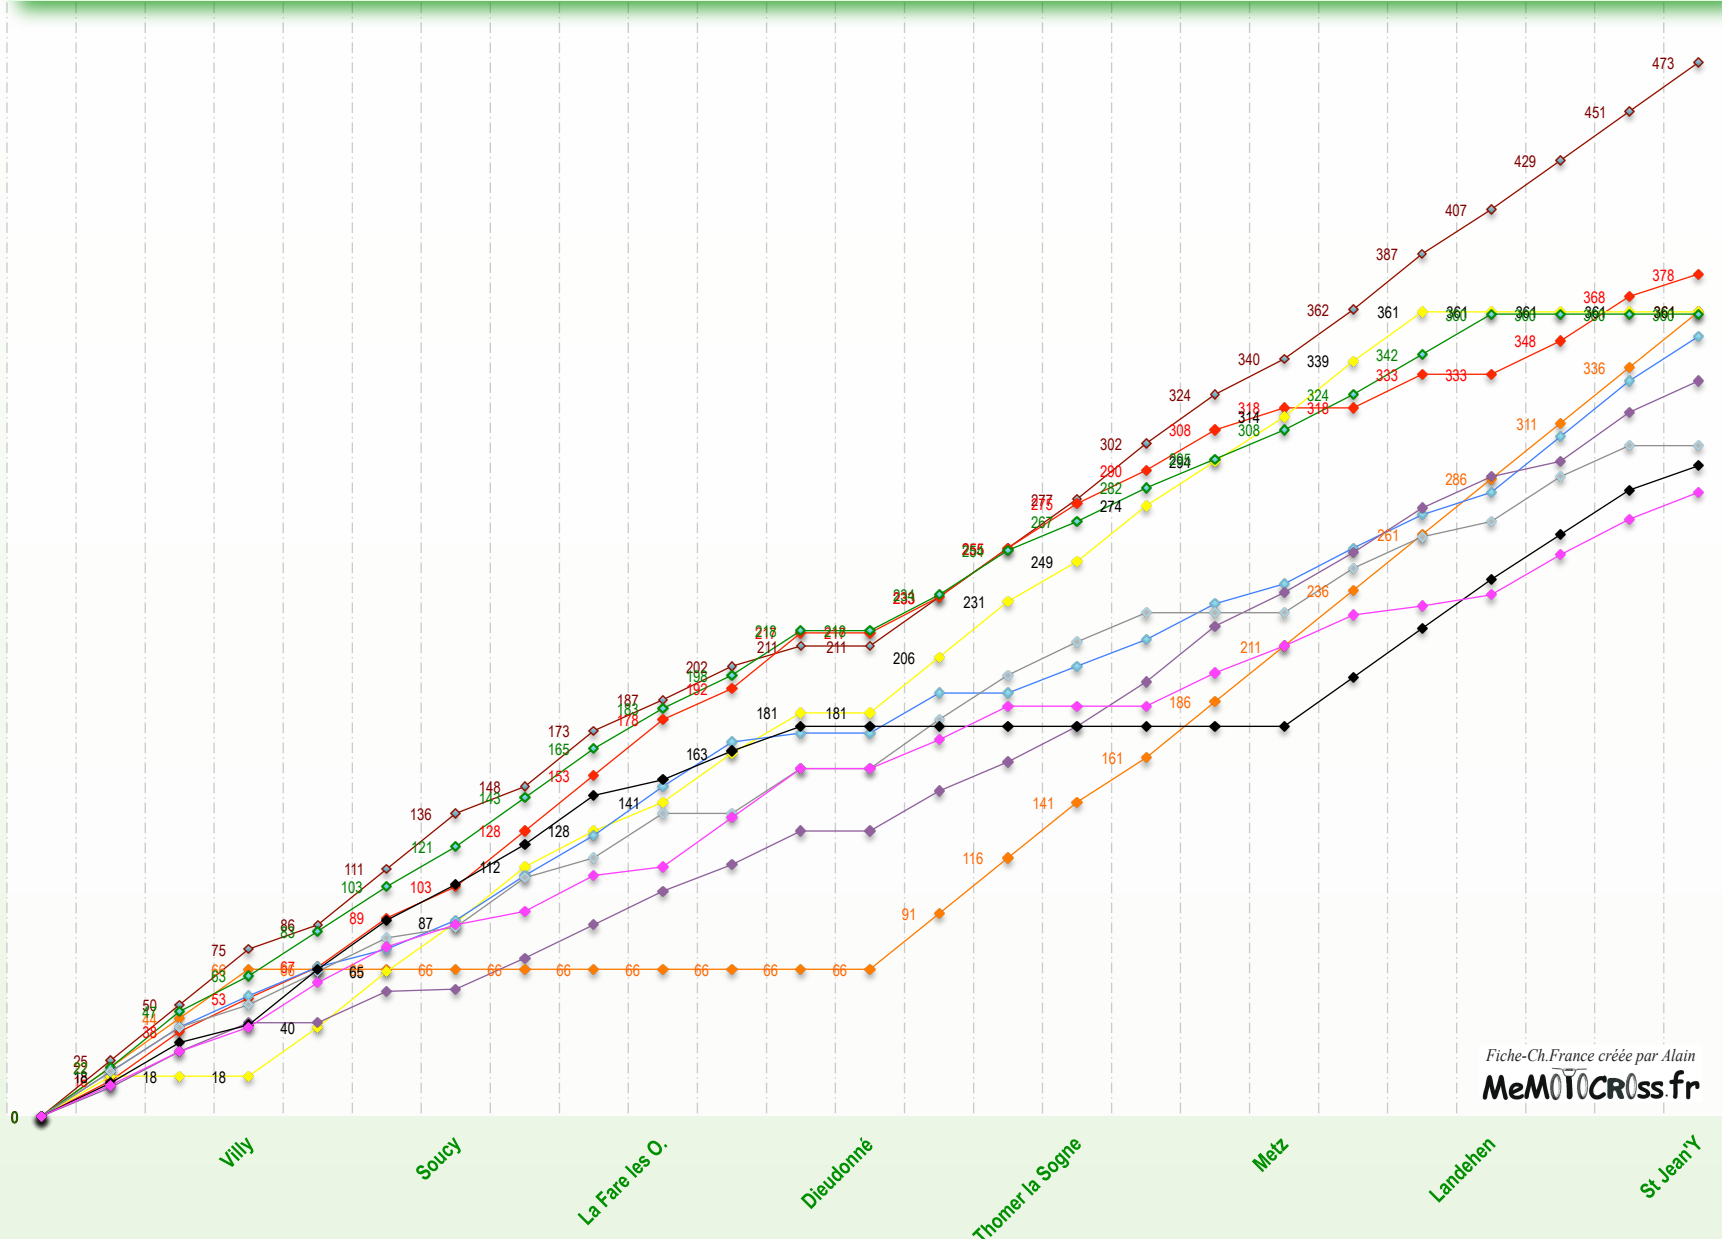

Championnat de France mV 80 Minime - Top 10 2004

- TEILLET Valentin
- PAULIN Gautier
- ALLETRU Axel
- LARRIERU Loïc
- CAMUS Dimitri
- CHARLIER Christophe
- PEYRAS Jimmy
- RAMETTE Thomas
- GIRAUD Valentin
- LENOIR Steven