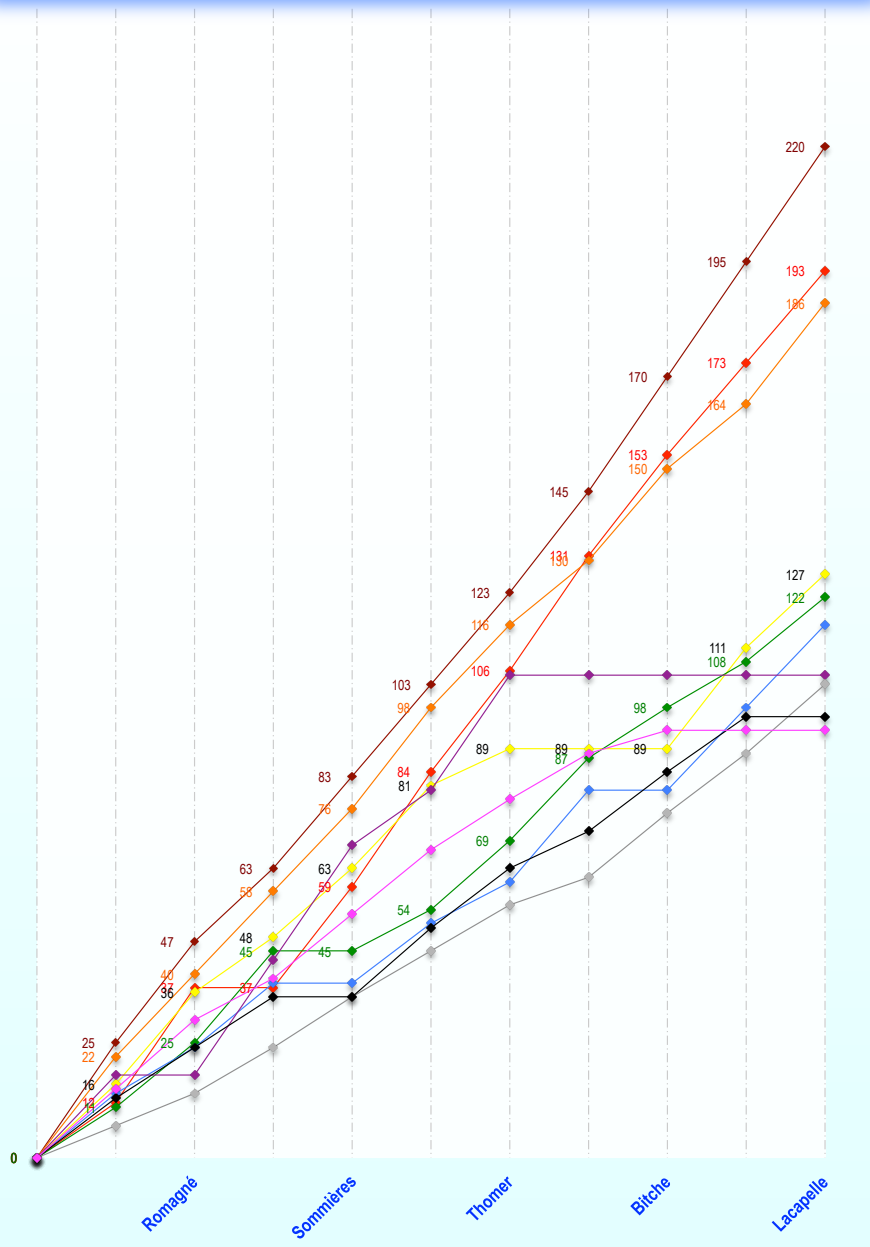

Championnat de France - Mx 125 Elite - Top 10 - 2005

- POURCEL Christophe
- POURCEL Sébastien
- BOISSIERE Anthony
- AUBIN Nicolas
- TARROUX Jérémy
- RENET P. Alexandre
- MASCHIO Mickaël
- ANNELOT Rémy
- SANDOULY Frédéric
- GRELIER Aurélien