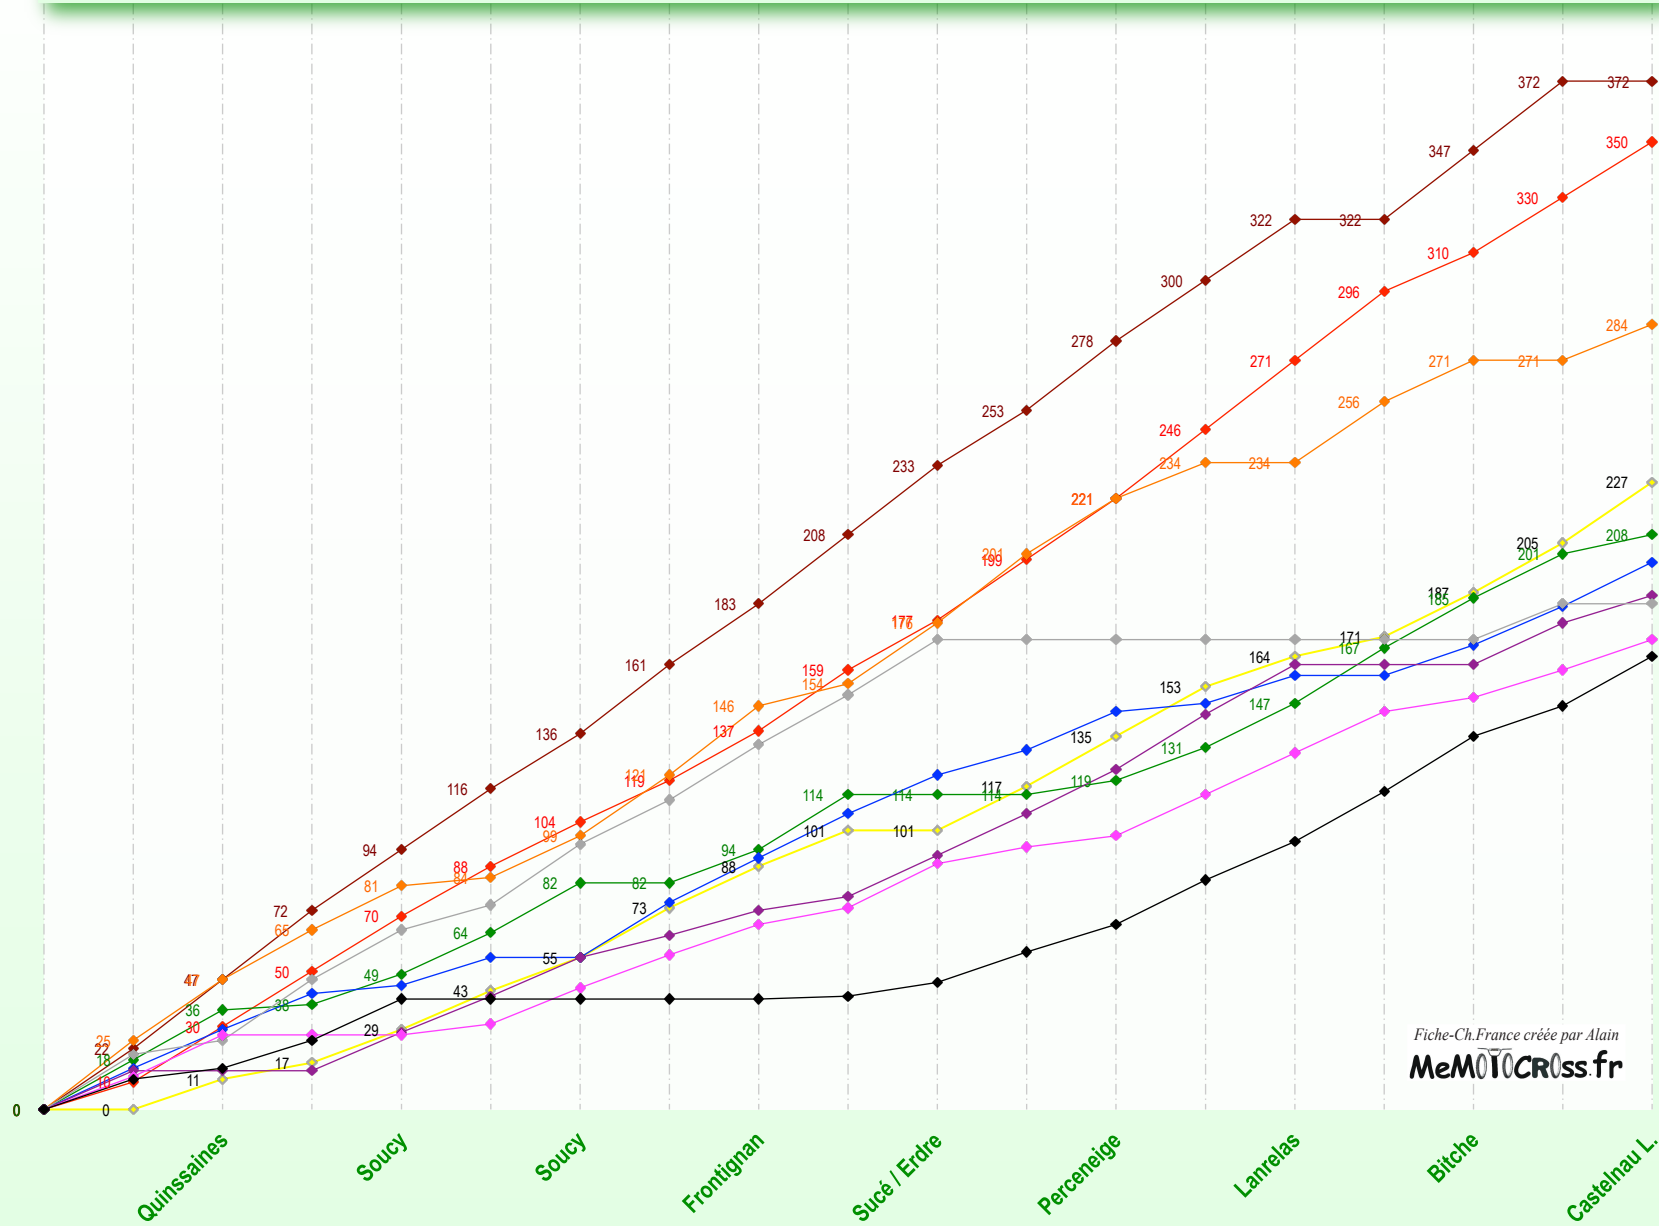

Fiche-Ch.France créée par Alain
MeMOTOcross.fr

Championnat de France mV 85 Minime - Top10 2005

- LARRIEU Loïc
- HERON Damien
- RAMETTE Thomas
- LENOIR Steven
- LAFONT Yohan
- BEAUGENDRE Jordan
- ADAM David
- LEPINE Loïc
- BOUTY Alexandre
- FURA Richard