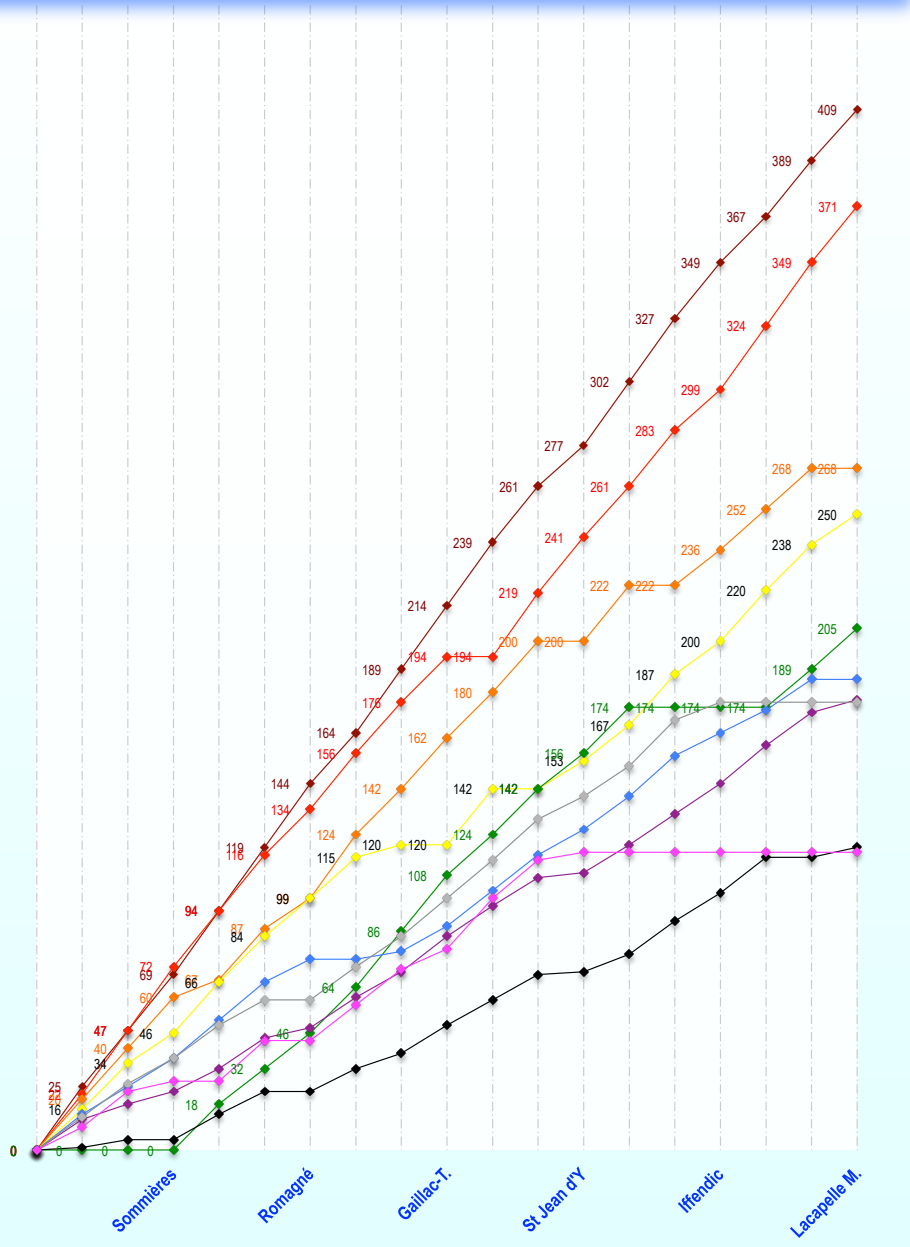

Championnat de France - Mx Mx2 Elite - Top 10 - 2006

- POURCEL Sébastien   POURCEL Christophe   AUBIN Nicolas   RENET P. Alexandre
- BOISSIERE Anthony   ANNELOT Rémy   ROUX Timothy   DEMARTIS Stéphane
- MARILLIER Johan   FROSSARD Steven