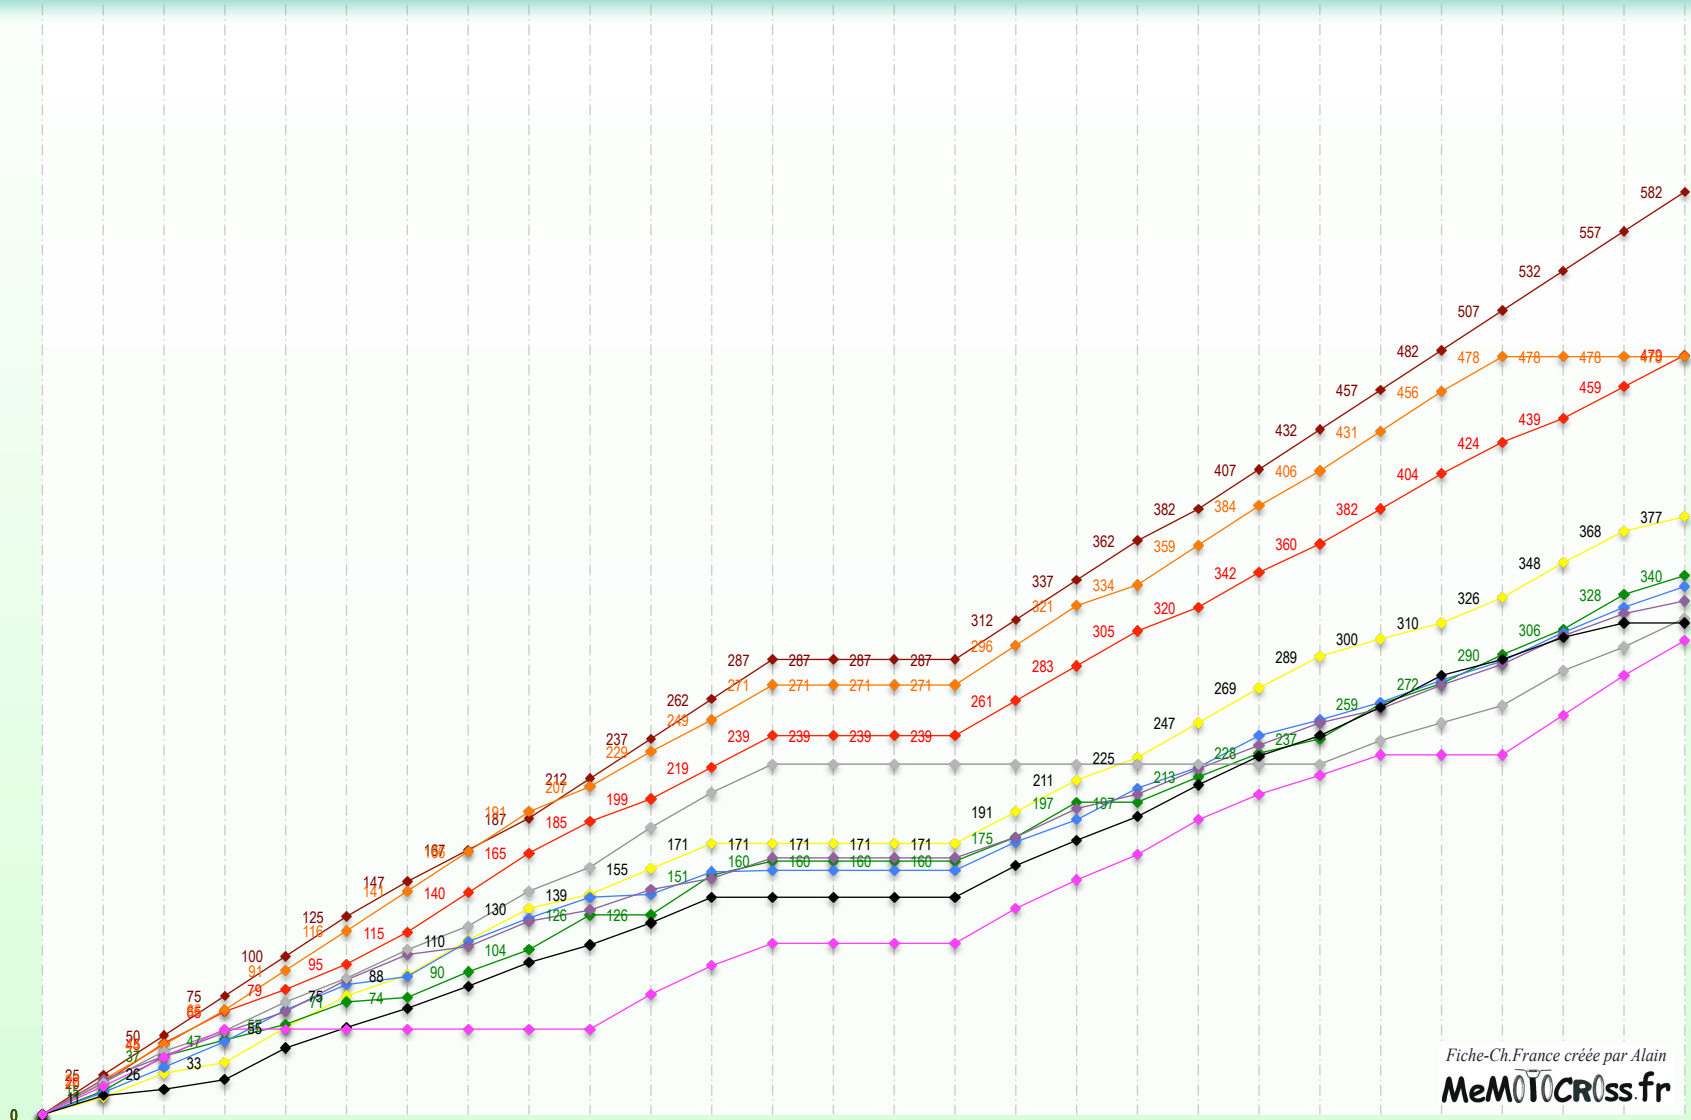

Trophée de France - Minivert 85 Minime - Top 10 - 2006

- CLERMONT Jason
- REGNER Melvin
- TIXIER Jordy
- KAPPEL Robin
- AUBIN Arnaud
- LEBEAU Cyril
- BORMAS Mike
- JAULIN Sullivan
- PASTOR Kevin
- GRIZAUD Alexandre

Fiche-Ch.France créée par Alain
MEMOTOCROSS.fr