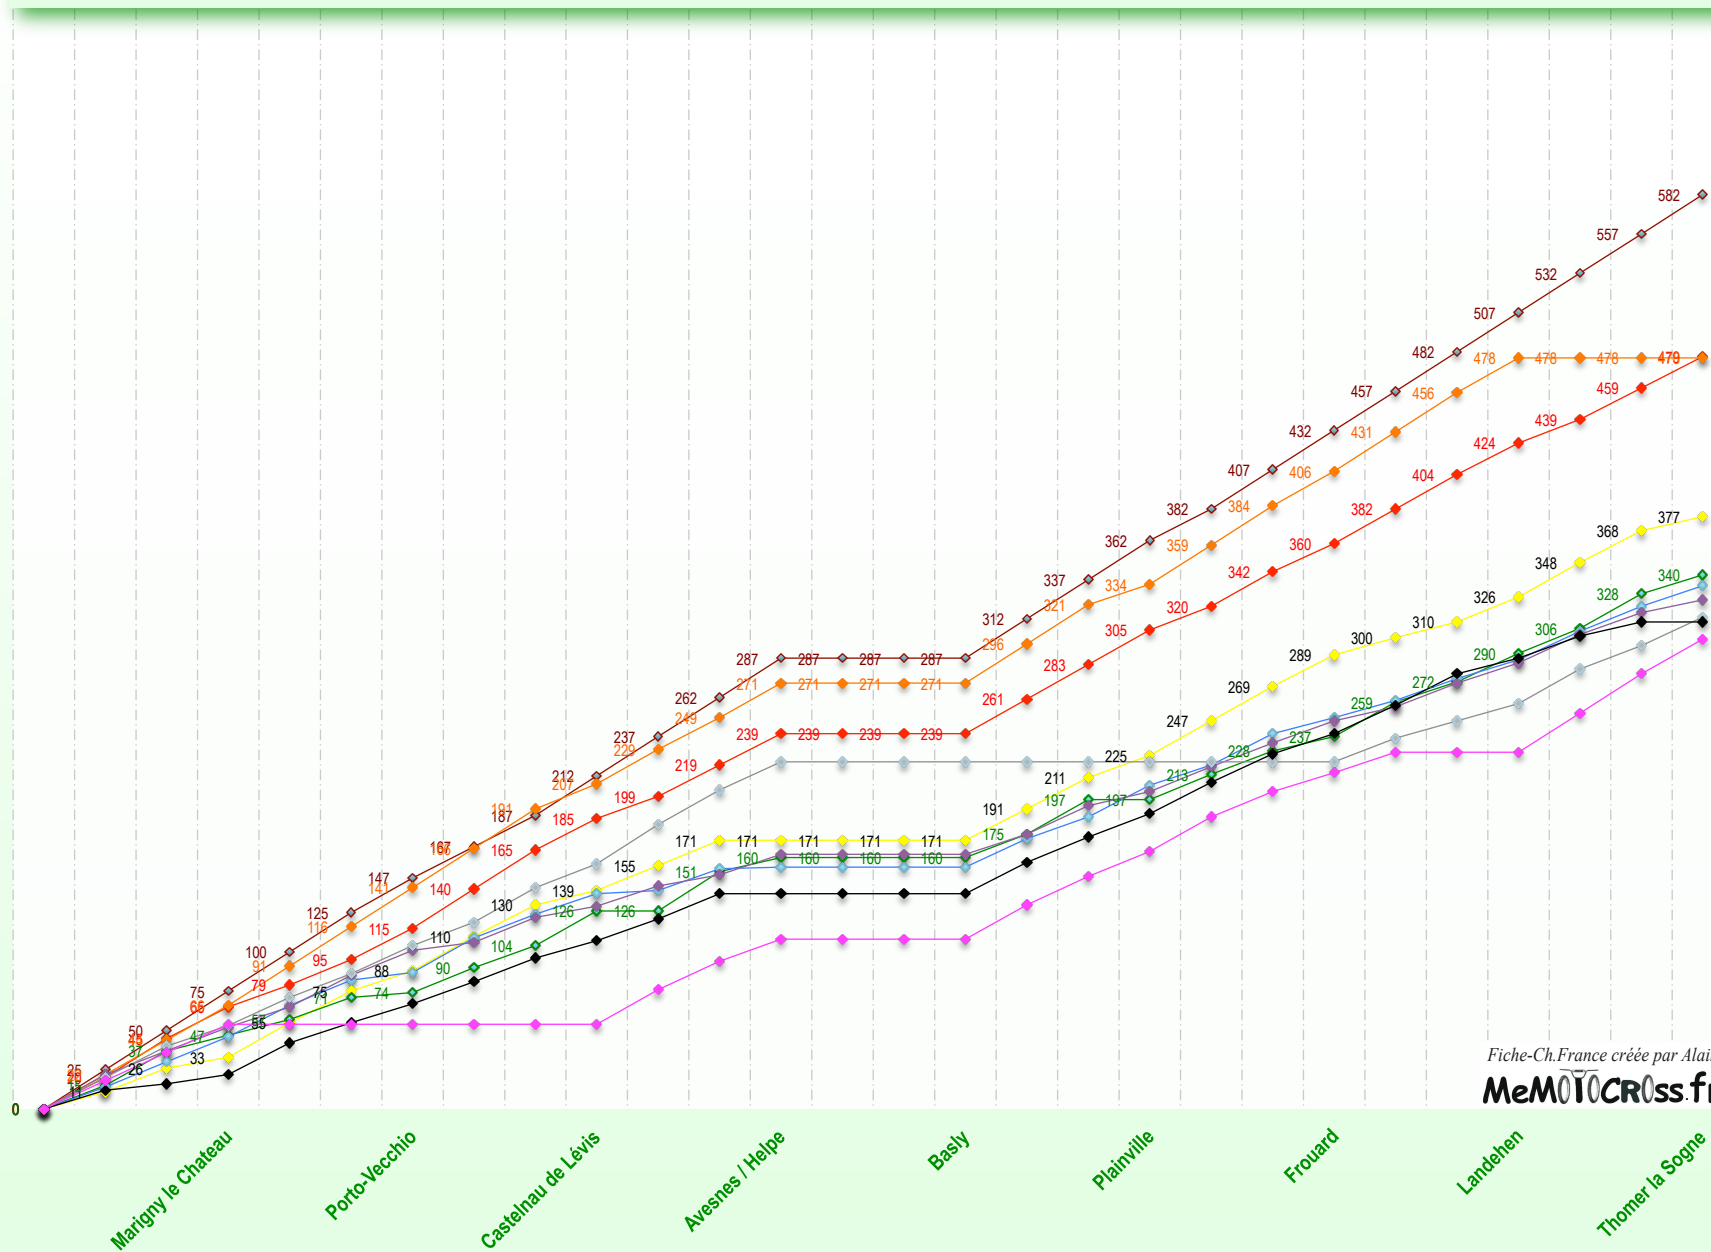

51	15	HOUZET Rudy							4			5	6							3	6
52	23	MAILLARD Valentin	Kaw	12										5	6					6	12
53	23	DA CUNHA Diégo	Suz		2	5							1	2	5				5	3	5
54	21	CHOLLET Marius	Ktm				3		3							4			5	6	7
55	20	STEVENIERS Kenneth	Yam				7	1	12												3
56	20	LOPES Alexis											10	8	2						10
57	18	BIZET Nicolas	Ktm				5		2	2									3	6	4
58	16	DE RONTIACOB Marin							2										6	7	1
59	11	NOUGARET Kevin	Ktm				1	10													1
60	10	GAILLARD Stanislas														1	8		1		3
61	10	CHARLES Frédéric	Ktm	3															7		4
62	10	BIROLLAUD Anthony																	6	4	1
63	10	SAAS Hugo														1			2	7	3
64	9	VAN DEN KERKHOF Ilies	Yam				9														2
65	8	POMMIER Lucas													8						2
66	8	GOYER Jérémy											1						4	3	3
67	6	CRAEYE Julien													2		4				4
68	6	DA SILVA Kevin	Kaw	3					1										2		6
69	5	MAILLARD Rémi	Ktm				2	3													1
70	4	DAVID Jean-Batiste	Ktm				4														2
71	4	LESOURD Baptiste														4					2
72	3	NAMBOT Julien											1		2						4
73	3	PAQUET Camille	Ktm	2					1												4
74	3	DELAGE Grégoire																	1	2	1
75	2	ANDRE Aurélien	Suz				2														2
76	2	CARISSAN Jordan	Ktm	2																	2
77	2	DUHAUT Renalde													2						2
78	2	SPRENGER Gaetan	Suz				2														2
79	1	PIERLOT Guillaume												1							2
80	1	SALMON Thibault													1						2
81	5	CHARROUX Justine																	5		2
82																					
83																					
84																					
85																					
86																					
87																					
88																					
89																					
90																					
91																					
92																					
93																					
94																					
95																					
96																					
97																					
98																					
99																					
100																					

Jusqu'à 40 pilotes inscrits : 3 manches avec tous les pilotes.
Plus de 40 pilotes inscrits : 2 manches Groupe A + 2 manches Groupe B + 1 finale A+B
Chaque manche compte pour le classement final

Trophée de France Minivert - 85 Minime - Top 10 2006

- CLERMONT Jason
- REGNER Melvin
- TIXIER Jordy
- KAPPEL Robin
- AUBIN Arnaud
- LEBEAU Cyril
- BORMAS Mike
- JAULIN Sullivan
- PASTOR Kevin
- GRIZAUD Alexandre

Fiche-Ch.France créée par Alain
MeMOTOcross.fr