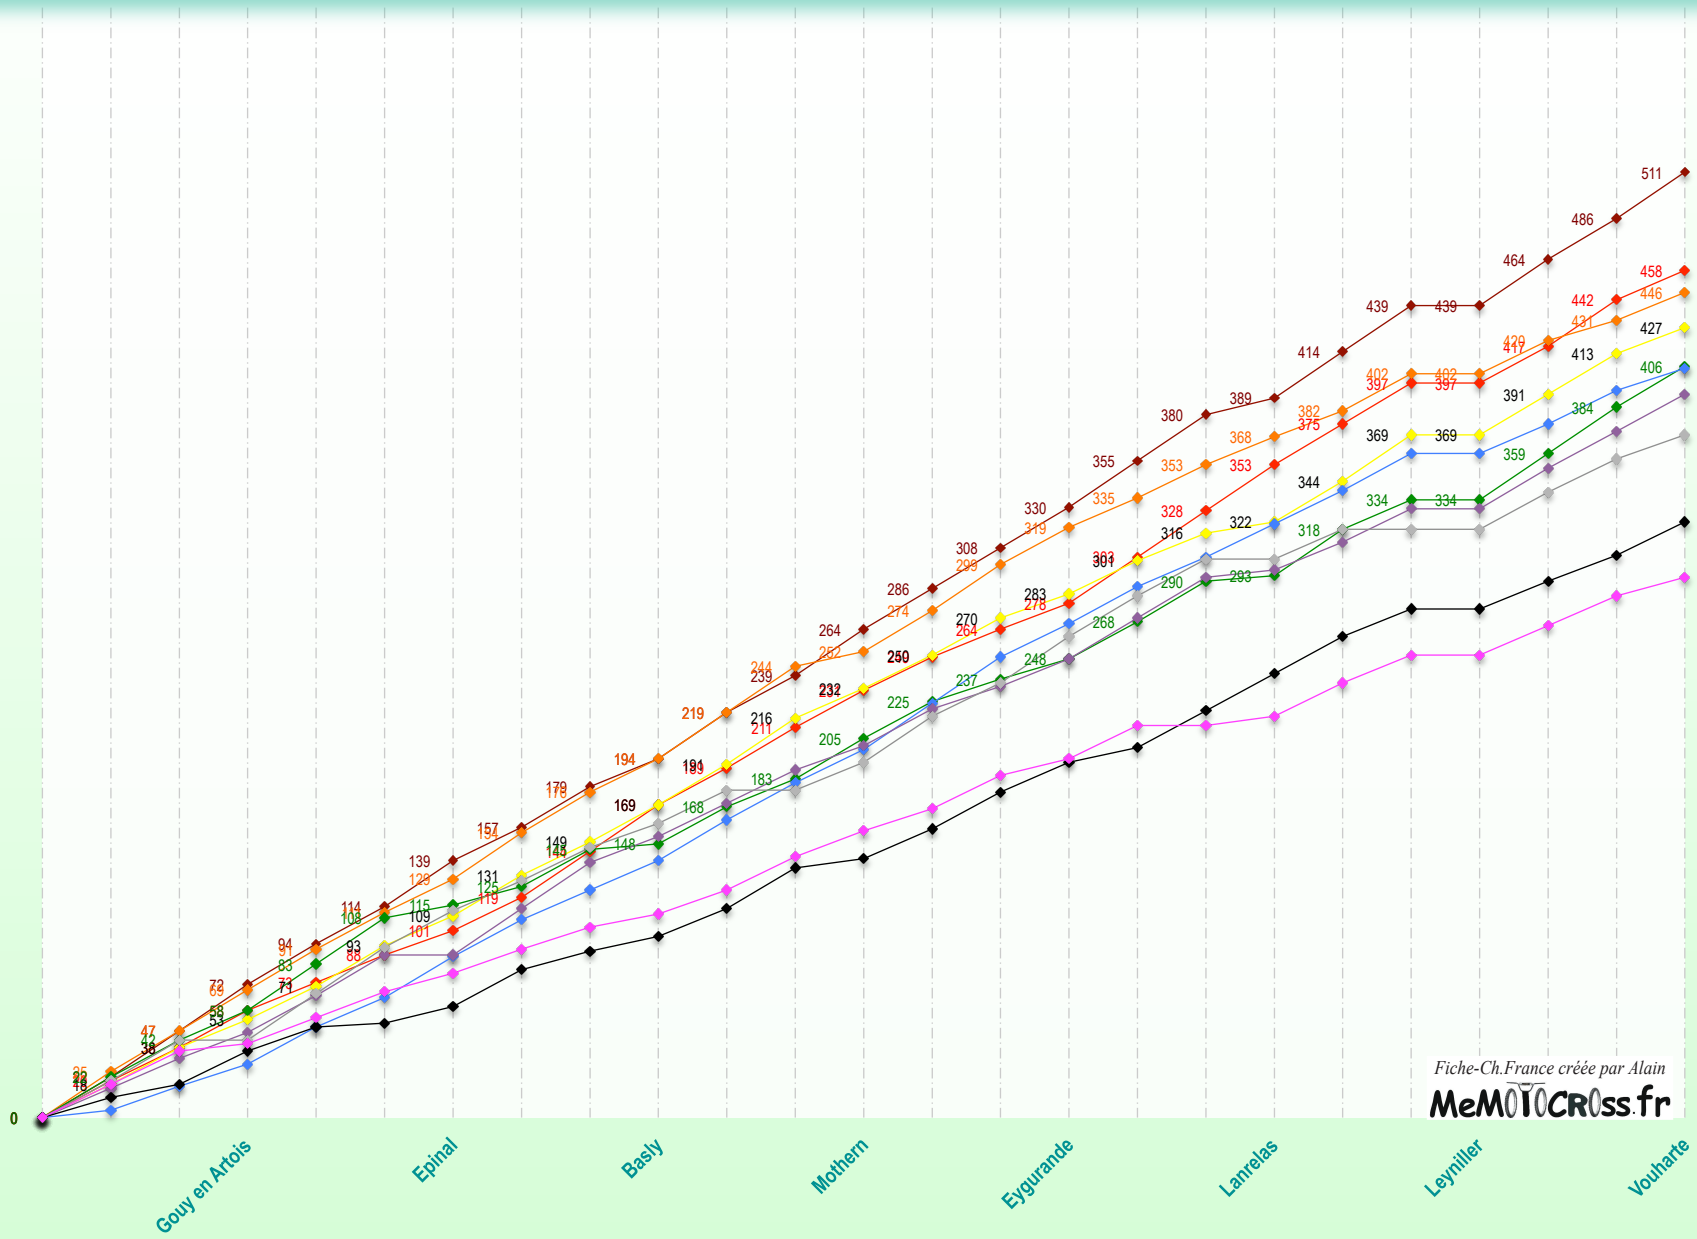

51	22	BELISON Paul	Yam	8	1	13												8	13
52	22	SEGUINOT Ludovic	Yam	5	3						3	5					6	6	6
53	20	WALLET Allan	Ktm					2				1		2	6		3	6	5
54	19	PERRAY Thibaud	Yam								4		7	2			1	5	4
55	17	WATLET Valentin	Suz								4	5	1	6			1		4
56	15	DEPARIS Simon	Yam			1		1			5	8							8
57	14	CADOT Wilfried	Suz								7	7							4
58	14	ANDRE Aurélien	Suz														7	7	1
59	13	DUHAUT Renilde	Ktm													13			4
60	13	GAY Victor	Yam	5		6		2											9
61	13	ROBIN Mathis	Kaw			5	2		6										6
62	12	PRETALLI Bryan	Ktm			3	4		4							1			7
63	11	SALMON Thibault	Yam	11															5
64	11	NAMBOT Julien	Yam		2	8	1												6
65	11	CORDON Rémy	Ktm			6	5												4
66	11	GOYER Jérémy	Yam		3			6									2		6
67	10	DRIGNY Rémy	Suz			5										1	2		4
68	8	DELAGE Grégoire	Ktm		8														2
69	7	ROBERT Alexis	Ktm					3		4									4
70	6	CHARLES Fredrick	Yam					3			3								4
71	6	NOLLEAU Clément	Ktm			1					2	2		1					5
72	5	LEVEQUE Alban	Yam														4	1	1
73	4	BALTENWECK Kévin	Yam													4			1
74	3	BRES Gaultier	Suz								1	2							1
75	2	JOLY Benjamin	Ktm	2															2
76	2	JOST Bryan	Yam					1									1		2
77	1	BOULANGER Léo	Ktm						1										2
78	1	MORDRET Rémy	Ktm											1					2
79	1	RUI Christophe	Ktm	1															2
80	1	TREMBLAY Samuel	Yam								1								2
81																			
82																			
83																			
84																			
85																			
86																			
87																			
88																			
89																			
90																			
91																			
92																			
93																			
94																			
95																			
96																			
97																			
98																			
99																			
100																			

Pts non attribués

Fiche-Ch.France créée par Alain

MEMOTOCROSS.fr

85 Minime : 20 pilotes classés par manche. **Points** : 25, 22, 20, 18, 16, 15, 14, 13, ... , 2, 1.
Format de course : Jusqu'à 40 pilotes : 3 manches. Si plus de 40 pilotes : 2 manches groupe A et groupe B + 1 finale avec les 20 meilleurs de chaque groupe.
Classement de l'épreuve : Total de points des 3 manches. **Classement final du Championnat** : Total de toutes les manches.

☐ Pilote absent
☐ Pilote présent ,Opt

Trophée de France - Minivert 85 Minime - Top 10 - 2007

- FERRANDIS Dylan
- AUBIN Arnaud
- DESPREY Maxime
- DE SAINT ETIENNE Ludwig
- LACAN Jordan
- FIQUENEL Morgan
- ROPTIN Theo
- GAUDREE Alexis
- GRAULUS Damon
- EGLER Tanguy

Fiche-Ch.France créée par Alain
MeMOTOcross.fr