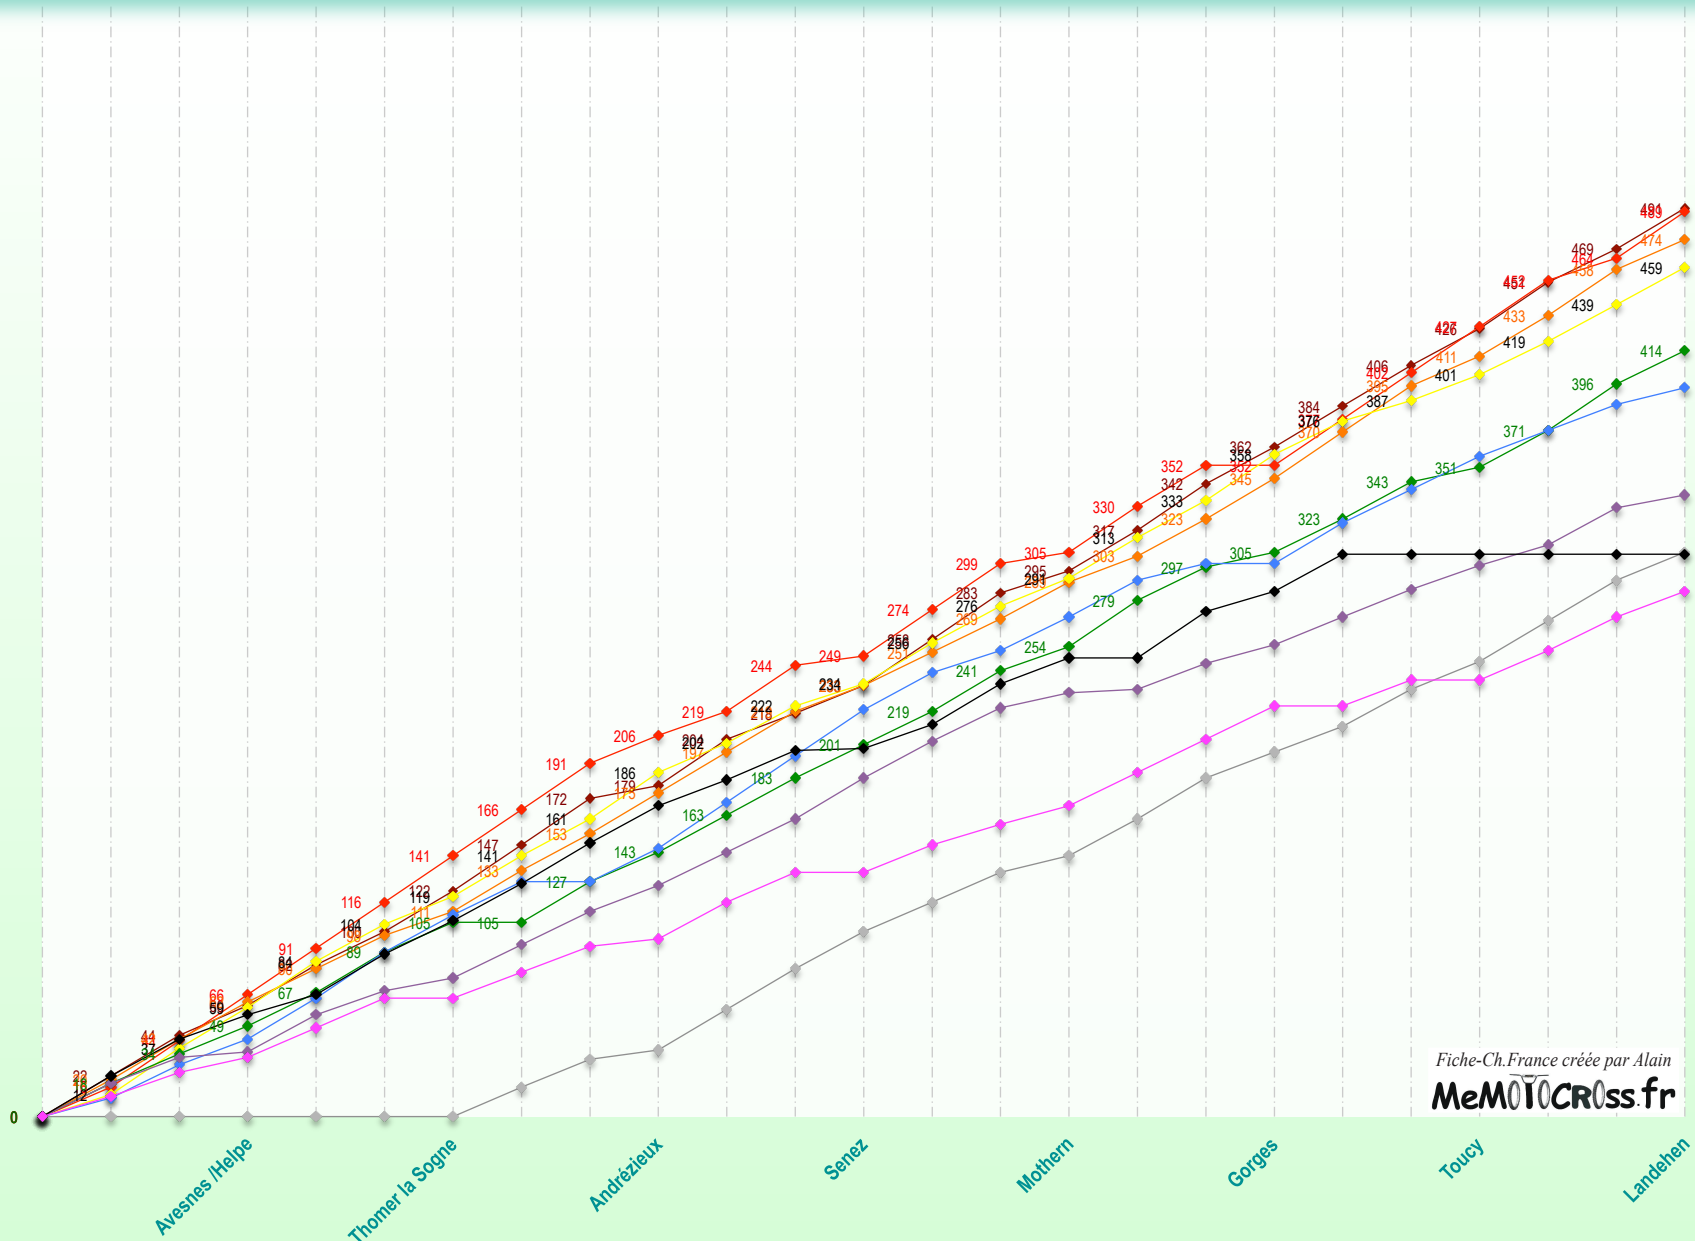

51	34	POTTIER Evan	Ktm							3	13	4				8	6					1	13								
52	34	OUVRARD Anthony	Yam	3	7					3	3		2	7		1	8						4	8							
53	31	TESTUT Rémi	Yam					5	10			12	4										2	12							
54	31	PAUL Florian	Ktm			3	4		1			3	1		6	5						6	6								
55	28	HASANIC Senad	Suz									13	12	3										13							
56	26	VANTHUYNE Anthony	Ktm																					4	10						
57	26	ROPARS Aymeric	Suz	7	5			10	5			7	2											2	8						
58	25	PERRAY Thibaud	Yam																						13						
59	25	SALLES Florian	Suz					13	10	2															1	13					
60	25	EVEN Thomas	Hon	8	10																				2	10					
61	24	COMTE Maxence	Yam																							1	13				
62	24	GIROIX Manon	Suz	4	3			8	9																	2	9				
63	23	IBORRA Allan	Suz																								11				
64	22	LEVASSEUR Samy	Suz																								3	8			
65	17	FRIEDERICH Gauthier	Ktm																								4	11			
66	15	CAEL Steven	Suz																								4	6			
67	12	FAYOLLE Alexandre	Suz																								1	7			
68	11	ANDRE Jérôme	Yam																								3	4			
69	11	DELAINE Charles-Antoine	Ktm																								4	3			
70	10	BELLANCOURT Alexis	Yam																									1	8		
71	10	BATENWECK Kévin	Yam																									1	6		
72	9	MARTIN Thomas	Yam																									4	5		
73	8	GESLIN Anthony	Kaw																									4	5		
74	7	GARNIER Clément	Ktm																									1	5		
75	6	BERTRAND Gwenaël	Suz																									2	6		
76	6	CALANDRI Charli	Ktm																									1	4		
77	6	DOMAS Samuel	Ktm																										1	4	
78	5	TRANI Florian	Kaw																										1	3	
79	4	GUICHARDOT Etienne	Suz																										2	4	
80	4	KEGLER Thomas	Suz																										2	4	
81	4	GRAU Yannick	Hon																										1	3	
82	4	MANFREDI Anthony	Ktm																										3	2	
83	3	RUI Christophe	Ktm	3																										2	3
84	3	DECROIX Benjamin	Yam																											4	2
85	3	HENRY Léo	Hon																											1	2
86	3	ROUSSETTE Florian	Suz																											4	2
87	2	CHAUVEL Adrien	Kaw																											4	1
88	1	PAVOT Felix	Ktm																											2	1
89	1	BOOG Laura	Suz																											2	1
90	1	DUMONT Eric	Kaw																											2	1
91	1	SEROT Teddy	Yam																											2	1
92	1	VOLLAND Renaud	Kaw																											2	1
93																															
94																															
95																															
96																															
97																															
98																															

Pts non attribués

Fiche-Ch.France créée par Alain
MEMOTOCROSS.fr

85 Minime : 20 pilotes classés par manche. Points : 25, 22, 20, 18, 16, 15, 14, 13, ... , 2, 1.

Format de course : Jus'qu'à 40 pilotes : 3 manches. Si plus de 40 pilotes : 2 manches groupe A et groupe B + 1 finale avec les 20 meilleurs de chaque groupe.

Classement de l'épreuve : Total de points des 3 manches. Classement final du Championnat : Total de toutes les manches.

☐ Pilote absent
☐ Pilote présent ,Opt

Trophée de France - Minivert 85 Minime - Top 10 - 2008

- CHAPELIERE Camille
- GRAULUS Damon - BE
- STAUDER Paul
- FEASSON Jordan
- ESCOFFIER Adrien
- PATUREL Benoît
- FABRE Yannick
- LAVAL Dany
- DEEN Kenny
- LE HIR Gaëtan

Fiche-Ch.France créée par Alain
MeMOTOcross.fr