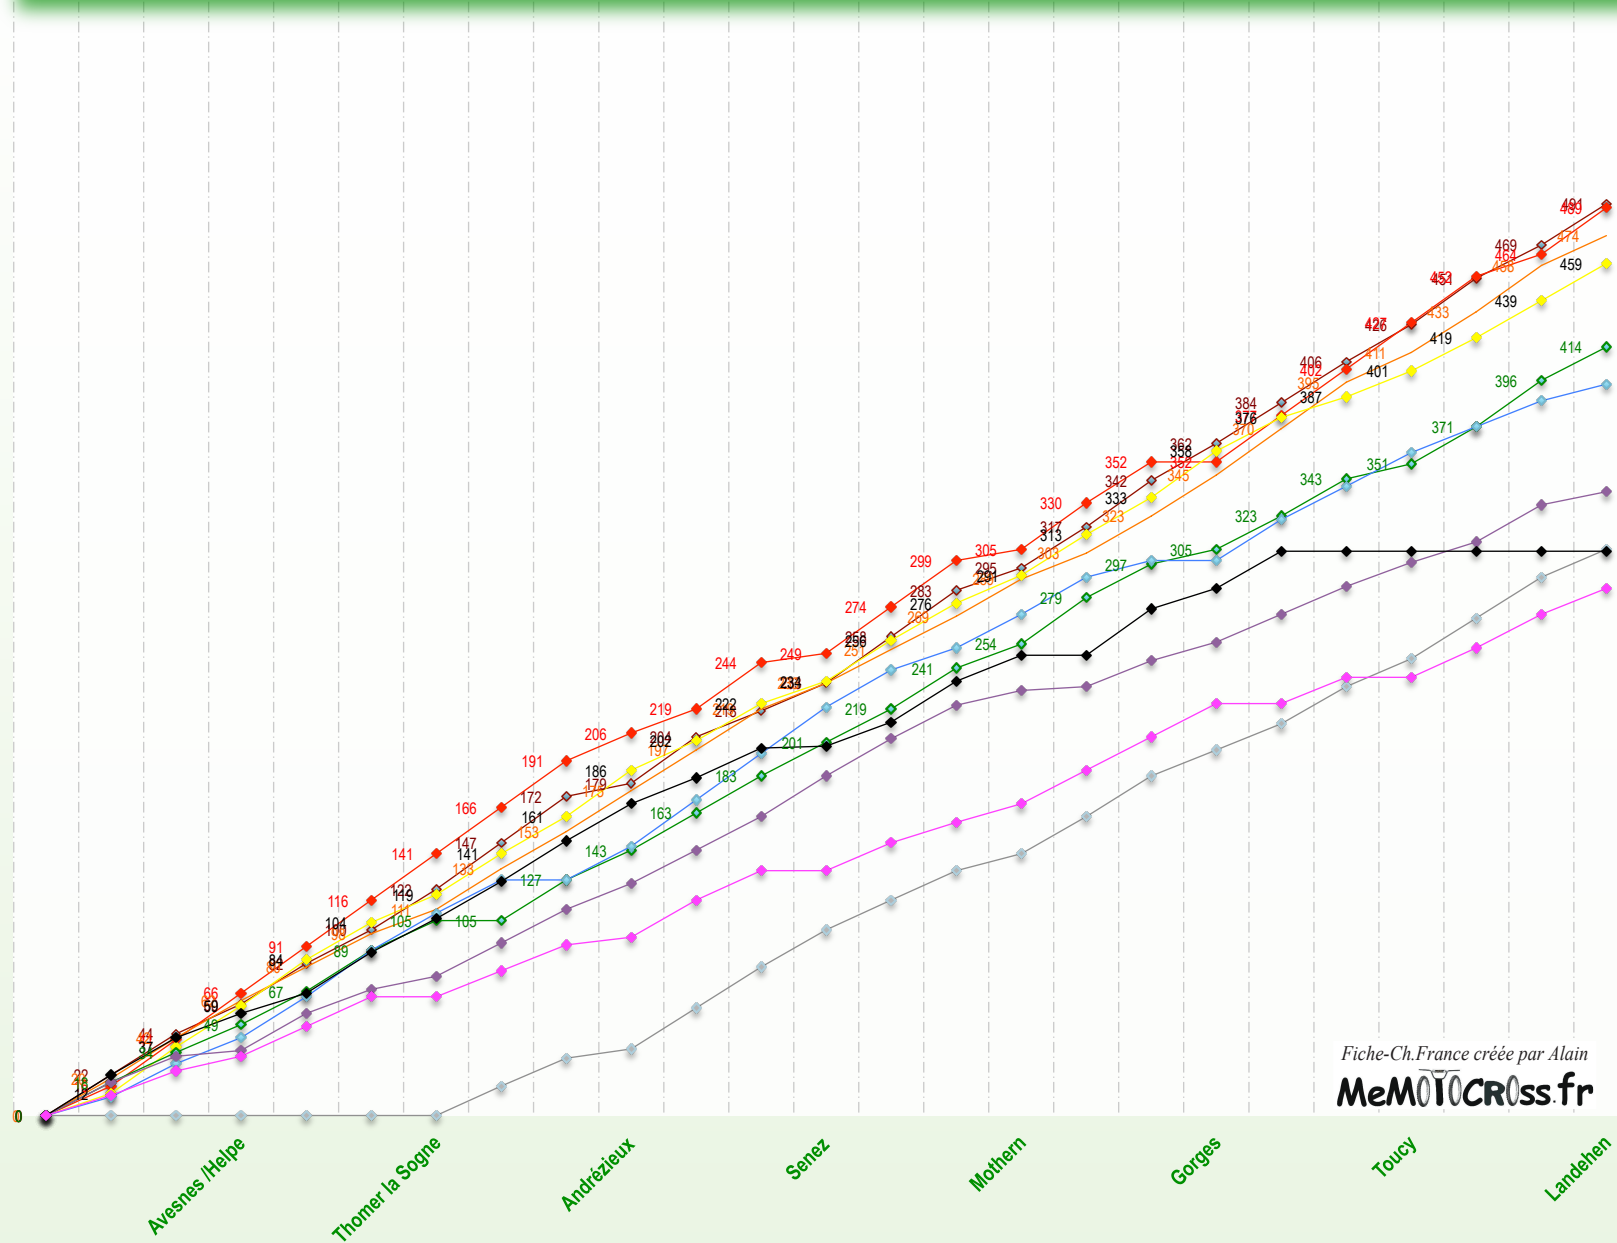

Trophée de France Minivert - 85 Minime - Top 10 2008

- CHAPELIERE Camille
- GRAULUS Damon (BE)
- STAUDER Paul
- FEASSON Jordan
- ESCOFFIER Adrien
- PATUREL Benoît
- FABRE Yannick
- LAVAL Dany
- DEEN Kenny
- LE HIR Gaëtan

Fiche-Ch.France créée par Alain
MeMOICROSS.fr