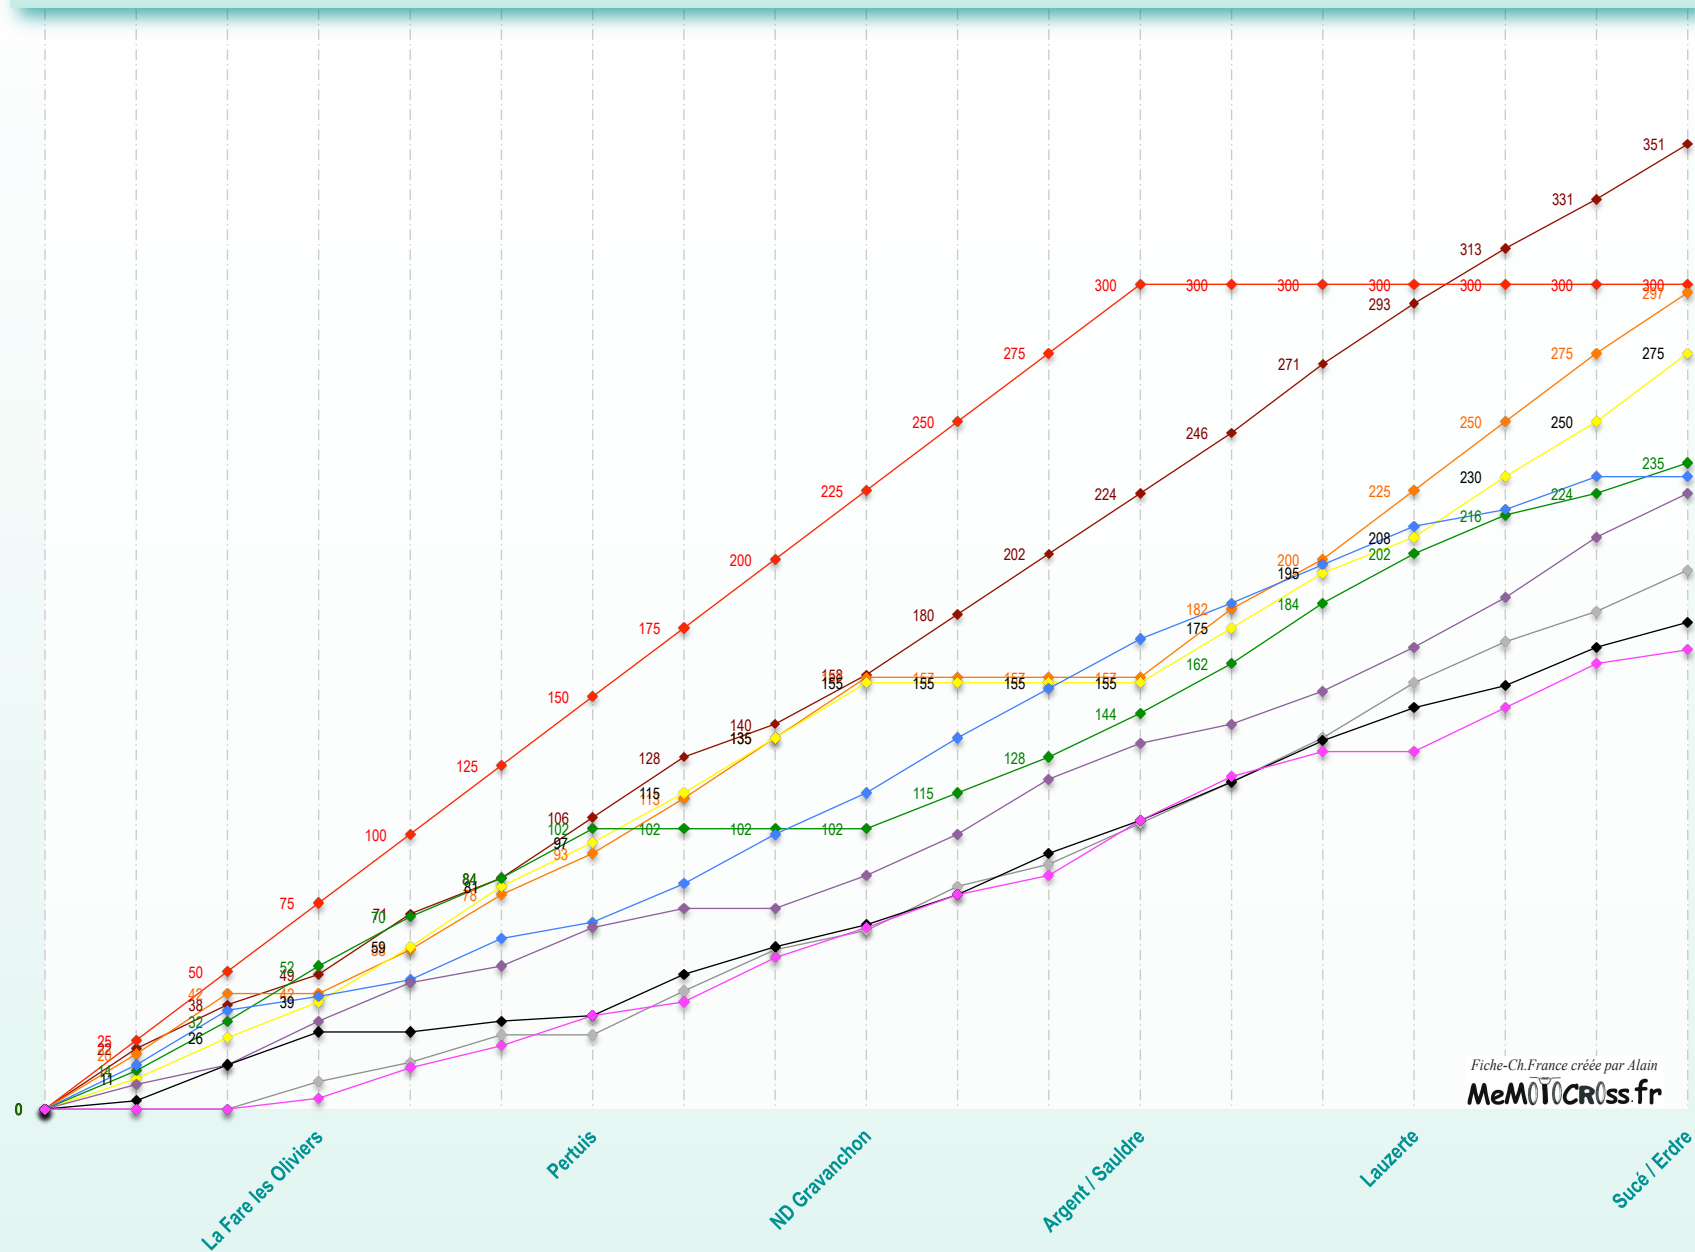

Championnat de France - Mx 85 Cadet - Top 10 - 2009

Fiche-Ch.France créée par Alain
MeMOTOcross.fr