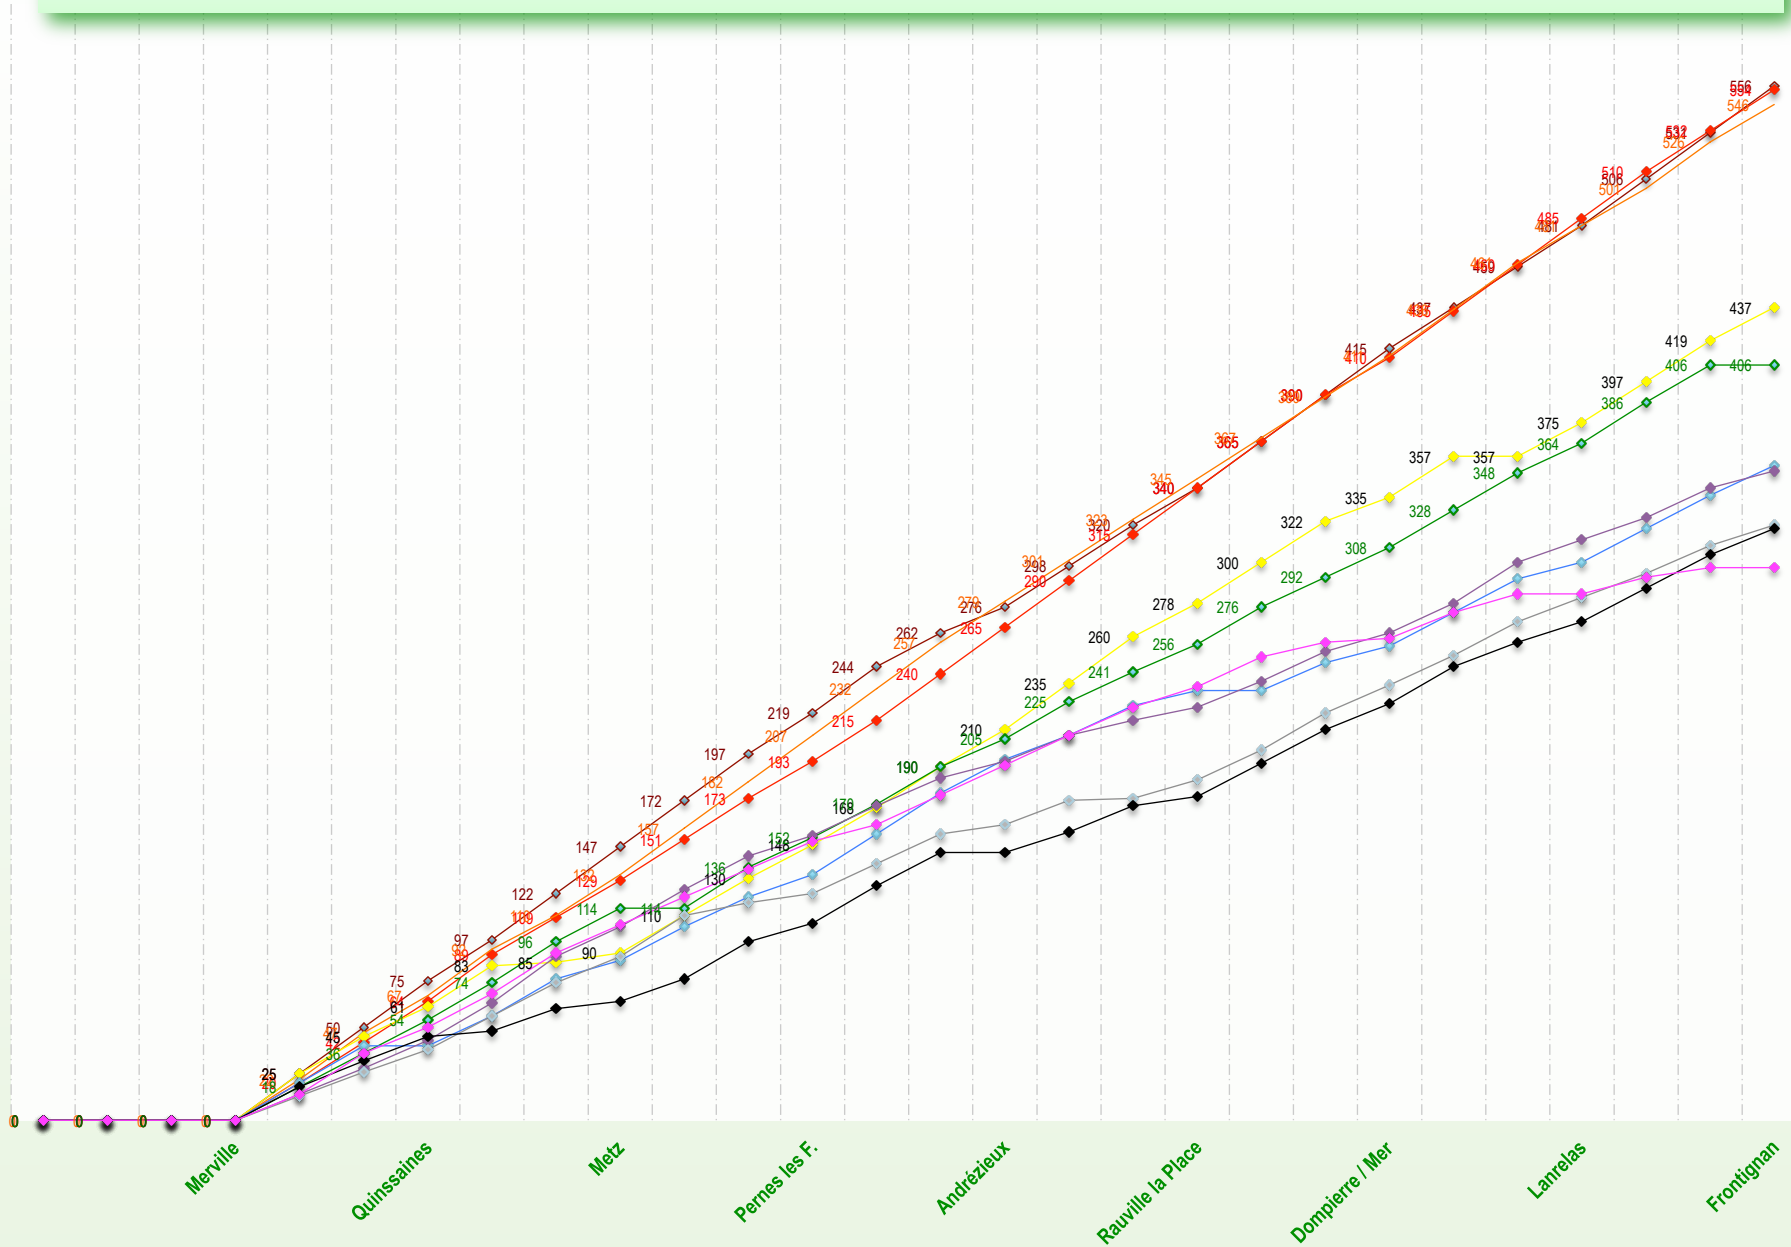

Championnat de France - Minivert 85cc Benjamin - Top 10 2009

- DO Thomas
- LEBEAU Julien
- IMBERT Lucas
- PEROLARI Corentin
- CLOCHET Jimmy
- BRES Natanaël
- JAILLET-HENON Thibault
- MERLET Lucas
- CASTELLANO Anthoni
- DUBOST Thomas