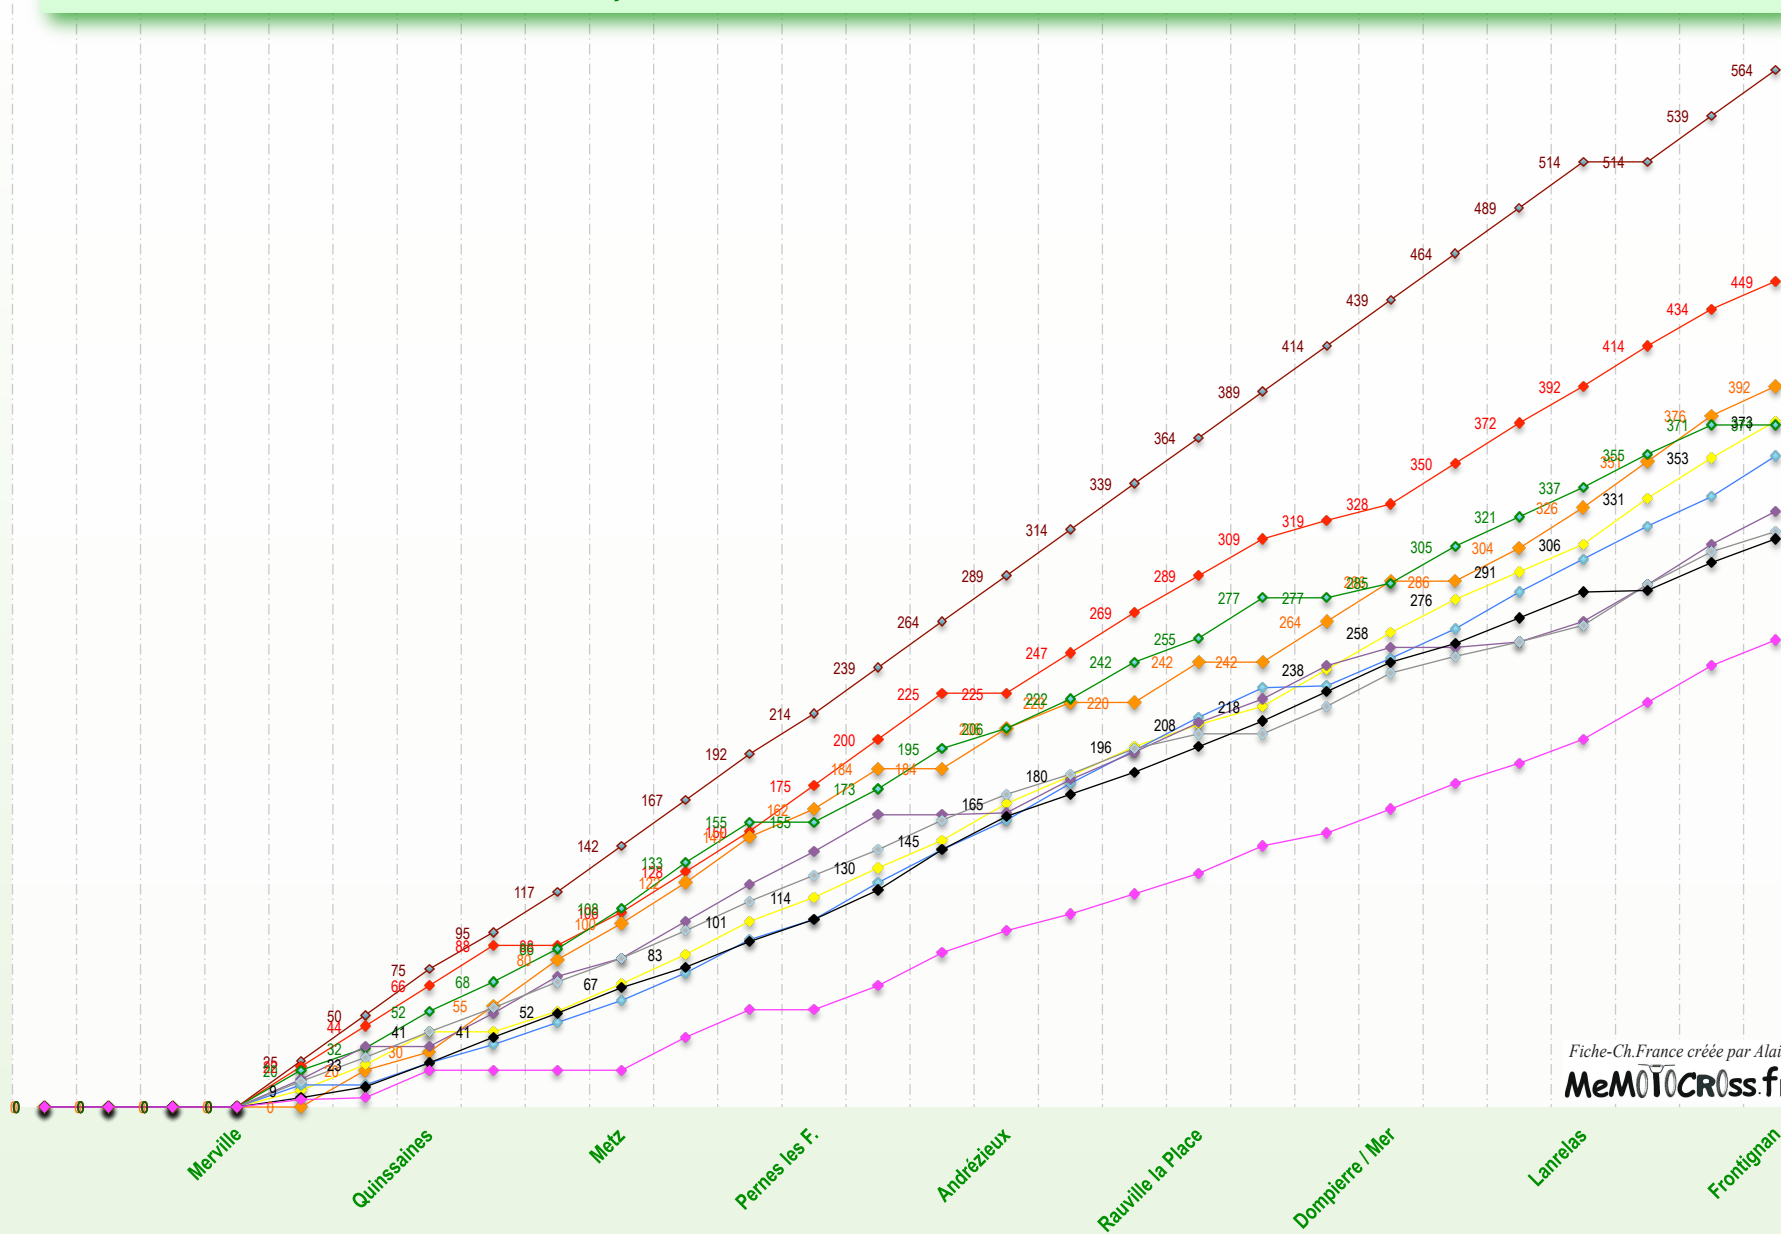

Championnat de France - Minivert 65cc Poussin - Top 10 2009

- HERBRETEAU David
- VIOLI Enzo
- RUFFIER Raphaël
- MORTIER Alexandre
- BRIATTE Clément
- RENAUX Maxime
- LEOPOLD Dylan
- GUILLAUME Bastien
- SAMUEL Thomas
- SALINGUE Nicolas

Championnat de France MINIVERT Mx 85cc Benjamin - 2009				mV 1			mV 2			mV 3			mV 4			mV 5			mV 6			mV 7			mV 8			Statistiques manches							
				Merville			Quinssaines			Metz			Pernes les F.			Andrézieux			Rauville la Place			Dompierre / Mer			Lanrelas			Frontignan							
				(59)	(03)	(57)	(84)	(42)	(50)	(17)	(22)	(34)																							
Clt	Pts	Pilote	Moto	ANNULÉ	13-avr.	3-mai	17-mai	21-juin	5-juil.	19-juil.	2-aout	23-aout						1er	2è	3è	0 pt	+													
1	556	DO Thomas			25 25 25	22	25 25	25 25	22	25	18 14	22 22	20	25 25 25	22 22 22	25 25 25	22 22 22	25 25 25	22 22 22	25 25 25	14	7	1												
2	554	LEBEAU Julien			20 22 22	25	20 20	22 22	20	22	25 25	25 25 25	25 25 25	25 25 25	20	25 25	20	25 25 25	20 25 25	25 25 25	12	7	5												
3	546	IMBERT Lucas			22 25 20	20	25 18	22	25 25 25	25 25 22	22 22 22	22 22 22	22 22 22	22 22 22	25 25 20	20	20 25 20	25 25 20	25 25 20	10	9	4													
4	437	PEROLARI Corentin			25 20	16	22 2	5	20 20 18	20	22 20	25 25	18	22 22	13	22	18	22 22	18	20 22 22	3	7	5	1											
5	406	CLOCHET Jimmy			18 18 18	20	22	18	22	16	18	20 15	20 16	15	20	16 16	20	20 16	22 20	3	7	2													
6	352	BRES Natanaël			20 20		16 20	10	18 16 12	22 22	18	13 16	8		15 9	18 18	9 18 18	16	2 3	2															
7	349	JAILLET-HENON Thibault			14 14 15	20	25	16	20 18 11	16 15 9	14 8 7	14 16	10 16	22	12 12 16	9 18 16	9 18 16	9 18 16	1 1	2															
8	320	MERLET Lucas			13 13 12	18 18 14	22	7 5	16 16 5	13 1 10	16 20	15 16 18	14 20	13 11	18 18 14	20 13 11	18 18 14	13 15 11	1 1																
9	318	CASTELLANO Anthoni			18 14 13	3 12 4	12 20 10	20 18	11 14 5	18 18 14	20 13 11	18 18 14	20 13 11	18 18 14	20 13 11	18 18 14	20 13 11	18 18 14	3 1																
10	297	DUBOST Thomas			14 22	14 18	22	15 15 15	15 15 15	9 16 16	16 15 11	16 8 2	14 10	9 5	16 8 2	14 10	9 5	16 8 2	2																
11	277	HANSEN Arthur			16 6 11	9 15 9	12 6 7	14 15 8	20 20	13 6 9 7	12 20	4 16 14 8																							
12	275	BLEUZE Yannis			22 16				10 20	13 18 20	16 15 18 18	18 15 15	12 16 13																						
13	272	BAZIN Alexis			16 16 8	16 7 11	15 13	15 14 12	15 14 9	18 13	15 13	16 9 7																							
14	205	GRITTI Jérémy			15 15				18 9 6	16 18 14	14 14 11	13 14 10	15 13 4																						
15	191	ANNE Mathis				13 14 12	14 9 5	10 5 10	14 18 12	8 12 1	10 11 1	15 12																							
16	189	BONNEAU Jérémy			12 12 3	11 9 6	14 15 4	7 6 2	11 11 5	14 2 11 10 3																									
17	173	BOURDON Anthony			10 13 7	8 8 7	9 7 11	13 11	10 10	7 12	10 20	15																							
18	172	PINSON Dylan			9 8 9	12 11 8	7 16 13	8 14 1	1 9 12	13 15 6																									
19	168	PELLETIER Julien			13 9 2	4 8		14 10 7	18 12 2	10 15 12	15 12 5																								
20	157	SOT Maxime			6 5	7 5	1 9	10 6 3	12 13	8 14 3	11 14	15 13 2																							
21	150	GUILLAUME Tom			12 15	15 15 3	10 11 3	12 12	6 6	12 6	5 7																								
22	147	FREDERICO Florian			9 9 1	10 11 2	13 13	6 8	12 13	13 1 6	5 5	11 7 5																							
23	136	BENTEO Yossi			10 8	8 13 7	14 5	12 13 10	2 6	9 4	1 14	8 14																							
24	112	MINET Kendy			3	14 9		9 9	15 9 1	4 3	3 7	14 11 10																							
25	102	BATISTA Tom			5	5 12	6 4	1 11	7 7	7	6 7 7	7 9 1																							
26	95	DENIAU Brian			5 11 5	8 14 13	11 14 14																												
27	94	LOUIS Tim			2 12	5 5	8 10 1	13 1	8 15																										

Fiche-Ch.France créée par Alain
MeMOTOcross.fr