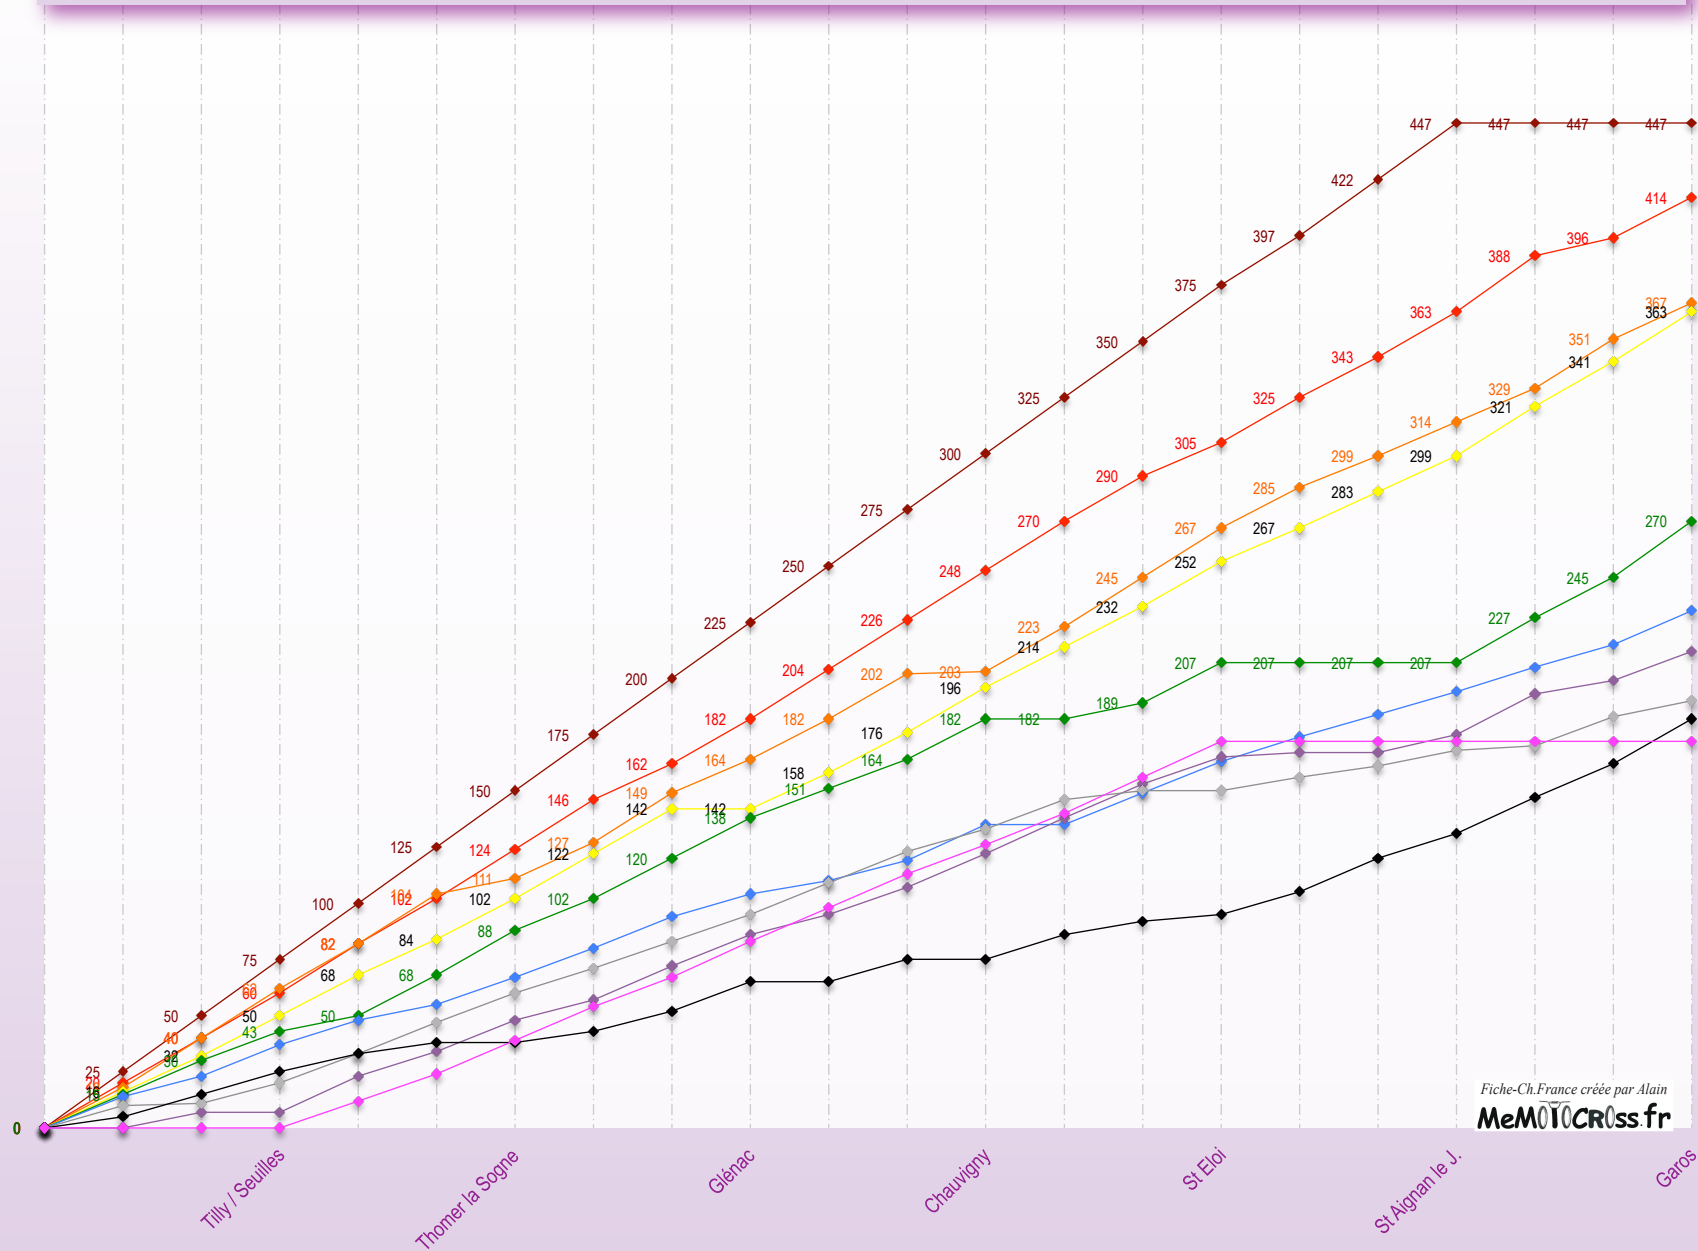

Championnat de France - Mx 125 Junior - Top 10 - 2010

- TIXIER Jordi (911)
- JAUJIN Sullivan (211)
- AUBIN Arnaud (951)
- MALLET Simon (555)
- PATUREL Benoît (142)
- GINESTA Yannick (111)
- LACAN Jordan (222)
- CHAPELIERE Camille (918)
- COHAS Pierre (116)
- GAUDREE Alexis (799)

Fiche-Ch.France créée par Alain

MEMOTOCROSS.fr