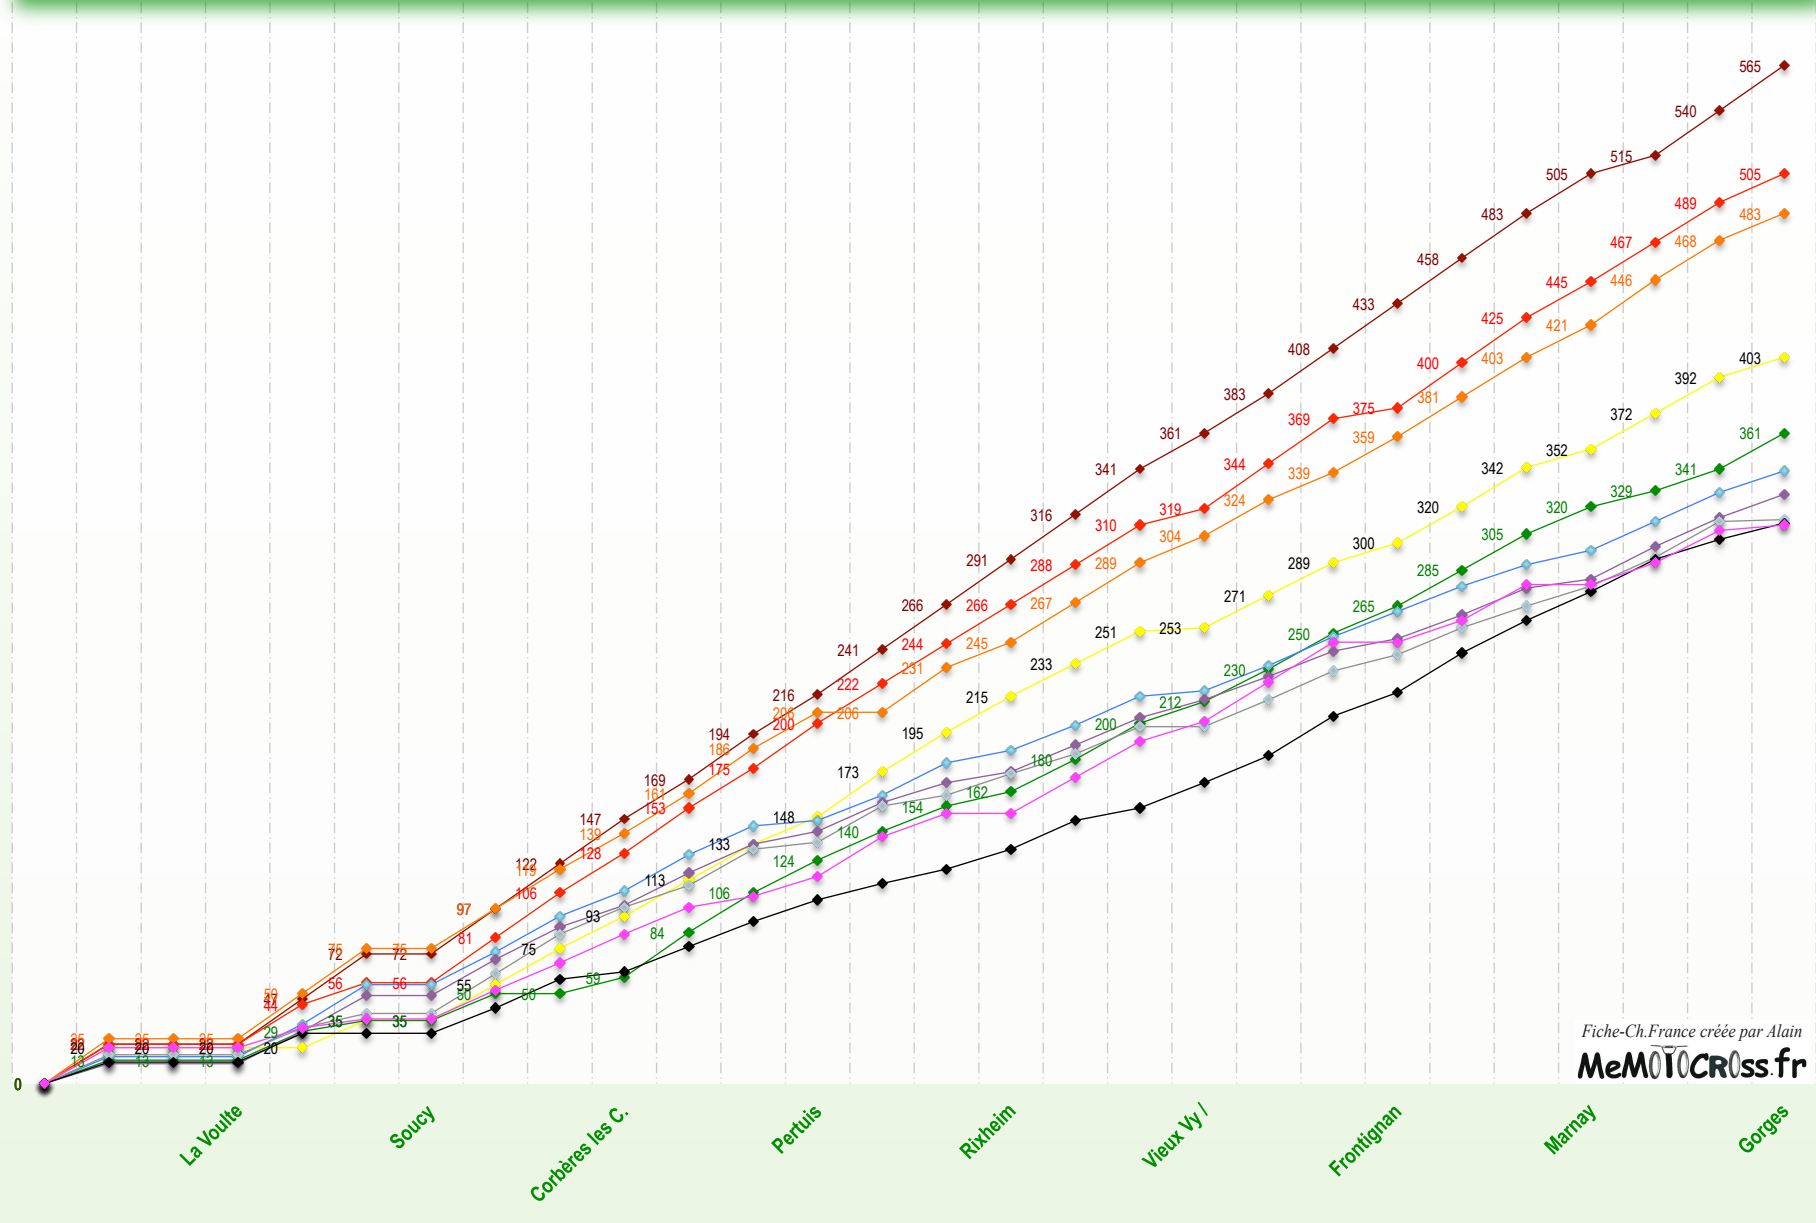

Championnat de France - Minivert 85 Benjamin - Top 10 2010

- IMBERT Luca
- VIOLI Enzo
- CLOCHET Jimmy
- DUBOST Thomas
- RUFFIER Raphaël
- BOISRAMÉ Mathys
- HANSEN Arthur
- RUBINI Stephen
- FREDERICO Florian
- LEOPOLD Dylan

Fiche-Ch.France créée par Alain
MeMOTOcross.fr

Championnat de France MINIVERT 85cc Minime - 2010				mV 1	mV 2	mV 3	mV 4	mV 5	mV 6	mV 7	mV 8	mV 9	Statistiques manches					
				La Vouite	Soucy	Corbères les C.	Pertuis	Rixheim	Vieux Vy / Couesnon	Frontignan	Marnay	Gorges						
				(07)	(89)	(66)	(84)	(68)	(35)	(34)	(70)	(50)						
Clt	Pts	Pilote	Moto	7-mars	28-mars	15-avr.	25-avr.	9-mai	30-mai	20-juin	18-juil.	8-août	1er	2è	3è	0 pt	+	
1	563	DERCOURT Nicolas	Yam		25 25	22 25 25	22 25 25	25 25 25	25 25 25	22 22 22	25 25 25	25 25 25	19	4				
2	501	DO Thomas	Ktm		18 25	22 25 22	25 25 15	20 25 20	20 22 18	20 22 18	22 25 20	25 22 20	8	6	5			
3	448	LEBEAU Julien	Ktm		20 20	22 22 18	22 22 14	20 22 20	25 20 16	25 25 20	20 22 22	22 18 12	4	6	6	1		
4	430	BARCELO Nicolas	Ktm	Annulé pour cause de neige	22 22	25 22 20	25 18 22	22 14 22	22 20 22		25 20 18	22 25 12	4	10	3	3		
5	406	VERHAEGHE Alexis	Kaw			22 10	18 16 15	20 11 20	14 20 18	22 25 20	22 22 25	15 16 20	20 20 15	2	4	6	1	
6	384	HERBRETEAU David	Ktm			11 18	20 20 14	20 22 18	11 20 10	20 18 15	22 12 16	25 22 20	20 20 10	1	3	7	1	
7	335	CHEVALIER Florent	Kaw			16 16	18 18 11	12 15 7	18 18 13	14 16 14	11 20 10	18 16 12	13 16 13			1		
8	332	GUICHARDOT Etienne	Suz			16 13	9 14 10	18 8 13	16 15 16	18 15 12	15 18 13	14 20 15	15 15 14			1		
9	300	MARCEL David	Kaw		20 20	4 20 13	13 15 3	15 16 11	15 15 11	18 20 9	16 18 13	15 15 11			4	2		
10	264	ABADJE Jérémy	Suz		8	12 6 14	14 18 12	15 9 16	16 14 6	16 16 15	20 16 11	16 16 8			1	3		
11	250	COUSIN Nicolas	Cob		12	13 9 8	16 13 9	13 13 12	14 13 8	20 16 14	15 18 14				1	4		
12	222	DESPREY Alexis	Yam		18 22	14 13 9	15 10 4	14 13 13	13 12 10	15 11 2	14 13 13				1	5		
13	217	DELHAYE de MAULDE Quentin	Yam		6 14	16 13 3	13 16 1	15 12 2		11 13 12	15 15 8	18 14 14				4	18	
14	214	DENIAUD Youn	Kaw		11 7	14 15 5	11 16 10	12 7 7	15 16 16	14 14 14	10 12 16	14 9 9				5	16	
15	198	INGHILLERI Bastien	Yam		25 18	16 18 16	18 20 16	18 18 15					1			1	12	
16	195	MALAVAL Adrien	Ktm		14 15	20 16 16	15 12 2	16 7 8	10 10 4	10 14 14	12 14 6 6				1	6		
17	171	HOUZET Dan	Cob					20 22 14	18 22 13			22 22 18		4	1	14		
18	153	BENTEO Aaron	Yam		10 14	8 6 6	7 7 7	9 9 6	7 9 5		18 10 3	11 12 5				5	18	
19	153	MANNUCCI Jean-Pierre	Yam		1	8 5 7	7 8 8	9 14 5	11 6 2	18 13 7	8 12 13	6 6 6				5	18	
20	151	VIAL Max	Hon		15			10 11 3	12 11 1	13 7 5	16 13 14	13 7				8	16	
21	151	MARCELLIN Thomas	Ktm		15 11	14 4 10	14 8 8	6 5 6	10 12 3	7 12 4	11 5 11					6	15	
22	146	CASTELLANO Antoni	Suz		12 13	13 12 2	8 11 9	9 12 4	7 7 7	9 5 5	5 11 6					6	13	
23	143	PEREZ Mathis	Ktm		9 8	11 9 9	9 12 12	7 9 1	9 8 8		8 9 7	11 12 4				6	12	
24	128	GRITTI Jérémy	Yam		4			12 6 7	15 18 11		11 10 9	14 11 11				11	18	
25	126	SICAUD Quentin	Ktm		9 4	7 3 5	9 9 9	10 8 8	12 9 9	3 9 9	13 7 1	10 7 7				6	13	
26	119	FARET Louis	Ktm		15	3 10 10		4 10 10	13 9 9	12 8 11	12 12 12					11	15	
27	116	BRES Natanael	Ktm			11 15 12	16 13 11	22 16 16							1	15		
28	101	JAILLET HENON Thibault	Ktm		13 6	15 12 7	12 10 10	8 10 10		6 2 2						12	15	
29	100	DEVOULX Isaac	Yam		10 9	10 8 14	14 6 6			10 11 8						13	14	
30	99	GROSJEAN Anthony	Kaw		4 5	10 7 4	4 4 4	5 4 4	9 7 7	8 6 6	8 3 7	8 8				7	10	
31	95	BENTEO Yossi	Cob		7	9 4 3	3 3 3	3 5 5	5 8 8	6 9 9	9 9 9	5 10 10				8	10	
32	88	LARRIEU Jérémy	Suz						13 11 7	16 15 3		10 11 2				14	16	
33	83	VARLONGA Jason	Suz		2	15 11 11	20 5 11	11 8 8							1	15		
34	78	FAYAULT Arthur	Yam		12	12 10 6	9 5 5			14 15 1						15	15	
35	68	DETROYAT Alexis	Ktm			6 2 4			10 4 4	9 5 5	5 4 4	9 10 10				12	10	
36	67	EBLIN Melrick	Ktm							14 10 6	7 11 5	9 5 5				15	14	
37	64	ANNE Mathis	Kaw		10	1 1 1		6 3 3	8 6 6		10 10 10	8 9 3				13	10	
38	54	LAFFONT Gabriel	Kaw			8 8 8	6 6 6	8 6 6		4 10 10	4 4 4					15	10	
39	47	RAMOS Théo	Ktm									13 18 16				20	18	
40	47	PUIG Matthieu	Ktm			4 11 1				13 18 18						18	18	
41	47	DUBAT Yoan	Ktm							8 8 8	13 14 4					18	14	
42	42	TACHET Benjamin	Cob						8 5 5		12 7 10					18	12	
43	41	BOOMKARTNER Franky	Yam		5				4 5 5		9 5 6	7 7 7				16	9