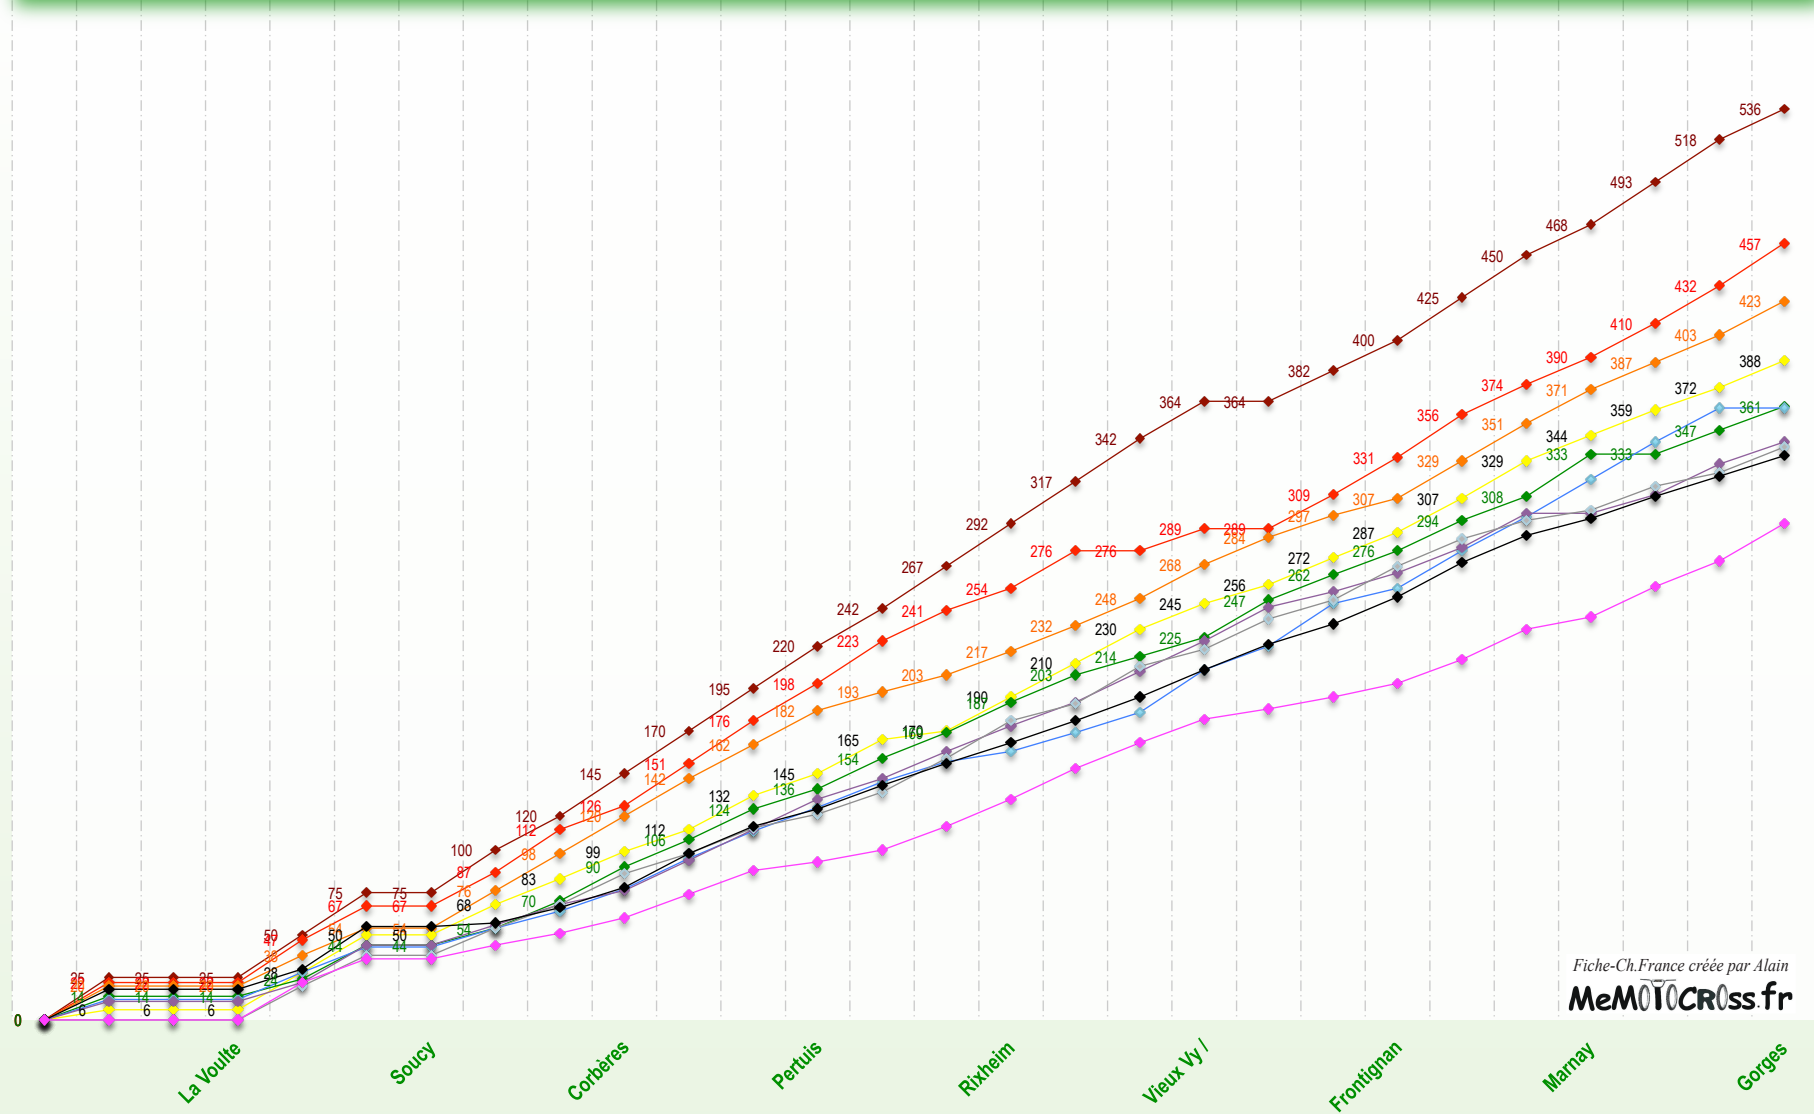

Championnat de France Minivert 65 Poussin - Top 10 2010

- FONVIEILLE Calvin
- SAMUEL Thomas
- LAMARQUE Mickaël
- VERON Carl
- GOUPILLON Pierre
- LE FLOCH Hugo
- LEMAIRE Antoine
- BONIN Jérémy
- DUBOST Louis
- PICHON Zachary

Fiche-Ch.France créée par Alain
MeMOTOCross.fr

Championnat de France Minivert 85cc Benjamin - 2010				mV 1	mV 2	mV 3	mV 4	mV 5	mV 6	mV 7	mV 8	mV 9	Statistiques manches					
				La Vouite	Soucy	Corbères les C.	Pertuis	Rixheim	Vieux Vy / Couesnon	Frontignan	Marnay	Gorges						
				(07)	(89)	(66)	(84)	(68)	(35)	(34)	(70)	(50)						
Clt	Pts	Pilote	Moto	7-mars	28-mars	15-avr.	25-avr.	9-mai	30-mai	20-juin	18-juil.	8-août	1er	2è	3è	0 pt	+	
1	565	IMBERT Luca	Ktm	22	25 25	25 25 25	22 25 22	25 25 25	25 25	20 22	25 25	22 10	25 25	17	5	1		
2	505	VIOLI Enzo	Ktm	22	22 12	25 25 22	25 22 25	22 22 22	22 22	9 25	25 25	20 22	22 16	8	11	1		
3	483	CLOCHET Jimmy	Yam	25	25 25	22 22 20	22 25 20	25 14	22 22	15 20	15 20	18 25	22 15	6	8	4	1	
4	403	DUBOST Thomas	Ktm	20	15	20 20 18	20 20 15	25 22 20	18 18	2 18	18 11	20 22	10 20	20 11	1	2	9	1
5	361	RUFFIER Raphaël	Kaw	13	16 6	15 9	25 22 18	16 14 8	18 20	12 18	20 15	20 20	15 9	12 20	1	1	5	1
6	340	BOISRAMÉ Mathys	Kaw	15	18 22	18 20 14	20 16 3	14 18 7	14 16 3	14 16 14	14 12 8	16 16 12					1 2	
7	327	HANSEN Arthur	Ktm	11	18 20	20 18 12	18 16 7	16 11 6	15 15 10	13 14 7	13 15 5	18 16 13					2	
8	313	RUBINI Stephen	Kaw	16	15 8	22 22	15 12 20	4 20 6	12 11 15	15 16 9	15 12 11	16 20 1					2 3 1	
9	311	FREDERICO Florian	Ktm	12	16	14 16 4	14 14 12	9 8 11	16 7 14	15 22 13	22 18 16	18 11 9					2 1	
10	310	LEOPOLD Dylan	Cob	20	11 5	16 15 16	15 6 11	22 13	20 20 11	22 22	12 20	12 18 3					3 4 3	
11	298	BOURDON Anthony	Suz				16 18 14	18 16 16	20 18 22	16 20 16	18 18 13	20 9 10					1 3 6	
12	291	PEROLARI Corentin	Ktm	25					25 25 25 25	18 22	16 13	25 25 25 22	8	2			11	
13	256	SOT Maxime	Cob	9	10 16	11 12	9 13 2	18 18 13	16 12	12 13 12	11 16 9	9 10 5					2 18	
14	250	GUILLAUME Bastien	Yam	6	22 18	13 13 1	13 12 8	11 13	15 14 6	14 13	14 11 6	13 14					3	
15	249	MERLET Lucas	Yam	18	15 18	18 18	18 18 16	15 15 2	9 13 8	16 14 18							7 18	
16	239	BRIATTE Clément	Cob		10 13	16 11 5	7 8	8 12 4	10 11 16	13 10 8	7 14 12	12 18 14					2 18	
17	235	GUILLAUME Tom	Yam	10	14 14	12 14	15 15	15 16	11 12 4	11 12	16 11 7	15 11					5 16	
18	233	LE GONIDEC Paul	Yam	4	12 11	8 12 7	12 12 1	13 15 5	12 11 7	11 11 1	15 15 3	15 14 6					15	
19	226	MORTIER Alexandre	Ktm	12	6 16	7 8 11	6 10 6	12 3	6	10 12 4	12 16 14	22 15 18					1 3	
20	217	LOUIS Tim	Psm		20 20			20 20 18	14 16 18		18 14 2	14 15 8					4 10	
21	147	RENAUX Maxime	Suz	11	9 9	12 9 13	14 15 13	12 20 10									1 12	
22	115	VERSTAPPEN Amandine (BE)	Ktm		9 6		9	9 12 3	10 8		11 10 4	11 9 4					10 12	
23	106	JEGOUIC André	Ktm	16		14 6 10			13 14 13			7 13					15 16	
24	105	SALINGUE Nicolas	Yam			5 7	16 13 10			20 15 10	9						1 15	
25	98	CHOVET Clarence	Kaw	5	4 22	10 8	9 5	8 8		4 10 5							1 12	
26	96	THETIOT Gwendal	Kaw	8	12 12	5 7	10 10	13 10 9									14 13	
27	90	CIAMIN Nicolas	Yam	4	2 4	10 11	11 11			11	13 13						14 13	
28	88	DOUAUD Enzo	Yam				3 2	10 9 15	8 10			14 10 7					14 15	
29	86	LE QUERE Léo	Yam	18		6 16 6			13 13 1			1 12					15 18	
30	86	TORIANI Enzo	Ktm	1	4 15			14 14			10 9 3	9 7					14 15	
31	83	ANGELINO Louis	Cob	14	13 5	11 14 8	13 5										16 14	
32	74	JOSSE Bryan	Yam		2 1			11 9 1	7 8		10 8 1	10 6					12 11	
33	73	BOMPAR Ludovic	Ktm	2	13 13	13 5 2	11 9 5										15 13	
34	72	FAVIER Théo	Ktm		5 11	8 10		10 10			8 10						16 11	
35	69	ROUSSALY Julien	Ktm	7		15 5 3	10 11				9 7 2						15 15	
36	69	MANZATO Hugo	Ktm	2	6 4		6 7 14 9				12 9						15 14	
37	69	CANTET Ryan	Ktm	9	8	3 3		3 11	8	7 8	4 3	2					12 11	
38	63	PETROFF Kylian	Yam	1	10			6 7	6 10	6 6		8 3					14 10	
39	59	SELLES William	Yam	3		9 13	8 6			9 7		4					16 13	
40	55	MONZO Melvin	Yam	6	8 3	6 15	8		9								17 15	
41	54	SEMPE Corentin	Ktm			7 9	6 7			8 4		6 7					16 9	
42	49	JACQUEMARD Gloria	Yam				1 2	7 5	3 5	3 2	6 7	3 5					12 7	
43	47	MINET Kendy	Suz						12 9 5			13 8					19 13	
44	44	COSSUS Jimmy	Yam	14	20 10												1 21	
45	42	PONS Sébastien	Kaw		8 7	4 3	4 3			5 8							16 8