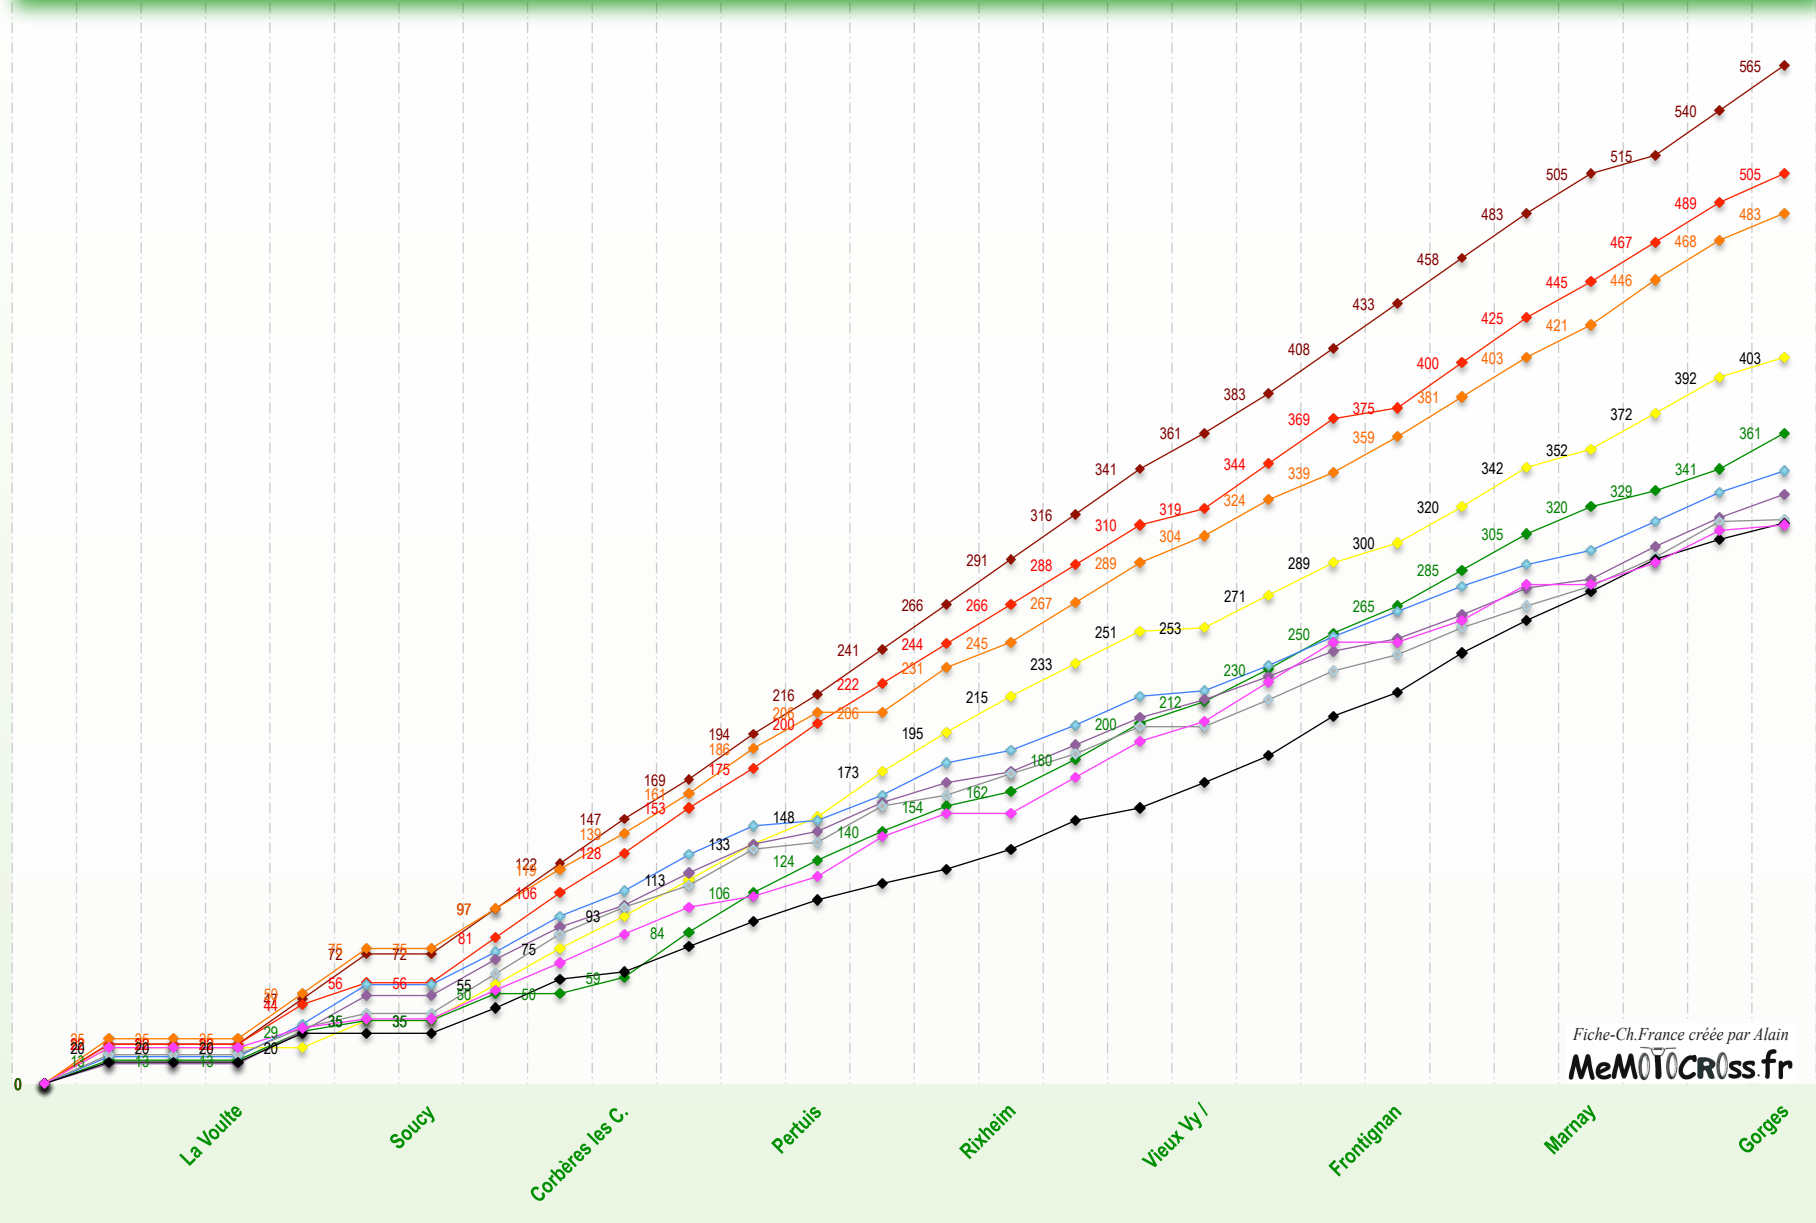

Championnat de France - Minivert 85 Benjamin - Top 10 2010

Championnat de France Minivert 85cc Minime - 2010				mV 1	mV 2	mV 3	mV 4	mV 5	mV 6	mV 7	mV 8	mV 9	Statistiques manches				
				La Vouite	Soucy	Corbères les C.	Pertuis	Rixheim	Vieux Vy / Couesnon	Frontignan	Marnay	Gorges					
				(07)	(89)	(66)	(84)	(68)	(35)	(34)	(70)	(50)					
Clt	Pts	Pilote	Moto	7-mars	28-mars	15-avr.	25-avr.	9-mai	30-mai	20-juin	18-juil.	8-août	1er	2è	3è	0 pt	+
1	563	DERCOURT Nicolas	Yam		25 25	22 25 25	22 25 25	25 25 25	25 25 25	25 25 25	22 22	25 25 25	19	4			
2	501	DO Thomas	Ktm	18 25	22	22 25 22	25 25 15	20 25 20	20 22 18	20 22 18	22 25 20	25 22 20	8	6	5		
3	448	LEBEAU Julien	Ktm	20 20	22	25 22 18	22 22 14	20 22 20	25 20 16	25 25 20	20 20 22 22	18 18 12	4	6	6	1	
4	430	BARCELO Nicolas	Ktm	Annulé pour cause de neige	20 22	25 22 20	25 18 22	22 14 22	22 20 22		25 20 18	22 25 12	4	10	3	3	
5	406	VERHAEGHE Alexis	Kaw	22 10		18 16 15	20 11 20	14 20 18	22 25 20	22 22 25	15 16	20 20 15	2	4	6	1	
6	384	HERBRETEAU David	Ktm	11 18		20 20 14	20 22 18	11 20 10	20 18 15	22 12 16	25 22	20 20 10	1	3	7	1	
7	335	CHEVALIER Florent	Kaw	16 16		18 18 11	12 15 7	18 18 13	14 16 14	11 20 10	18 16 12	13 16 13			1		
8	332	GUICHARDOT Etienne	Suz	16 13		9 14 10	18 8 13	16 15 16	18 15 12	15 18 13	14 20 15	15 15 14			1		
9	300	MARCEL David	Kaw	20 20		4 20 13	13 15 3	15 16 11	15 15 11	18 20 9	16 18 13	15 15 11			4	2	
10	264	ABADIE Jérémy	Suz	8		12 6 6	14 18 12	15 9	16 14 6	16 16 15	20 16 11	16 16 8			1	3	
11	250	COUSIN Nicolas	Cob		12	13 9 8	16 13 9	13 13 12	14 13 8	20 16 14	15 18 14				1	4	
12	222	DESPREY Alexis	Yam	18 22		14 13 9	15 10 4	14 13	13 12 10	15 11 2	14 13			1		5	
13	217	DELHAYE de MAULDE Quentin	Yam	6 14		16 13 3	13 16 1	15 12 2		11 13 12	15 15 8	18 14			4	18	
14	214	DENIAUD Youn	Kaw	11 7		14 15 5	11 16 10	12 7	15 16	14	10 12	16 14 9			5	16	
15	198	INGHILLERI Bastien	Yam	25 18		16 18 16	18 20 16	18 18 15					1		1	12	
16	195	MALAVAL Adrien	Ktm	14 15		20 16	15 12 2	16 7 8	10 4	10 14	12 14 6				1	6	
17	171	HOUZET Dan	Cob					20 22 14	18 22 13			22 22 18	4	1	14		
18	153	BENTEO Aaron	Yam	10 14		8 6	6 7	7 9 6	7 9 5		18 10 3	11 12 5			5	18	
19	153	MANNUCCI Jean-Pierre	Yam		1	8 5	7 8	9 14 5	11 6 2	18 13 7	8	12 13 6			5	18	
20	151	VIAL Max	Hon	15				10 11 3	12 11 1	13 7 5	16 13	14 13 7			8	16	
21	151	MARCELLIN Thomas	Ktm	15 11		14 4	10 14 8	6 5	10 12 3	7 12 4	11 5				6	15	
22	146	CASTELLANO Antoni	Suz	12 13		13 12 2	8 11	9 12 4	7 7	9 5	5 11	6			6	13	
23	143	PEREZ Mathis	Ktm	9 8		11 9	9 12	7 9 1	9 8		8 9 7	11 12 4			6	12	
24	128	GRITTI Jérémy	Yam		4			12 6 7	15 18 11		11 10 9	14 11			11	18	
25	126	SICAUD Quentin	Ktm	9 4		7 3	5 9	10 8	12 9	3 9	13 7 1	10 7			6	13	
26	119	FARET Louis	Ktm		15	3 10		4 10	13 9	12 8 11	12	12			11	15	
27	116	BRES Natanael	Ktm			11 15 12	16 13 11	22 16					1		15		
28	101	JAILLET HENON Thibault	Ktm	13 6		15 12 7	12 10	8 10		6 2					12	15	
29	100	DEVOULX Isaac	Yam	10 9		10 8	14 14 6			10 11 8					13	14	
30	99	GROSJEAN Anthony	Kaw	4 5		10 7	4 4	5 4	9 7	8 6	8 3	7 8			7	10	
31	95	BENTEO Yossi	Cob		7	9 4	3 3	3 5	5 8	6 9	9 9	5 10			8	10	
32	88	LARRIEU Jérémy	Suz						13 11 7	16 15 3		10 11 2			14	16	
33	83	VARLONGA Jason	Suz	2		15 11	11 20 5	11 8							1	15	
34	78	FAYAULT Arthur	Yam	12		12 10	9 5			14 15 1					15	15	
35	68	DETROYAT Alexis	Ktm			6 2	4		10 4	9 5	5 4	9 10			12	10	
36	67	EBLIN Melrick	Ktm							14 10 6	7 11 5	9 5			15	14	
37	64	ANNE Mathis	Kaw		10	1		6 3	8 6		10	8 9 3			13	10	
38	54	LAFFONT Gabriel	Kaw			8	8 6	8 6		4 10	4				15	10	
39	47	RAMOS Théo	Ktm									13 18 16			20	18	
40	47	PUIG Matthieu	Ktm			4 11 1				13 18					18	18	
41	47	DUBAT Yoan	Ktm							8 8	13 14 4				18	14	
42	42	TACHET Benjamin	Cob						8 5		12 7 10				18	12	
43	41	BOOMKARTNER Franky	Yam	5					4 5		9 5	6 7			16	9	
44	37	BLACHE LOAN Gérald	Yam			6 7		13 11							19	13	
45	32	DE CLERCQ Till	Yam				10 6			12 4					19	12	
46	31	HARLOT Quentin	Kaw	4				3 3	6 4		1	4 6			15	6	
47	30	BLEUZE Yannis	Cob						16 14						21	16