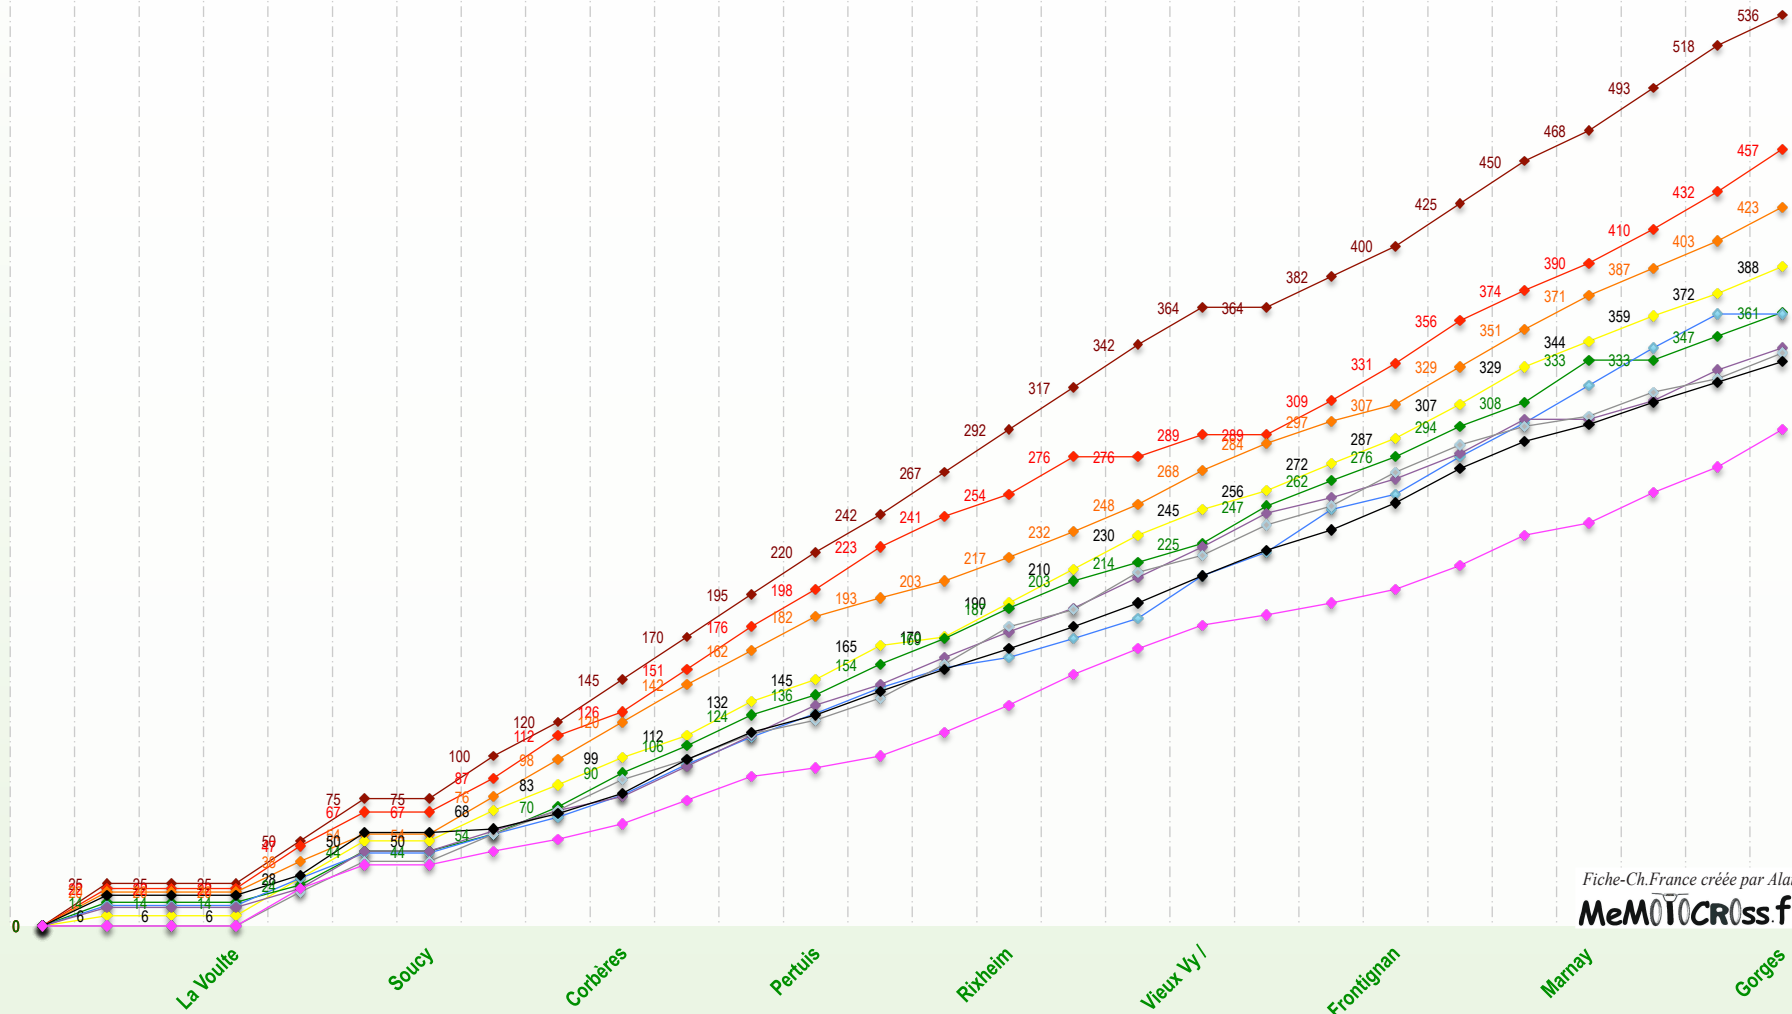

Championnat de France Minivert 65 Poussin - Top 10 2010

Championnat de France MINIVERT 85cc Benjamin - 2010				mV 1	mV 2	mV 3	mV 4	mV 5	mV 6	mV 7	mV 8	mV 9	Statistiques manches				
				La Vouite	Soucy	Corbères les C.	Pertuis	Rixheim	Vieux Vy / Couesnon	Frontignan	Marnay	Gorges					
				(07) 7-mars	(89) 28-mars	(66) 15-avr.	(84) 25-avr.	(68) 9-mai	(35) 30-mai	(34) 20-juin	(70) 18-juil.	(50) 8-août					
Clt	Pts	Pilote	Moto										1er	2è	3è	0 pt	+
1	565	IMBERT Luca	Ktm	22	25 25	25 25 25	22 25 22	25 25 25	25 25	20 22	25 25 25	22 10	25 25	17	5	1	
2	505	VIOLI Enzo	Ktm	22	22 12	25 25 22	25 22 25	22 22 22	22 22	9 25	25 25	20 22 22	16	8	11	1	
3	483	CLOCHET Jimmy	Yam	25	25 25	22 22 20	22 25 20	25 14	22 22	15 20	15 20	18 25 22	15	6	8	4	1
4	403	DUBOST Thomas	Ktm	20	15	20 20 18	20 20 15	25 22 20	18 18	2 18	18 11	20 22 10	11	1	2	9	1
5	361	RUFFIER Raphaël	Kaw	13	16 6	15 9	25 22 18	16 14 8	18 20	12 18	20 15	20 20 15	9 12	1	1	5	1
6	340	BOISRAMÉ Mathys	Kaw	15	18 22	18 20 14	20 16 3	14 18 7	14 16 3	14 16 14	14 12 8	16 16 12					
7	327	HANSEN Arthur	Ktm	11	18 20	20 18 12	18 16 7	16 11 6	15 15 10	13 14 7	13 15 5	18 16 13					
8	313	RUBINI Stephen	Kaw	16	15 8	22 22 15	12 20 4	20 6 12	11 15 7	14 15 22	13 22 18	16 11 9	20 1				
9	311	FREDERICO Florian	Ktm	12	16	14 16 4	14 14 12	9 8 11	16 7 14	15 22 13	22 18	16 11 9	20 1				
10	310	LEOPOLD Dylan	Cob	20	11 5	16 15 16	15 6 11	22 13	20 20 11	22 22	12 20	12 18 3					
11	298	BOURDON Anthony	Suz				16 18 14	18 16 16	20 18 22	16 20 16	18 18 13	20 9 10					
12	291	PEROLARI Corentin	Ktm	25					25 25 25 25	18 22	16 13	25 25 25 22	8				
13	256	SOT Maxime	Cob	9	10 16	11 12	9 13 2	18 18 13	16 12	12 13 12	11 16 9	9 10 5					
14	250	GUILLAUME Bastien	Yam	6	22 18	13 13 1	13 12 8	11 13	15 14 6	14 13	14 11 6	13 14					
15	249	MERLET Lucas	Yam	18	15 18	18 18	18 18 16	15 15 2	9 13 8	16 14 18							
16	239	BRIATTE Clément	Cob		10 13	16 11 5	7 8	8 12 4	10 11 16	13 10 8	7 14 12	12 18 14					
17	235	GUILLAUME Tom	Yam	10	14 14	12 14	15 15	15 16	11 12 4	11 12	16 11 7	15 11					
18	233	LE GONIDEC Paul	Yam	4	12 11	8 12 7	12 12 1	13 15 5	12 11 7	11 11 1	15 15 3	15 14 6					
19	226	MORTIER Alexandre	Ktm	12	6 16	7 8 11	6 10 6	12 3	6	10 12 4	12 16 14	22 15 18					
20	217	LOUIS Tim	Psm		20 20			20 20 18	14 16 18		18 14 2	14 15 8					
21	147	RENAUX Maxime	Suz	11	9 9	12 9 13	14 15 13	12 20 10									
22	115	VERSTAPPEN Amandine (BE)	Ktm		9 6		9	9 12 3	10 8		11 10 4	11 9 4					
23	106	JEGOUIC André	Ktm	16		14 6 10			13 14 13			7 13					
24	105	SALINGUE Nicolas	Yam			5 7	16 13 10			20 15 10	9						
25	98	CHOVET Clarence	Kaw	5	4 22	10 8	9 5	8 8		4 10 5							
26	96	THETIOT Gwendal	Kaw	8	12 12	5 7	10 10	13 10 9									
27	90	CIAMIN Nicolas	Yam	4	2 4	10 11	11 11			11	13 13						
28	88	DOUAUD Enzo	Yam				3 2	10 9 15	8 10			14 10 7					
29	86	LE QUERE Léo	Yam	18		6 16 6			13 13 1			1 12					
30	86	TORIANI Enzo	Ktm	1	4 15			14 14			10 9 3	9 7					
31	83	ANGELINO Louis	Cob	14	13 5	11 14 8	13 5										
32	74	JOSSE Bryan	Yam		2 1			11 9 1	7 8		10 8 1	10 6					
33	73	BOMPAR Ludovic	Ktm	2	13 13	13 5 2	11 9 5										
34	72	FAVIER Théo	Ktm		5 11	8 10		10 10			8 10						
35	69	ROUSSALY Julien	Ktm	7		15 5 3	10 11				9 7 2						
36	69	MANZATO Hugo	Ktm	2	6 4	6	7 14 9				12 9						
37	69	CANTET Ryan	Ktm	9	8	3 3		3 11	8	7 8	4 3	2					
38	63	PETROFF Kylian	Yam	1	10			6 7	6 10		6 6	8 3					
39	59	SELLES William	Yam	3		9 13	8 6				9 7	4					
40	55	MONZO Melvin	Yam	6	8 3	6 15	8		9								
41	54	SEMPE Corentin	Ktm			7 9	6 7				8 4	6 7					
42	49	JACQUEMARD Gloria	Yam			1	2	7 5	3 5	3 2	6 7	3 5					
43	47	MINET Kendy	Suz						12 9 5			13 8					
44	44	COSSUS Jimmy	Yam	14	20 10												
45	42	PONS Sébastien	Kaw		8 7	4 3	4 3				5 8						
46	35	DHO William	Cob	5		9	5 8				6 2						
47	34	MICHELOT Benjamin	Yam	10	7							8 9					
48	34	LEBRUN Kévin	Yam		9	2 1			7 7			4 4					
49	33	DECLERCQ Aurélien	Kaw	7								11 13 2					

Fiche-Ch.France créée par Alain

MeMOTOcross.fr